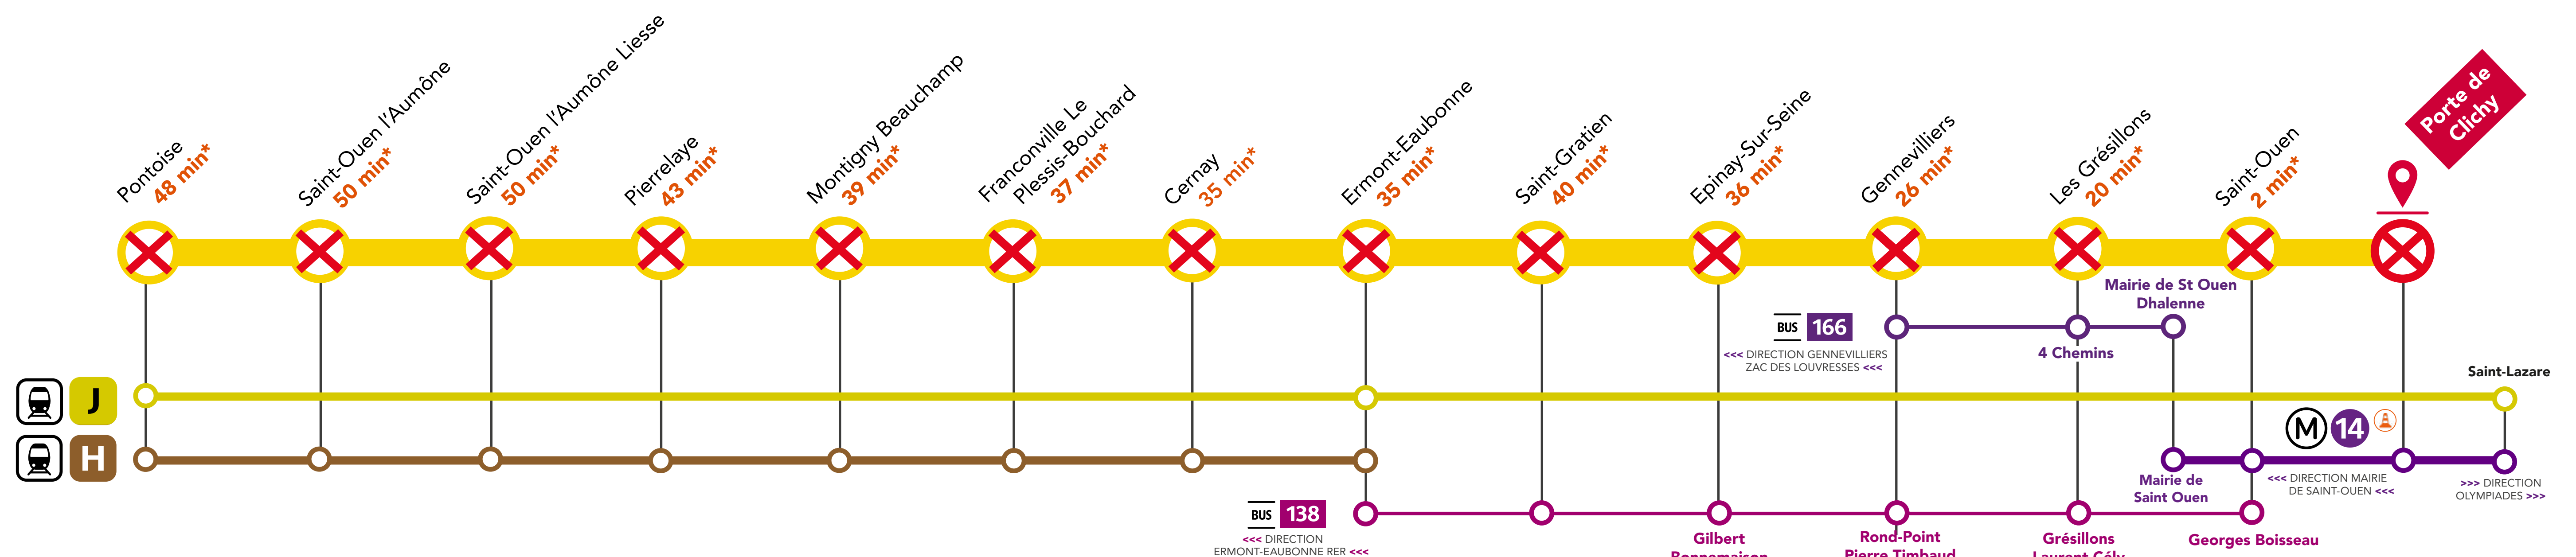

ITINÉRAIRES ALTERNATIFS GRANDS TRAVAUX ÉTÉ 2021

AUCUN RER C DANS VOTRE GARE

DU

JUIL.
15

AU

AOÛT
21

Pontoise < > Saint-Ouen

* Temps de parcours estimé depuis Porte de Clichy

Dans Paris

* Temps de parcours estimé depuis Porte de Clichy

Informations utiles :

- Bus de substitution RATP du samedi 26 juin 2021 au vendredi 27 août 2021
- Bus de substitution RATP du dimanche 25 juillet 2021 au dimanche 22 août 2021

VOTRE ITINÉRAIRE À PORTÉE DE MAIN Flashez-moi !

+ D'INFORMATIONS

- appli Île-de-France Mobilités
- transilien.com
- Assistant SNCF
- maligneC.transilien.com
- agents SNCF

Service Accès Plus Transilien : ouvert tous les jours de 7h à 20h.
Téléphone : 09 70 82 41 42 (prix d'un appel non surtaxé)
Courriel : accesplus@transilien-sncf.fr