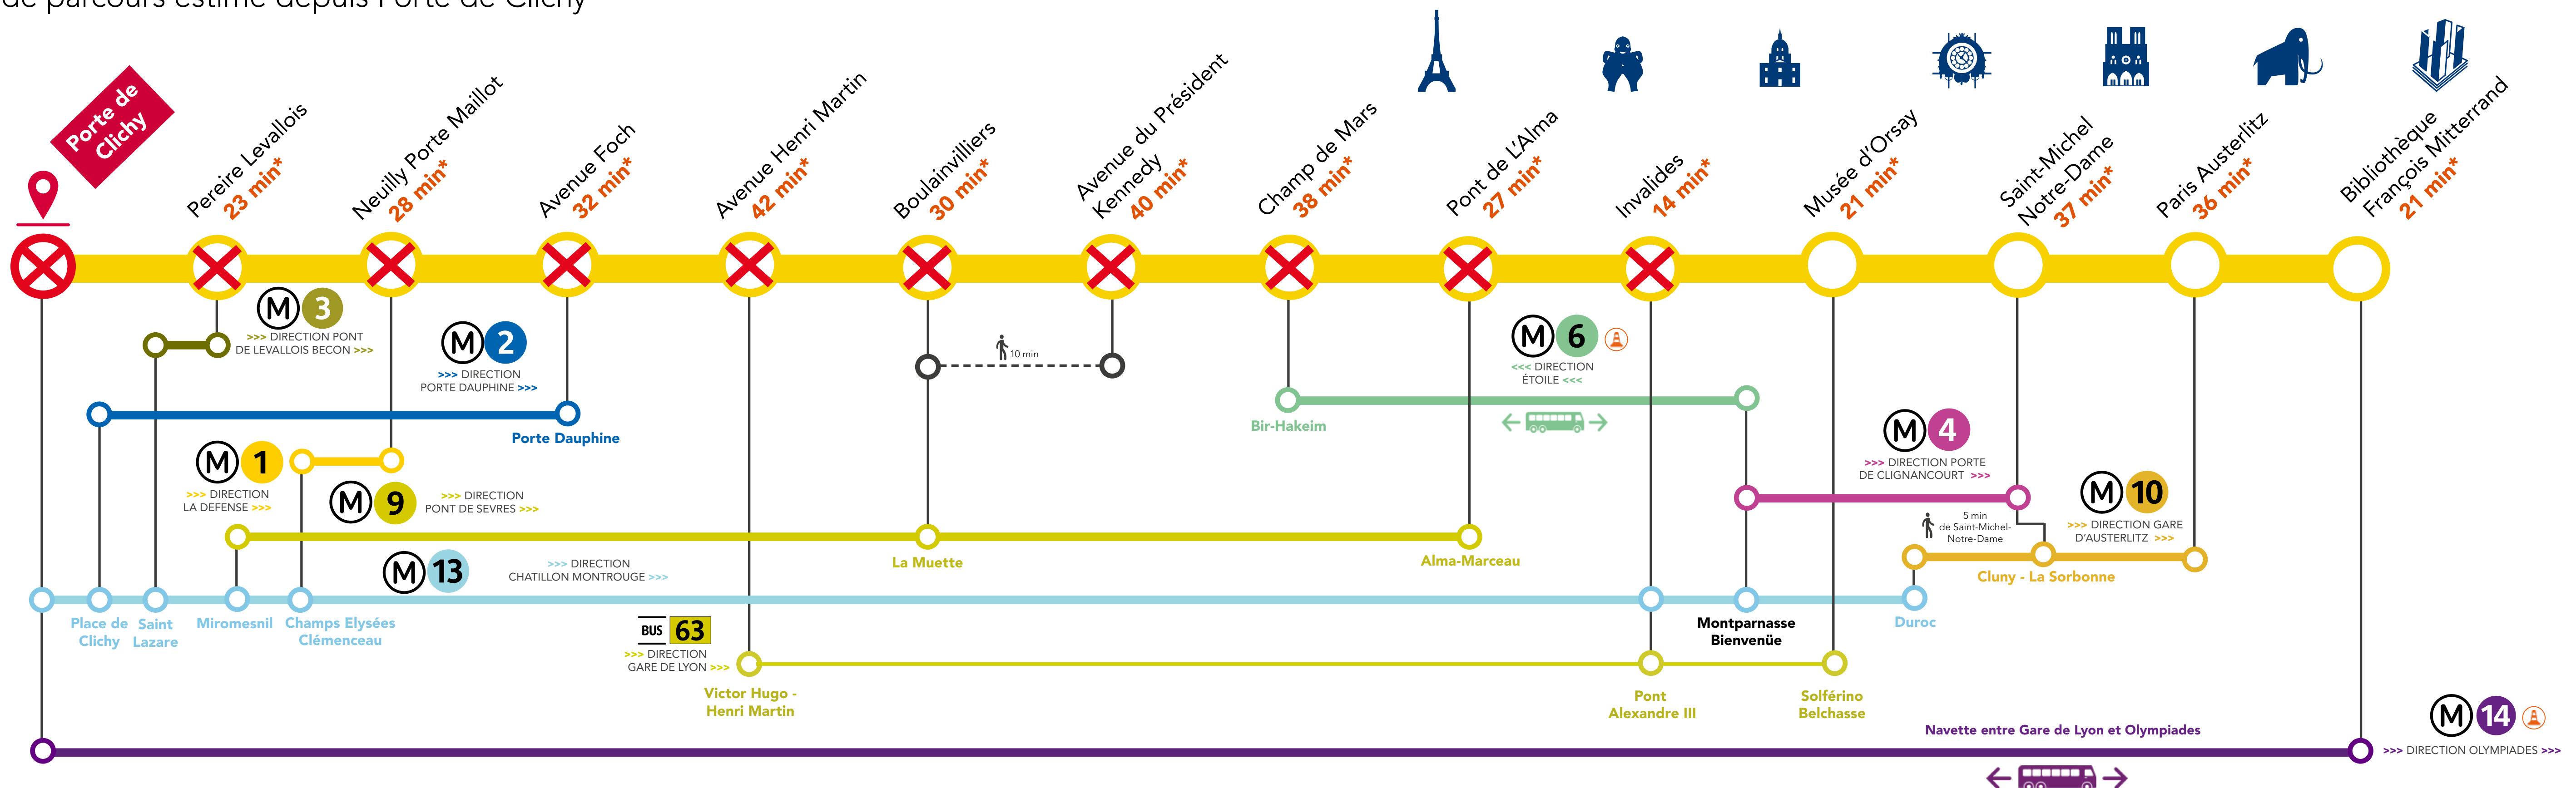

ITINÉRAIRES ALTERNATIFS GRANDS TRAVAUX ÉTÉ 2021

AUCUN RER C DANS VOTRE GARE

DU

JUIL.
15

AU

AOÛT
21

Pontoise < > Saint-Ouen

* Temps de parcours estimé depuis Porte de Clichy

Dans Paris

* Temps de parcours estimé depuis Porte de Clichy

Informations utiles :

- Bus de substitution RATP du samedi 26 juin 2021 au vendredi 27 août 2021
- Bus de substitution RATP du dimanche 25 juillet 2021 au dimanche 22 août 2021

VOTRE ITINÉRAIRE À PORTÉE DE MAIN Flashez-moi !

+ D'INFORMATIONS

- appli Île-de-France Mobilités
- transilien.com
- Assistant SNCF
- maligneC.transilien.com
- agents SNCF

Service Accès Plus Transilien : ouvert tous les jours de 7h à 20h.
Téléphone : 09 70 82 41 42 (prix d'un appel non surtaxé)
Courriel : accesplus@transilien-sncf.fr