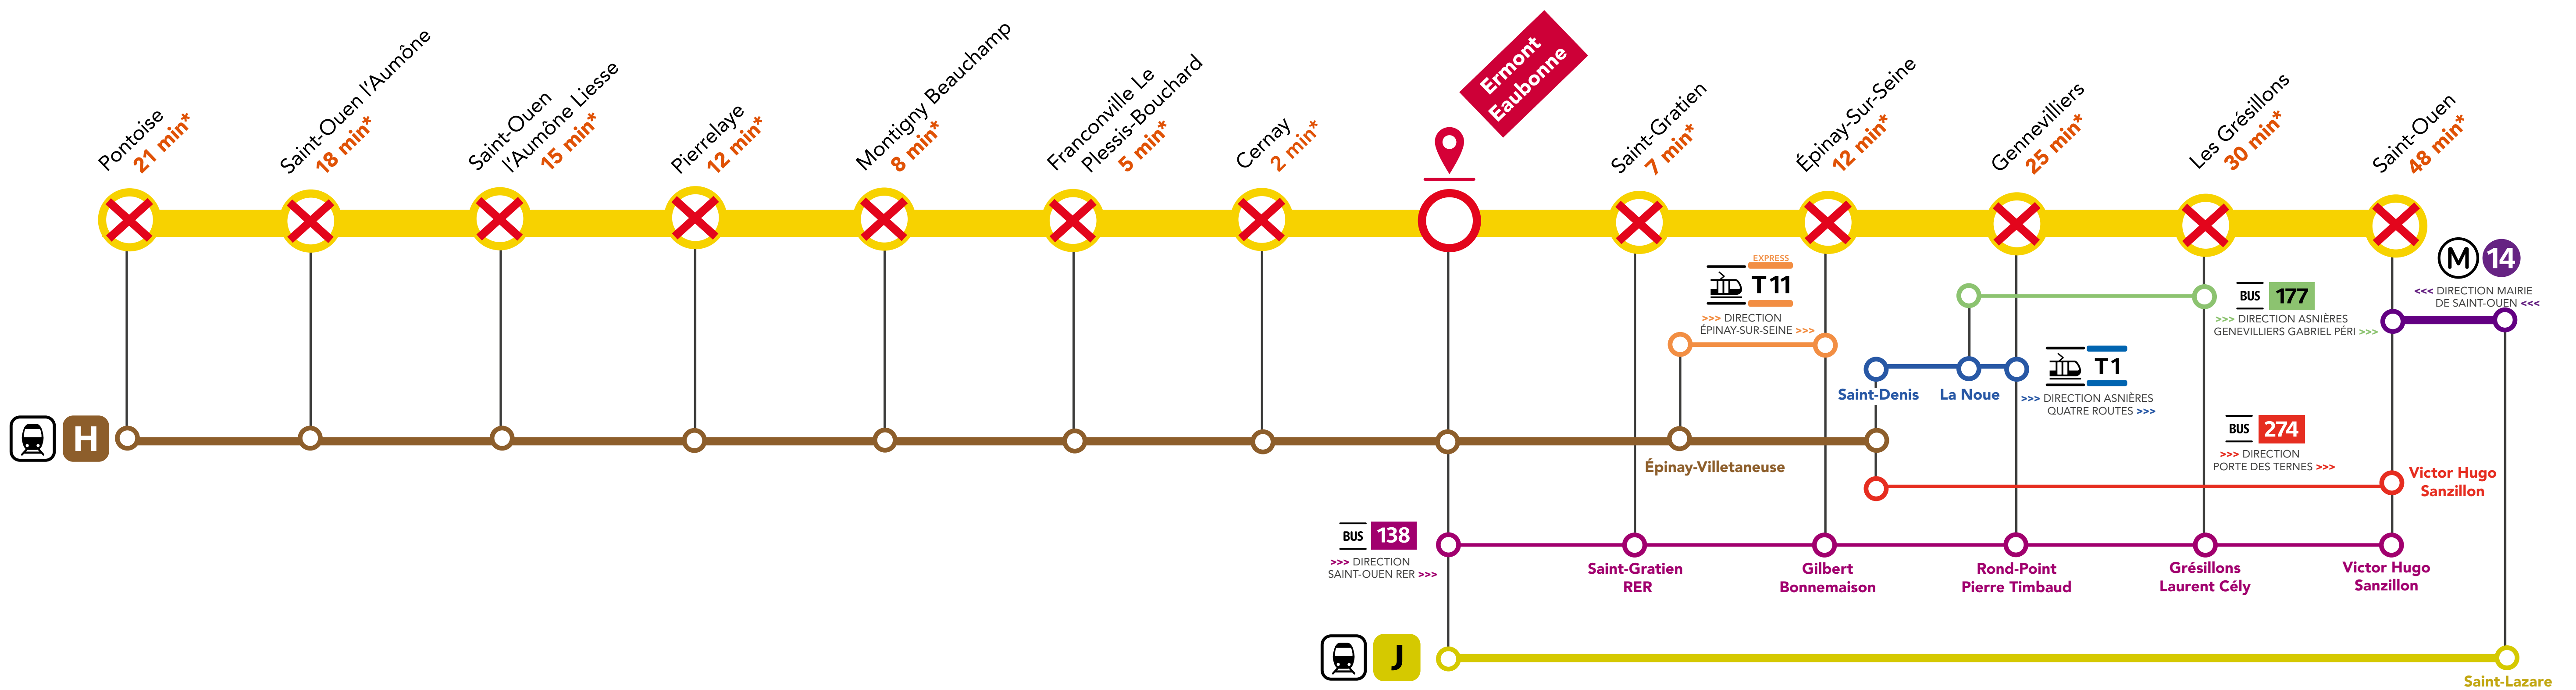

ITINÉRAIRES ALTERNATIFS GRANDS TRAVAUX ÉTÉ 2021

AUCUN RER C DANS VOTRE GARE

DU

JUIL.

15

AU

AOÛT

21

Pontoise < > Saint-Ouen

* Temps estimé depuis Ermont-Eaubonne

Vers Paris

* Temps estimé depuis Ermont-Eaubonne

Informations utiles :

- Bus de substitution RATP du samedi 26 juin 2021 au vendredi 27 août 2021
- Bus de substitution RATP du dimanche 25 juillet 2021 au dimanche 22 août 2021

**VOTRE ITINÉRAIRE À PORTÉE DE MAIN !
Flashez-moi !**

+ D'INFORMATIONS

- appli Île-de-France Mobilités
- transilien.com
- Assistant SNCF
- maligneC.transilien.com
- agents SNCF

Service Accès Plus Transilien : ouvert tous les jours de 7h à 20h.
Téléphone : 09 70 82 41 42 (prix d'un appel non surtaxé)
Courriel : accesplus@transilien-sncf.fr