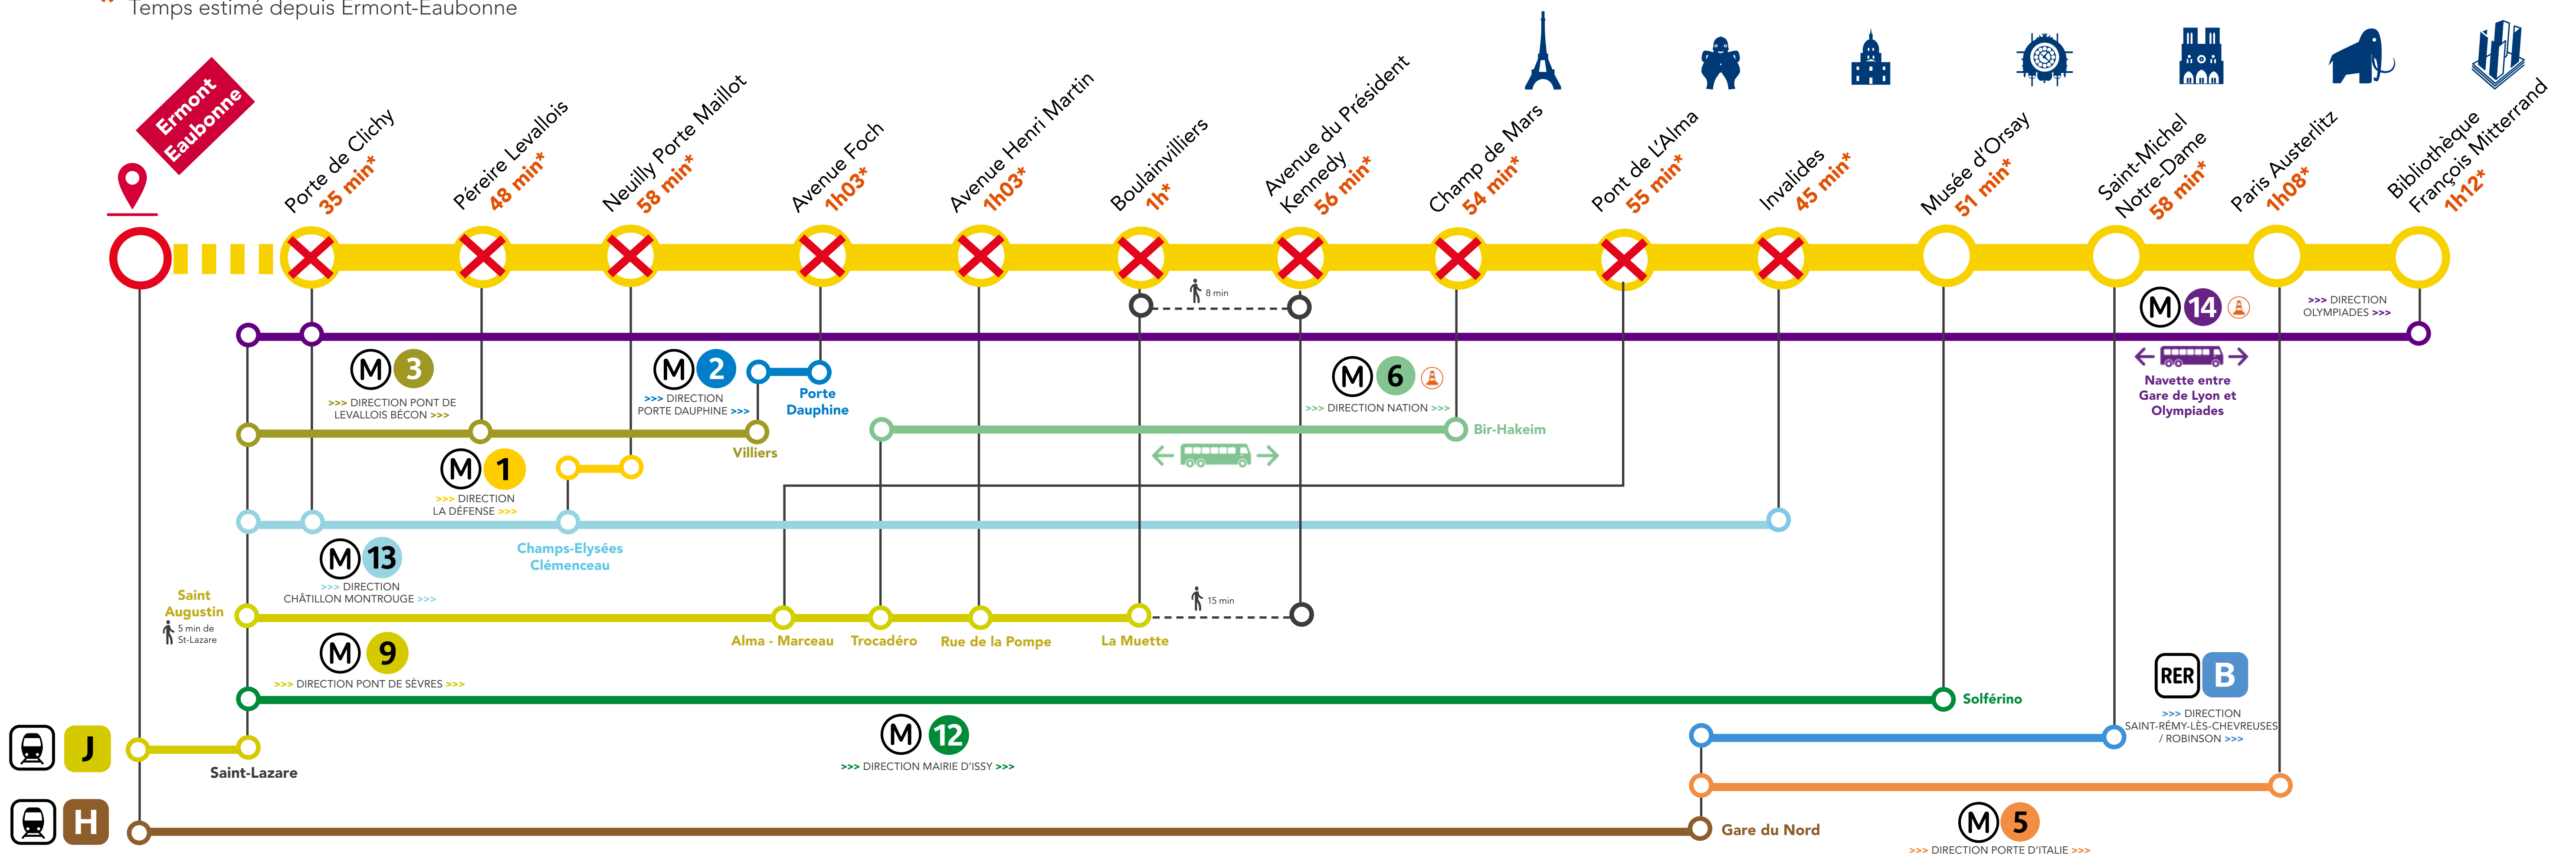

ITINÉRAIRES ALTERNATIFS GRANDS TRAVAUX ÉTÉ 2021

AUCUN RER C DANS VOTRE GARE

DU

JUIL.

15

AU

AOÛT

21

Pontoise < > Saint-Ouen

* Temps estimé depuis Ermont-Eaubonne

Vers Paris

* Temps estimé depuis Ermont-Eaubonne

Informations utiles :

- Bus de substitution RATP du samedi 26 juin 2021 au vendredi 27 août 2021
- Bus de substitution RATP du dimanche 25 juillet 2021 au dimanche 22 août 2021

**VOTRE ITINÉRAIRE À PORTÉE DE MAIN !
Flashez-moi !**

+ D'INFORMATIONS

- appli Île-de-France Mobilités
- transilien.com
- Assistant SNCF
- maligneC.transilien.com
- agents SNCF

Service Accès Plus Transilien : ouvert tous les jours de 7h à 20h.
Téléphone : 09 70 82 41 42 (prix d'un appel non surtaxé)
Courriel : accesplus@transilien-sncf.fr