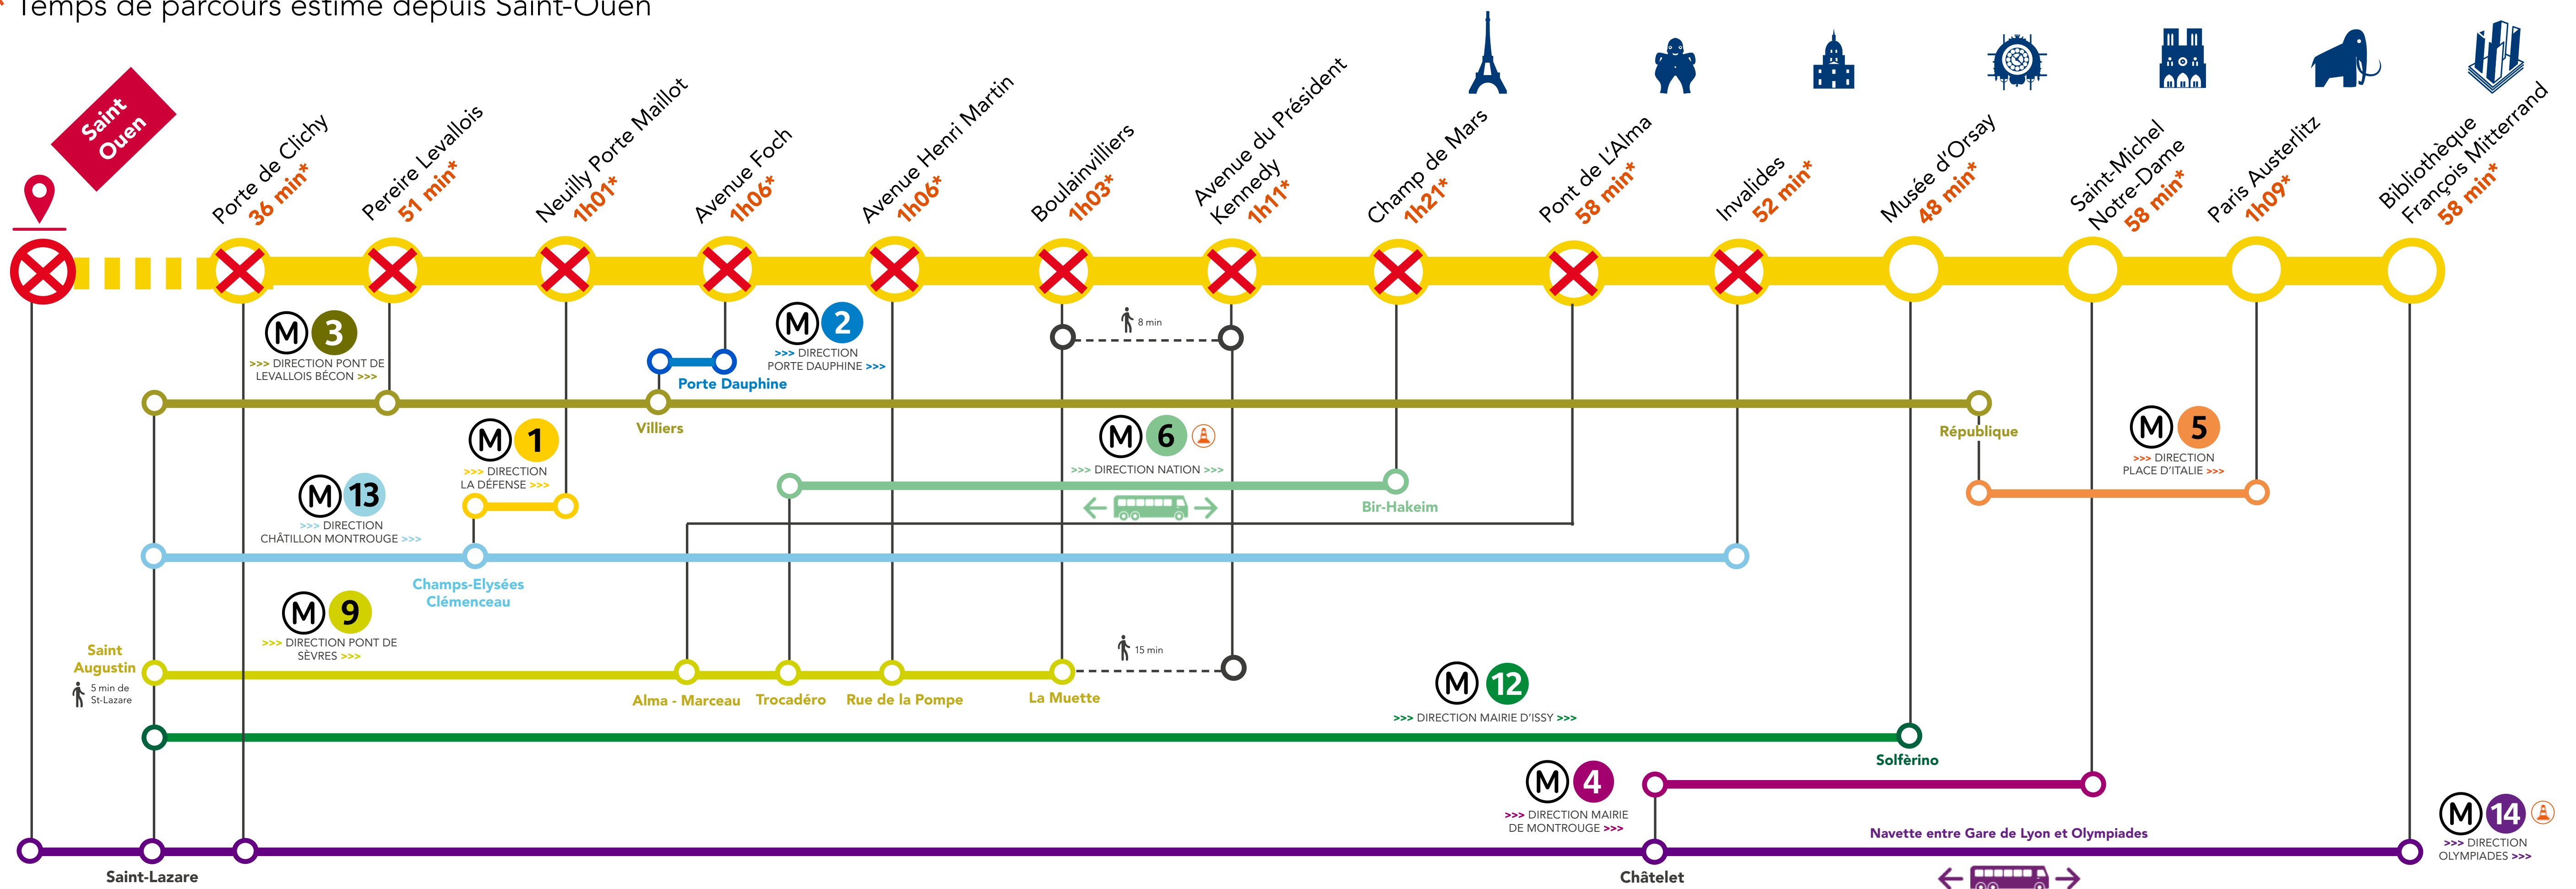

# ITINÉRAIRES ALTERNATIFS GRANDS TRAVAUX ÉTÉ 2021

**AUCUN RER C DANS VOTRE GARE**

DU

AU

## Pontoise < > Saint-Ouen

\* Temps de parcours estimé depuis Épinay-sur-Seine

## Vers Paris depuis Saint-Ouen

\* Temps de parcours estimé depuis Saint-Ouen

### Informations utiles :

- Bus de substitution RATP du samedi 26 juin 2021 au vendredi 27 août 2021
- Bus de substitution RATP du dimanche 25 juillet 2021 au dimanche 22 août 2021

**VOTRE ITINÉRAIRE À  
PORTÉE DE MAIN !**