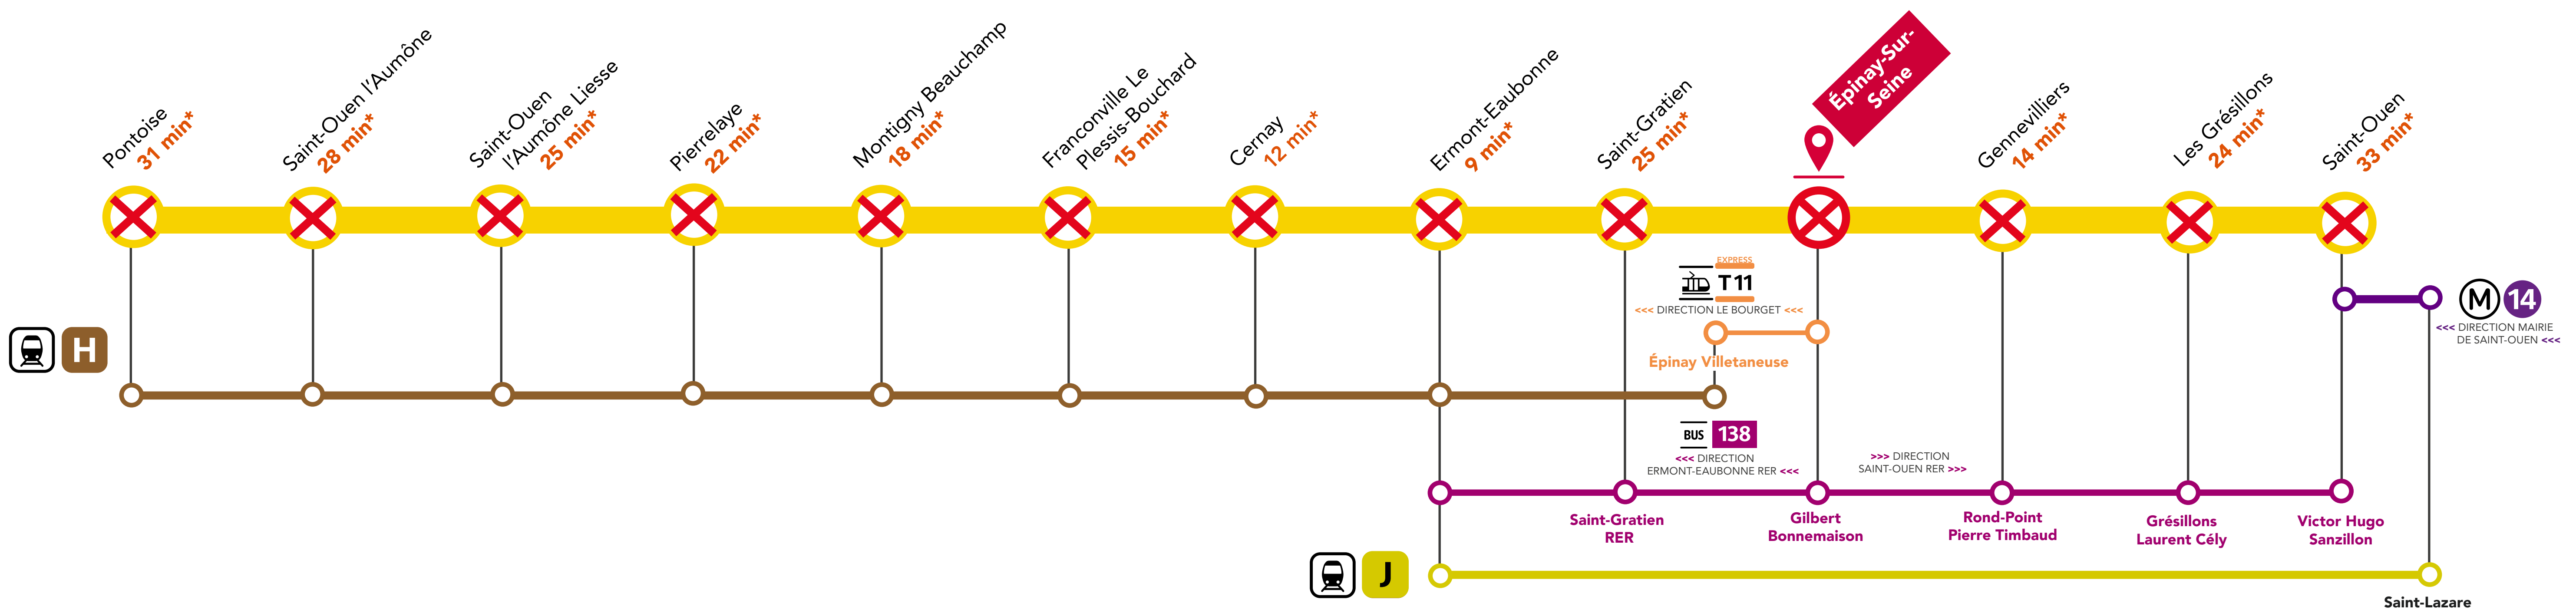

# ITINÉRAIRES ALTERNATIFS GRANDS TRAVAUX ÉTÉ 2021

**AUCUN RER C DANS VOTRE GARE**

DU

AU

## Pontoise < > Saint-Ouen

\* Temps de parcours estimé depuis Épinay-sur-Seine

## Vers Paris depuis Saint-Ouen

\* Temps de parcours estimé depuis Saint-Ouen

### Informations utiles :

- Bus de substitution RATP du samedi 26 juin 2021 au vendredi 27 août 2021
- Bus de substitution RATP du dimanche 25 juillet 2021 au dimanche 22 août 2021

**VOTRE ITINÉRAIRE À  
PORTÉE DE MAIN !**