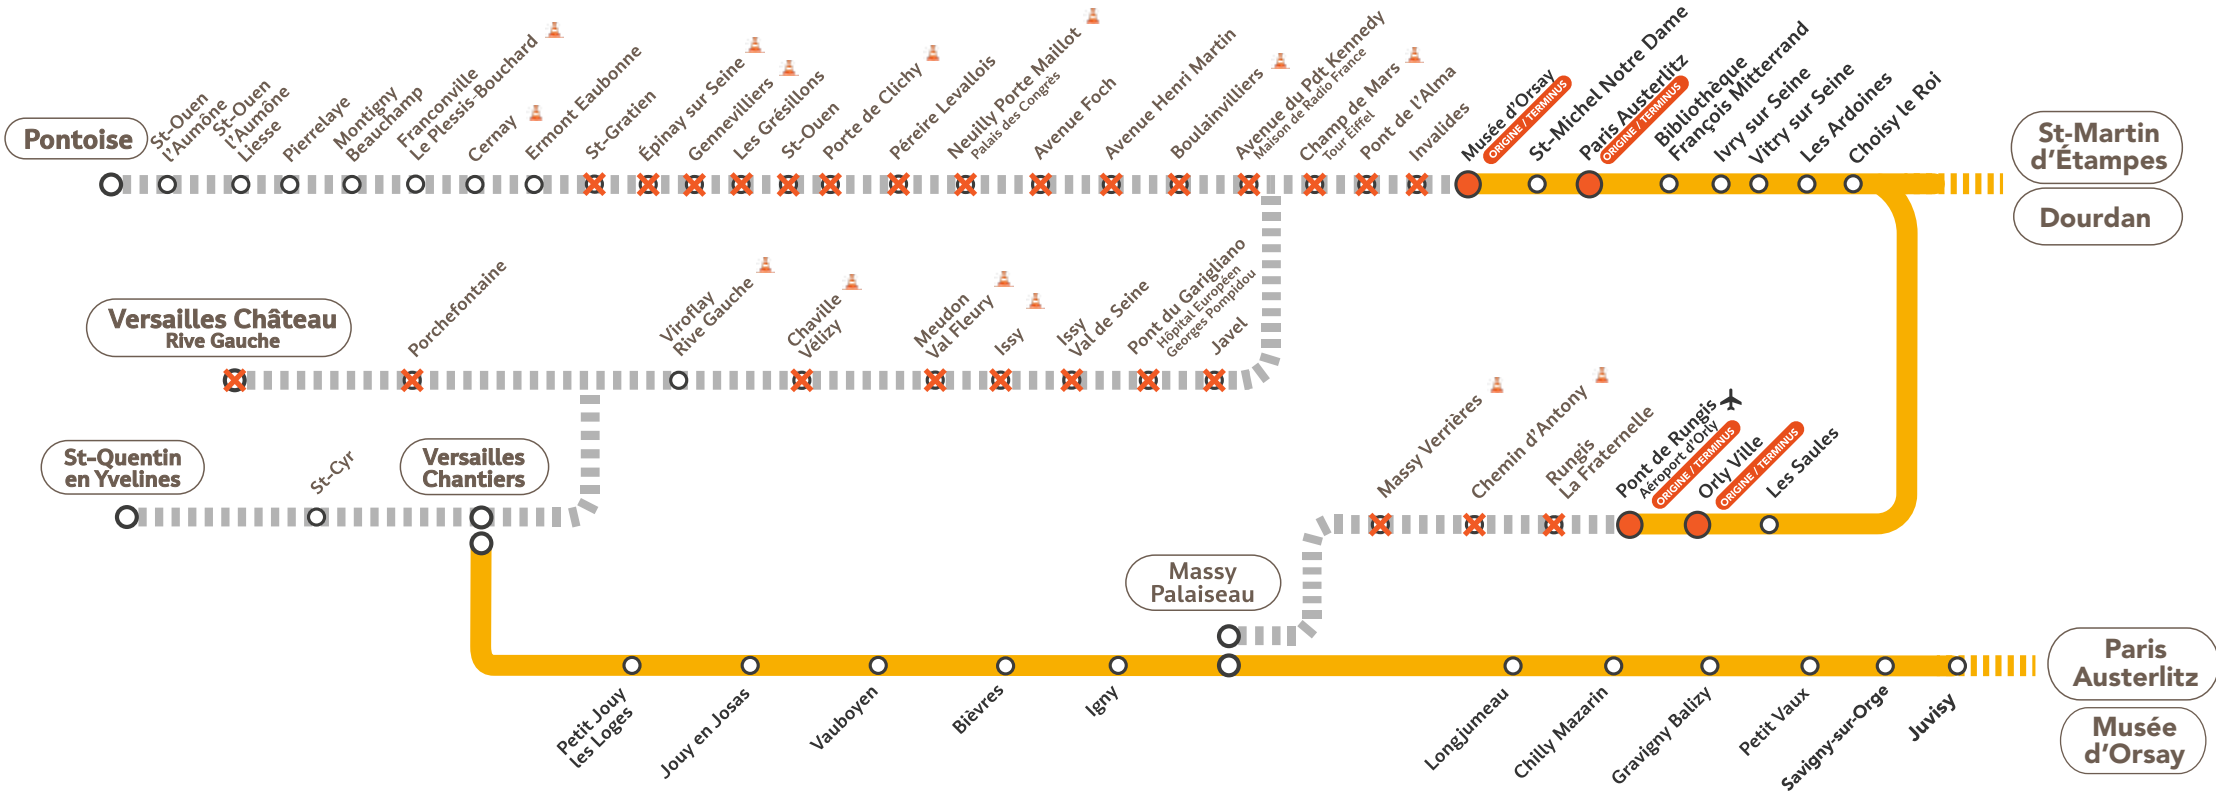

AUCUN RER C SUR LES AXES GRISÉS

Du **JUIL. 15** au **AOÛT 21**

LES CHANTIERS QUI ONT LIEU SUR VOTRE LIGNE

PROLONGATION DU TRAM 3B

Entre Musée d'Orsay et Pontoise

MISE EN ACCESSIBILITÉ DES GARES

Viroflay RG, Meudon-Val-Fleury et Saint-Quentin-en-Yvelines

RENOUVELLEMENT DES VOIES

À Invalides et entre Avenue du Président Kennedy et Champ-de-Mars

JET GROUTING

Travaux d'étanchéité de la voie et de stabilisation du tunnel entre Invalides et Pont de l'Alma

SÉCURISATION DU TUNNEL

Meudon

PONTS DE CHARTRES ET GALLARDON

Travaux préparatoires de remplacement à Massy

CRÉATION D'UN POSTE D'AIGUILLAGE INFORMATISÉ

Gennevilliers

RENOUVELLEMENT D'UN POSTE D'AIGUILLAGE À RELAIS À COMMANDE INFORMATIQUE

Saint-Ouen

Entre Champ de Mars et Avenue du Président Kennedy

CRÉATION D'UN NOUVEAU SECTEUR CIRCULATION AU POSTE D'AIGUILLAGE DE COMMANDE À DISTANCE

Invalides

LÉGENDE

- Aucun RER C / Gares ouvertes
- Aucun RER C / Gares fermées
- Départ et terminus des trains