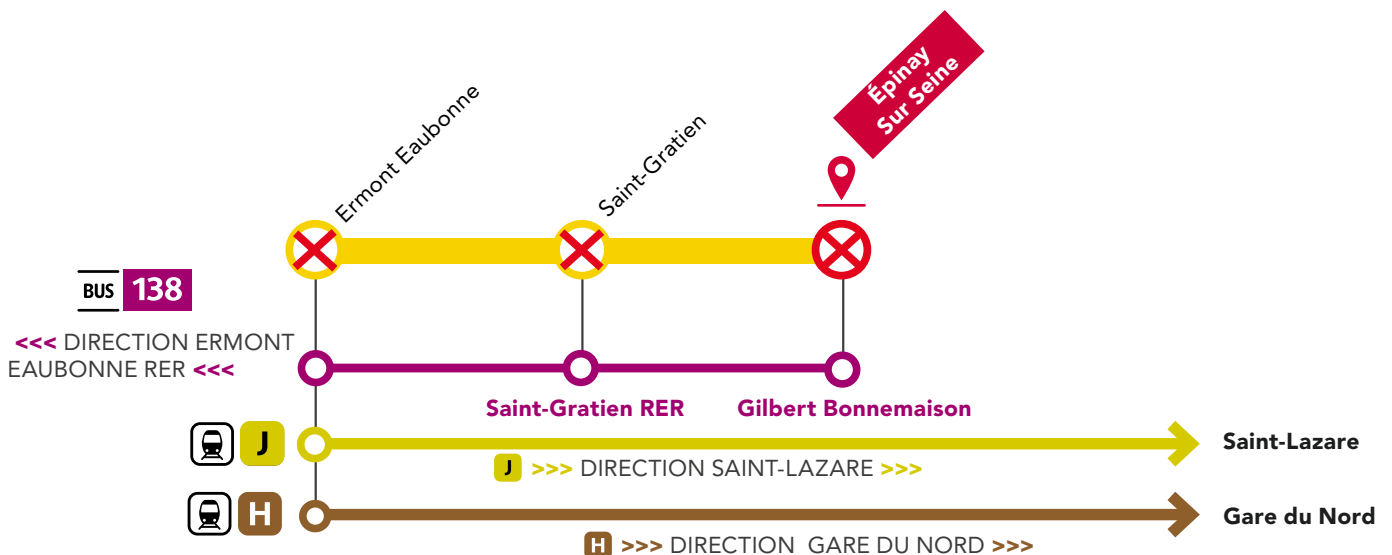

TITRES DE TRANSPORT

➤ Pour voyager sur vos itinéraires bis

Pour voyager en toute tranquillité à bord, vous devez être munis d'un titre de transport valable et validé.

• VOYAGEUR FRÉQUENT

Les forfaits Navigo annuel, mois, semaine, Imagine R, vous permettent l'accès à bord.

• VOYAGEUR OCCASSIONNEL - TOURISTE

Les forfaits Navigo Jour, Mobilis, Paris Visite, Ticket T+ ainsi que les tickets à l'unité sont valables sur les lignes renforcées.

Sur certains trajets, vous avez des itinéraires vous suggérant de faire demi-tour pour atteindre votre destination afin de privilégier les lignes **H** ou **J**.

Dans ces cas là, soyez attentifs à bien choisir un ticket valable au départ de la gare la plus éloignée.

Exemple en gare d'Épinay-sur-Seine pour rejoindre Paris:

Nous vous conseillons d'acheter **un ticket Ermont-Eaubonne - Paris**.

Empruntez le **BUS 138** en direction d'Ermont-Eaubonne RER, puis la ligne **H** ou **J** au départ de la gare d'Ermont-Eaubonne, en direction de Paris.