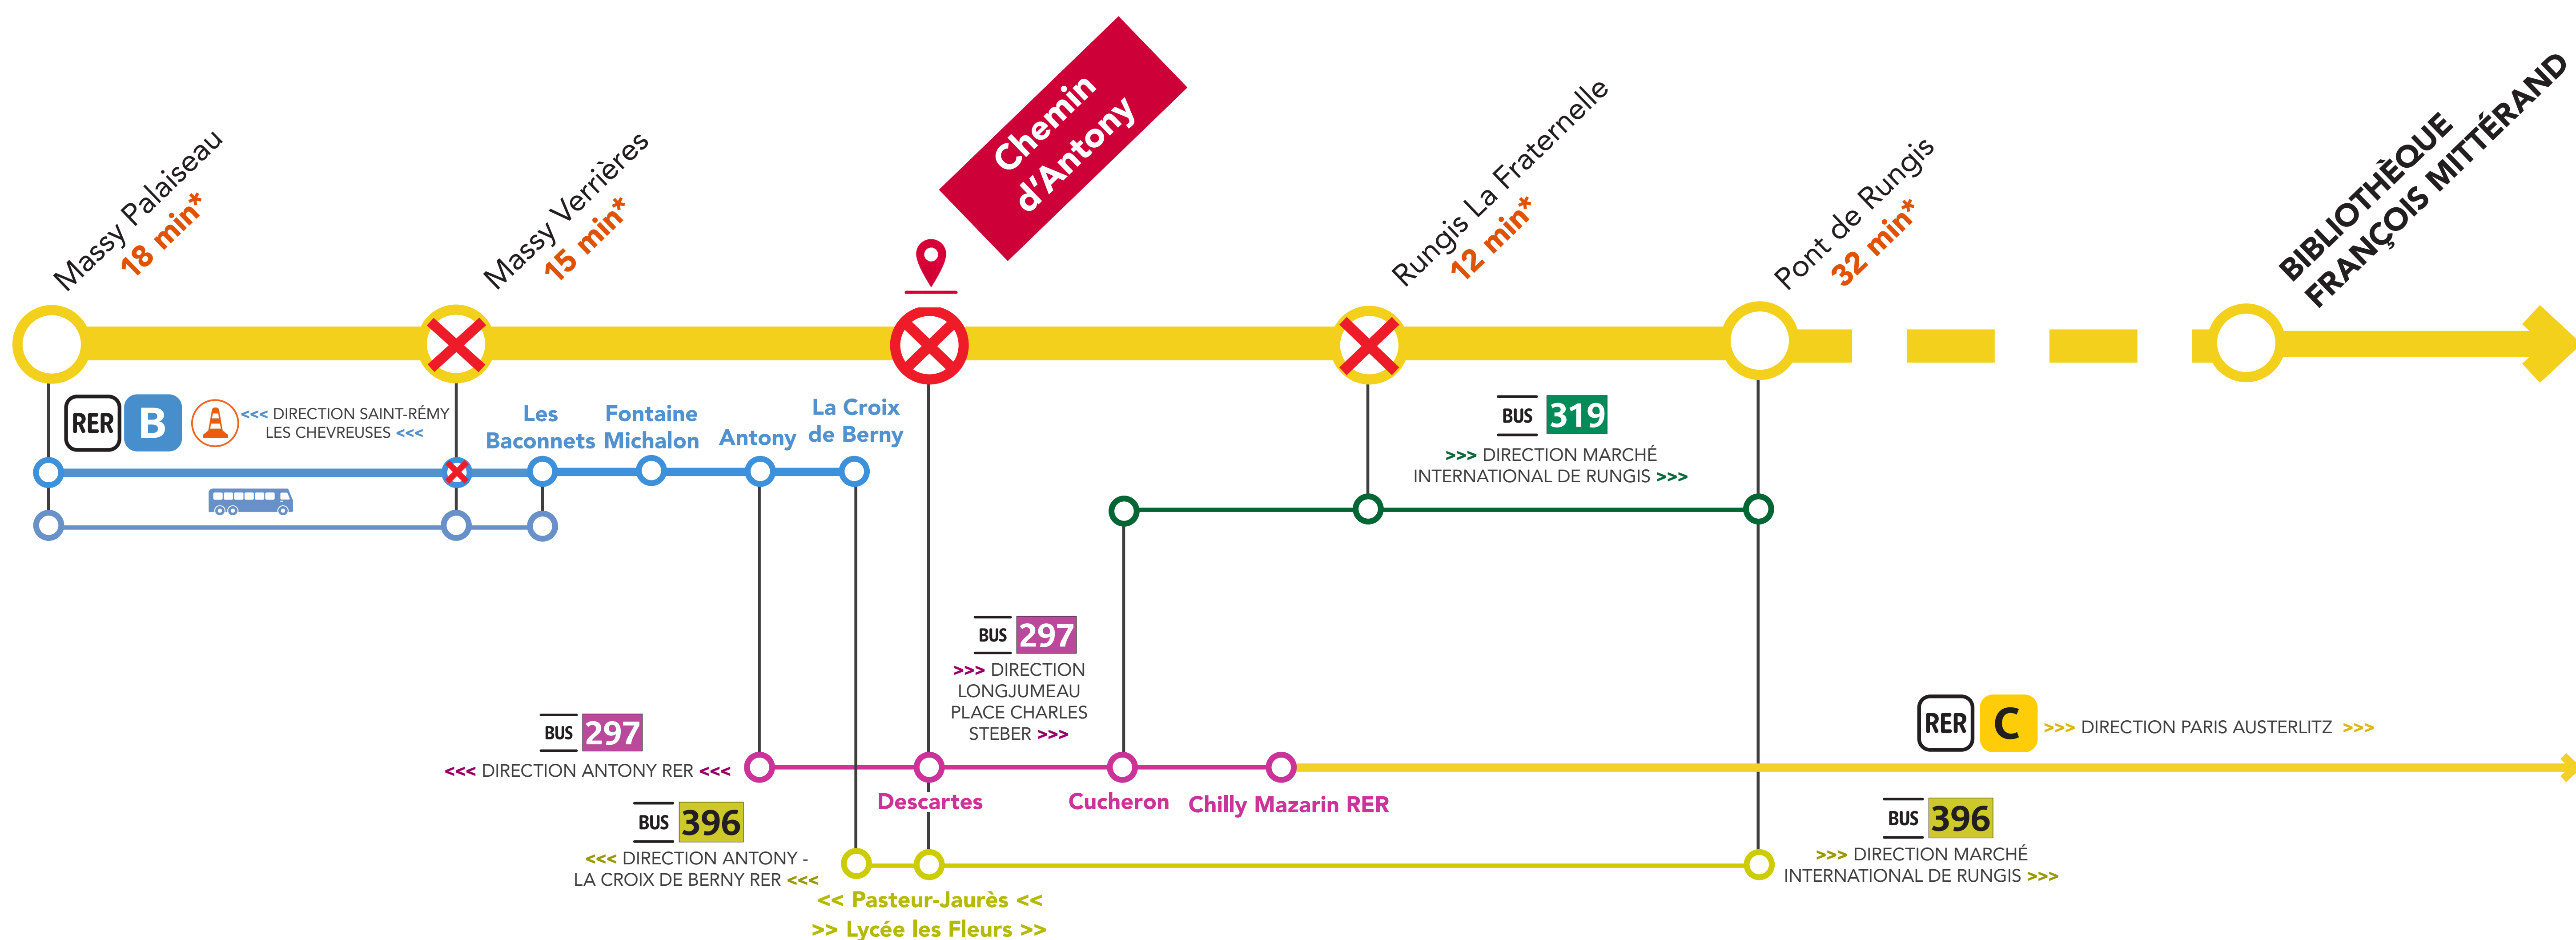

ITINÉRAIRES ALTERNATIFS GRANDS TRAVAUX ÉTÉ 2021

AUCUN RER C DANS VOTRE GARE

DU

JUIL.

15

AU

AOÛT

21

Massy Palaiseau <=> Pont de Rungis

* Temps estimé de votre parcours depuis la gare de Chemin d'Antony

Informations utiles :

Bus de substitution RATP du samedi 24 juillet 2021 au mercredi 11 août 2021 entre Les Baconnets et Massy Palaiseau.

**VOTRE ITINÉRAIRE À
PORTÉE DE MAIN !
Flashez-moi !**

+ D'INFORMATIONS

➔ appli Île-de-France Mobilités

➔ transilien.com

➔ Assistant SNCF

➔ maligneC.transilien.com

➔ agents SNCF

Service Accès Plus Transilien : ouvert tous les jours de 7h à 20h.
Téléphone : 09 70 82 41 42 (prix d'un appel non surtaxé)
Courriel : accesplus@transilien-sncf.fr