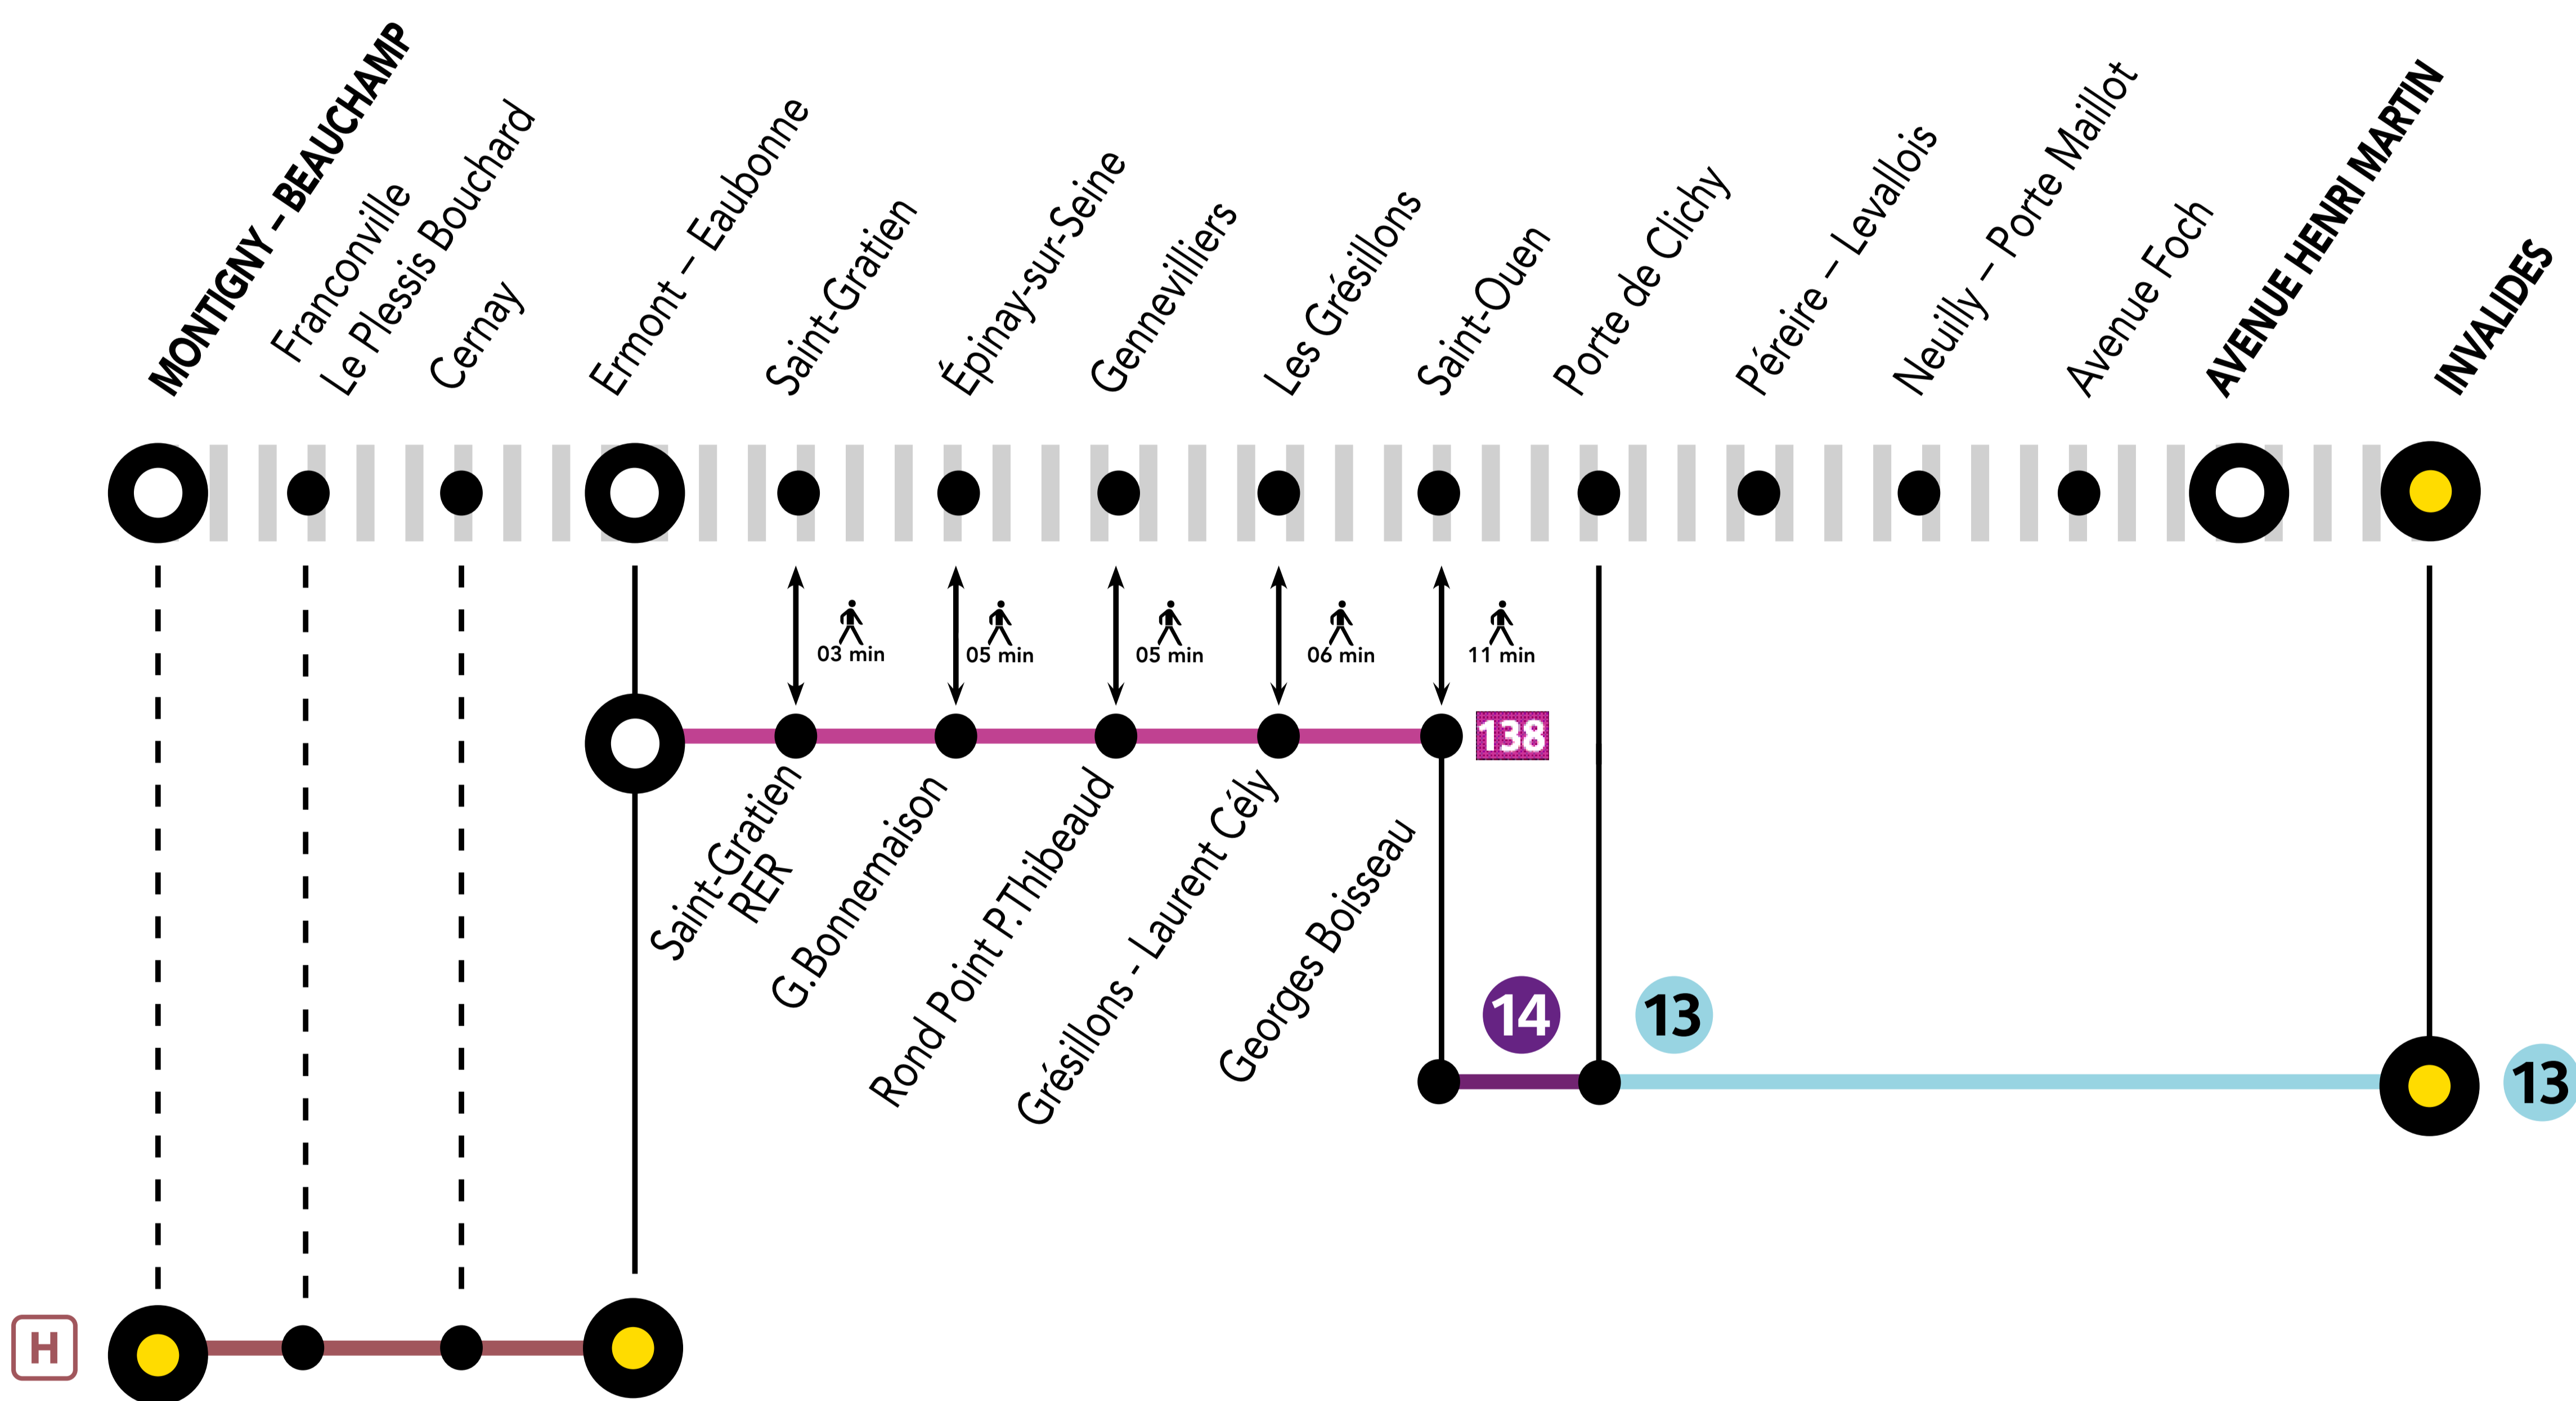

## LA CIRCULATION DE VOS TRAINS EST MODIFIÉE À PARTIR DE 22H15 ENTRE INVALIDES <> MONTIGNY-BEAUCHAMP

### ITINÉRAIRES ALTERNATIFS :

Possibilité de substitution routière entre Ermont-Eaubonne et Montigny-Beauchamp

||||| Portion de ligne impactée

#### RENFORCEMENT BUS RATP / ALLONGEMENT DE TRAJET

G. BOISSEAU ← 138 → ERMONTEAUBONNE + 30 À 45 MIN

ERMONTEAUBONNE ← H → MONTIGNY-BEAUCHAMP + 8 MIN

### DERNIERS TRAINS À CIRCULER

Gares de départ	DIRECTION	DERNIER TRAIN	NOM DU TRAIN
Invalides	➔ Montigny-Beauchamp	22:45	GOTA
	➔ Pontoise	21:28	NORA
Montigny-Beauchamp	➔ Invalides	21:58	LOLI
Pontoise	➔ Invalides	22:11	LOLI