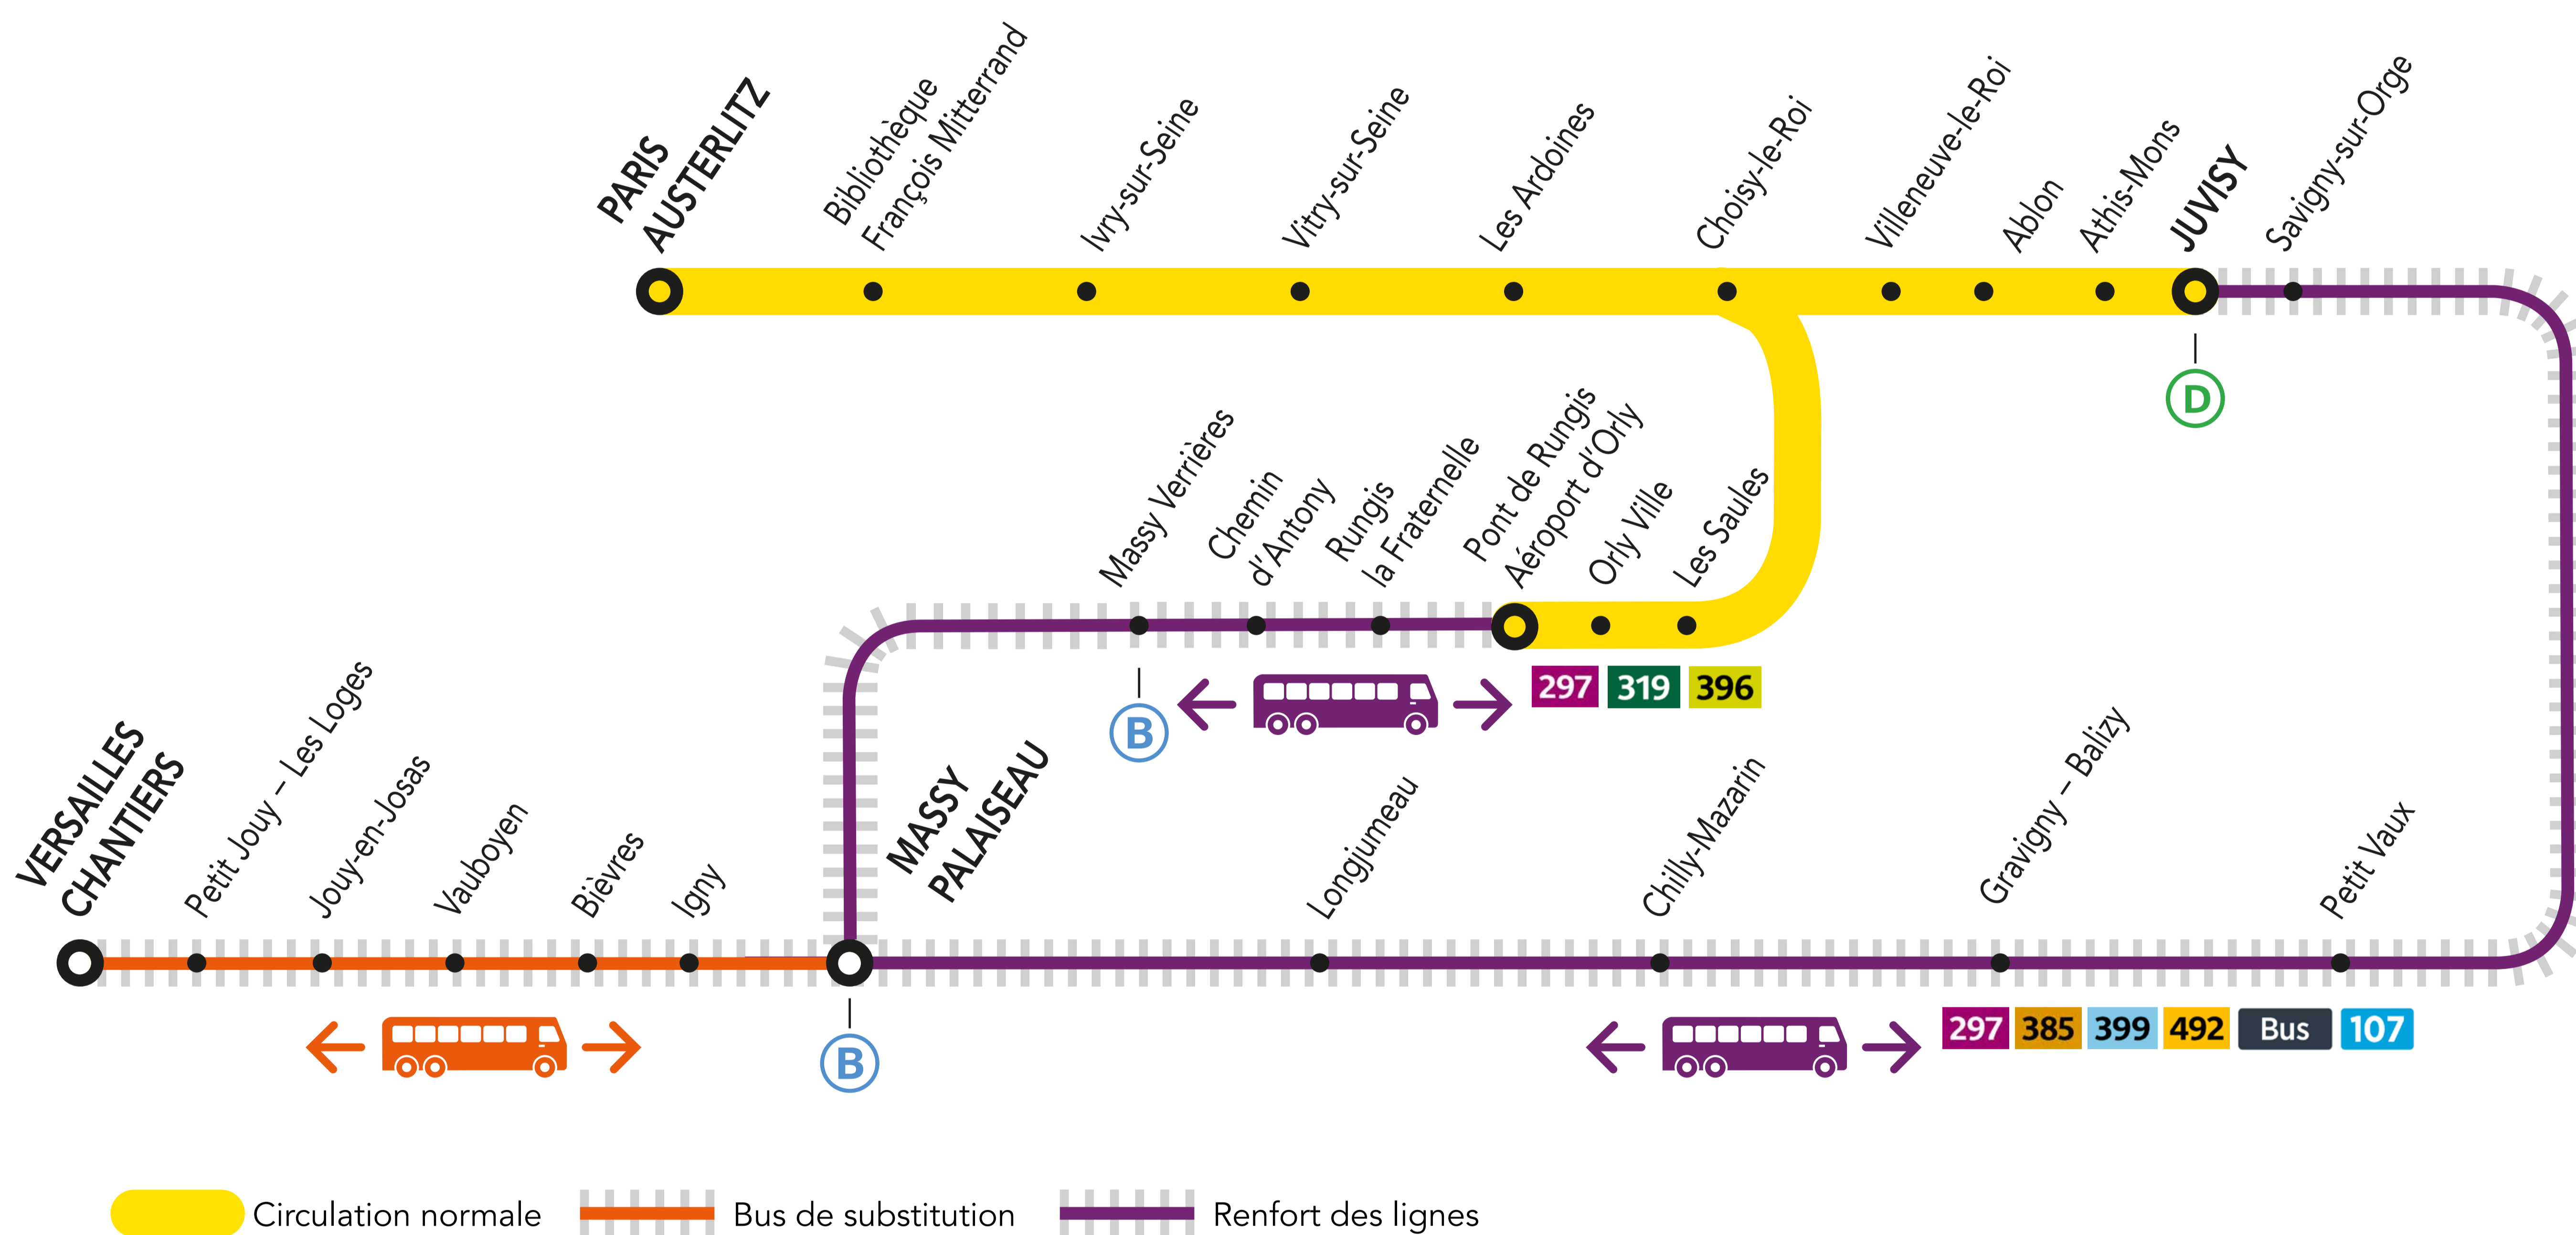

INFO TRAVAUX

JUIN

19 et
20

SAMEDI
DIMANCHE

+ D'INFORMATION

➤ appli
Île-de-France Mobilités

➤ transilien.com

➤ malignec.transilien.com

➤ Assistant SNCF

➤ agents SNCF

AUCUN TRAIN TOUTE LA JOURNÉE ENTRE JUVISY <> VERSAILLES CHANTIERS

BUS DE SUBSTITUTION / RENFORT DES LIGNES

MASSY PALAISEAU ← → PONT DE RUNGIS + 20 MIN

MASSY PALAISEAU ← → JUVISY + 36 MIN

MASSY PALAISEAU ← → VERSAILLES CHANTIERS + 30 MIN