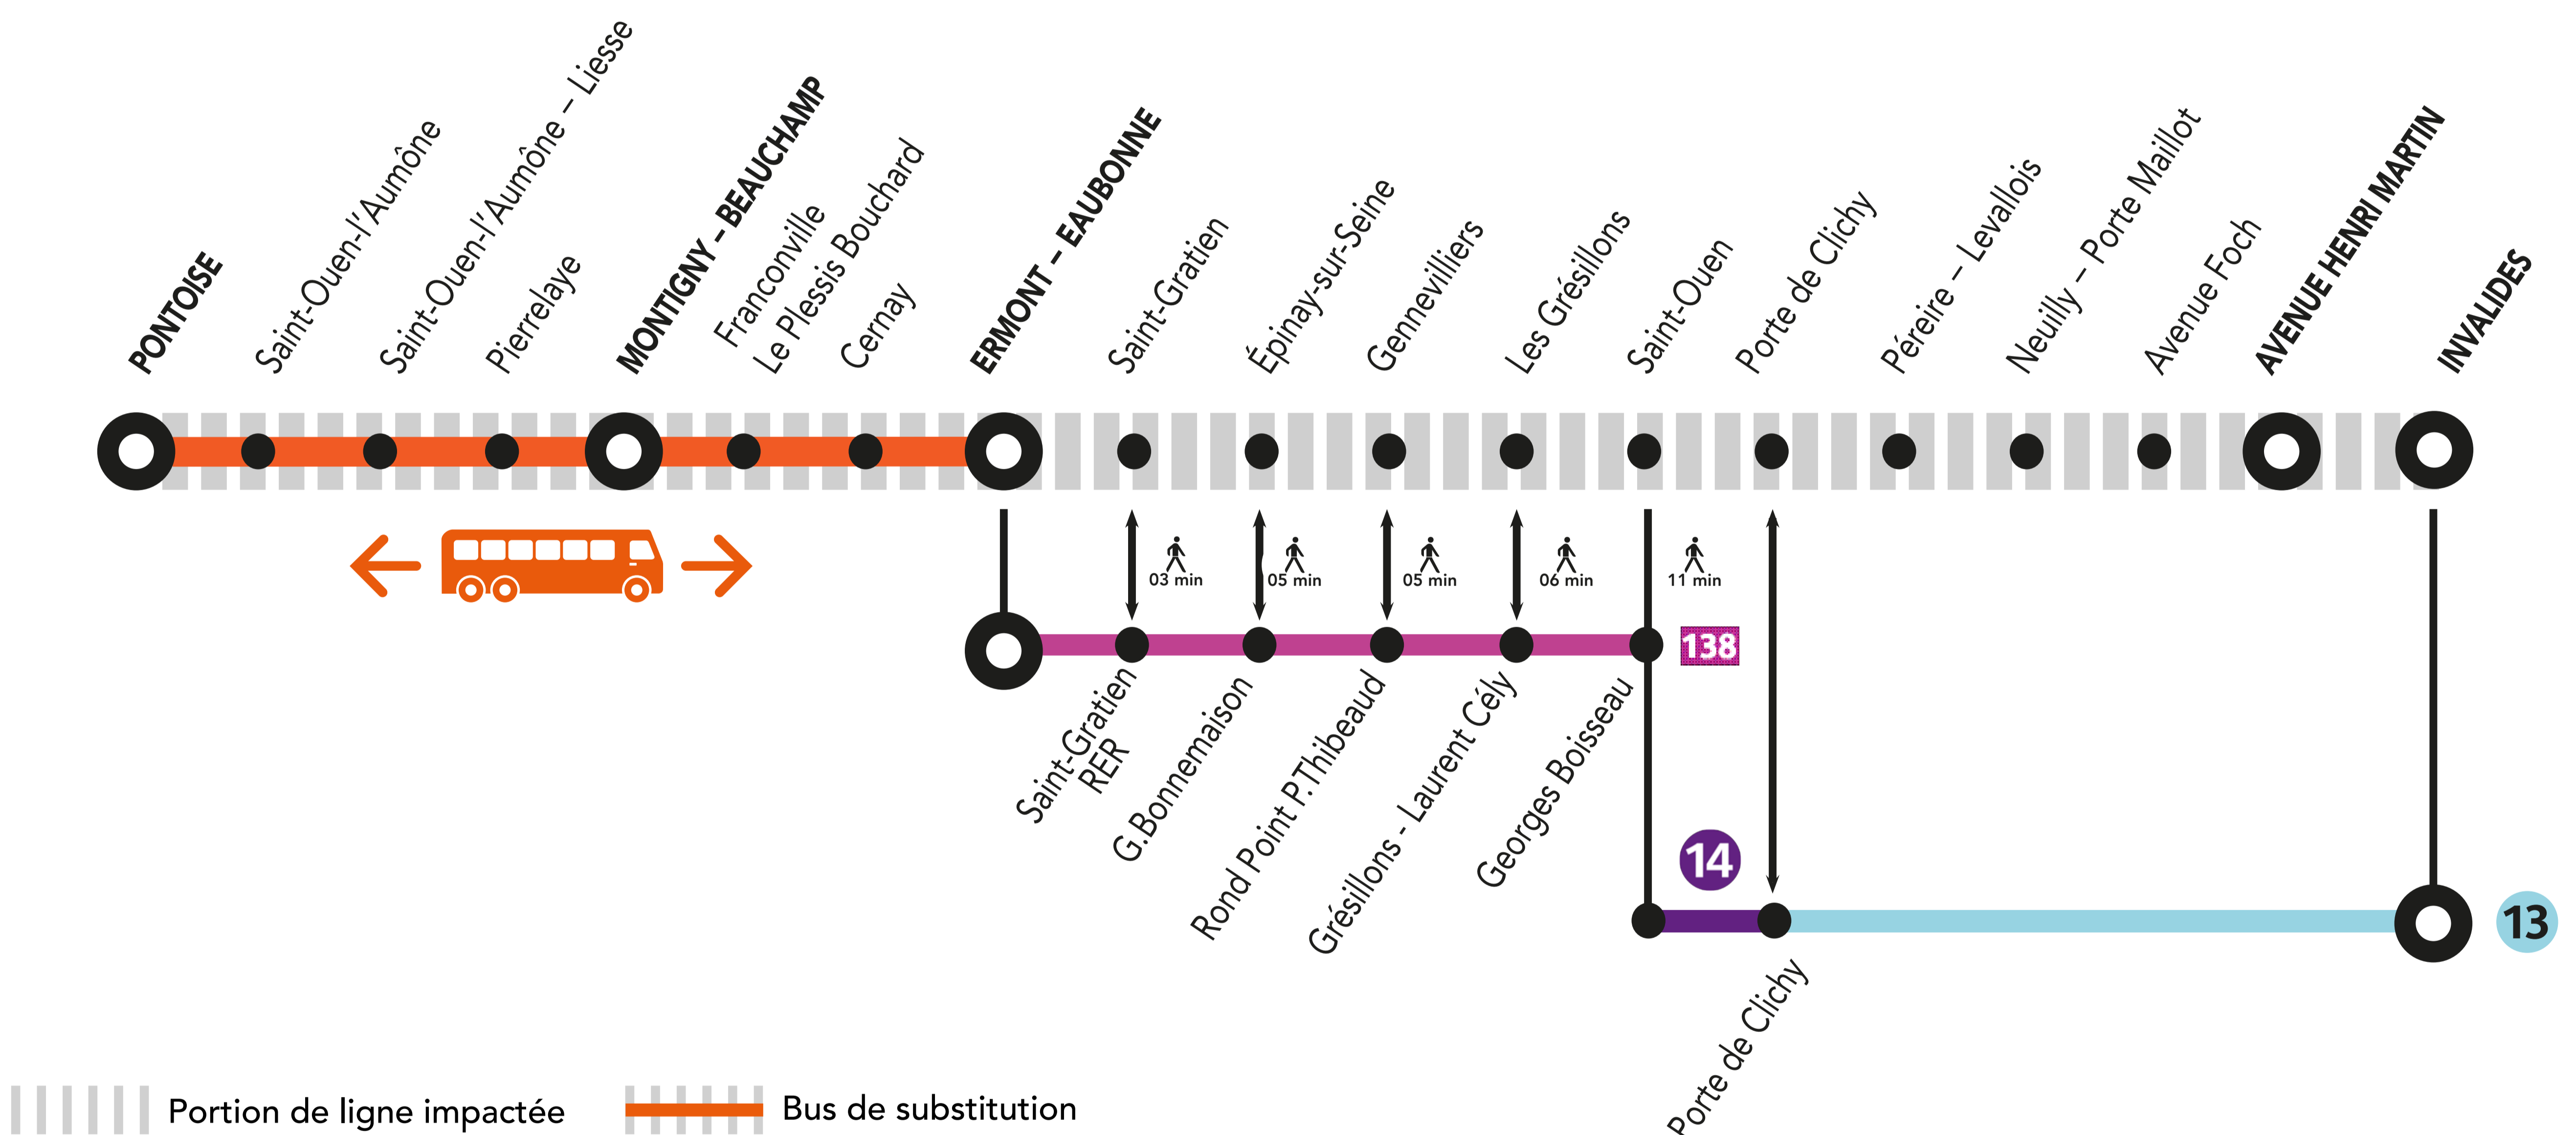

INFO TRAVAUX

JUIN

01 au
30

du LUNDI
au VENDREDI

+ D'INFORMATION

appli
Île-de-France Mobilités

[transilien.com](https://www.transilien.com)

[malignec.transilien.com](https://www.malignec.transilien.com)

Assistant SNCF

agents SNCF

LA CIRCULATION DE VOS TRAINS EST MODIFIÉE À PARTIR DE 22H30 ENTRE AVENUE HENRI MARTIN <> PONTOISE

ITINÉRAIRES ALTERNATIFS :

RENFORCEMENT BUS RATP / ALLONGEMENT DE TRAJET

G. BOISSEAU ← 138 → ERMONTEAUBONNE + 30 À 45 MIN

ERMONTEAUBONNE ← Bus → PONTOISE + 40 MIN

DERNIERS TRAINS À CIRCULER

Gares de départ	DIRECTION	DERNIER TRAIN	NOM DU TRAIN
Avenue Henri Martin	→ Montigny-Beauchamp	22:56	GOTA
	→ Pontoise	21:41	NORA
Montigny-Beauchamp	→ Avenue Henri Martin	21:41	ALBI
	→ Pontoise	22:19	NORA
Pontoise	→ Avenue Henri Martin	21:28	ALBI