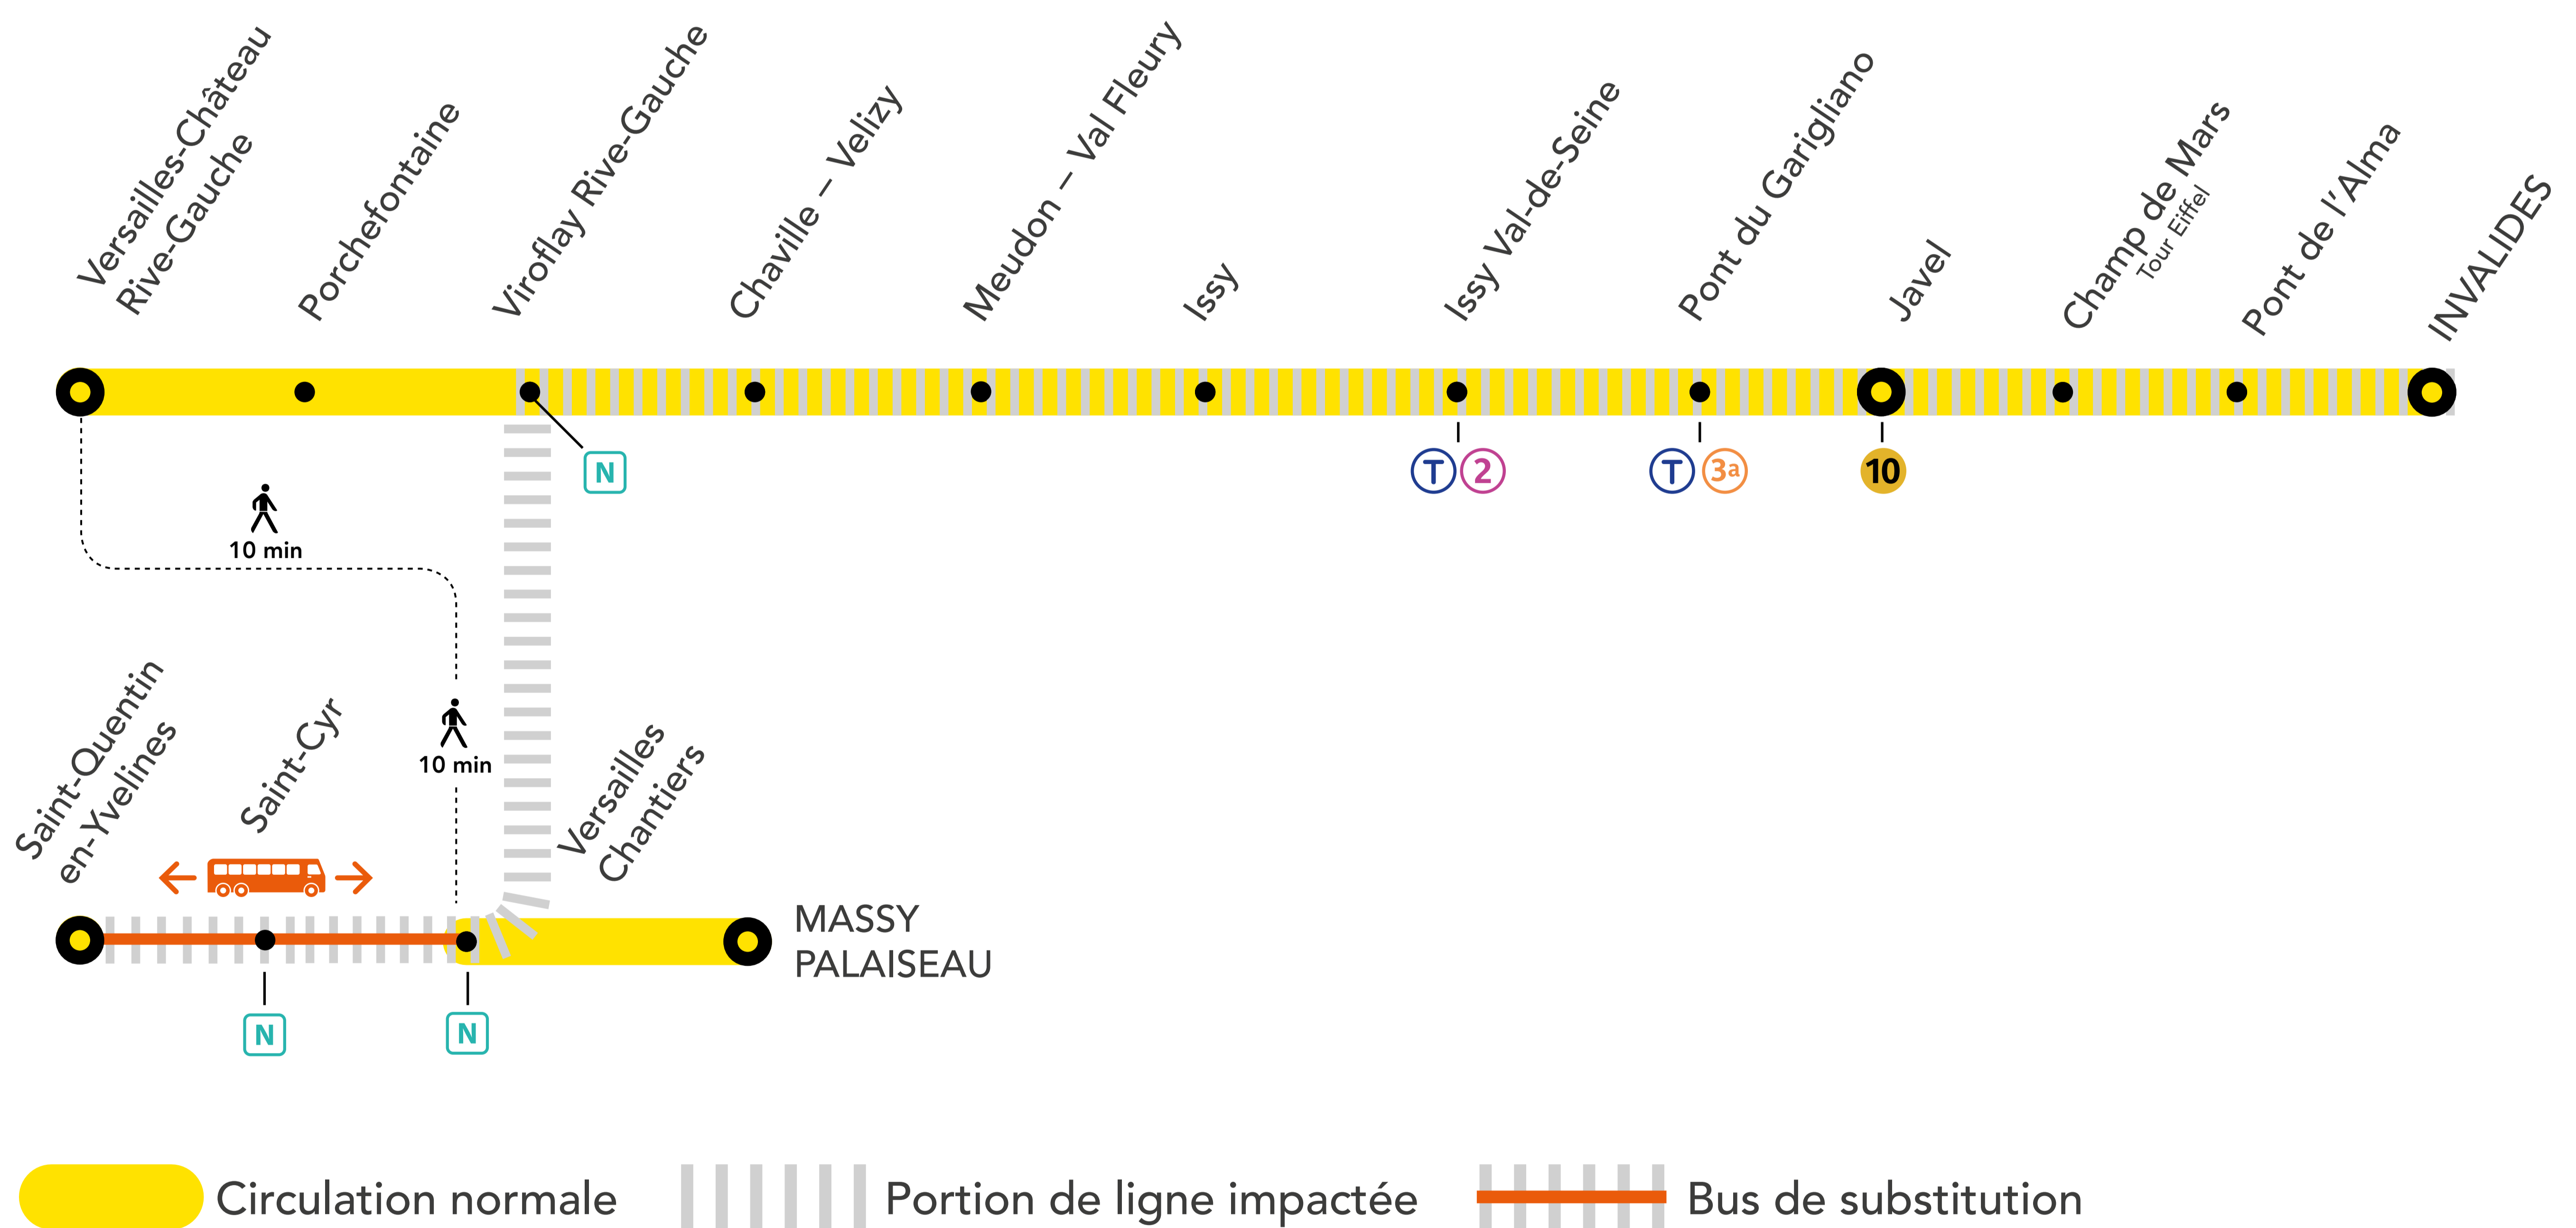

INFO TRAVAUX

MAI

01, 02,
08, 09,
29 et 30

SAMEDI
DIMANCHE

+ D'INFORMATION

➤ appli
Île-de-France Mobilités

➤ transilien.com

➤ malignec.transilien.com

➤ Assistant SNCF

➤ agents SNCF

AUCUN TRAIN ENTRE VIROFLAY RIVE GAUCHE <> ST-QUENTIN-EN-YVELINES

ALLONGEMENT DE TRAJET - REPORT/ BUS DE SUBSTITUTION

VIROFLAY RIVE GAUCHE ← → SAINT-CYR +15 MIN

VERSAILLES CHANTIERS ← → ST-QUENTIN-EN-YVELINES + 30 MIN