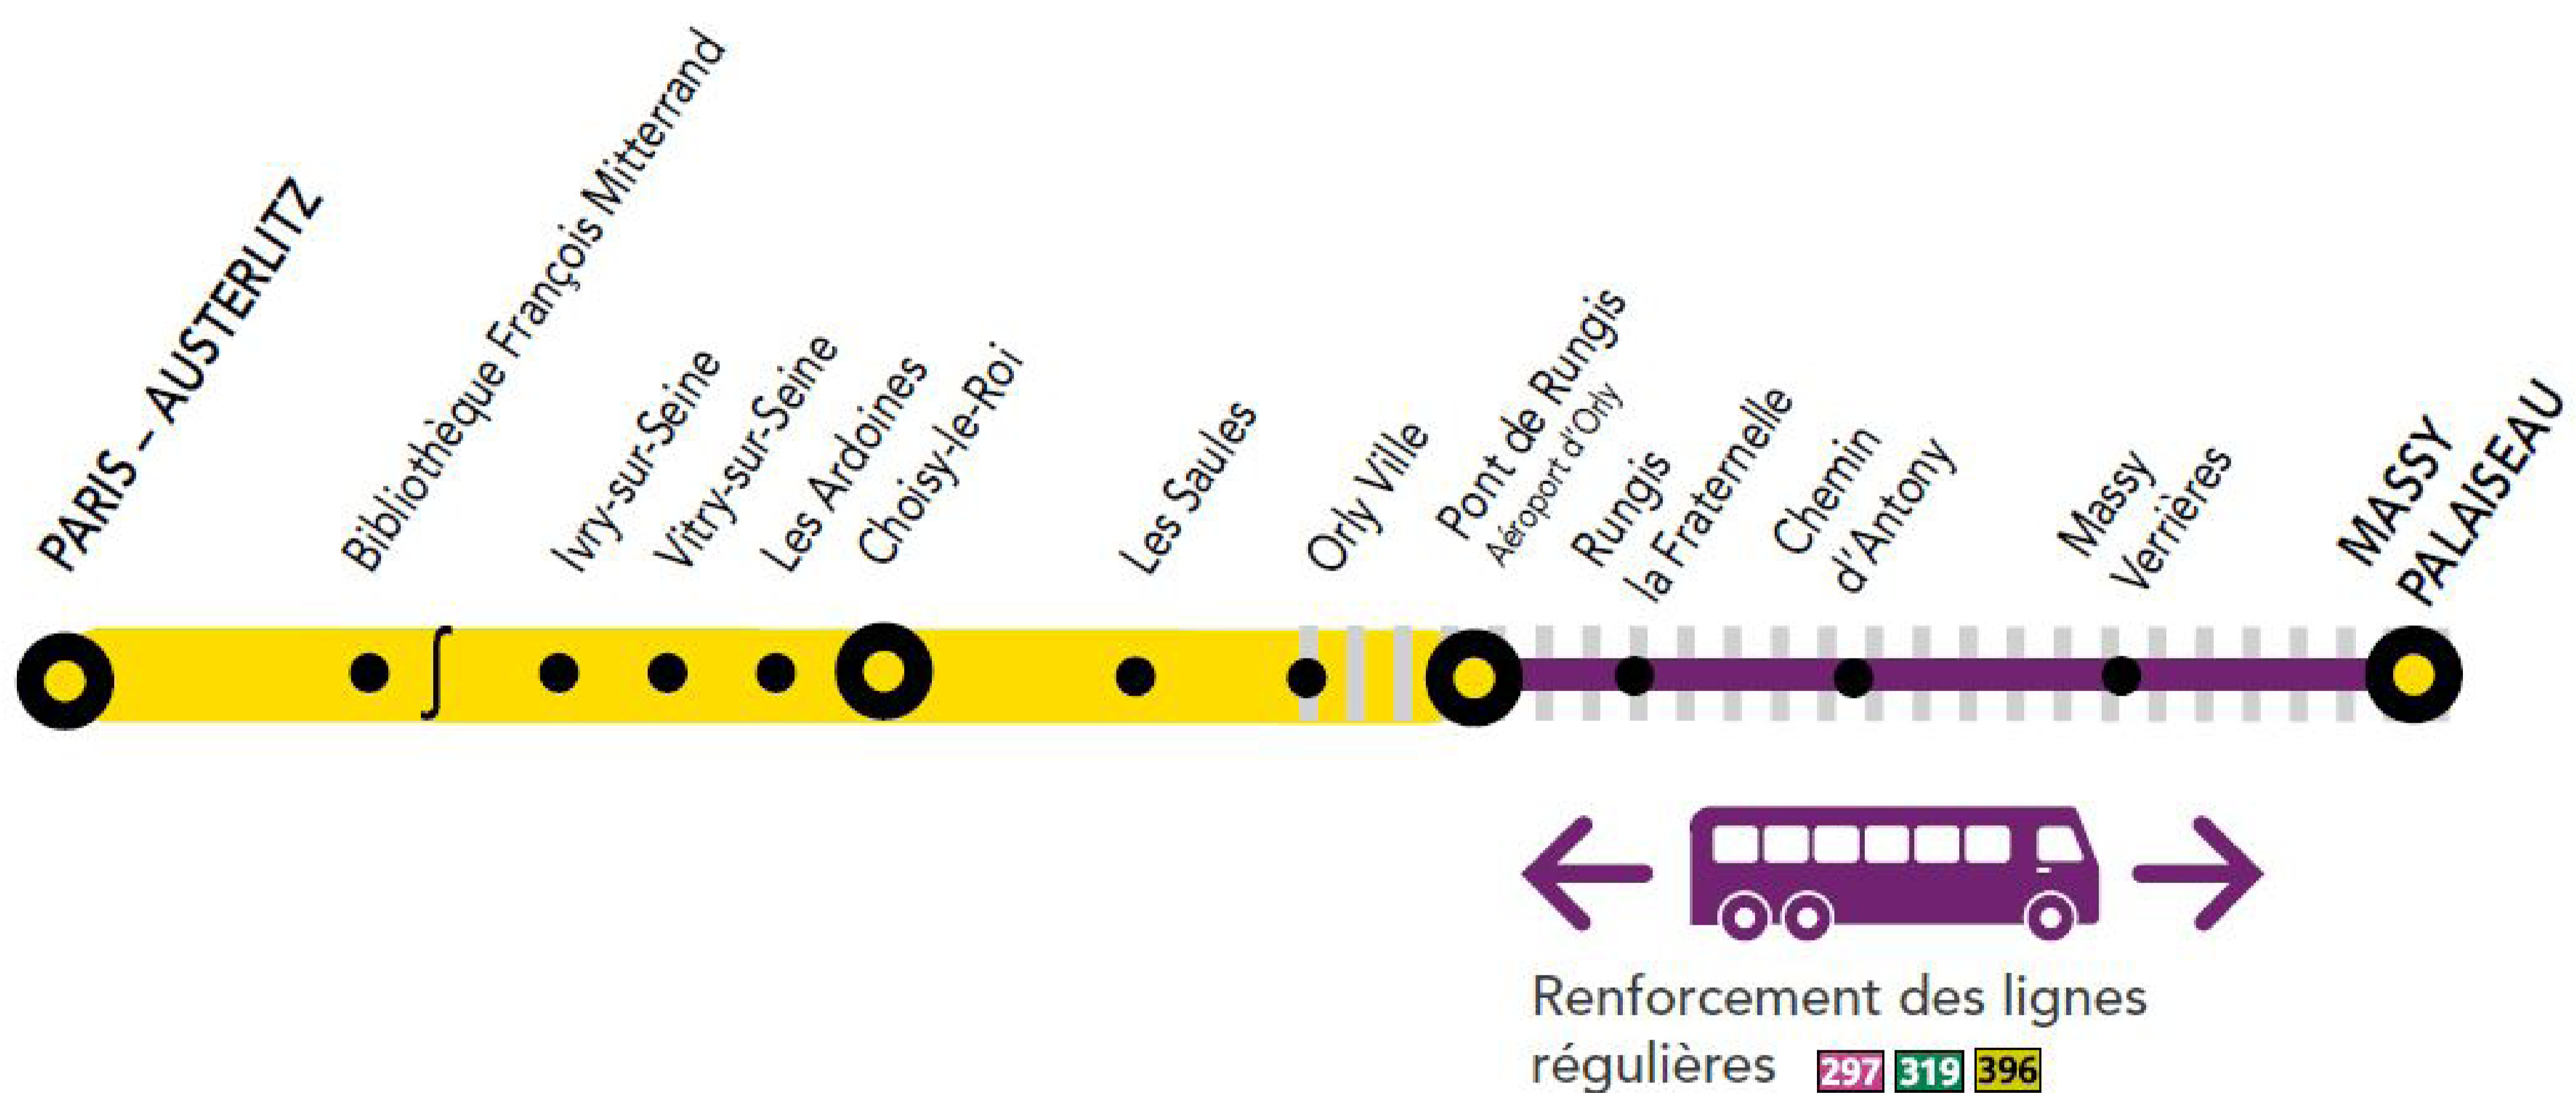

INFO TRAVAUX

WEEK
END

MAI

01 et
02

SAMEDI
DIMANCHE

+ D'INFORMATION

➤ appli
Île-de-France Mobilités

➤ transilien.com

➤ Assistant SNCF

➤ malignec.transilien.com

➤ agents SNCF

AUCUN TRAIN TOUTE LA JOURNÉE ENTRE MASSY PALAISEAU <> PONT DE RUNGIS

● Circulation normale ||||| Portion de ligne impactée ——— Renfort des lignes 297 319 396

ITINÉRAIRE ALTERNATIF

MASSY PALAISEAU ← → PONT DE RUNGIS + 20 MIN