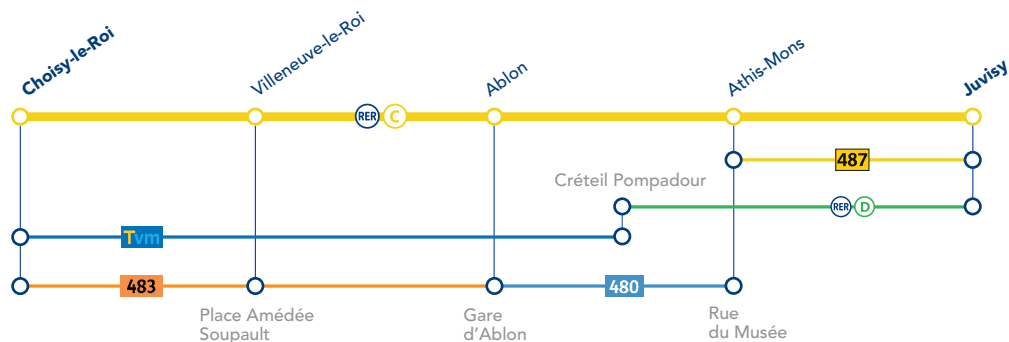

## LES SUBSTITUTIONS ROUTIÈRES ET RENFORT DE LIGNES PROPOSÉES :

Le renforcement des lignes de bus régulières entre :

➤ **Choisy-le-Roi <> Juvisy** (487, 480, 483, TVM)

Des bus de substitution sont mis en place entre :

➤ **Juvisy <> Brétigny** (C3, C3 Express)

➤ **Juvisy <> Massy Palaiseau** (C2)

## CONSEILS MALINS :

Les gares de Musée d'Orsay et Saint-Michel Notre-Dame ne sont pas desservies. Pour vous rendre à la gare de Juvisy, nous vous conseillons d'emprunter le RER **D**

## ➤ VOUS VOYAGEZ ENTRE CHOISY LE ROI ET JUVISY