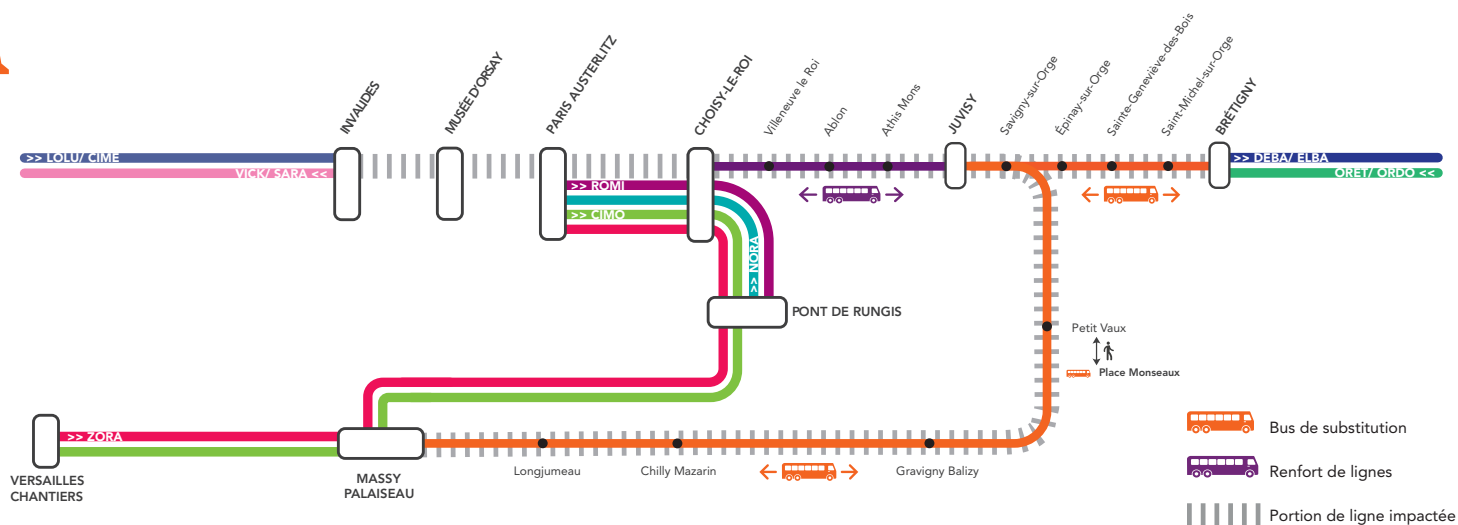

### + D'INFORMATION

➤ sur Île-de-France Mobilités    ➤ sur l'assistant SNCF

➤ sur Transilien.com    ➤ au guichet

# LES CONSÉQUENCES SUR VOS DÉPLACEMENTS

\*jusqu'à 17h

La ligne C est fortement perturbée dans les deux sens de circulation en raison d'importants chantiers qui ont lieu ce week-end.

De ce fait, aucun train ne circule entre :

- Invalides et Paris Austerlitz
- Choisy-le-Roi et Juvisy
- Choisy-le-Roi et Massy Palaiseau via Juvisy
- Choisy-le-Roi et Brétigny via Juvisy

## BON À SAVOIR :

- Les trains **MONA** sont prolongés de Massy Palaiseau à Versailles Chantiers et deviennent des trains **CIMO**, qui desservent toutes les gares du parcours.
- Les trains **ZORA** sont origine Versailles Chantiers et desservent toutes les gares du parcours.