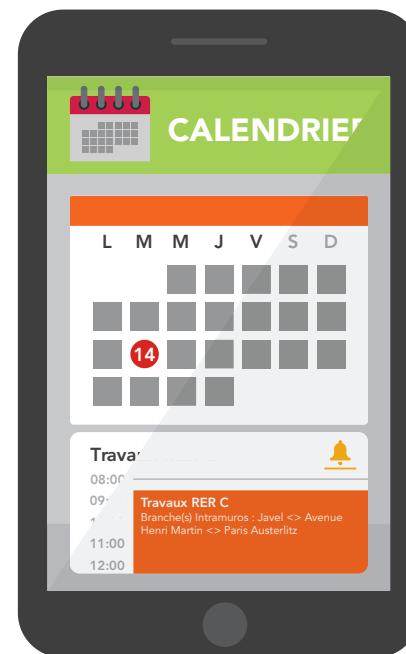

RETROUVEZ TOUTES LES INFOS SUR
LE CALENDRIER TRAVAUX CONNECTÉ !

Retrouvez les chantiers et les impacts qui vous intéressent directement dans votre calendrier électronique.

Le **calendrier travaux connecté** vous permet d'obtenir :

- Une information **personnalisée** selon les axes, les jours et les créneaux horaires qui vous intéressent ;
- Une information **digitalisée**, disponible sur smartphone, tablette et ordinateur ;
- Une information **actualisée** en cas de modification des pages travaux jusqu'à J-1.

Pour importer les informations travaux dans votre calendrier, rendez-vous sur **le blog de la ligne C** ou flashez le QRcode suivant. Vous n'avez plus qu'à vous laisser guider !

Flashez moi!

<https://malignec.transilien.com/calendrier-travaux-connecte/>