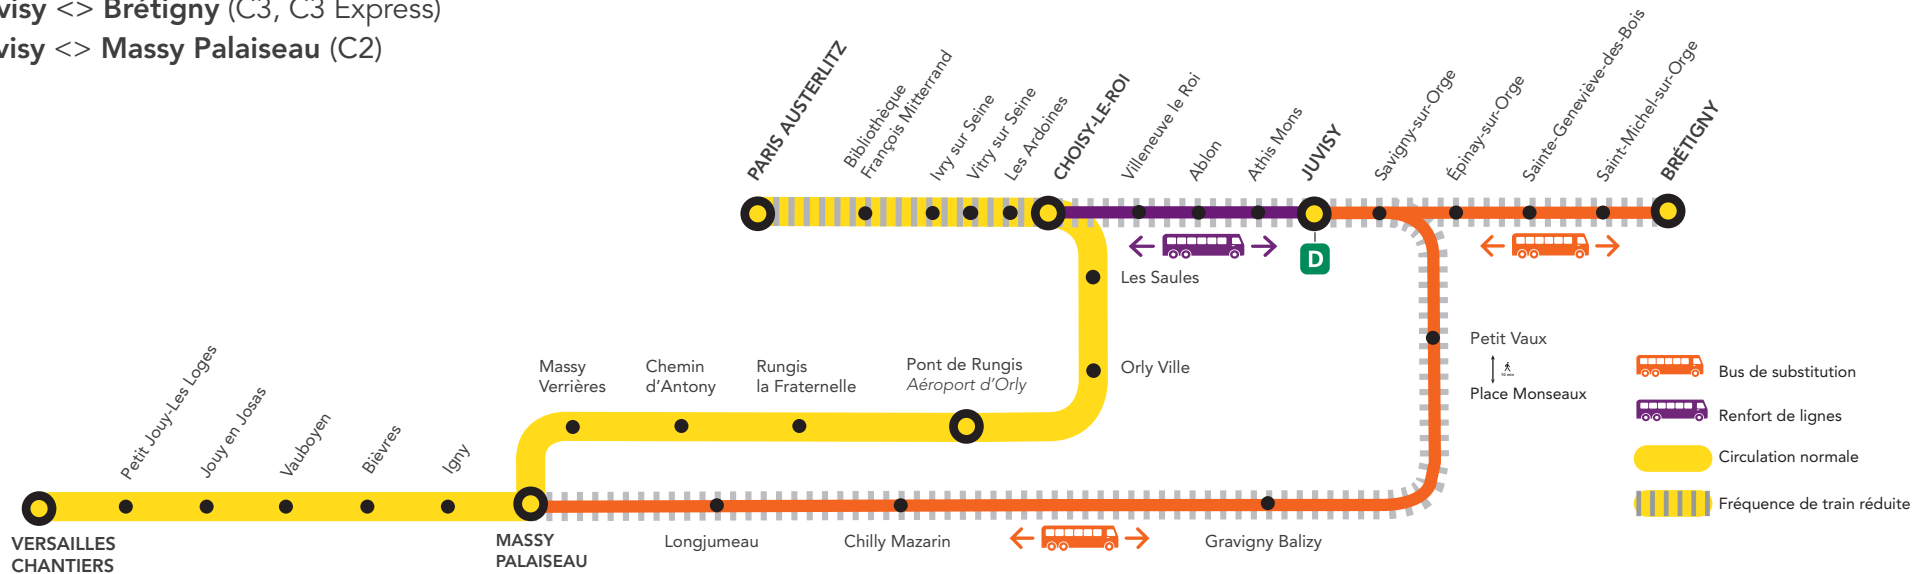

CONSEILS MALINS :

Les gares de Musée d'Orsay et Saint-Michel Notre-Dame ne sont pas desservies. Pour vous rendre à la gare de Juvisy, nous vous conseillons d'emprunter le RER **D**