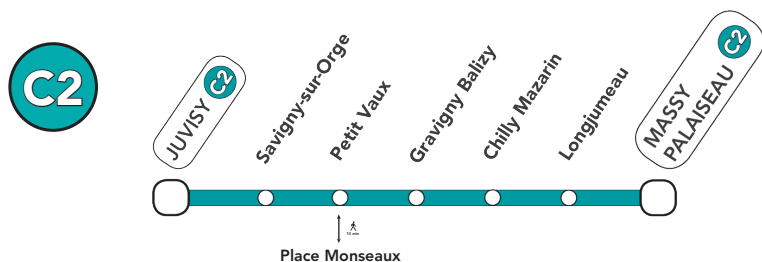

VOUS VOYAGEZ ENTRE JUVISY ET MASSY PALAISEAU

HORAIRES DES BUS

Au départ de	Jour	Premier départ	Dernier départ	Fréquence
Juvisy (Sortie Mairie)	Jedi	05:30	23:10	Des bus toutes les 20 min
	Vendredi	05:30	23:10	Des bus toutes les 10 à 15 min
	Samedi	05:30	23:10	Des bus toutes les 15 à 20 min
	Dimanche	05:15	17:10	Des bus toutes les 20 min
Massy Palaiseau	Jedi	05:50	22:50	Des bus toutes les 20 min
	Vendredi	05:50	22:50	Des bus toutes les 10 à 15 min
	Samedi	05:50	22:50	Des bus toutes les 15 à 20 min
	Dimanche	05:50	16:50	Des bus toutes les 20 min