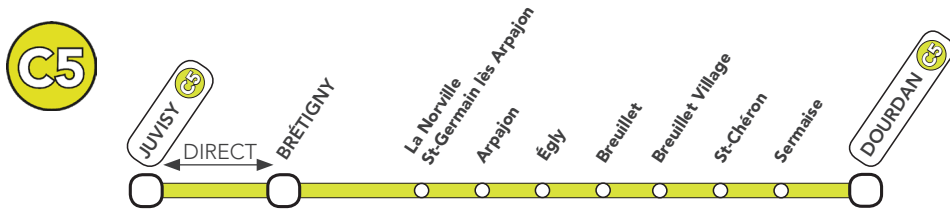

INFO WEEK-END GRANDS TRAVAUX À VENIR

➔ VOUS VOYAGEZ ENTRE JUVISY ET DOURDAN

HORAIRES DES BUS

Au départ de	Jour	Premier départ	Dernier départ	Fréquence
Juvisy (Sortie Mairie)	Jeu	05:30	23:50	Des bus toutes les 15 min
	Ven	05:30	00:50	Des bus toutes les 10 à 15 min
	Sam	05:30	00:50	Des bus toutes les 15 min
	Dim	05:30	17:05	Des bus toutes les 15 min
Dourdan	Jeu	03:40	21:50	Des bus toutes les 15 min
	Ven	03:40	23:08	Des bus toutes les 10 à 15 min
	Sam	03:40	23:08	Des bus toutes les 15 min
	Dim	03:40	16:10	Des bus toutes les 15 min