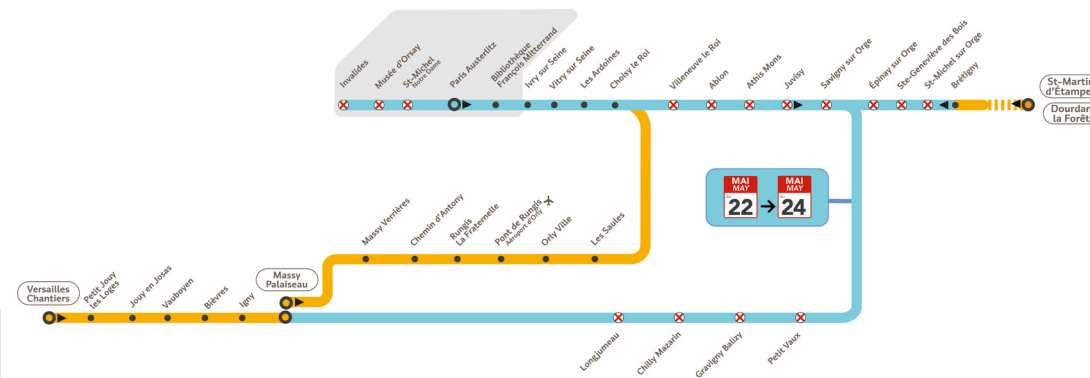

De ce fait, aucun train ne circule entre :

- Juvisy et Massy Palaiseau
- Juvisy et St-Martin d'Étampes
- Juvisy et Dourdan

Les trains **ORET** et **VICK** sont origine Juvisy.
Les trains **JILL** et **JEBA** sont terminus Juvisy.

 Une substitution routière est prévue pour desservir les gares au sud de Juvisy.

 Les travaux de remplacement du pont de Chagrenon à Chamarande nous imposent une déviation routière limitant l'accès aux véhicules de plus de 3,5 tonnes entre Bouray et Étréchy. Nous vous proposons un minibus de substitution entre ces gares.

À partir de 22h10, des bus de substitution sont mis en place les soirées du **jeudi au vendredi** entre :
Paris Austerlitz <> Saint Martin d'Étampes
Paris Austerlitz <> Dourdan

COMMENT ORGANISER VOS DÉPLACEMENTS?

AUCUN TRAIN :

Entre Choisy-le-Roi & Massy Palaiseau via Juvisy,
Entre Choisy-le-Roi & Juvisy,
Entre Choisy-le-Roi & Brétigny.

Pour vous accompagner, nous mettons en place des bus de substitution et prévoyons un renforcement de lignes de bus régulières.