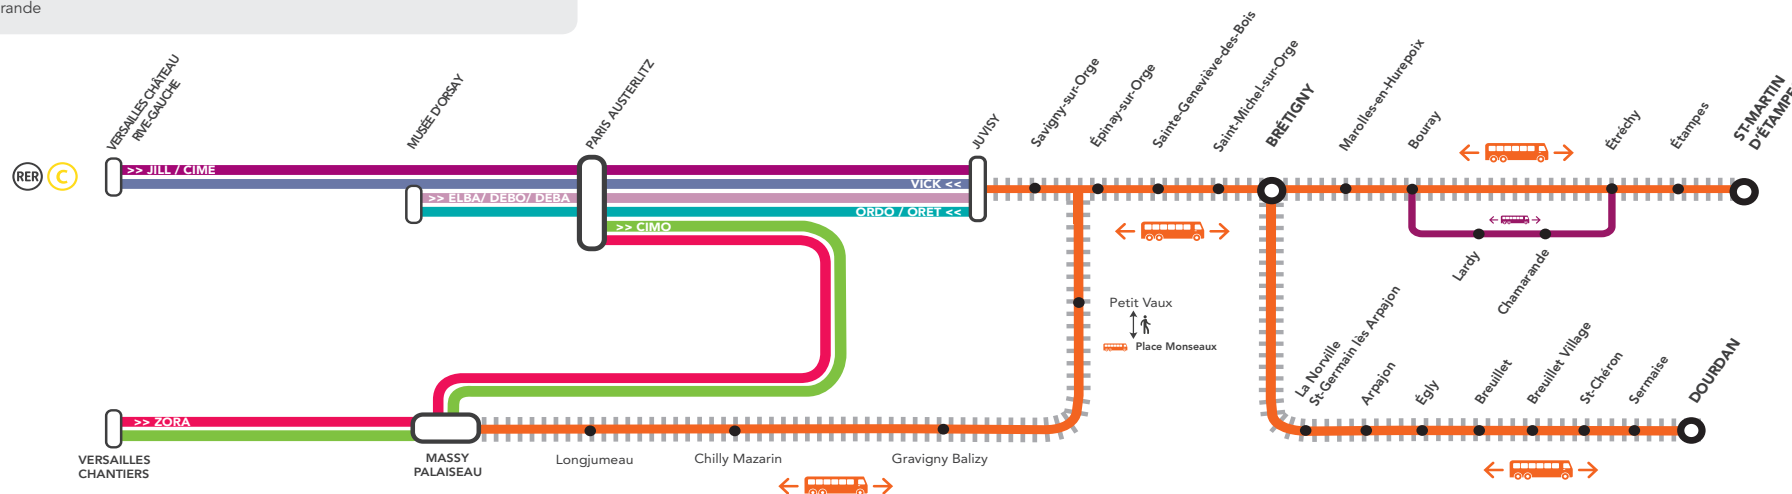

AUTRE COUPURE SUR LA LIGNE LE SAMEDI 15 ET DIMANCHE 16 MAI

Aucune circulation entre : Ermont-Eaubonne <-> Pontoise
Nous vous invitons à emprunter les bus de substitution