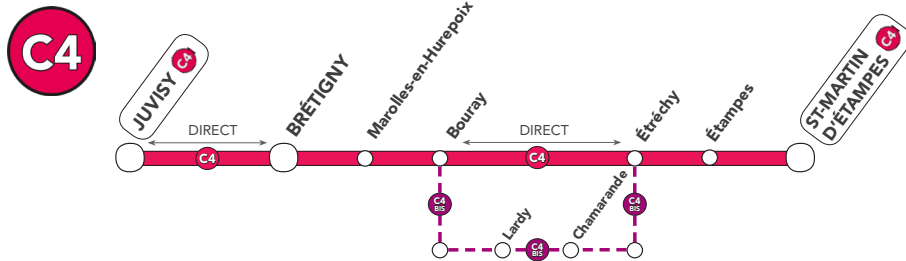

VOUS VOYAGEZ ENTRE JUVISY ET SAINT-MARTIN D'ÉTAMPES

HORAIRES DES BUS

Au départ de	Jour	Premier départ	Dernier départ	Fréquence
Juvisy (Sortie Mairie)	Jeu	05:35	00:00	Des bus toutes les 15 min
	Ven	05:35	01:15	Des bus toutes les 10 à 15 min
	Sa	05:35	01:15	Des bus toutes les 15 min
	Di	05:35	17:00	Des bus toutes les 15 min
Saint-Martin d'Étampes	Jeu	04:15	22:25	Des bus toutes les 15 min
	Ven	04:15	22:45	Des bus toutes les 10 à 15 min
	Sa	04:15	22:45	Des bus toutes les 15 min
	Di	04:15	15:55	Des bus toutes les 15 min