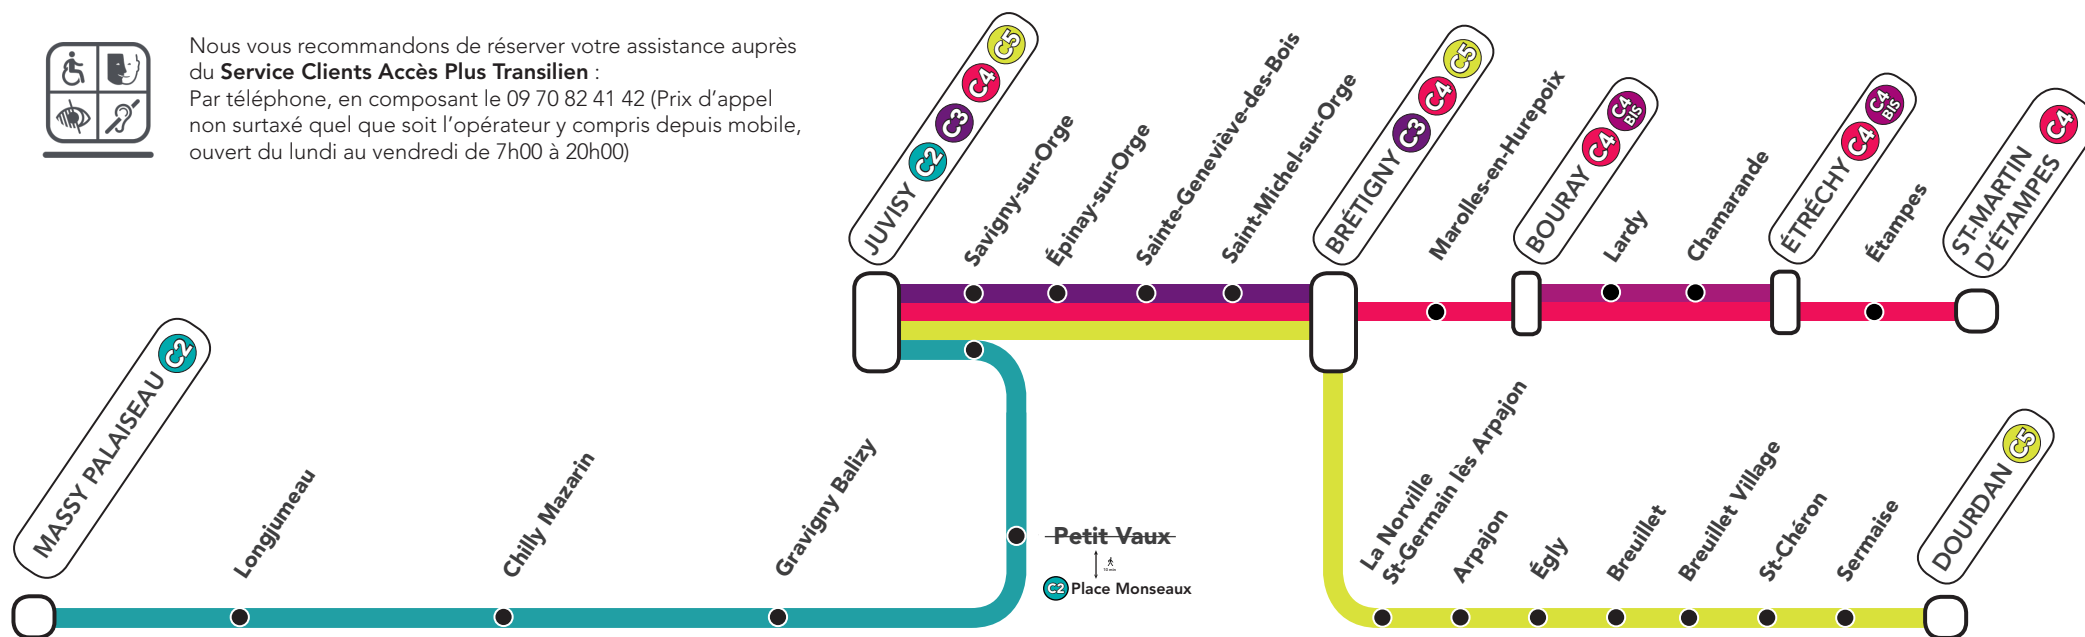

COMMENT ORGANISER VOS DÉPLACEMENTS ?

Nous vous recommandons de réserver votre assistance auprès du **Service Clients Accès Plus Transilien** :
Par téléphone, en composant le 09 70 82 41 42 (Prix d'appel non surtaxé quel que soit l'opérateur y compris depuis mobile, ouvert du lundi au vendredi de 7h00 à 20h00)

LES SUBSTITUTIONS ROUTIÈRES PROPOSÉES :

- **C2** JUVISY - MASSY PALAISEAU
  Le bus marque l'arrêt à toutes les stations.
- **C3** JUVISY - BRÉTIGNY
  Le bus marque l'arrêt à toutes les stations.
- **C4** JUVISY - SAINT-MARTIN D'ÉTAMPES
  Le bus est rendu direct entre Juvisy et Brétigny et entre Bouray et ÉtRéchy.
- **C4 BIS** BOURAY - ÉTRÉCHY
  Le minibus dessert les gares de Lardy et Chamarande.
  Les travaux de remplacement du pont de Chagrenon à Chamarande nous imposent une déviation routière limitant l'accès aux véhicules de plus de 3,5 tonnes entre Bouray et ÉtRéchy.
- **C5** JUVISY - DOURDAN
  Le bus est rendu direct entre Juvisy et Brétigny puis il marque l'arrêt à toutes les stations.