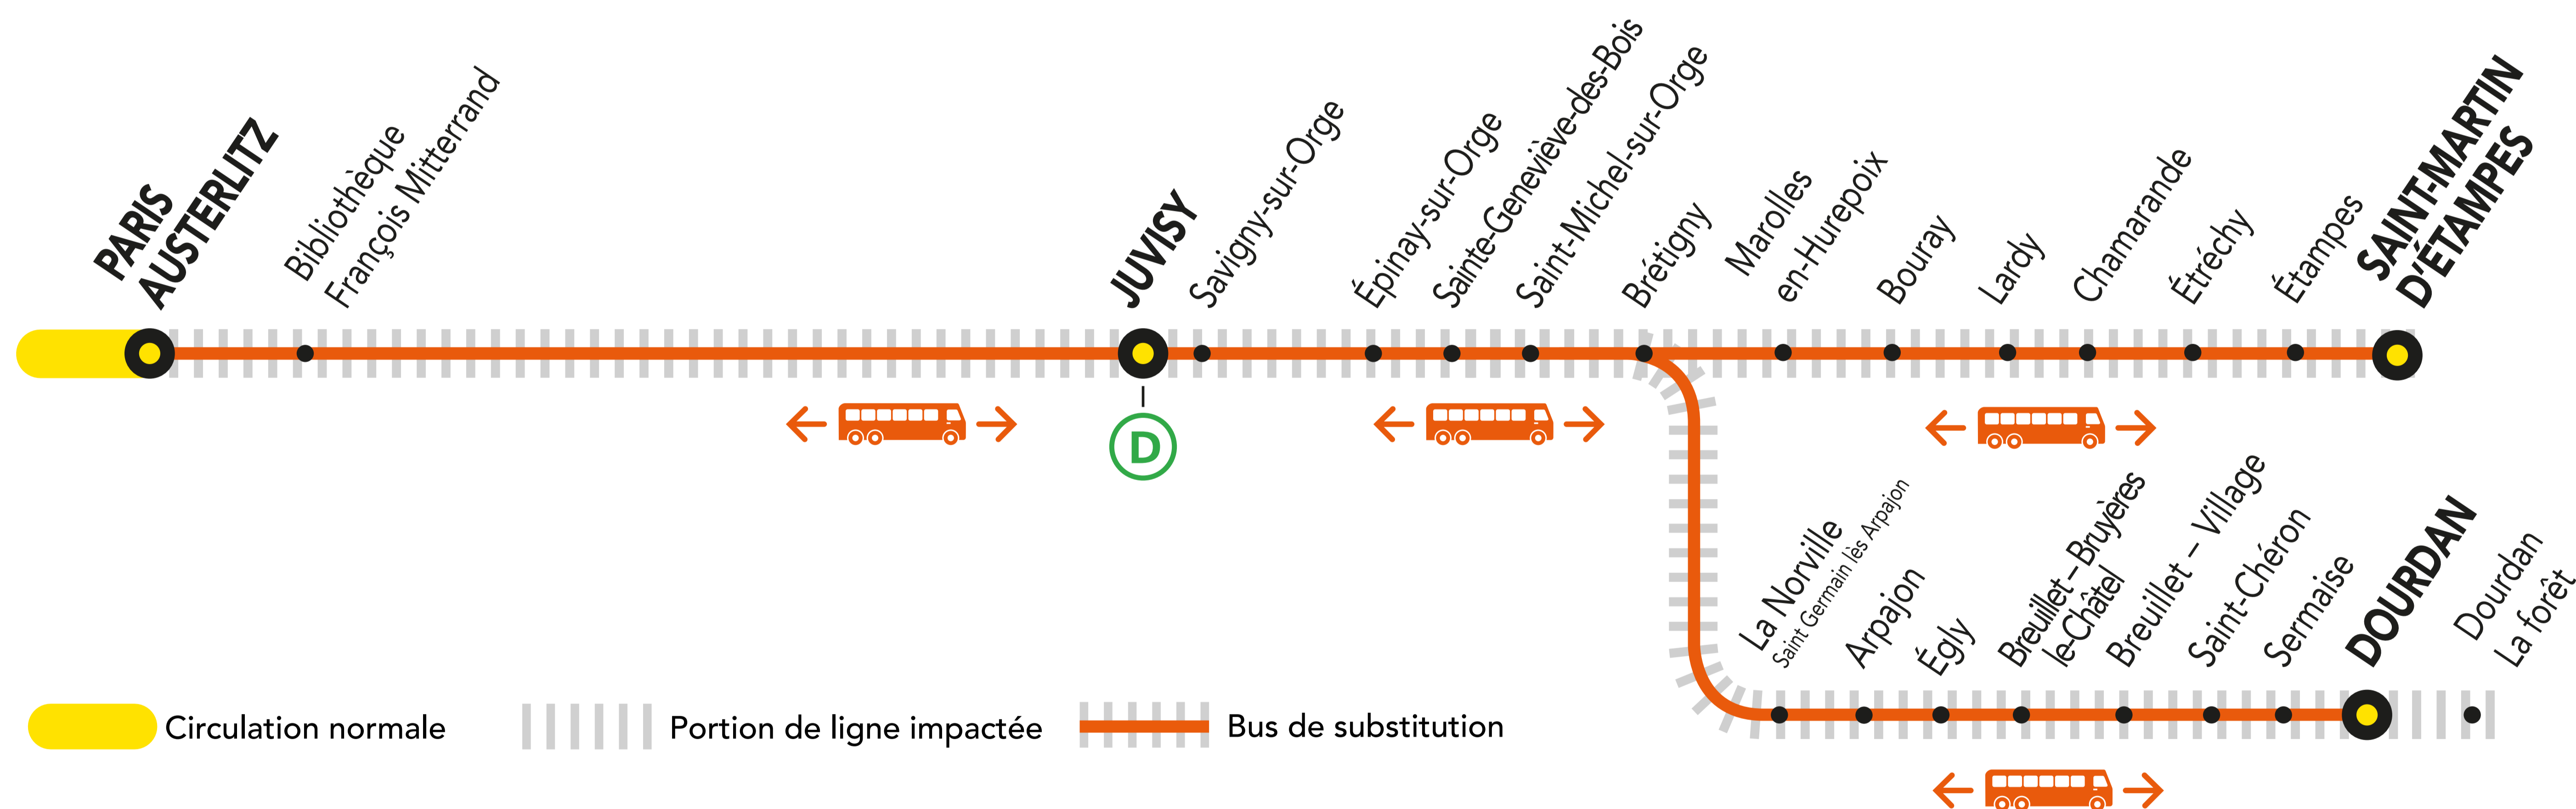

# INFO TRAVAUX

MAI

03 au 07,  
10 au 12,  
17 au 21

du LUNDI  
au VENDREDI

+ D'INFORMATION

appli  
Île-de-France Mobilités

transilien.com

Assistant SNCF

## LA CIRCULATION DE VOS TRAINS EST MODIFIÉE À PARTIR DE 21H00

ENTRE PARIS-AUSTERLITZ <> DOURDAN

ENTRE BRÉTIGNY > DOURDAN

ENTRE PARIS-AUSTERLITZ <> SAINT-MARTIN D'ÉTAMPES

Circulation normale Portion de ligne impactée Bus de substitution

### BUS DE SUBSTITUTION / ALLONGEMENT DE TRAJET

PARIS - AUSTERLITZ → DOURDAN + 1h30 MIN

BRÉTIGNY → DOURDAN + 35 MIN

PARIS - AUSTERLITZ → SAINT-MARTIN D'ÉTAMPES + 1h40 MIN

### DERNIERS TRAINS À CIRCULER

Gares de départ	EN DIRECTION DE	DERNIER TRAIN	NOM DU TRAIN
Brétigny	→ Dourdan	21:51	DEBA
	→ Paris Austerlitz	22:11	SARA
	→ Saint-Martin d'Étampes	23:06	ELBA
Dourdan	→ Paris Austerlitz	20:40	LARA
	→ Dourdan	21:32	DEBA
Juvisy	→ Paris Austerlitz	22:29	SARA
	→ Saint-Martin d'Étampes	22:47	ELBA
	→ Dourdan	21:17	DEBA
Paris - Austerlitz	→ Brétigny	22:31	ELBA
	→ Juvisy	22:37	CIME
	→ Saint-Martin d'Étampes	22:31	ELBA
Saint-Martin d'Étampes	→ Paris Austerlitz	21:41	SARA