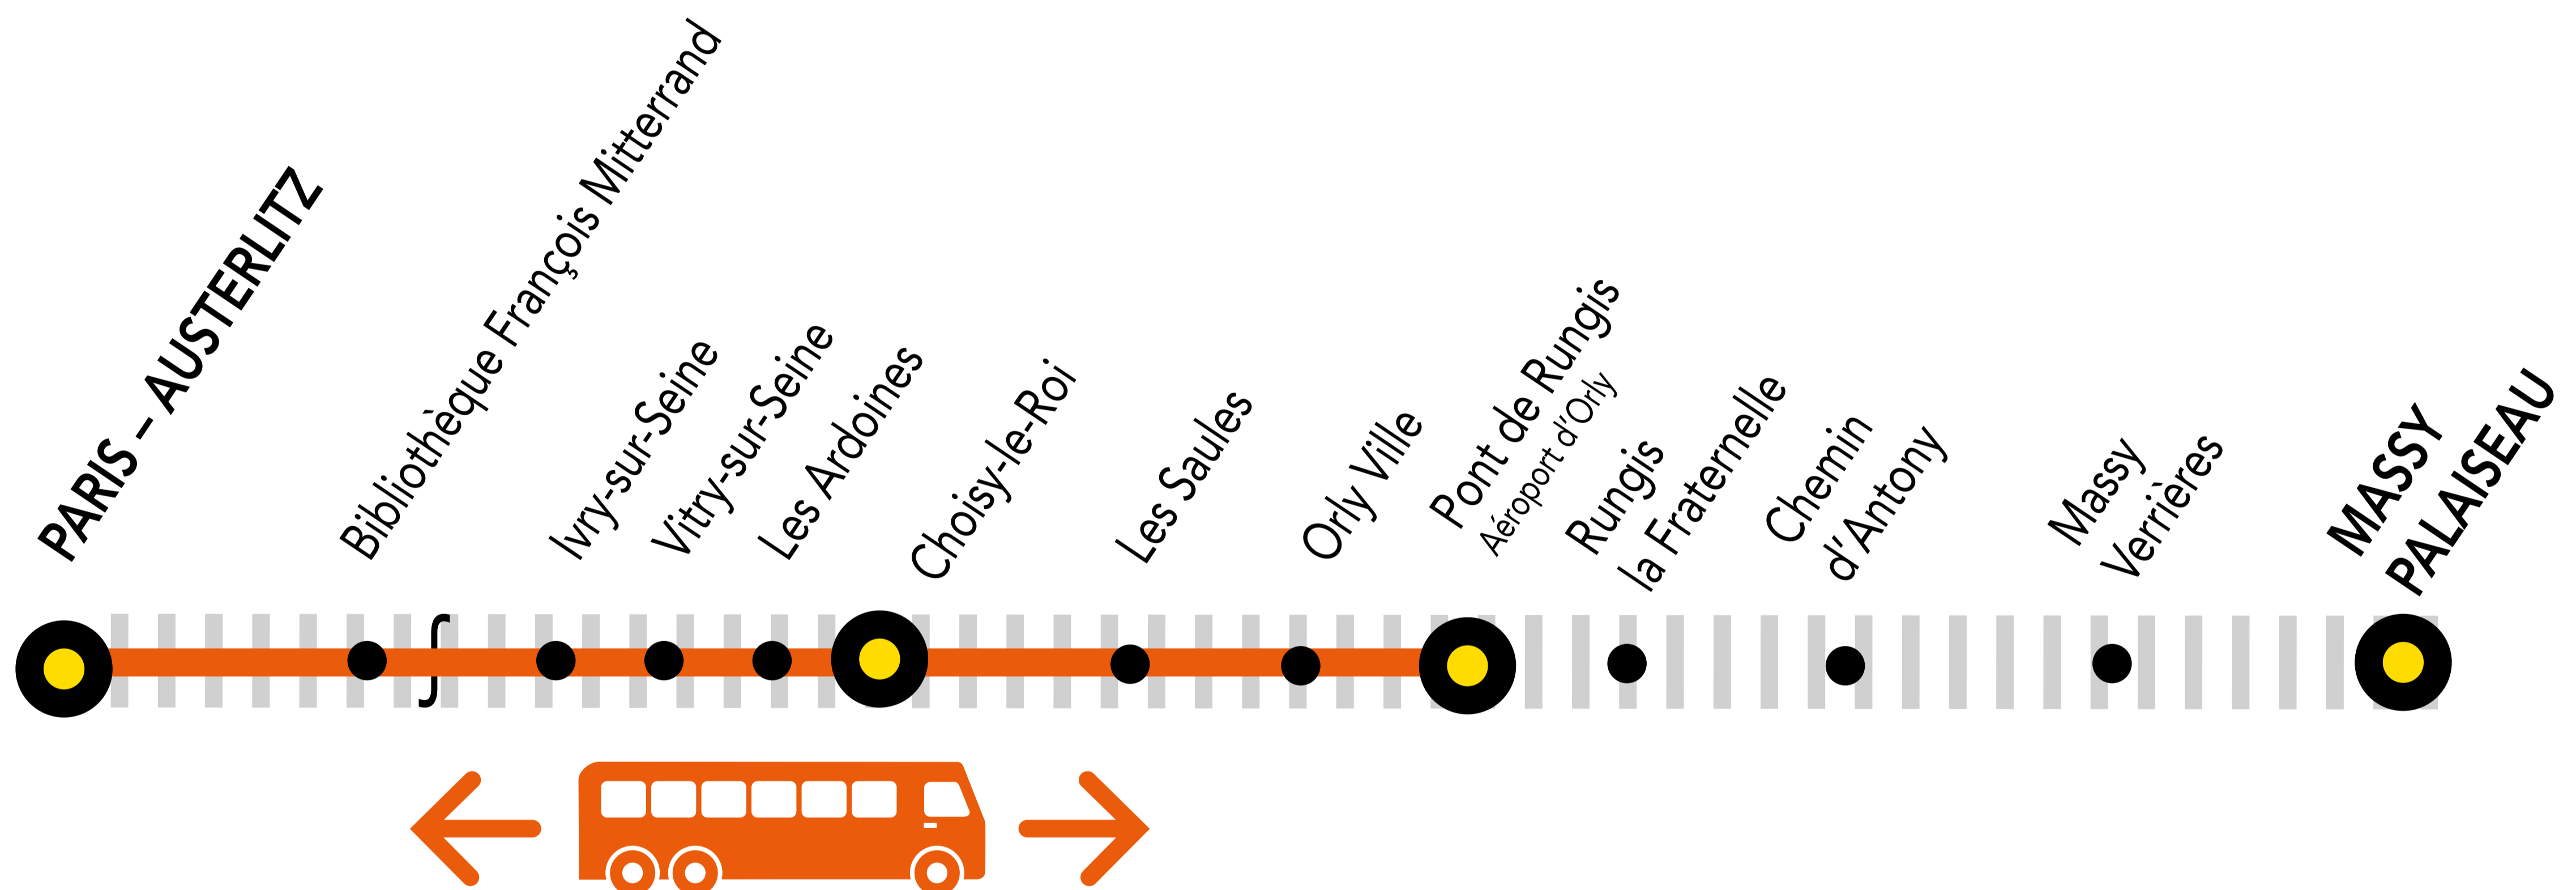

INFO TRAVAUX

MAI

03 au 07,
10 au 12,
17 au 21,
25 au 28 et 31

du **LUNDI**
au **VENDREDI**

+ D'INFORMATION

➤ appli
Île-de-France Mobilités

➤ transilien.com

➤ Assistant SNCF

➤ malignec.transilien.com

➤ agents SNCF

LA CIRCULATION DE VOS TRAINS EST MODIFIÉE À PARTIR DE 22H10 ENTRE PARIS AUSTERLITZ <> PONT DE RUNGIS

Circulation normale Portion de ligne impactée Bus de substitution

BUS DE SUBSTITUTION / ALLONGEMENT DE TRAJET

PARIS-AUSTERLITZ → PONT DE RUNGIS + 35 MIN

DERNIERS TRAINS À CIRCULER

Gares de départ	EN DIRECTION DE	DERNIER TRAIN	NOM DU TRAIN
Choisy-le-Roi	→ Paris-Austerlitz	22:19	GOTA
Vitry-sur-Seine	→ Paris-Austerlitz	22:25	GOTA
Pont de Rungis	→ Paris-Austerlitz	22:08	GOTA

Gares de départ	EN DIRECTION DE	DERNIER TRAIN	TYPE DE TRAIN
Paris-Austerlitz	→ Choisy-le-Roi	22:27	ROMI
	→ Vitry-sur-Seine	22:27	ROMI
	→ Pont de Rungis	22:27	ROMI