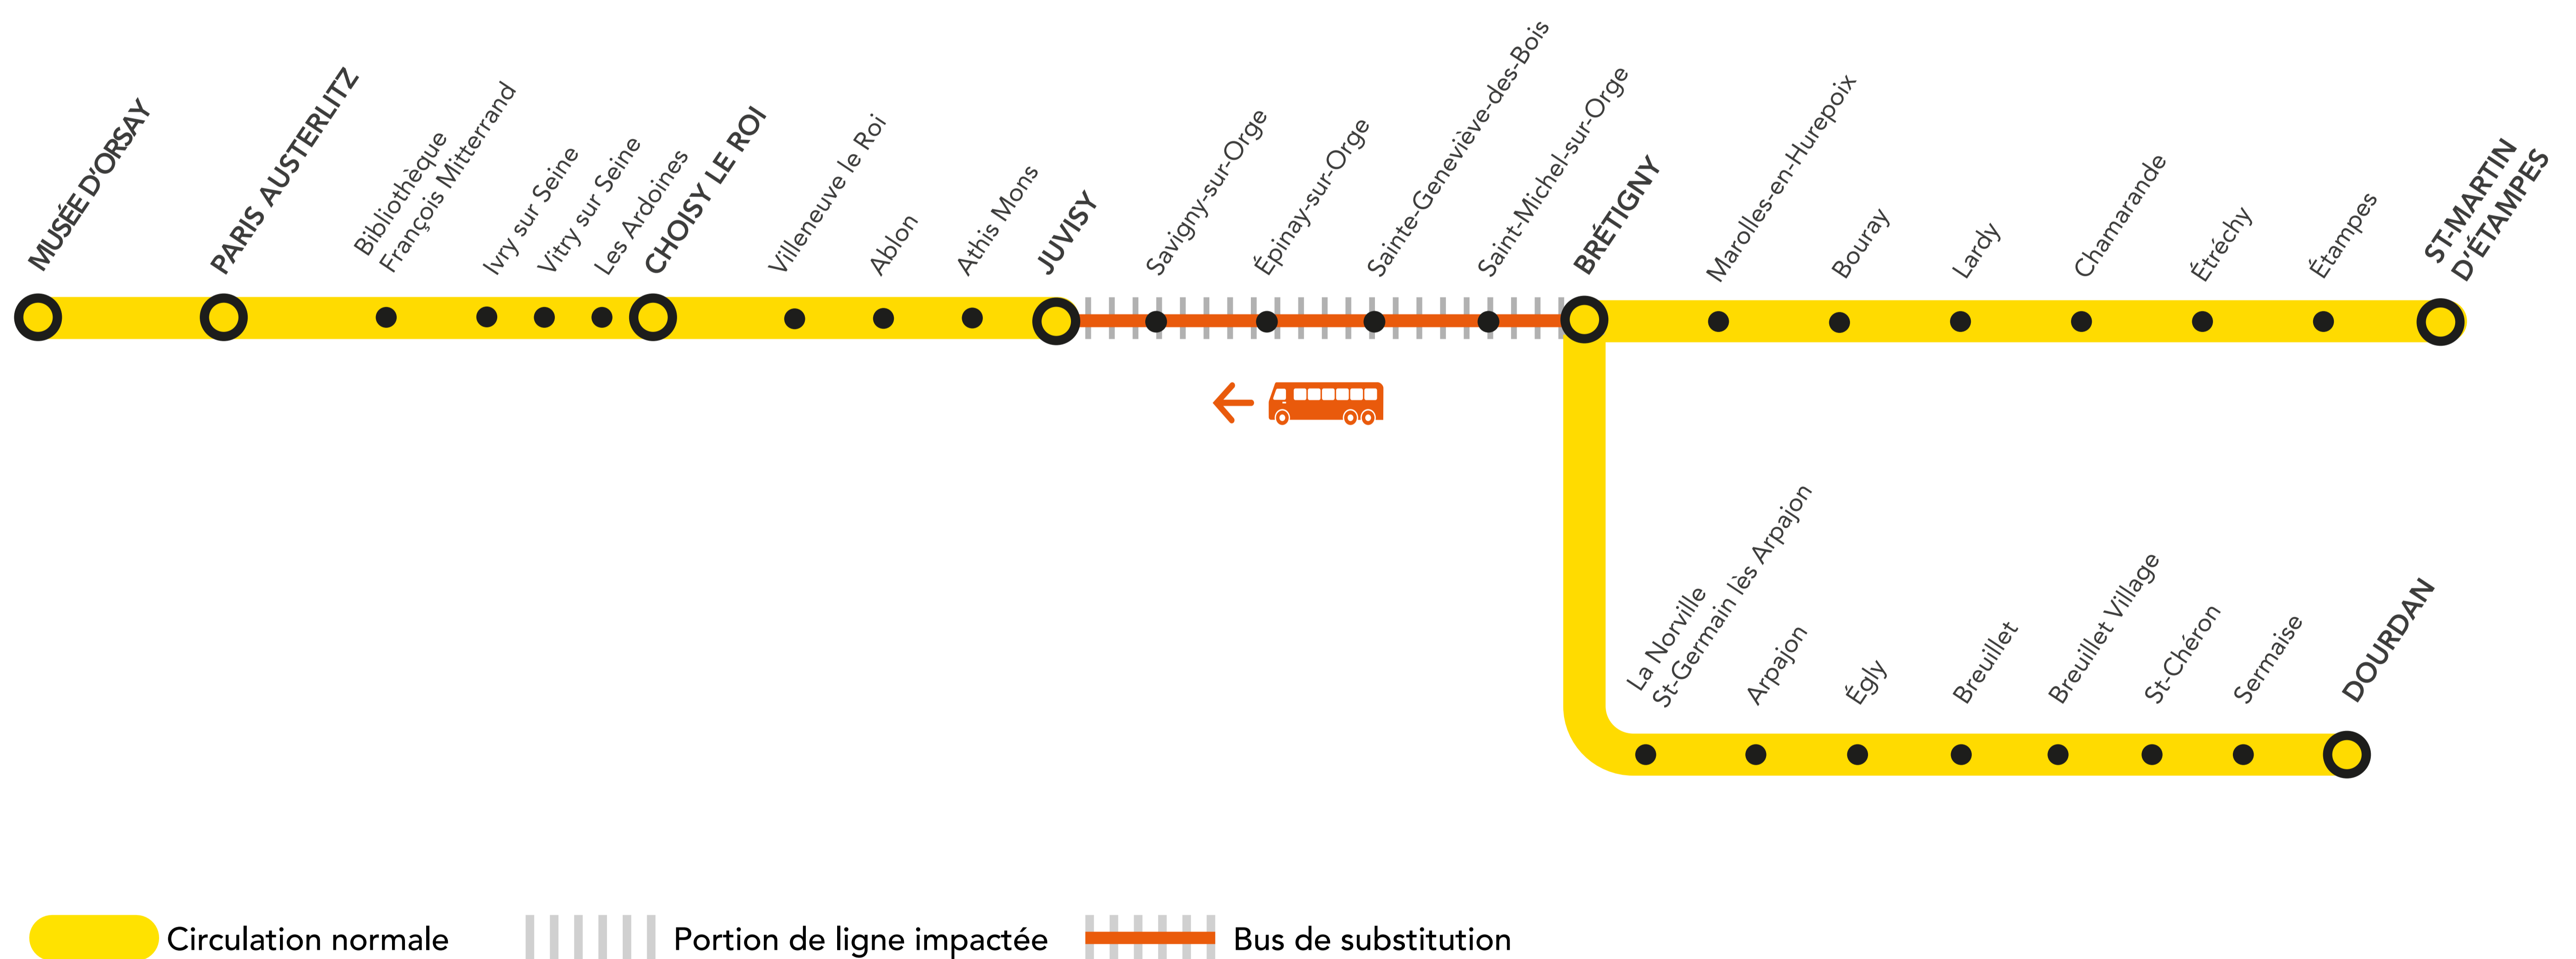

INFO TRAVAUX

MAI

08 et 09

SAMEDI
DIMANCHE

+ D'INFORMATION

↗ appli

Île-de-France Mobilités

↗ transilien.com

↗ malignec.transilien.com

↗ Assistant SNCF

↗ agents SNCF

LES TRAINS SONT DIRECTS ENTRE BRÉTIGNY ET JUVISY DANS CE SENS DE CIRCULATION

BUS DE SUBSTITUTION / ALLONGEMENT DE TRAJET

BRÉTIGNY → JUVISY + 33 MIN