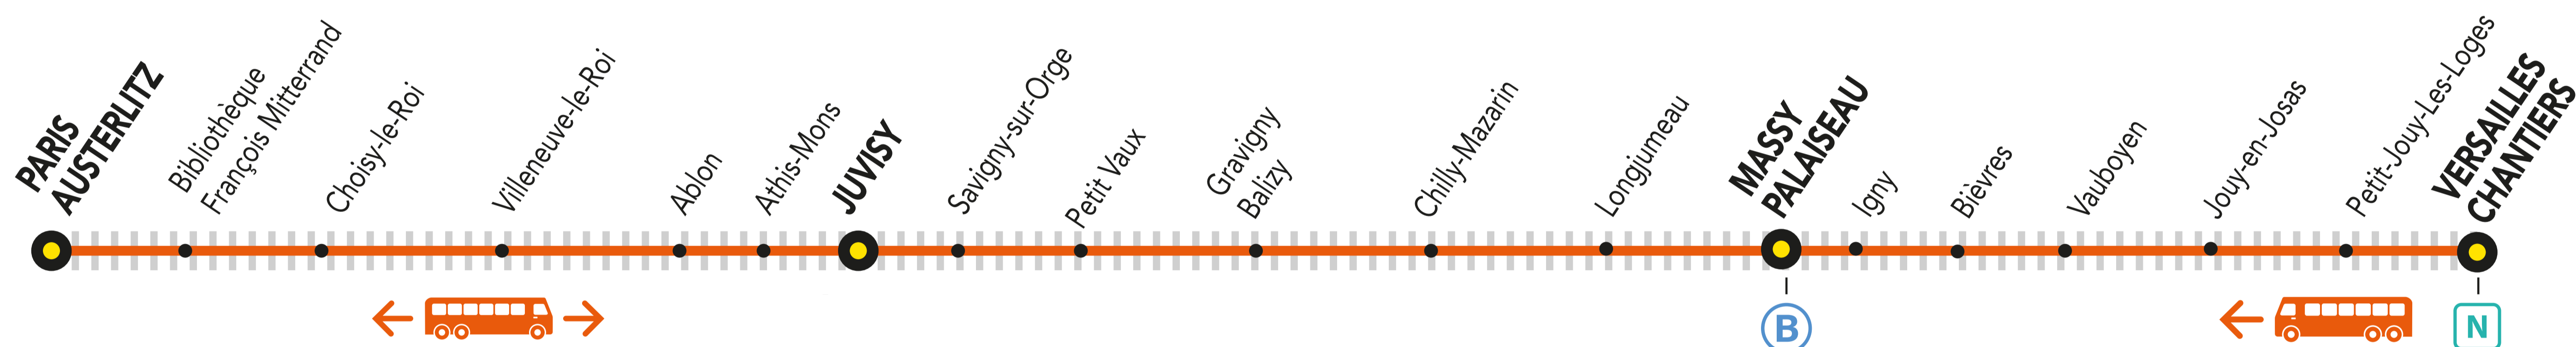

# INFO TRAVAUX

MAI

25 au  
31

du LUNDI  
au VENDREDI

+ D'INFORMATION

➤ appli  
Île-de-France Mobilités

➤ [transilien.com](http://transilien.com)

➤ Assistant SNCF

## LA CIRCULATION DE VOS TRAINS EST MODIFIÉE À PARTIR DE 20H15

### VERSAILLES CHANTIERS <> PARIS AUSTERLITZ

Bus de substitution

#### DERNIERS TRAINS À CIRCULER

Gares de départ	EN DIRECTION DE	DERNIER TRAIN	NOM DU TRAIN
Versailles Chantiers	➔ Paris Austerlitz	20:14	VICK
Juvisy	➔ Paris Austerlitz via Choisy-le-Roi	21:02	VICK
	➔ Ablon	21:08	VICK
Massy Palaiseau	➔ Paris Austerlitz	20:39	VICK
	➔ Versailles Chantiers	23:27	CIME
Paris Austerlitz	➔ Versailles Chantiers/ Choisy-le-Roi/ Ablon	22:37	CIME