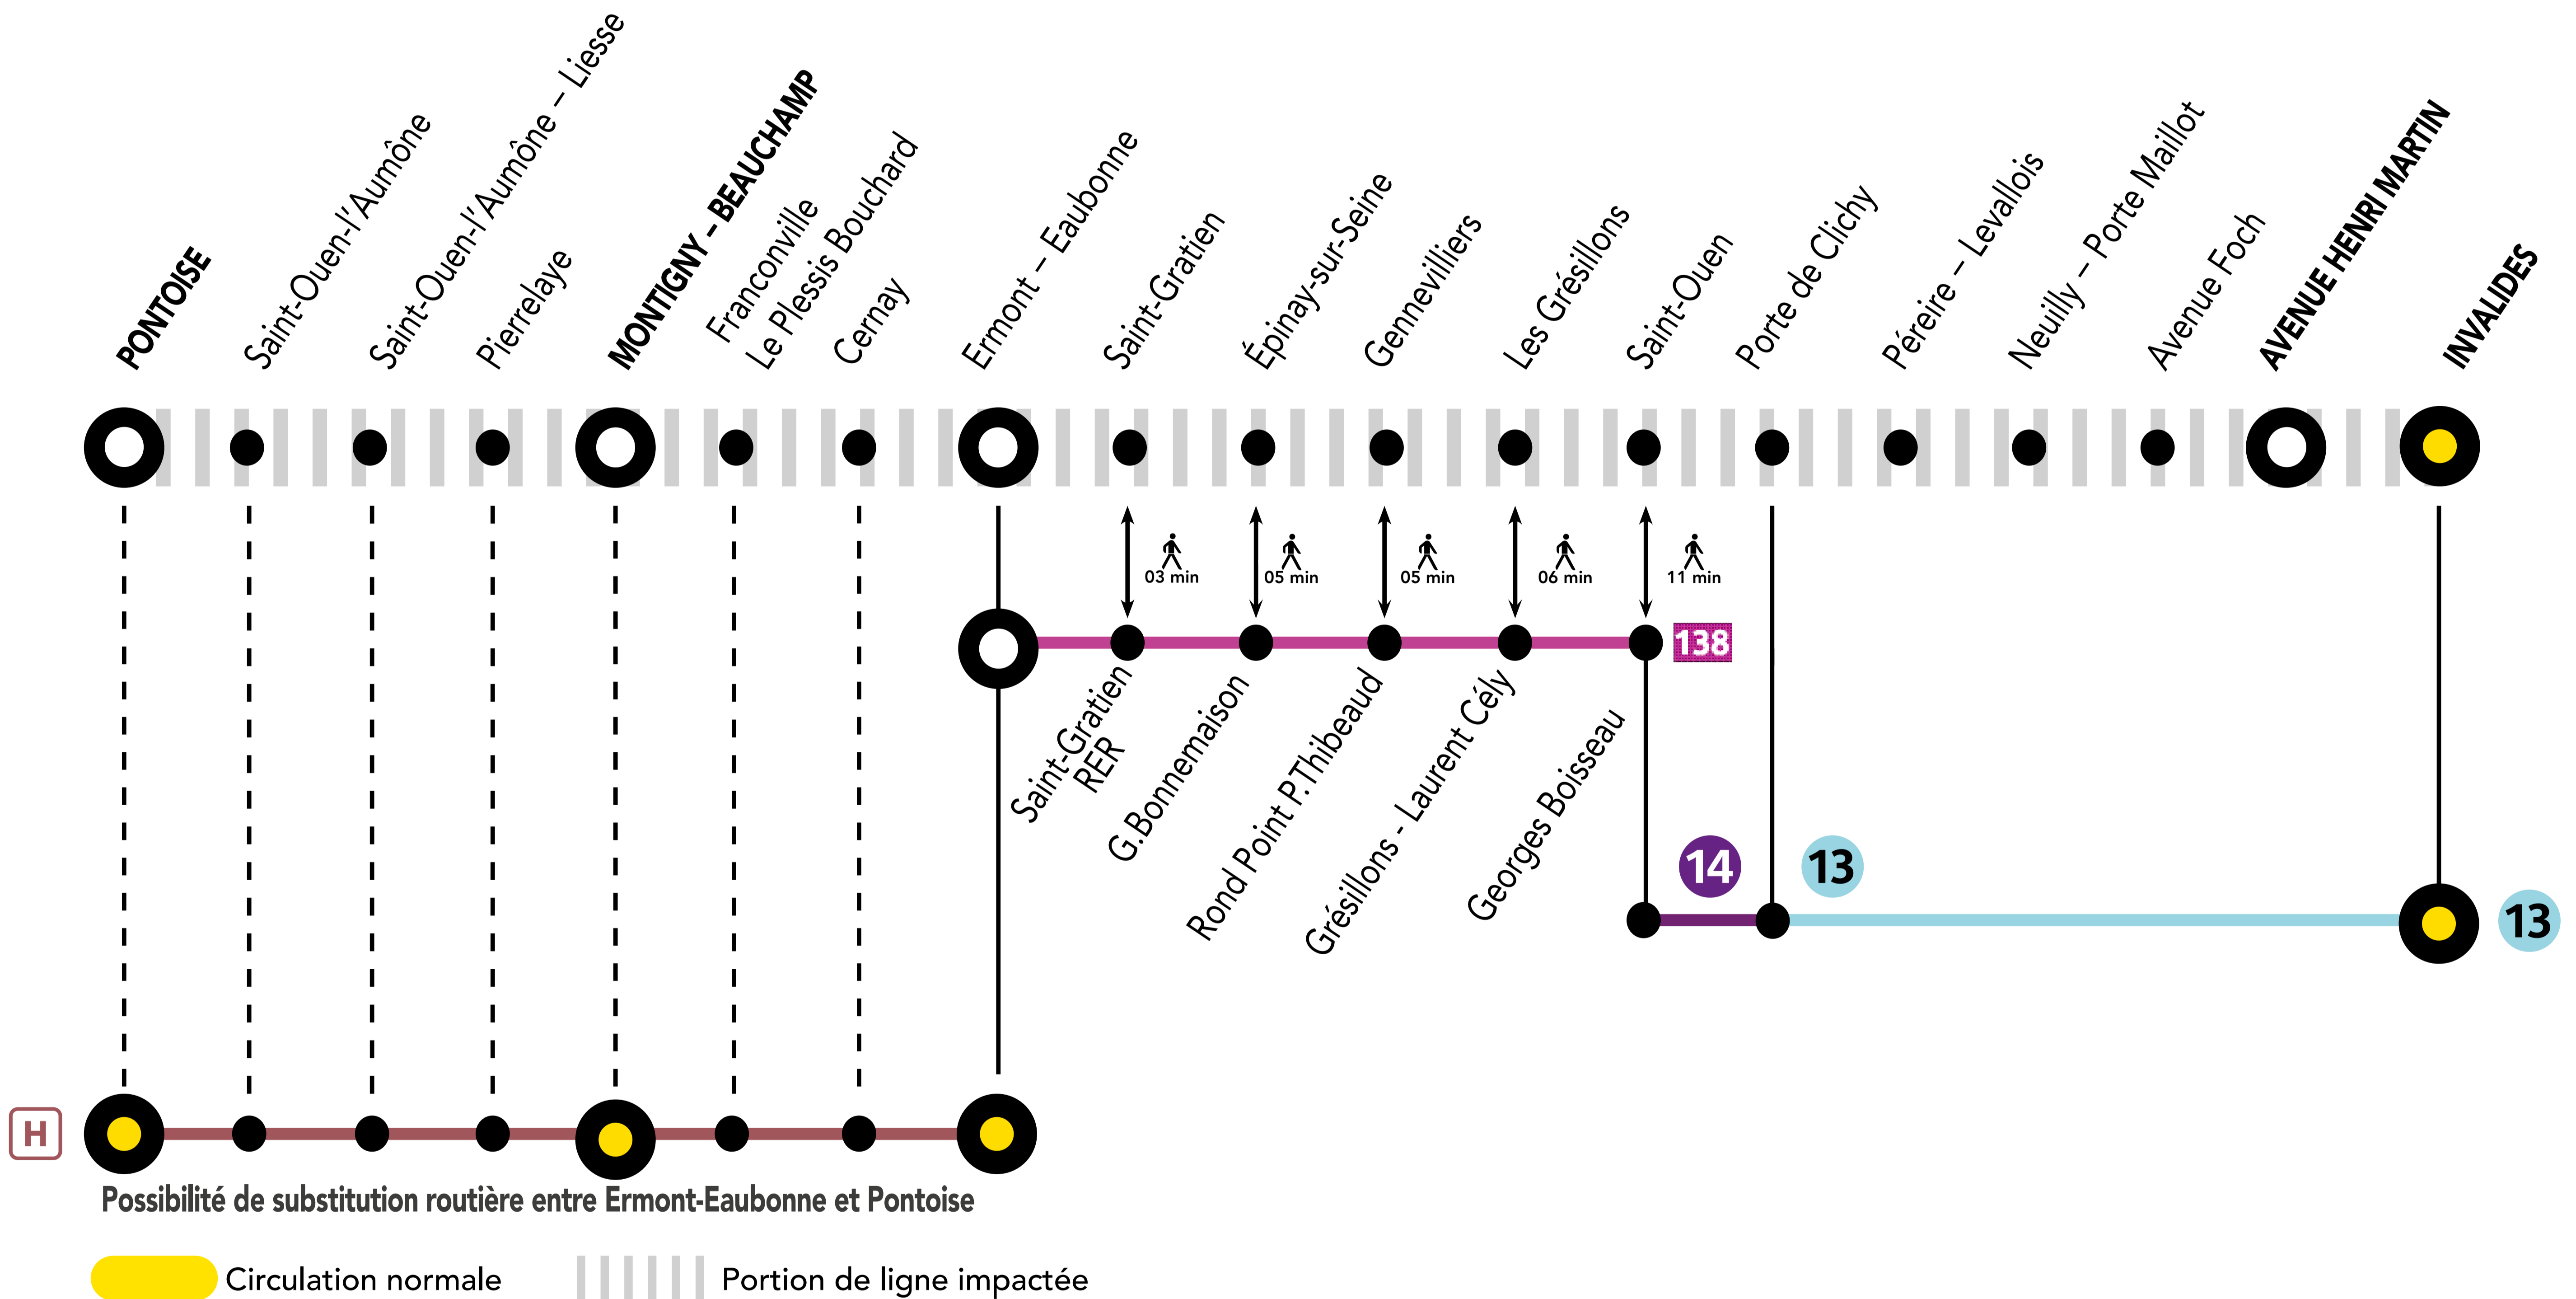

## LA CIRCULATION DE VOS TRAINS EST MODIFIÉE À PARTIR DE 22H30 ENTRE AVENUE HENRI MARTIN <> PONTOISE

### ITINÉRAIRES ALTERNATIFS :

### RENFORCEMENT BUS RATP / ALLONGEMENT DE TRAJET

G. BOISSEAU ← 138 → ERMONTEAUBONNE + 30 À 45 MIN

ERMONTEAUBONNE ← H → PONTOISE + 15 MIN

### DERNIERS TRAINS À CIRCULER

Gares de départ	DIRECTION	DERNIER TRAIN	NOM DU TRAIN
Avenue Henri Martin	➔ Montigny-Beauchamp	22:56	GOTA
	➔ Pontoise	21:41	NORA
Montigny-Beauchamp	➔ Avenue Henri Martin	21:41	ALBI
	➔ Pontoise	22:19	NORA
Pontoise	➔ Avenue Henri Martin	21:28	ALBI