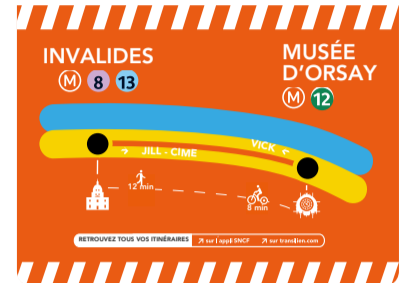

L'HEBDO TRAVAUX DE VOTRE LIGNE C DU 08 FÉVRIER AU 14 FÉVRIER 2021

LÉGENDE

- TRAVAUX DE SOIRÉE EN SEMAINE
- TRAVAUX DE WEEK-END
- BUS DE SUBSTITUTION
- RENFORT DES LIGNES RÉGULIÈRES

À PARTIR DU 23 AOÛT 2020,
TOUS LES WEEK-ENDS
ET JOURS FÉRIÉS
un train toutes les 15 min entre
Invalides et Musée d'Orsay.