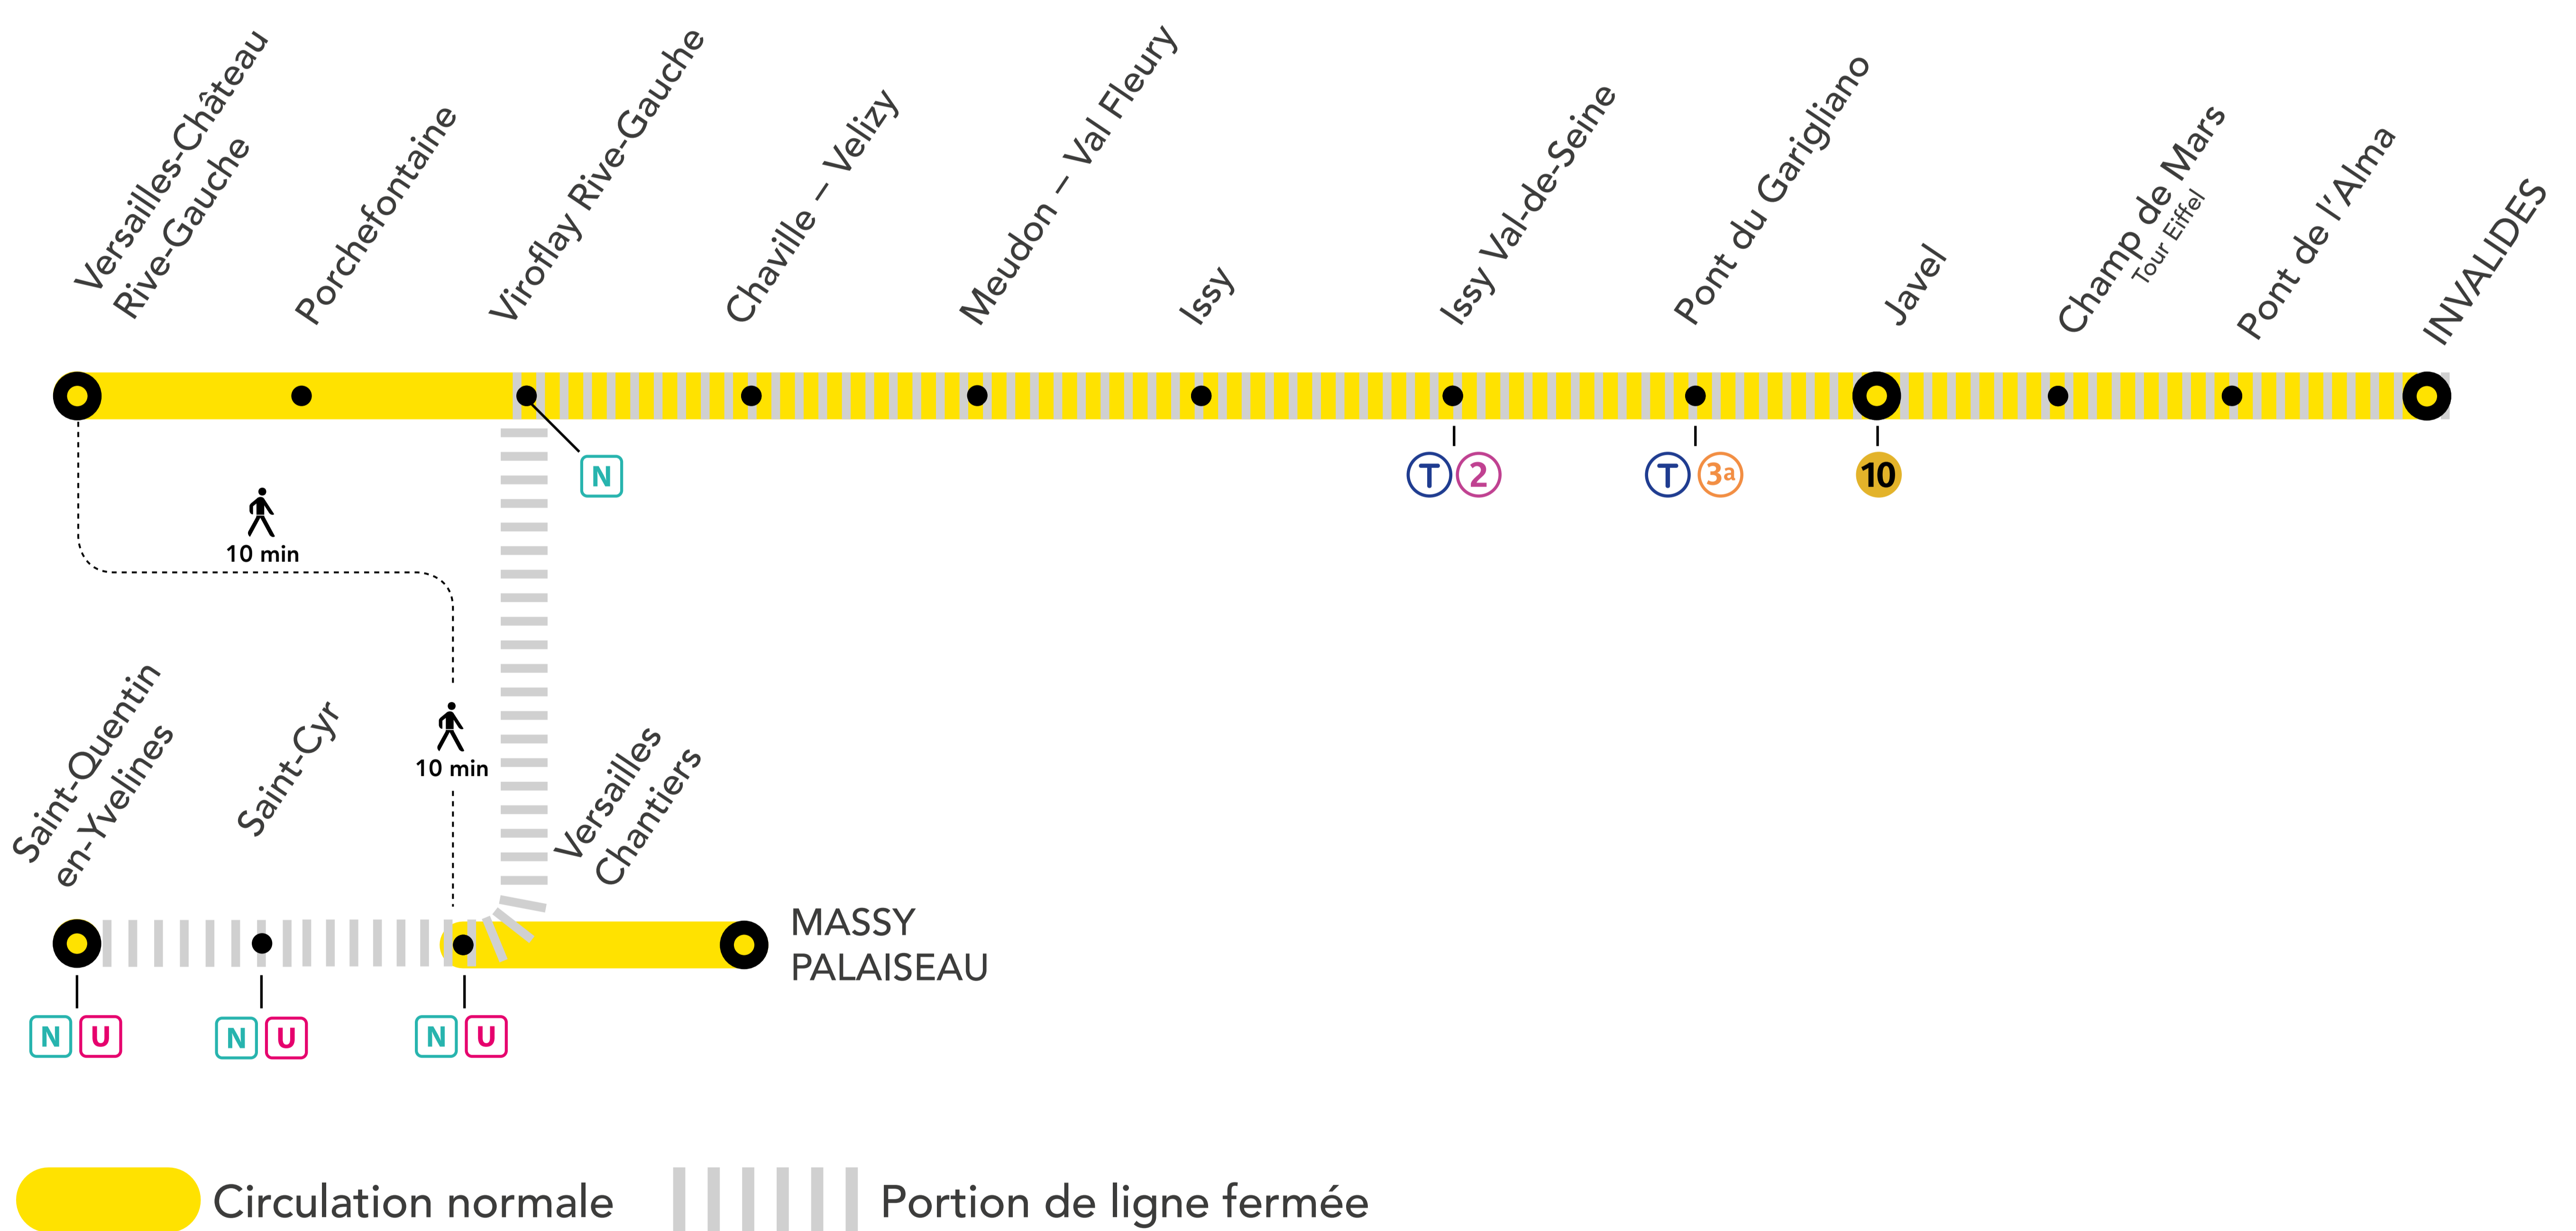

INFO TRAVAUX

FÉV.
07

FÉV.
**20
et 21**

**SAMEDI
DIMANCHE**

+ D'INFORMATION

➤ sur Vianavigo

➤ sur transilien.com

➤ sur l'Assistant SNCF

➤ au guichet

AUCUN TRAIN ENTRE VIROFLAY RIVE GAUCHE ET ST-QUENTIN-EN-YVELINES

ALLONGEMENT DE TRAJET - REPORT

VIROFLAY RIVE GAUCHE ← N → ST-QUENTIN-EN-YVELINES +15 MIN