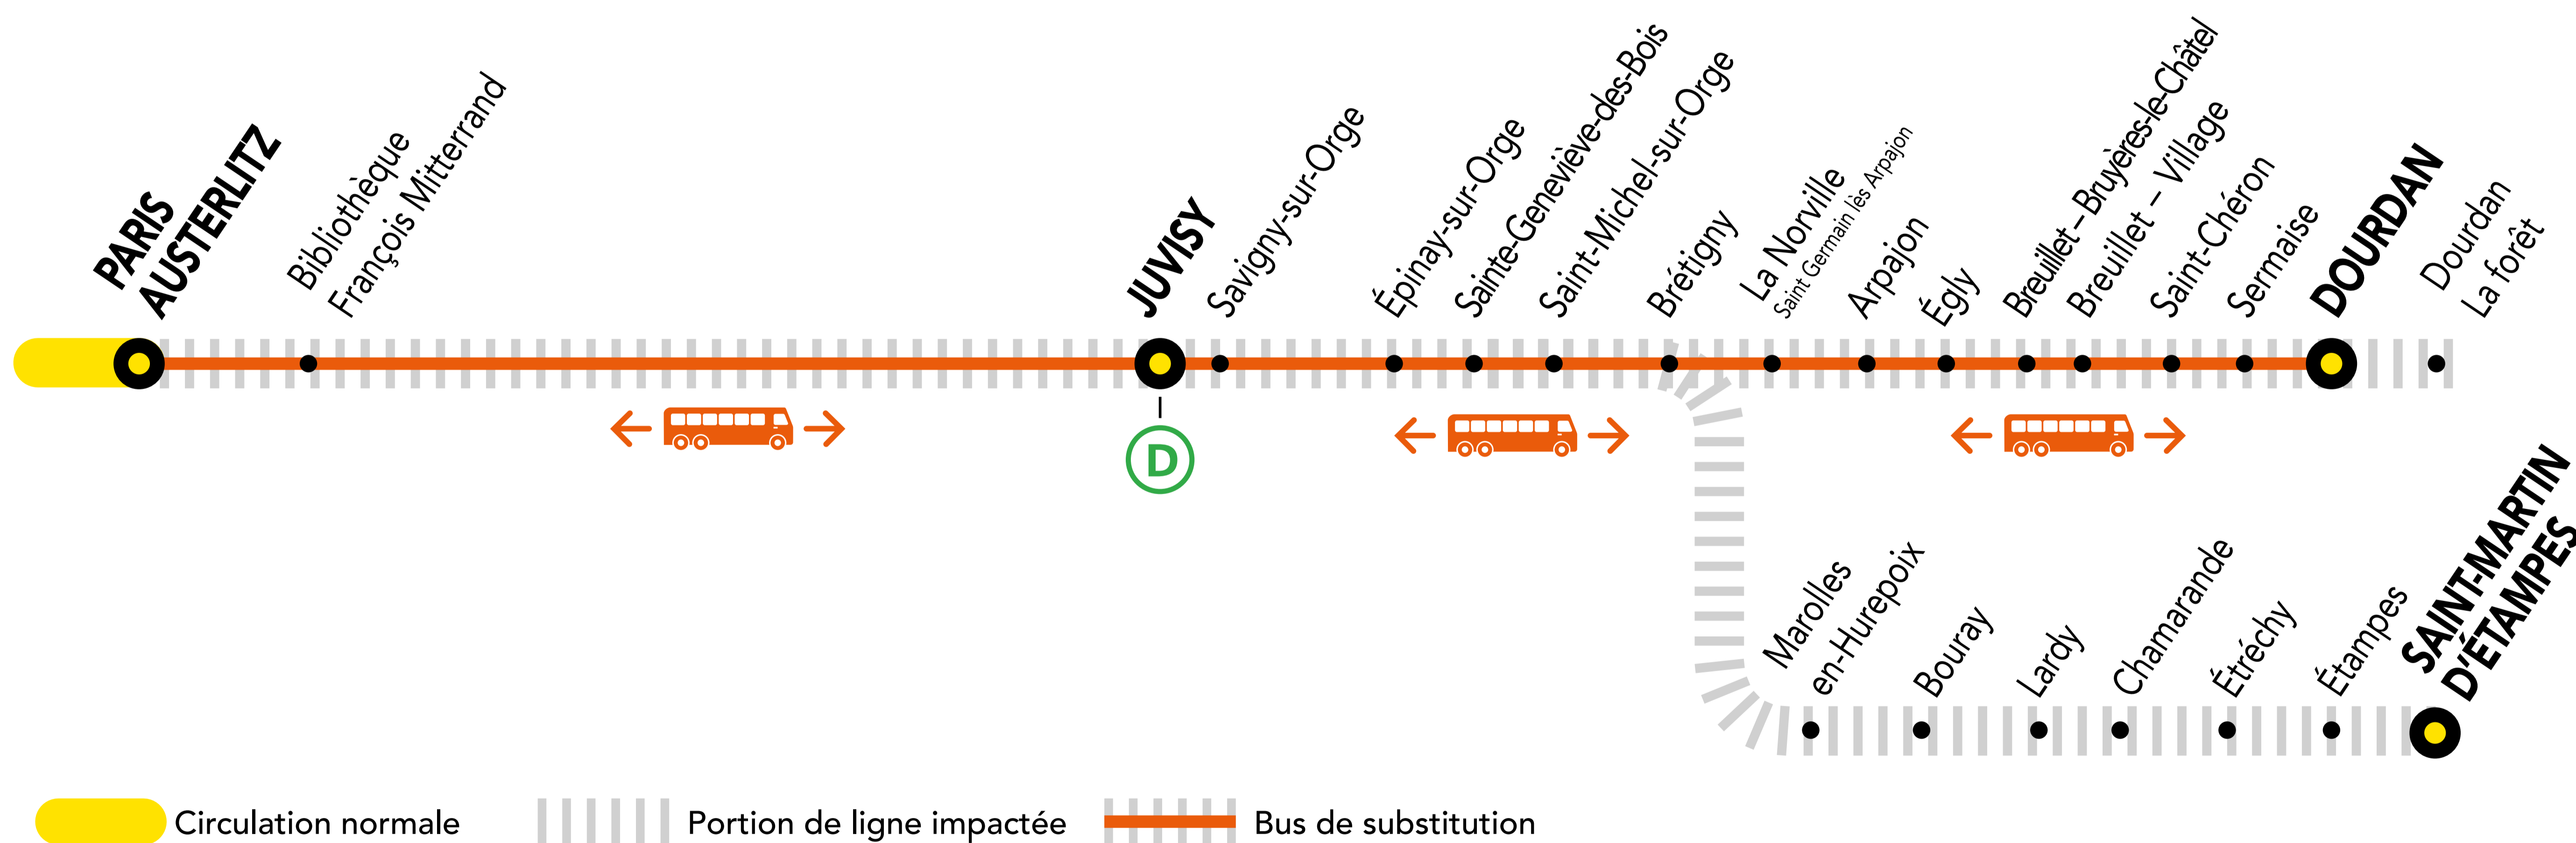

INFO TRAVAUX

FÉV.

01 au
26

du LUNDI
au VENDREDI

+ D'INFORMATION

➤ sur Vianavigo

➤ sur transilien.com

➤ sur l'Assistant SNCF

➤ au guichet

AUCUN TRAIN À PARTIR DE 22H00 ENTRE BRÉTIGNY ET DOURDAN

AUCUN TRAIN À PARTIR DE 23H00 ENTRE PARIS-AUSTERLITZ ET DOURDAN

BUS DE SUBSTITUTION / ALLONGEMENT DE TRAJET

🕒 BRÉTIGNY ← → DOURDAN + 35 MIN
 🕒 PARIS - AUSTERLITZ ← → DOURDAN + 1h30 MIN

DERNIERS TRAINS À CIRCULER NORMALEMENT

Gares de départ par ordre alphabétique	EN DIRECTION DE	DERNIER TRAIN	TYPE DE TRAIN
Brétigny	→ Dourdan	21:51	DEBA
	→ Paris - Austerlitz	22:11	SARA
Dourdan	→ Saint-Martin d'Étampes	23:36	ELBA
	→ Paris - Austerlitz	21:08	LARA
Juvisy	→ Dourdan	21:32	DEBA
	→ Paris - Austerlitz	22:31	VICK
Paris - Austerlitz	→ Saint-Martin d'Étampes	23:17	ELBA
	→ Dourdan	21:17	DEBA
	→ Saint-Martin d'Étampes	23:01	ELBA
	→ Brétigny	23:01	ELBA
Saint-Martin d'Étampes	→ Juvisy	23:01	ELBA
	→ Paris - Austerlitz	21:41	SARA