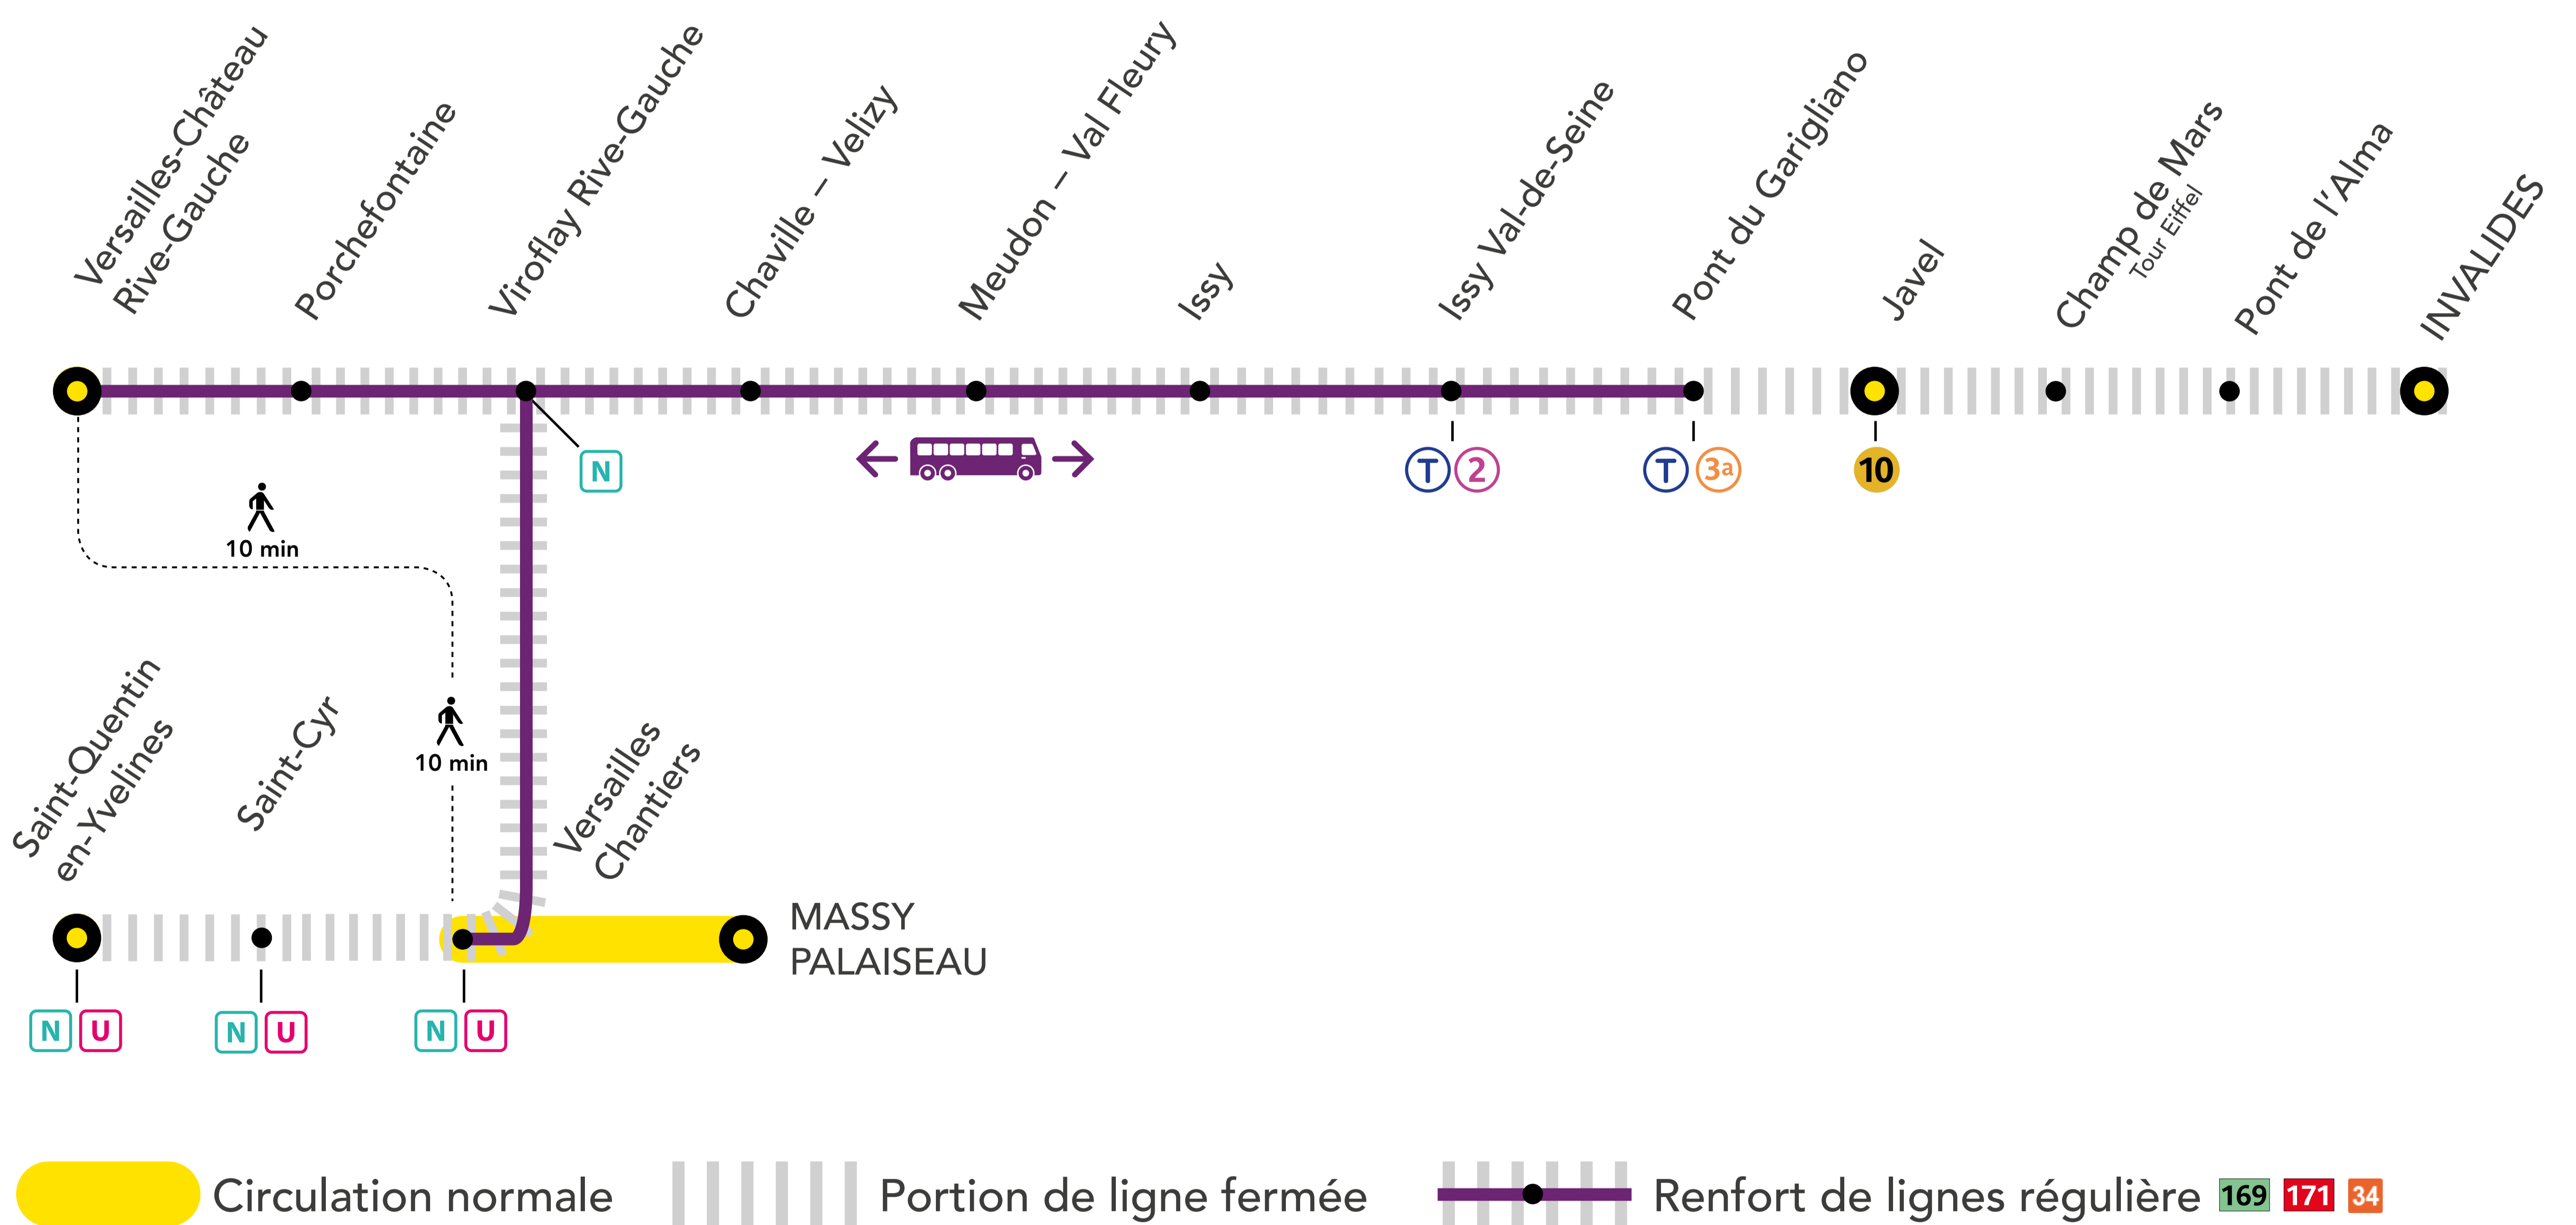

INFO TRAVAUX

FÉV.

06

SAMEDI

+ D'INFORMATION

➔ sur Vianavigo

➔ sur transilien.com

➔ sur l'Assistant SNCF

➔ au guichet

AUCUN TRAIN ENTRE

INVALIDES ET VERSAILLES CHÂTEAU-RG INVALIDES ET ST-QUENTIN-EN-YVELINES

ALLONGEMENT DE TRAJET

PONT DU GARIGLIANO ← ➔ ST-QUENTIN-EN-YVELINES +30 MIN

PONT DU GARIGLIANO ← ➔ VERSAILLES-CHÂTEAU RG +50 MIN