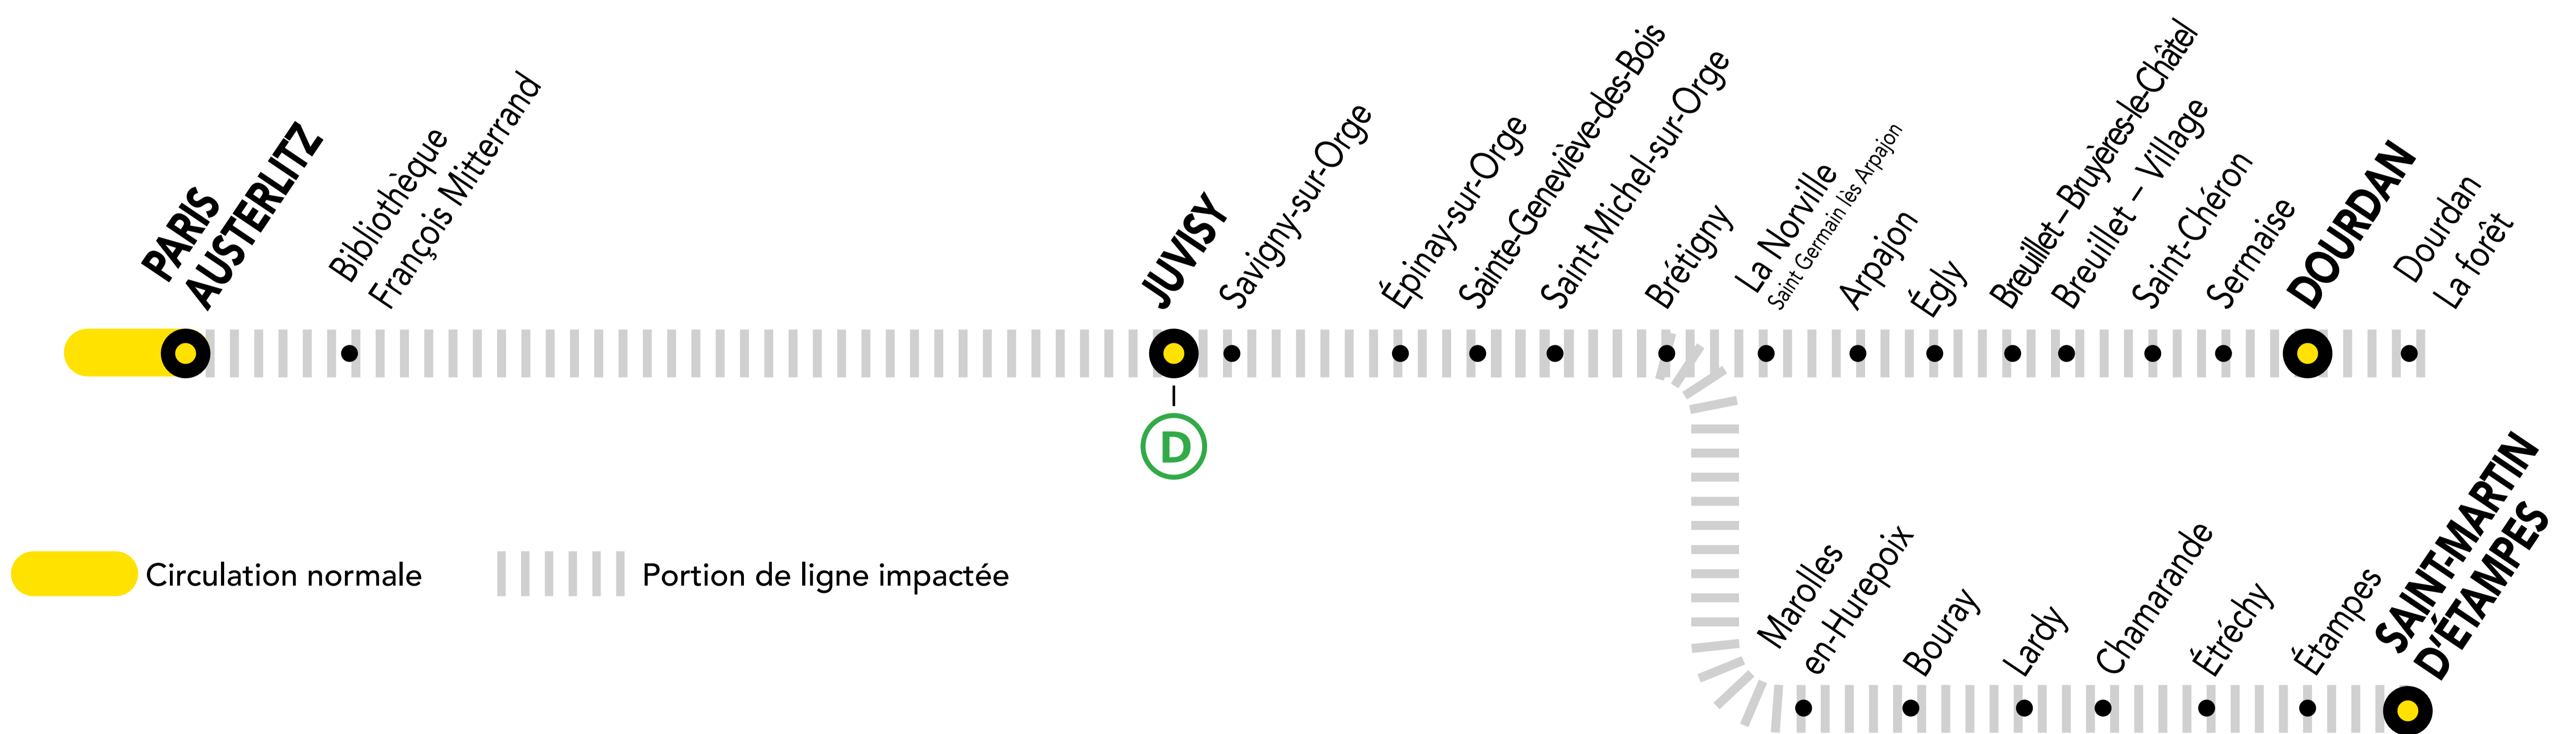

INFO TRAVAUX

NOV.
16,23
et 30

LUNDI

+ D'INFORMATION

➤ au guichet

➤ sur les applis SNCF et Ma Ligne C

➤ sur transilien.com

➤ sur malignec.transilien.com

AUCUN TRAIN AVANT 05H32 ENTRE PARIS-AUSTERLITZ ET SAINT-MARTIN D'ÉTAMPES

AUCUN TRAIN AVANT 05H47 ENTRE PARIS-AUSTERLITZ ET DOURDAN

PREMIERS TRAINS À CIRCULER NORMALEMENT

Gares de départ par ordre alphabétique	EN DIRECTION DE	PREMIER TRAIN	TYPE DE TRAIN
Brétigny	➔ Dourdan	06:20	DEBA
	➔ Paris – Austerlitz	04:40	ZERA
Dourdan	➔ Saint-Martin d'Étampes	06:05	ELBA
	➔ Paris – Austerlitz	04:08	ZERA
Juvisy	➔ Dourdan	06:03	DEBA
	➔ Paris – Austerlitz	04:56	ZERA
Paris – Austerlitz	➔ Saint-Martin d'Étampes	05:48	ELBA
	➔ Dourdan	05:47	DEBA
	➔ Brétigny	05:32	ELBA
	➔ Juvisy	05:32	ELBA
Saint-Martin d'Étampes	➔ Paris – Austerlitz	05:32	ELBA
	➔ Paris – Austerlitz	04:24	SARA