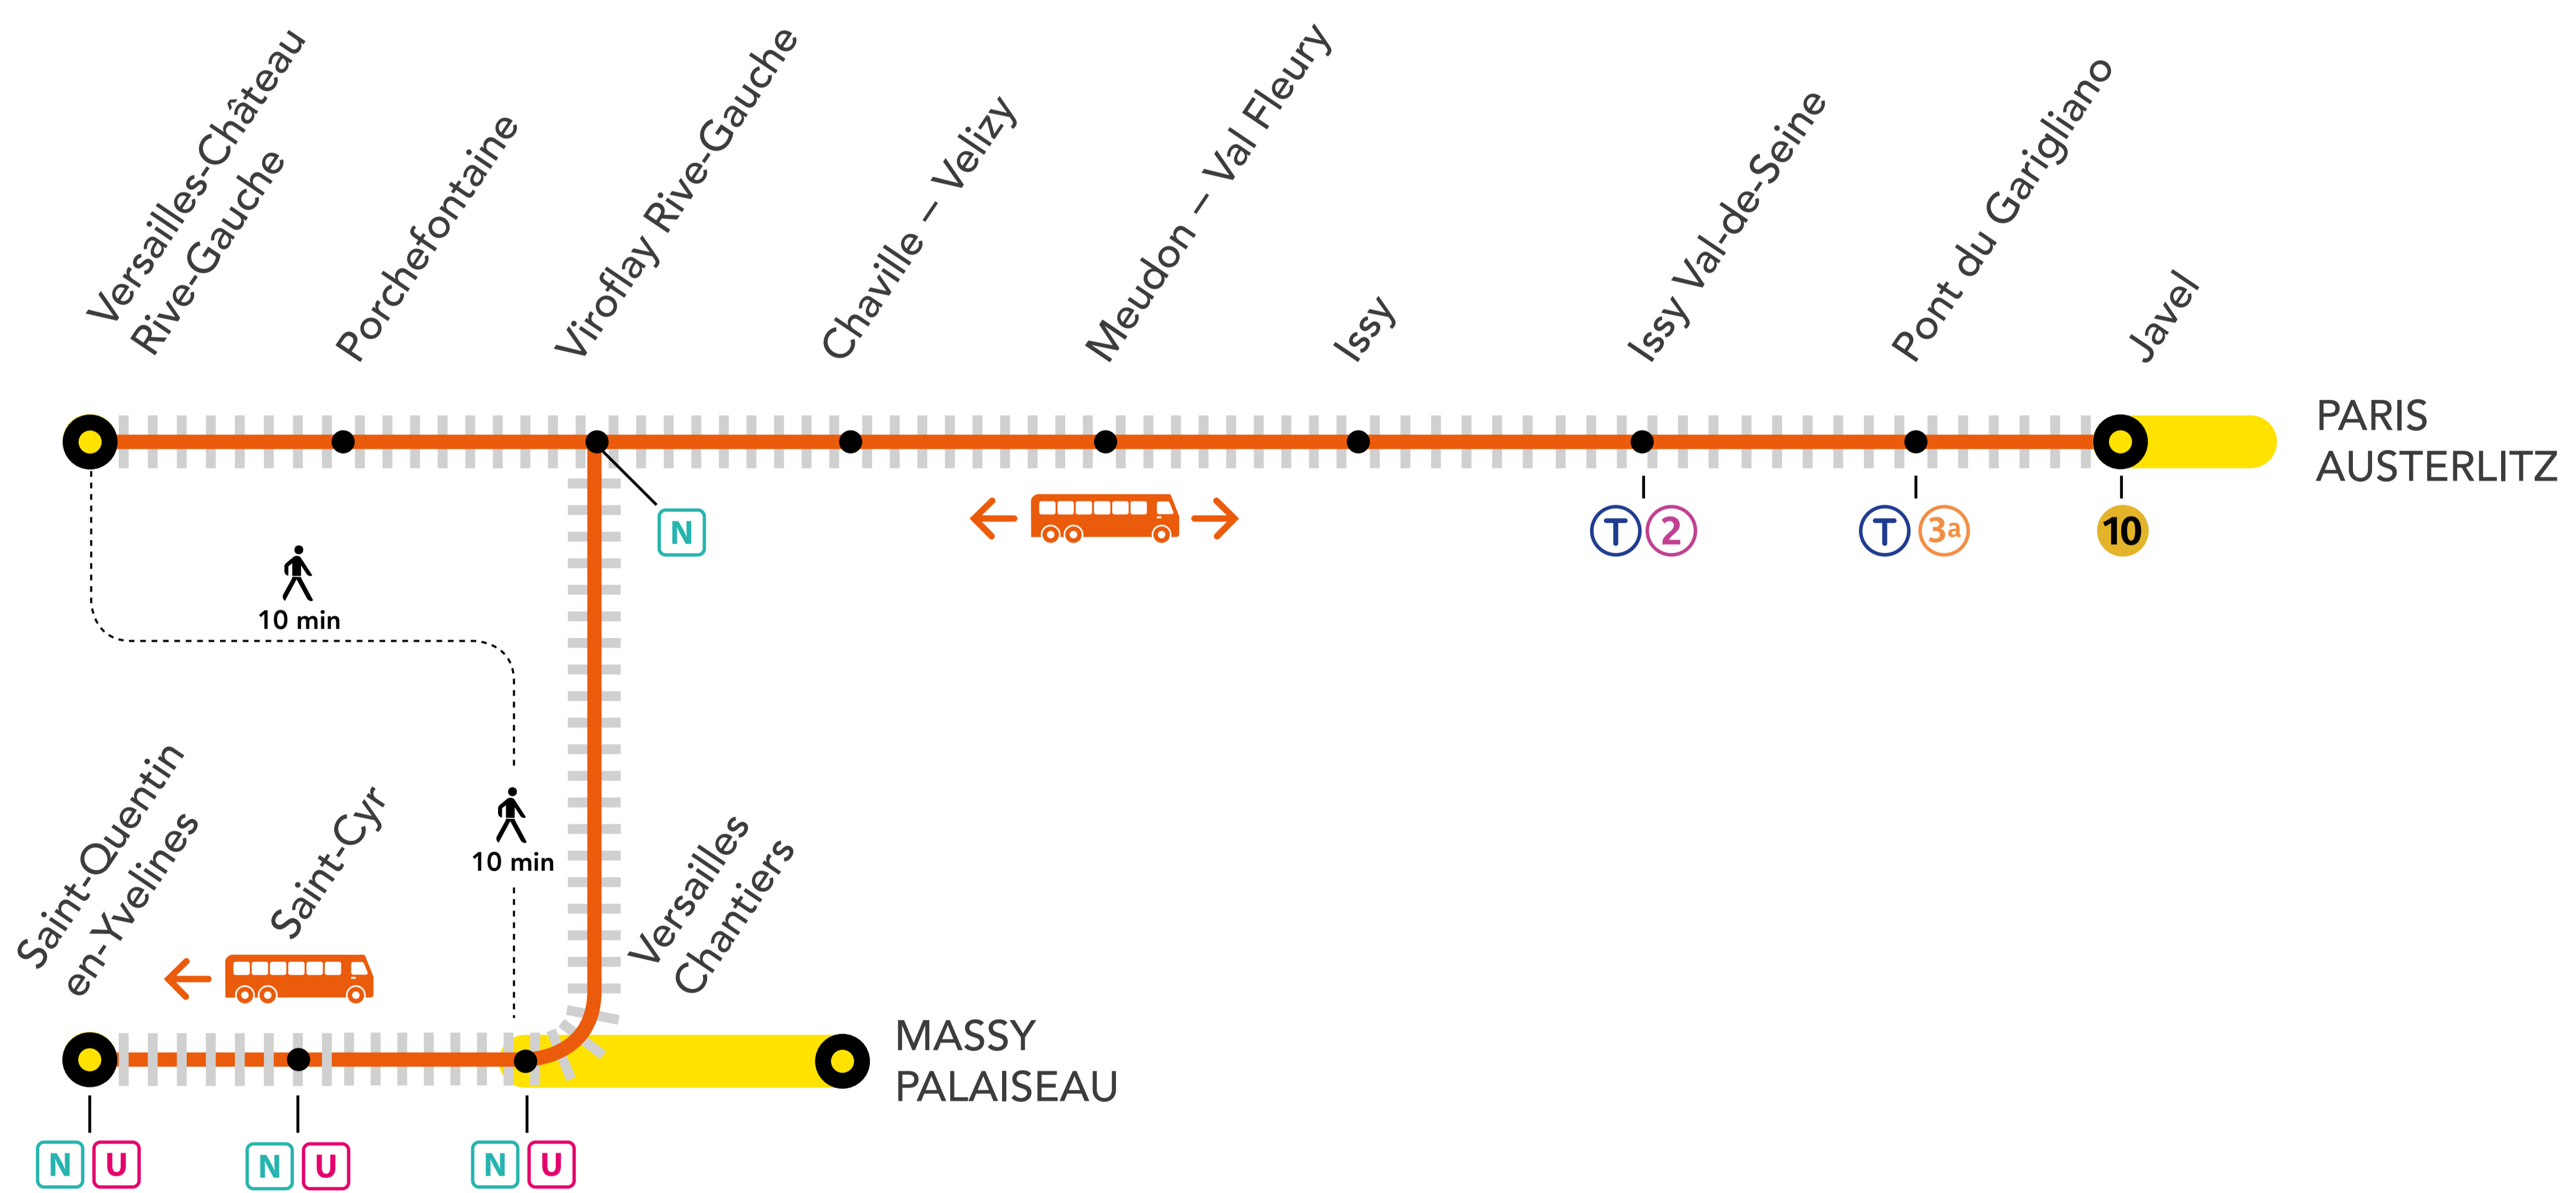

INFO TRAVAUX

NOV.
09 au
10

NOV.
12 au
30

du LUNDI
au VENDREDI

+ D'INFORMATION

➤ au guichet

➤ sur les applis SNCF et Ma Ligne C

➤ sur transilien.com

➤ sur malignec.transilien.com

AUCUN TRAIN À PARTIR DE 22H30 ENTRE VERSAILLES-CHÂTEAU RIVE-GAUCHE ET JAVEL LE DERNIER TRAIN SARA EST SUPPRIMÉ ENTRE JAVEL ET ST QUENTIN-EN-YVELINES

Circulation normale Bus de substitution Portion de ligne fermée

ALLONGEMENT DE TRAJET

JAVEL → **SAINT-QUENTIN-EN-YVELINES +30 MIN**
JAVEL ← **VERSAILLES-CHÂTEAU RIVE G +30 MIN**

DERNIERS TRAINS À CIRCULER NORMALEMENT

GARES de départ

par ordre alphabétique	EN DIRECTION DE	DERNIER TRAIN	TYPE DE TRAIN
Javel	→ Versailles-Château Rive-Gauche	23:12	VICK
	→ Saint-Quentin-en-Yvelines	23:02	SARA
Saint-Quentin-en-Yvelines	→ Javel	22:40	ALBA
Versailles-Château Rive-Gauche	→ Javel	22:25	JILL
	→ Javel	22:54	ALBA
Viroflay Rive-Gauche	→ Versailles-Château Rive-Gauche	23:29	VICK
	→ Saint-Quentin-en-Yvelines	23:22	SARA