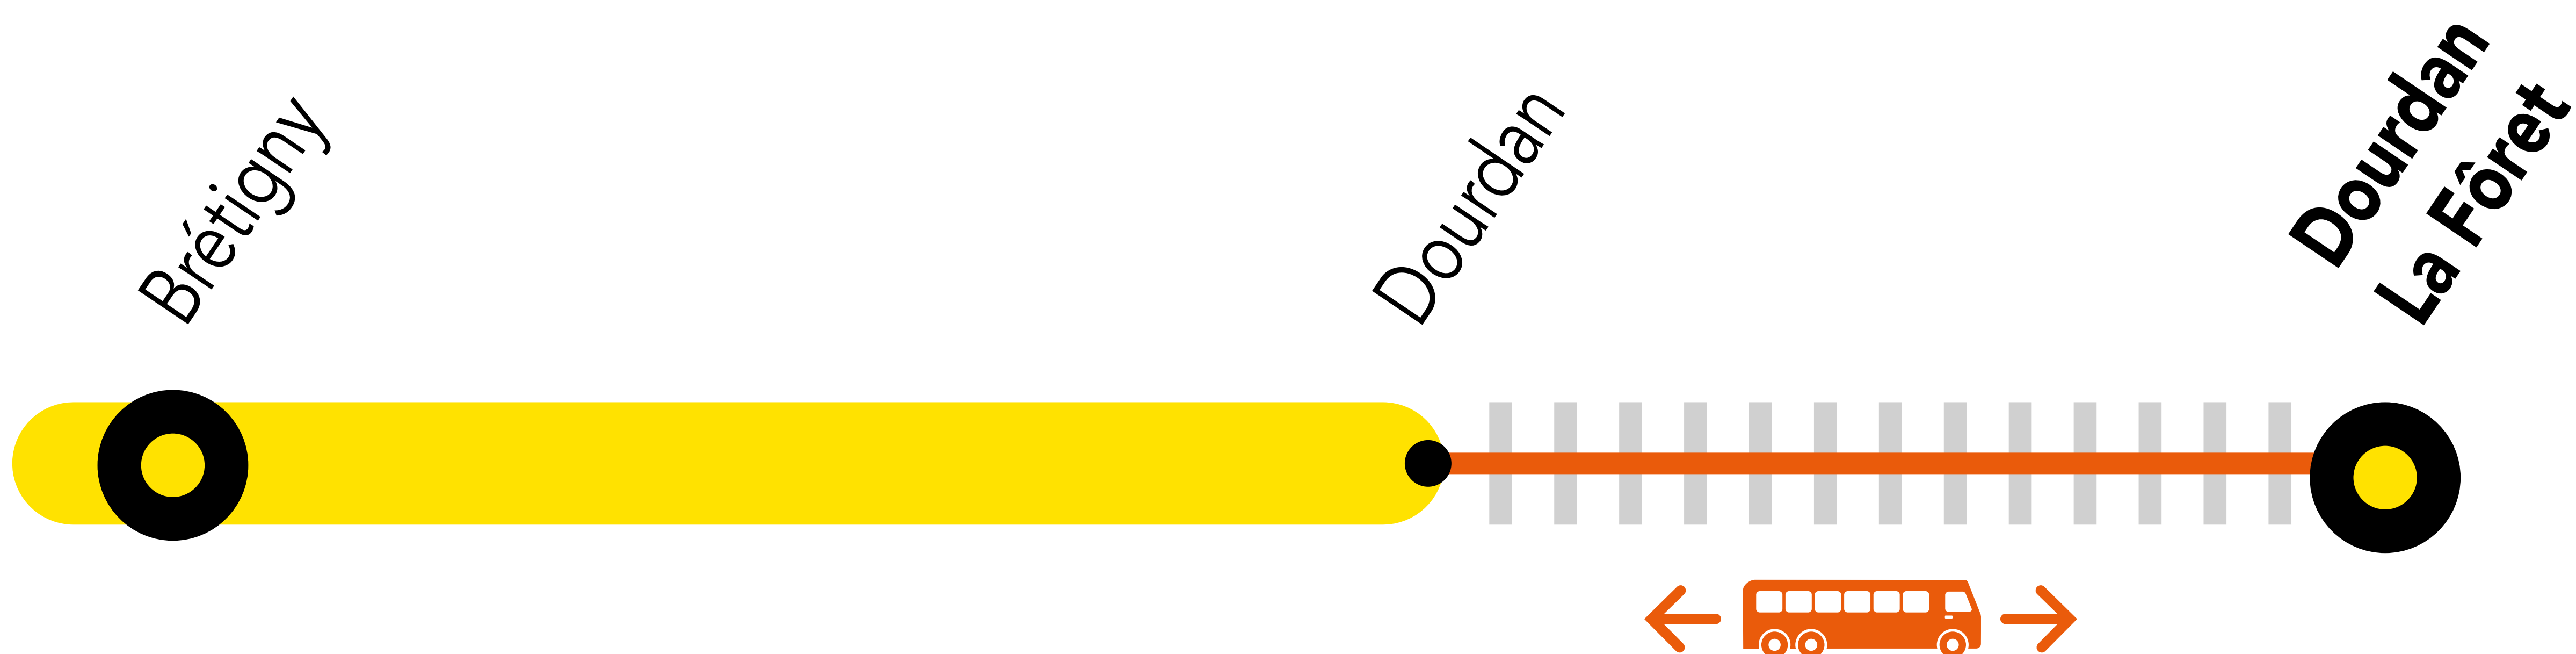

# INFO TRAVAUX

DU LUNDI  
AU  
VENDREDI

OCT.

26 au  
30

Du lundi au  
Vendredi

+ D'INFORMATION

➤ au guichet

➤ sur les applis SNCF et Ma Ligne C

## AUCUN TRAIN DE 8H50 À 17H05 ENTRE DOURDAN ET DOURDAN LA FÔRET

Circulation normale
  Portion de ligne impactée
  Bus de substitution

### BUS DE SUBSTITUTION / ALLONGEMENT DE TRAJET

DOURDAN → DOURDAN LA FÔRET + 5 MIN

#### PREMIERS TRAINS À CIRCULER NORMALEMENT

Gares de départ par ordre alphabétique	EN DIRECTION DE	PREMIER TRAIN	TYPE DE TRAIN
Brétigny	→ Dourdan-la-Fôret	16:20	DEBO
Dourdan	→ Dourdan-la-Fôret	16:50	DEBO
Dourdan-la-Fôret	→ Brétigny	17:05	SARA
	→ Dourdan	17:05	SARA