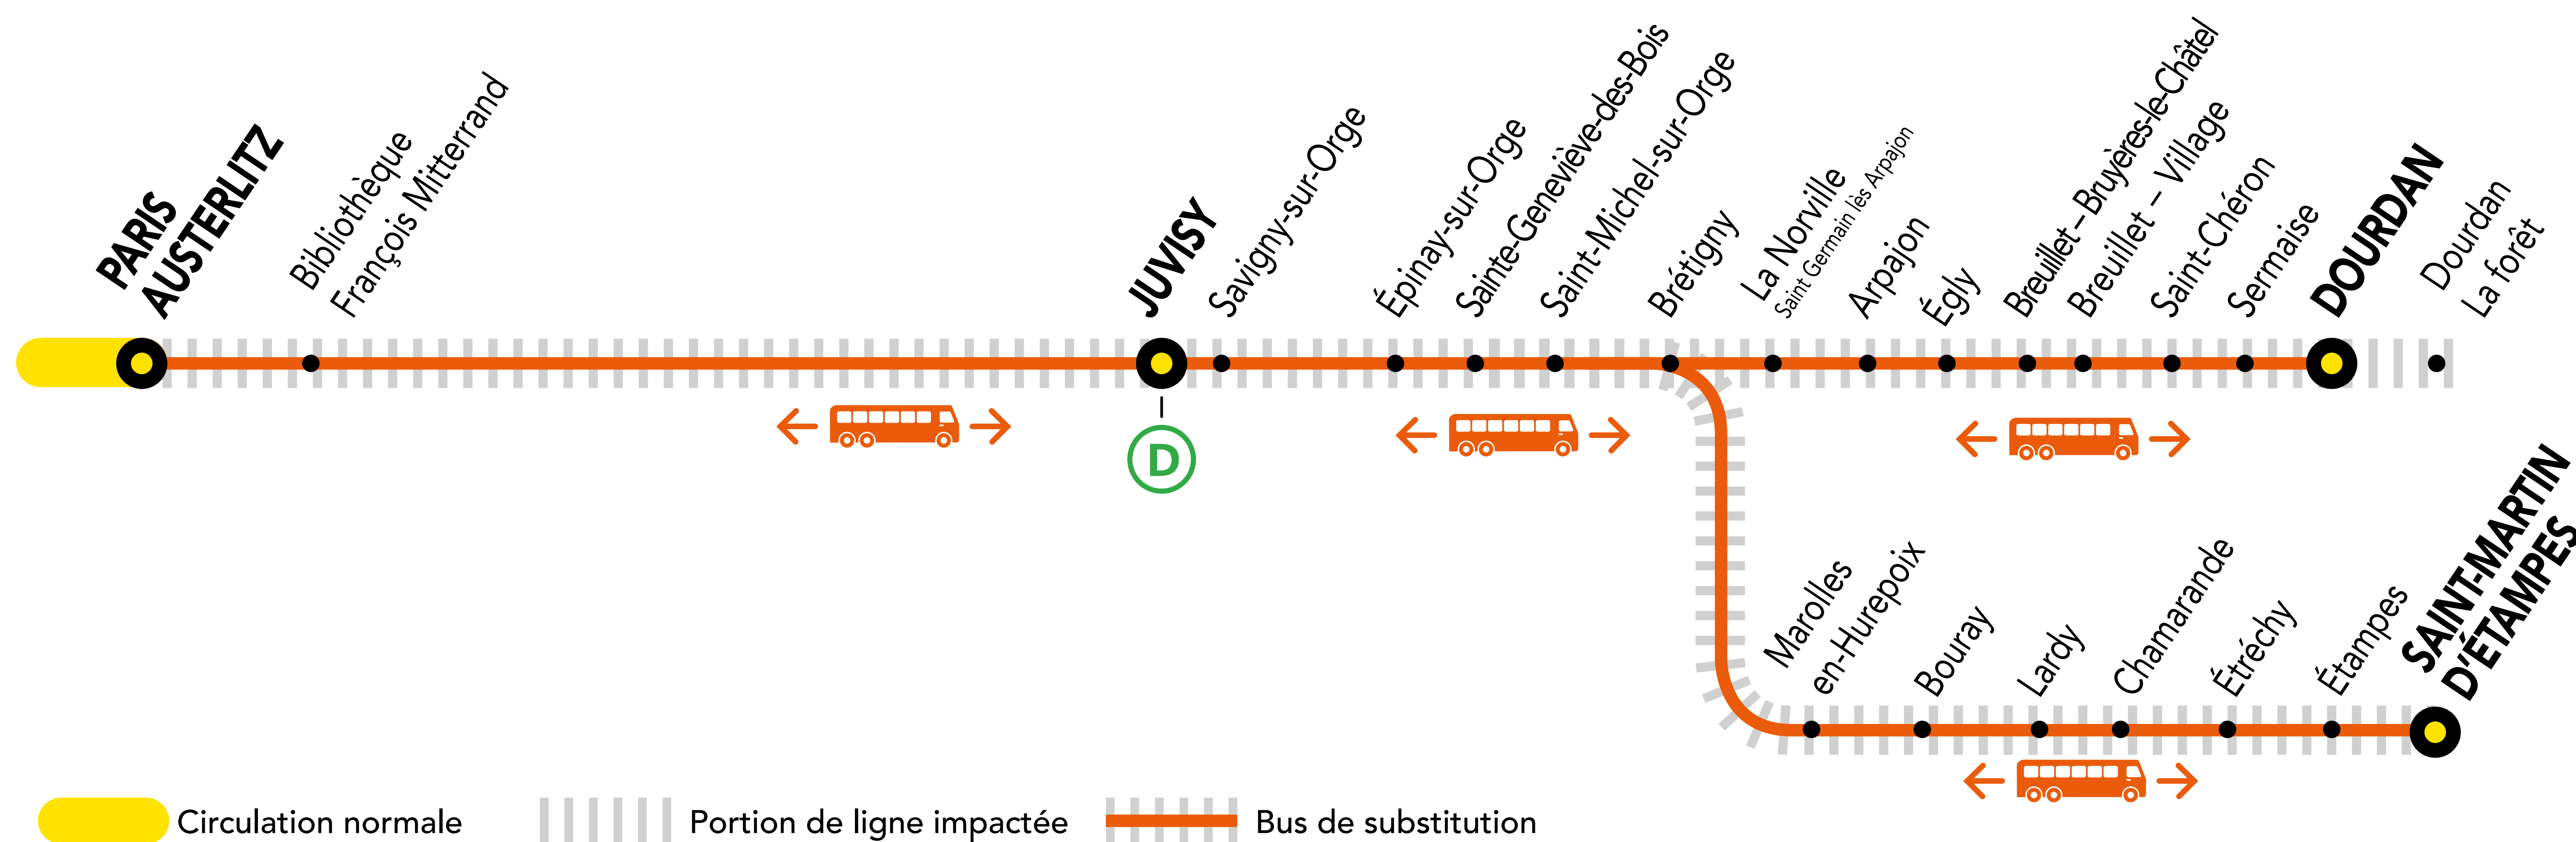

INFO TRAVAUX

OCT.

01 au 09

du **LUNDI**
au **VENDREDI**

+ D'INFORMATION

↗ au guichet ↗ sur les applis SNCF et Ma Ligne C

↗ sur transilien.com ↗ sur malignec.transilien.com

AUCUN TRAIN À PARTIR DE 23H00
ENTRE PARIS-AUSTERLITZ ET DOURDAN

AUCUN TRAIN À PARTIR DE 23H15
ENTRE PARIS-AUSTERLITZ ET
SAINT-MARTIN D'ÉTAMPES

BUS DE SUBSTITUTION / ALLONGEMENT DE TRAJET

- PARIS – AUSTERLITZ ← → DOURDAN + 1h30 MIN
- PARIS – AUSTERLITZ ← → SAINT-MARTIN D'ÉTAMPES + 1h40 MIN

DERNIERS TRAINS À CIRCULER NORMALEMENT

Gares de départ par ordre alphabétique	EN DIRECTION DE	DERNIER TRAIN	TYPE DE TRAIN
Brétigny	→ Dourdan	23:25	DEBA
	→ Paris – Austerlitz	22:11	SARA
Dourdan	→ Saint-Martin d'Étampes	23:35	ELBA
	→ Paris – Austerlitz	21:08	LARA
Juvisy	→ Dourdan	23:08	DEBA
	→ Paris – Austerlitz	22:30	VICK
Paris – Austerlitz	→ Saint-Martin d'Étampes	23:18	ELBA
	→ Dourdan	22:49	DEBA
	→ Brétigny	23:01	ELBA
Saint-Martin d'Étampes	→ Juvisy	23:01	ELBA
	→ Saint-Martin d'Étampes	23:01	ELBA
Saint-Martin d'Étampes	→ Paris – Austerlitz	21:42	SARA