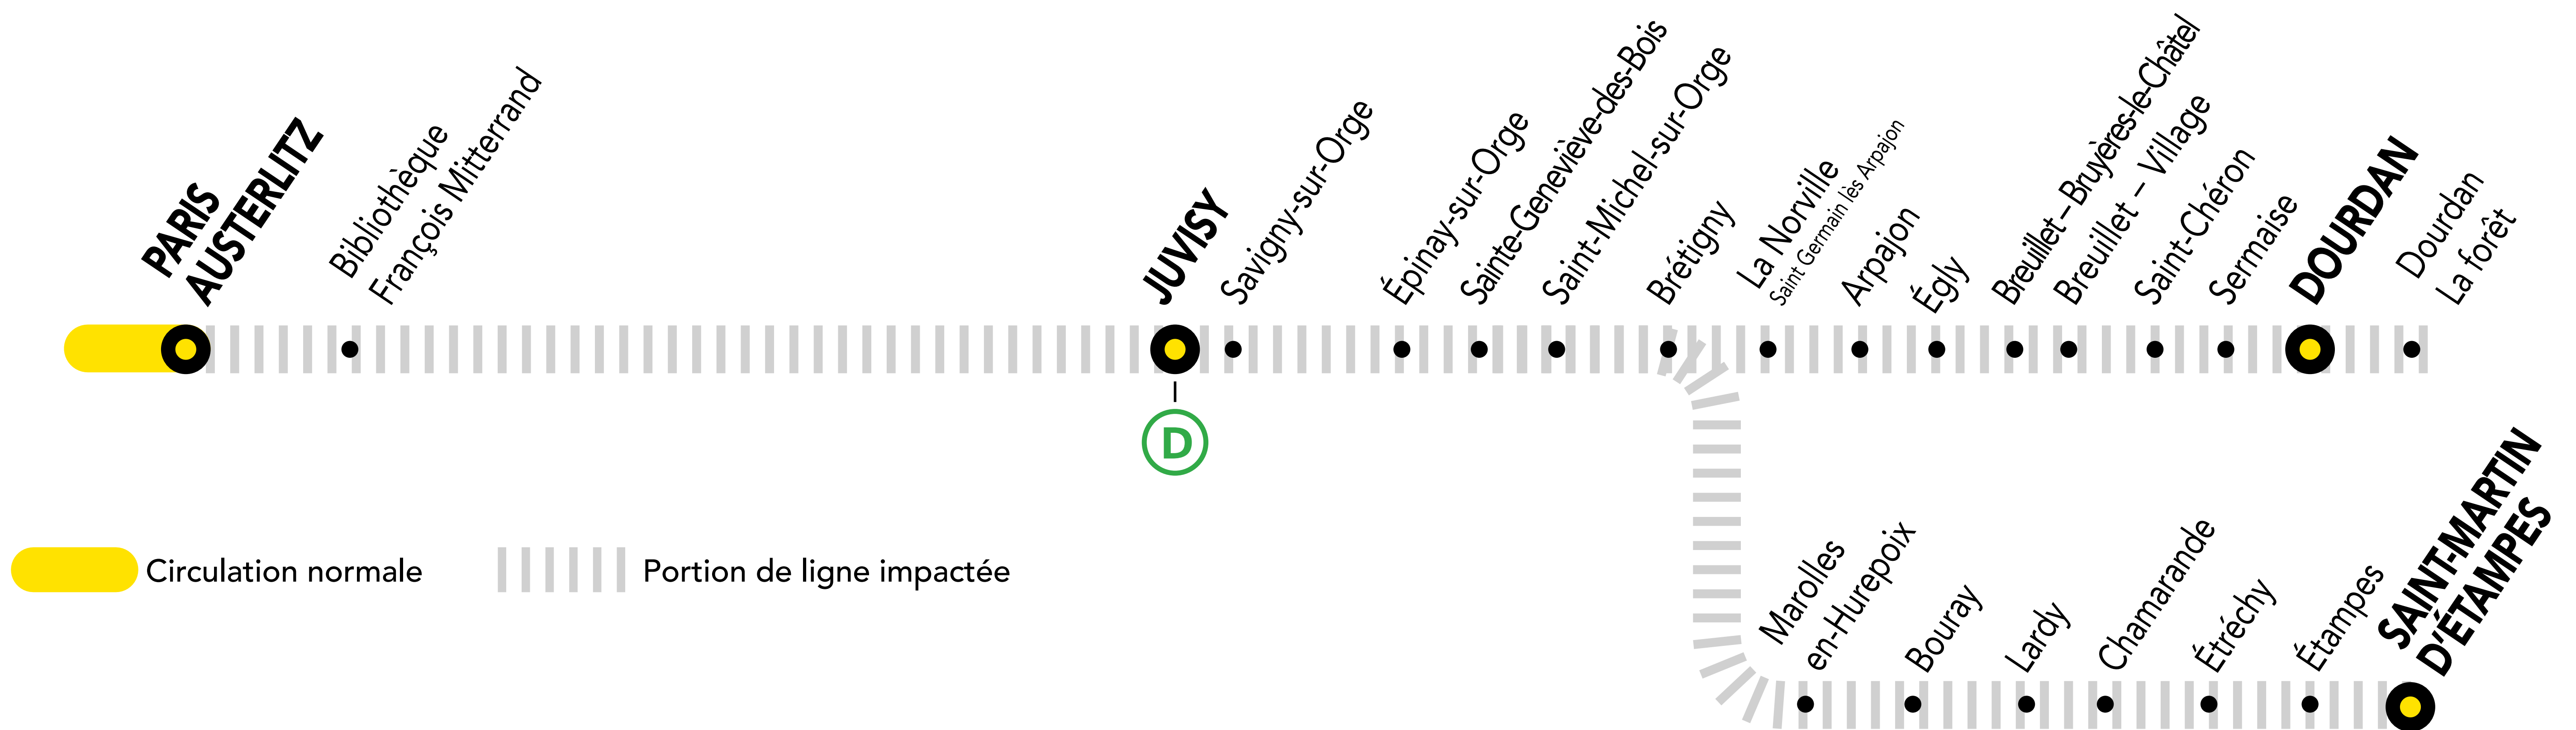

INFO TRAVAUX

LUNDI AU VENDREDI

OCT.
13 au
16

OCT.
20 au
23

DU MARDI
AU VENDREDI

+ D'INFORMATION

➔ au guichet

➔ sur les applis SNCF et Ma Ligne C

➔ sur transilien.com

➔ sur malignec.transilien.com

AUCUN TRAIN AVANT 05H32 ENTRE PARIS-AUSTERLITZ ET SAINT-MARTIN D'ÉTAMPES

AUCUN TRAIN AVANT 05H47 ENTRE PARIS-AUSTERLITZ ET DOURDAN

PREMIERS TRAINS À CIRCULER NORMALEMENT

Gares de départ par ordre alphabétique	EN DIRECTION DE	PREMIER TRAIN	TYPE DE TRAIN
Brétigny	➔ Dourdan	06:20	DEBA
	➔ Paris – Austerlitz	04:40	ZERA
Dourdan	➔ Saint-Martin d'Étampes	06:05	ELBA
	➔ Paris – Austerlitz	04:08	ZERA
Juvisy	➔ Dourdan	06:03	DEBA
	➔ Paris – Austerlitz	04:56	ZERA
Paris – Austerlitz	➔ Saint-Martin d'Étampes	05:48	ELBA
	➔ Dourdan	05:47	DEBA
	➔ Brétigny	05:32	ELBA
	➔ Juvisy	05:32	ELBA
Saint-Martin d'Étampes	➔ Paris – Austerlitz	05:32	ELBA
	➔ Paris – Austerlitz	04:24	SARA