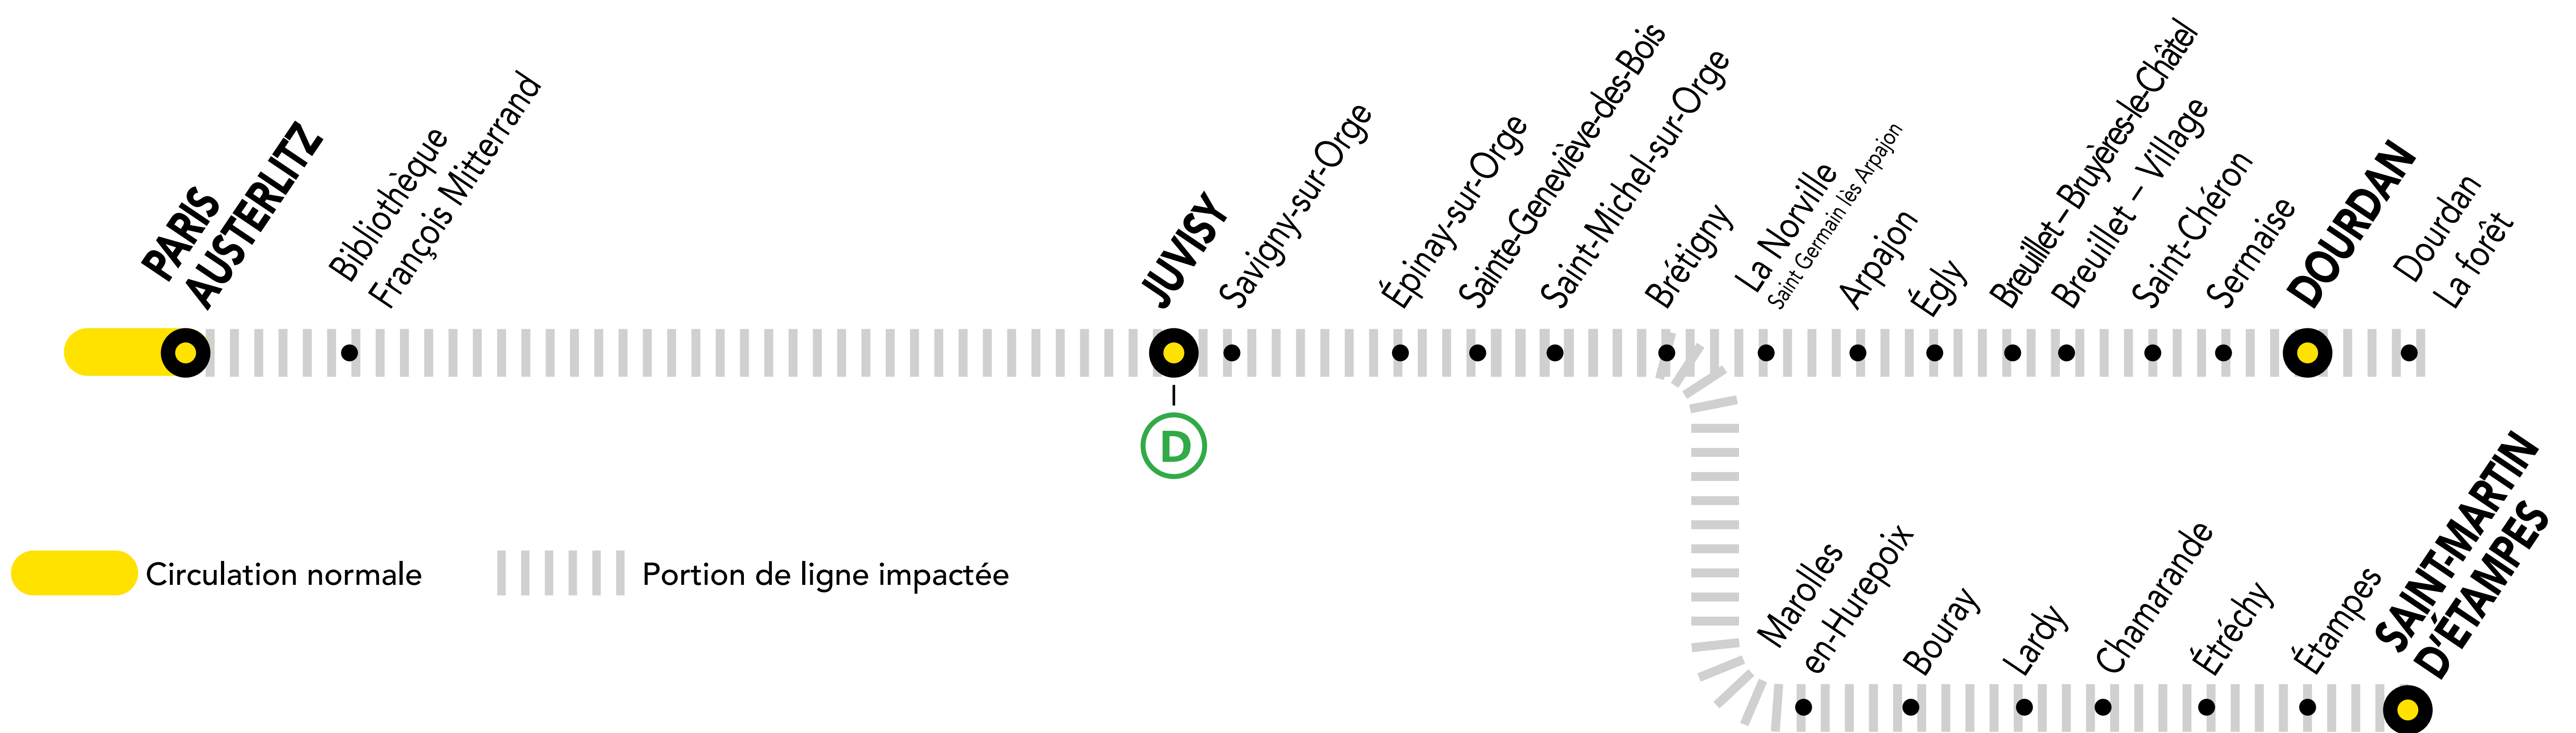

INFO TRAVAUX

OCT.
05
LUNDI

+ D'INFORMATION

➔ au guichet ➔ sur les applis SNCF et Ma Ligne C

➔ sur [transilien.com](https://www.transilien.com) ➔ sur [malignec.transilien.com](https://www.malignec.transilien.com)

AUCUN TRAIN AVANT 05H32 ENTRE PARIS-AUSTERLITZ ET SAINT-MARTIN D'ÉTAMPES

AUCUN TRAIN AVANT 05H47 ENTRE PARIS-AUSTERLITZ ET DOURDAN

PREMIERS TRAINS À CIRCULER NORMALEMENT

Gares de départ par ordre alphabétique	EN DIRECTION DE	PREMIER TRAIN	TYPE DE TRAIN
Brétigny	➔ Dourdan	06:20	DEBA
	➔ Paris – Austerlitz	04:40	ZERA
Dourdan	➔ Saint-Martin d'Étampes	06:05	ELBA
	➔ Paris – Austerlitz	04:08	ZERA
Juvisy	➔ Dourdan	06:03	DEBA
	➔ Paris – Austerlitz	04:56	ZERA
Paris – Austerlitz	➔ Saint-Martin d'Étampes	05:48	ELBA
	➔ Dourdan	05:47	DEBA
	➔ Brétigny	05:32	ELBA
Saint-Martin d'Étampes	➔ Juvisy	05:32	ELBA
	➔ Paris – Austerlitz	04:24	SARA