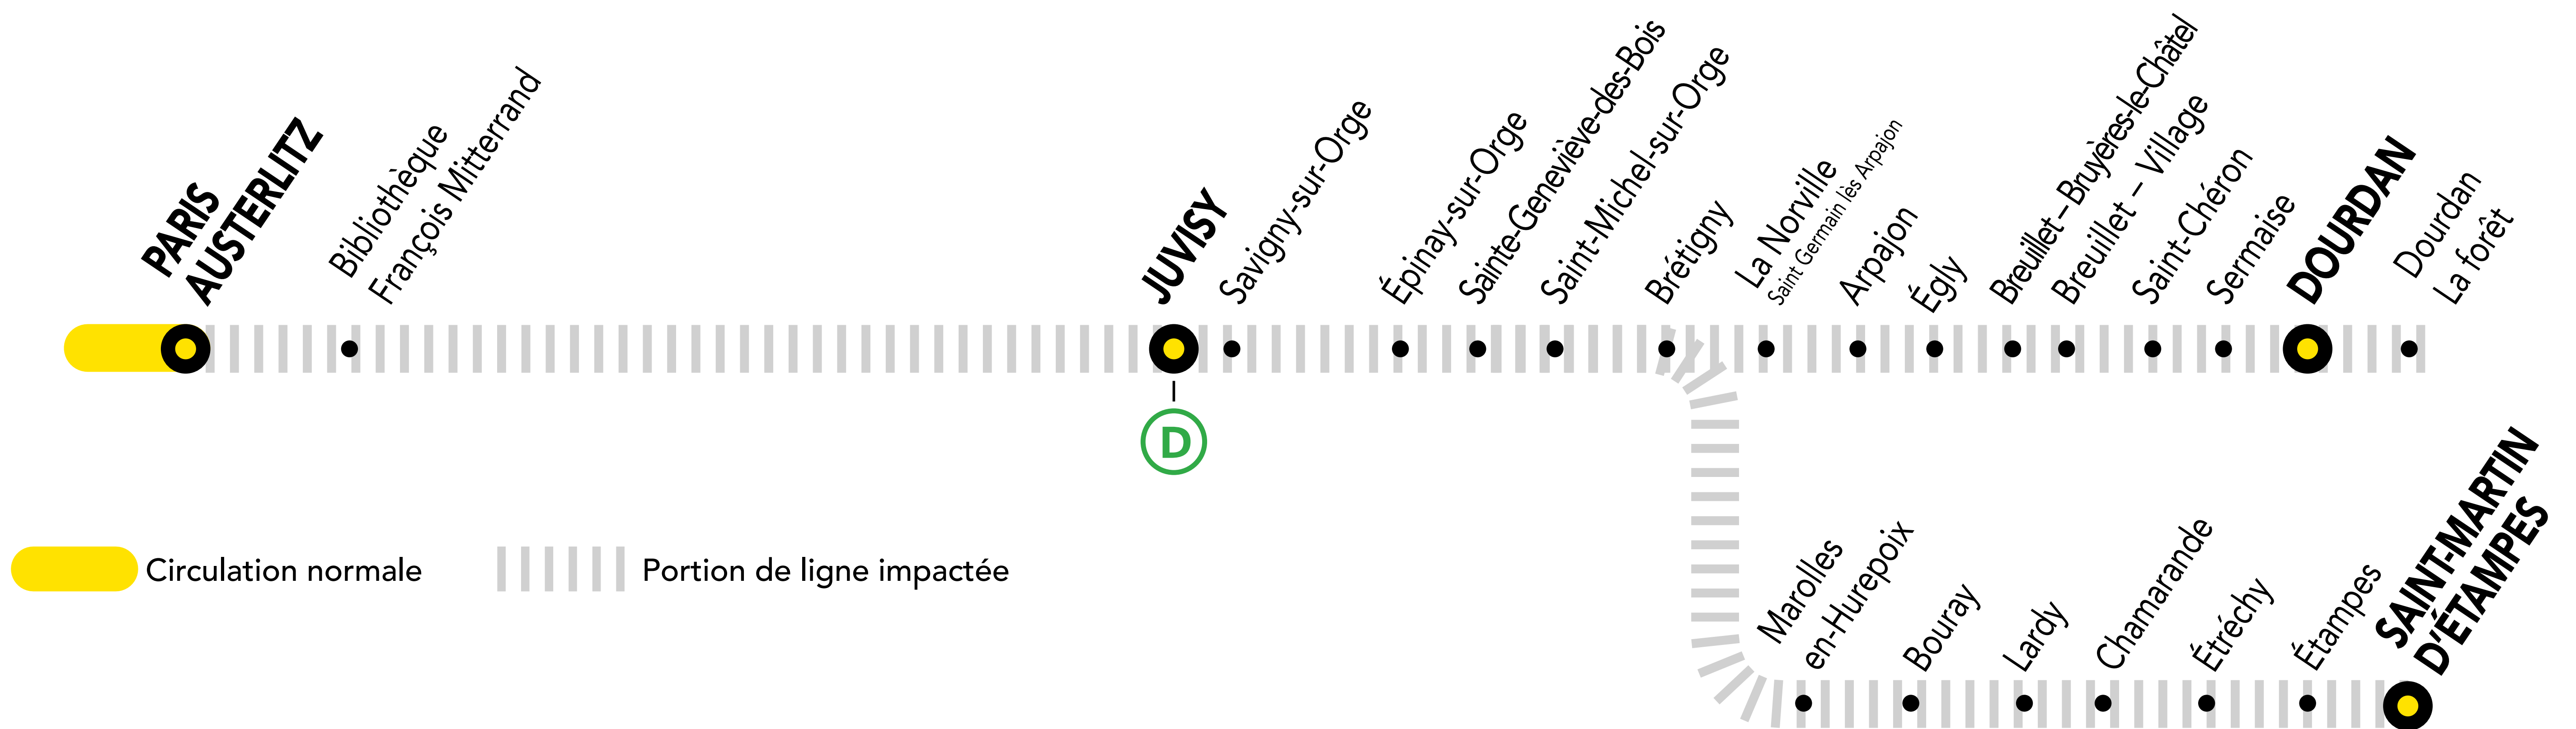

INFO TRAVAUX

OCT.
12 et 19

LUNDI

+ D'INFORMATION

➔ au guichet ➔ sur les applis SNCF et Ma Ligne C

➔ sur transilien.com ➔ sur malignec.transilien.com

AUCUN TRAIN AVANT 05H32
ENTRE PARIS-AUSTERLITZ ET
SAINT-MARTIN D'ÉTAMPES

AUCUN TRAIN AVANT 06H17
ENTRE PARIS-AUSTERLITZ ET DOURDAN

PREMIERS TRAINS À CIRCULER NORMALEMENT

Gares de départ par ordre alphabétique	EN DIRECTION DE	PREMIER TRAIN	TYPE DE TRAIN
Brétigny	➔ Dourdan	06:50	DEBA
	➔ Paris - Austerlitz	04:55	SARA
Dourdan	➔ Saint-Martin d'Étampes	06:05	ELBA
	➔ Paris - Austerlitz	04:38	LARA
Juvisy	➔ Dourdan	06:33	DEBA
	➔ Paris - Austerlitz	05:00	VICK
Paris - Austerlitz	➔ Saint-Martin d'Étampes	05:48	ELBA
	➔ Dourdan	06:17	DEBA
	➔ Brétigny	05:32	ELBA
	➔ Juvisy	05:32	ELBA
Saint-Martin d'Étampes	➔ Paris - Austerlitz	05:32	ELBA
	➔ Paris - Austerlitz	04:24	SARA