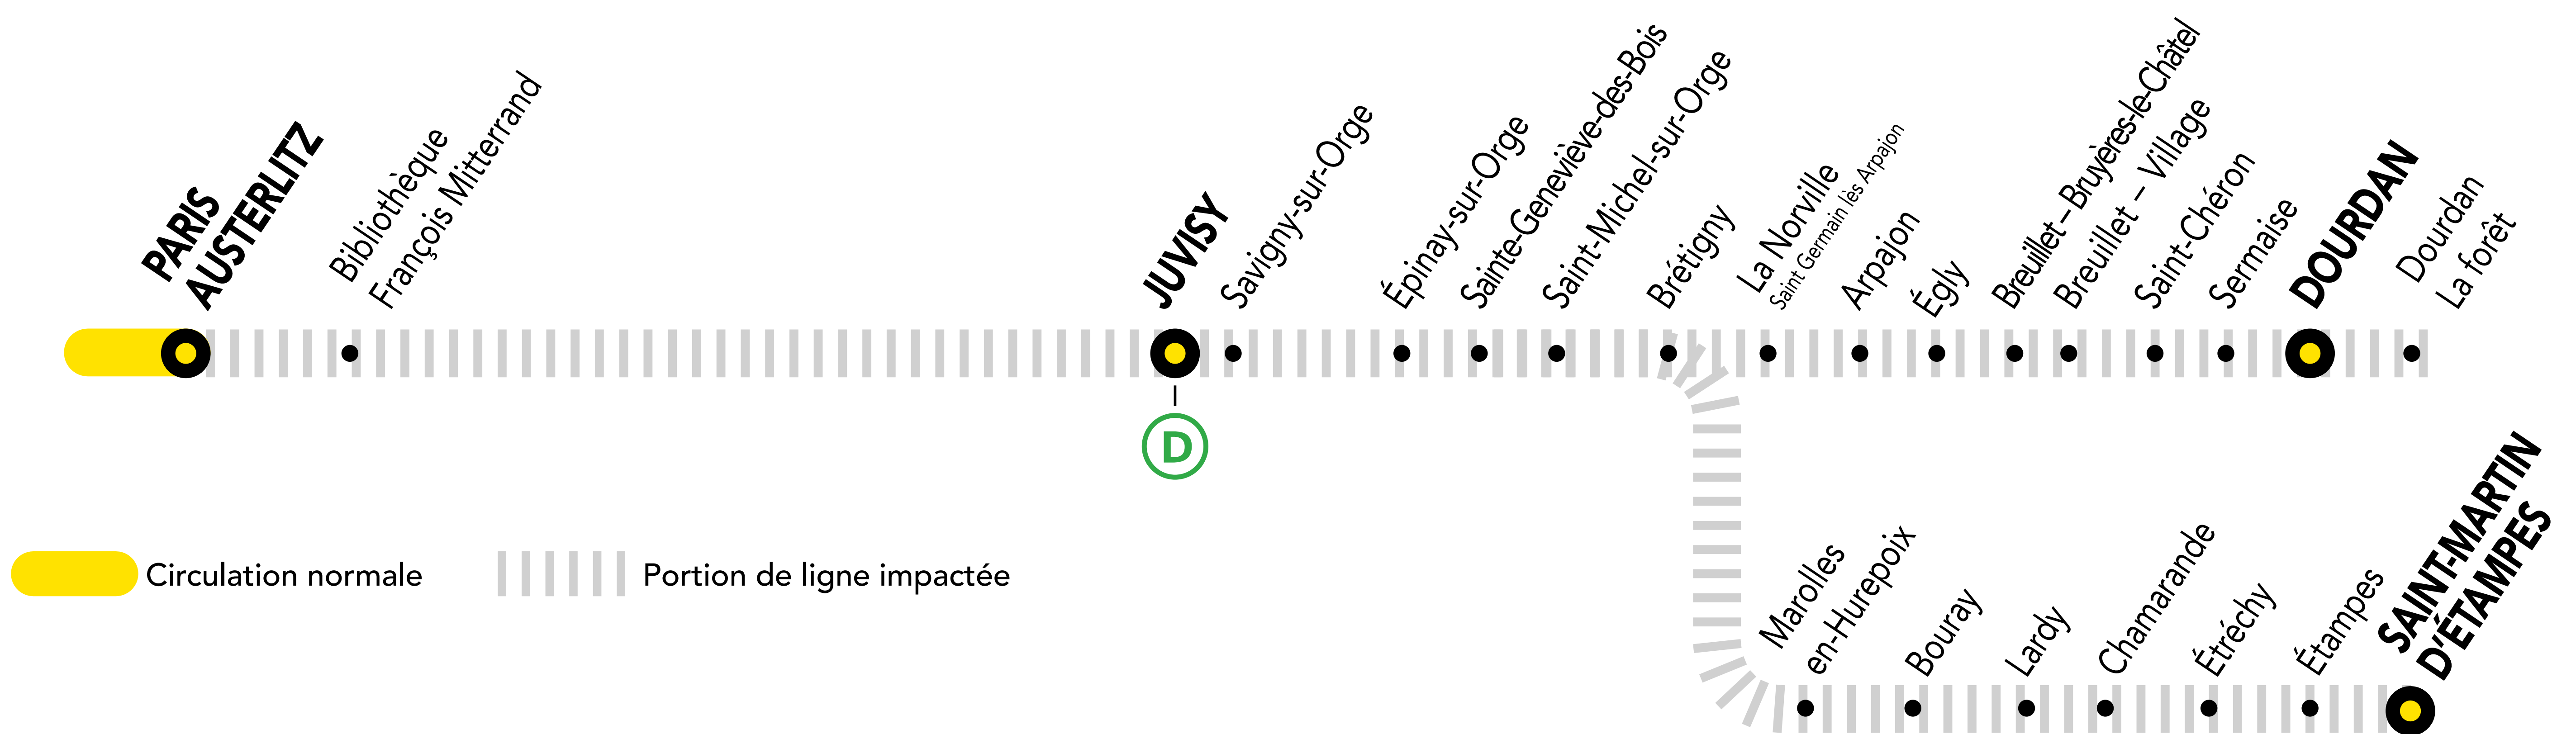

INFO TRAVAUX

LUNDI AU VENDREDI

OCT.

26 au
30

du LUNDI
au VENDREDI

+ D'INFORMATION

➔ au guichet

➔ sur les applis SNCF et Ma Ligne C

➔ sur transilien.com

➔ sur malignec.transilien.com

AUCUN TRAIN AVANT 05H32 ENTRE PARIS-AUSTERLITZ ET SAINT-MARTIN D'ÉTAMPES

AUCUN TRAIN AVANT 05H47 ENTRE PARIS-AUSTERLITZ ET DOURDAN

PREMIERS TRAINS À CIRCULER NORMALEMENT

Gares de départ par ordre alphabétique	EN DIRECTION DE	PREMIER TRAIN	TYPE DE TRAIN
Brétigny	➔ Dourdan	06:20	DEBA
	➔ Paris – Austerlitz	04:40	ZERA
Dourdan	➔ Saint-Martin d'Étampes	06:05	ELBA
	➔ Paris – Austerlitz	04:08	ZERA
Juvisy	➔ Dourdan	06:03	DEBA
	➔ Paris – Austerlitz	04:56	ZERA
Paris – Austerlitz	➔ Saint-Martin d'Étampes	05:48	ELBA
	➔ Dourdan	05:47	DEBA
	➔ Brétigny	05:32	ELBA
	➔ Juvisy	05:32	ELBA
Saint-Martin d'Étampes	➔ Paris – Austerlitz	05:32	ELBA
	➔ Paris – Austerlitz	04:24	SARA