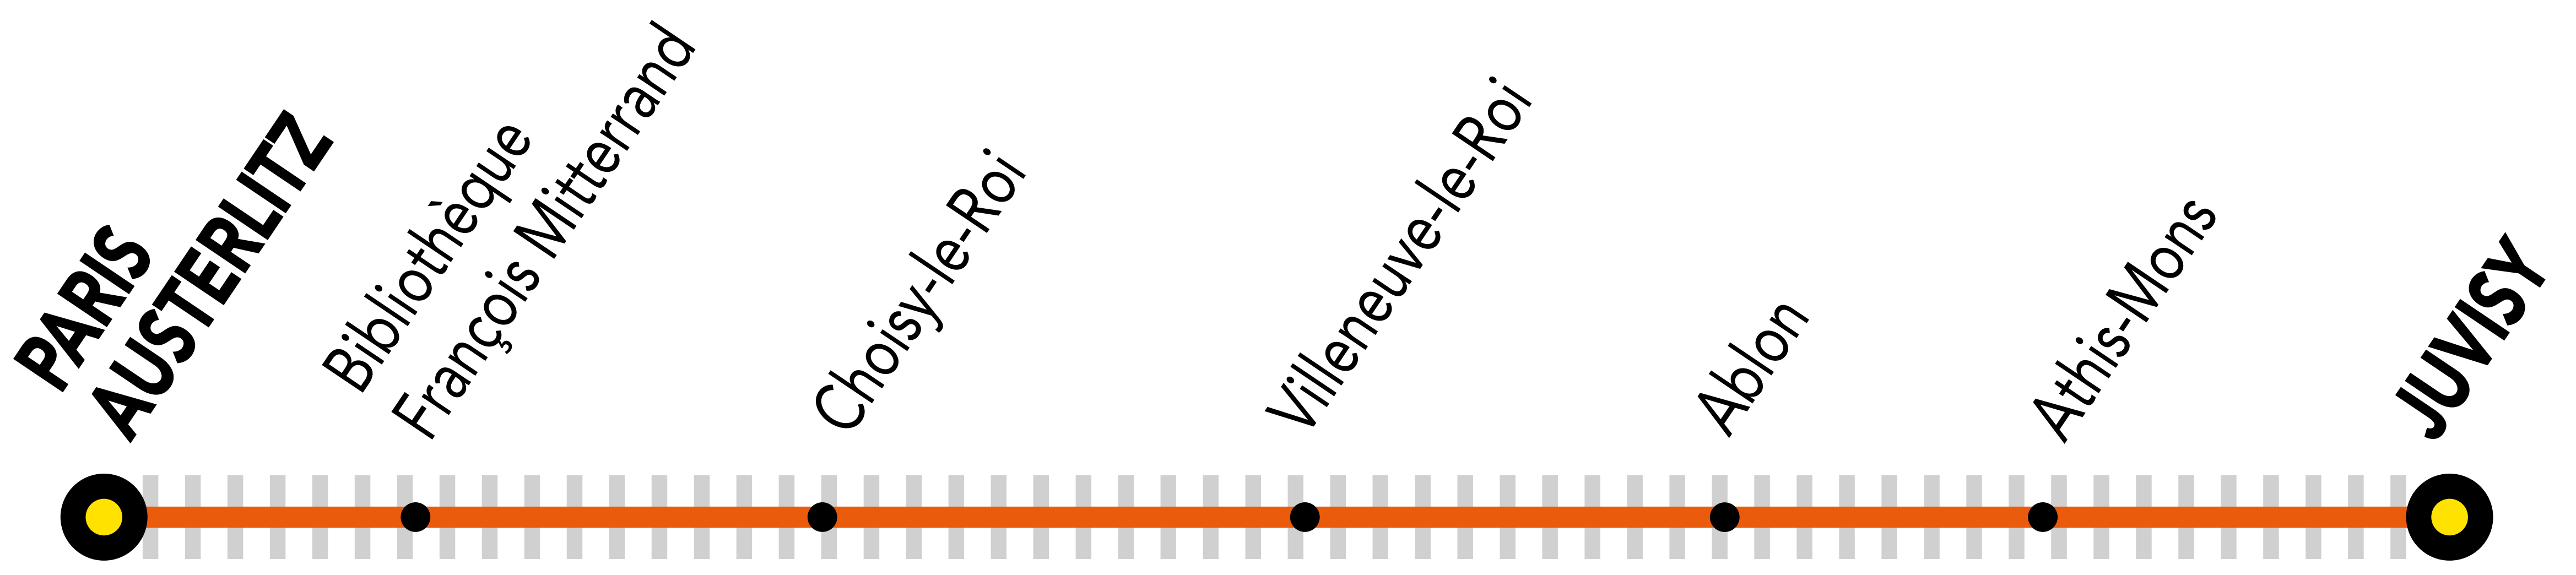

INFO TRAVAUX

OCT.
01 au
30

du **LUNDI**
au **VENDREDI**

+ D'INFORMATION

- au guichet
- sur les applis SNCF et Ma Ligne C
- sur transilien.com
- sur malignec.transilien.com

AUCUN TRAIN OMNIBUS À PARTIR DE 23H00 ENTRE PARIS-AUSTERLITZ ET JUVISY

 Circulation normale
 ||||| Portion de ligne impactée

 Bus de substitution

BUS DE SUBSTITUTION / ALLONGEMENT DE TRAJET

🕒 PARIS-AUSTERLITZ JUVISY + 30 MIN

DERNIERS TRAINS À CIRCULER NORMALEMENT

Gares de départ par ordre alphabétique	EN DIRECTION DE	DERNIER TRAIN	TYPE DE TRAIN
Athis-Mons	➔ Paris-Austerlitz	22:34	VICK
Choisy le Roi	➔ Paris-Austerlitz	22:44	VICK
Juvisy	➔ Paris-Austerlitz	22:30	VICK
Paris-Austerlitz	➔ Athis-Mons	22:37	CIME
	➔ Choisy le Roi	22:37	CIME
	➔ Juvisy	23:01	ELBA
Villeneuve le Roi	➔ Villeneuve le Roi	22:37	CIME
	➔ Paris-Austerlitz	22:40	VICK