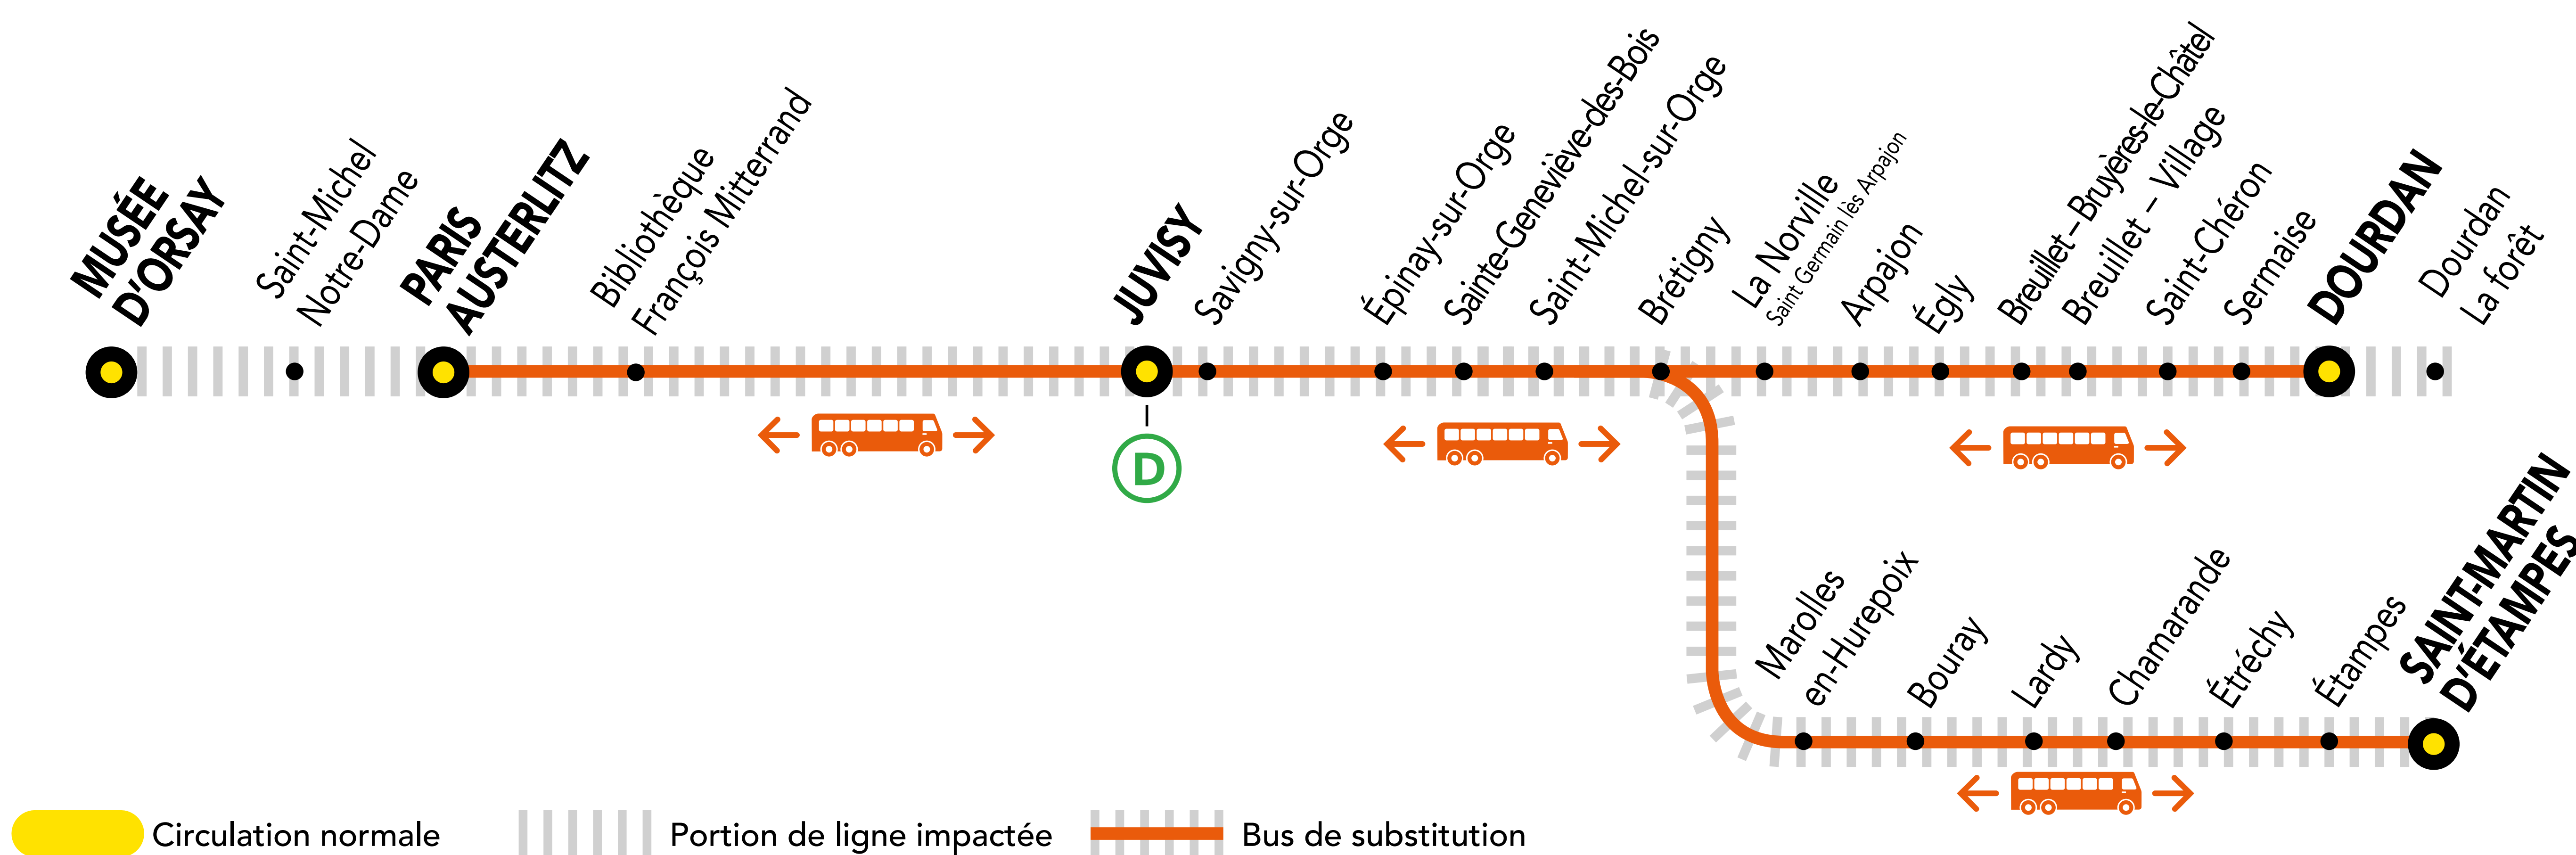

INFO TRAVAUX

OCT.

03, 17
et 31

SAMEDI

+ D'INFORMATION

➔ au guichet

➔ sur les applis SNCF et Ma Ligne C

➔ sur transilien.com

➔ sur malignec.transilien.com

AUCUN TRAIN À PARTIR DE 23H00 ENTRE MUSÉE D'ORSAY ET DOURDAN

AUCUN TRAIN À PARTIR DE 23H15 ENTRE MUSÉE D'ORSAY ET SAINT-MARTIN D'ÉTAMPES

BUS DE SUBSTITUTION / ALLONGEMENT DE TRAJET

PARIS – AUSTERLITZ → DOURDAN + 1h30 MIN

PARIS – AUSTERLITZ → SAINT-MARTIN D'ÉTAMPES + 1h40 MIN

DERNIERS TRAINS À CIRCULER NORMALEMENT

Gares de départ par ordre alphabétique	EN DIRECTION DE	DERNIER TRAIN	TYPE DE TRAIN
Brétigny	→ Dourdan	23:21	DEBA
	→ Musée d'Orsay	22:10	ORET
Dourdan	→ Saint-Martin d'Étampes	23:36	ELBA
	→ Musée d'Orsay	21:08	ORDO
Juvisy	→ Dourdan	23:02	DEBA
	→ Musée d'Orsay	23:31	VICK
Musée d'Orsay	→ Saint-Martin d'Étampes	23:17	ELBA
	→ Dourdan	22:39	DEBA
Saint-Martin d'Étampes	→ Brétigny	22:54	ELBA
	→ Juvisy	00:29	JILL
	→ Saint-Martin d'Étampes	22:54	ELBA
Saint-Martin d'Étampes	→ Musée d'Orsay	21:41	ORET