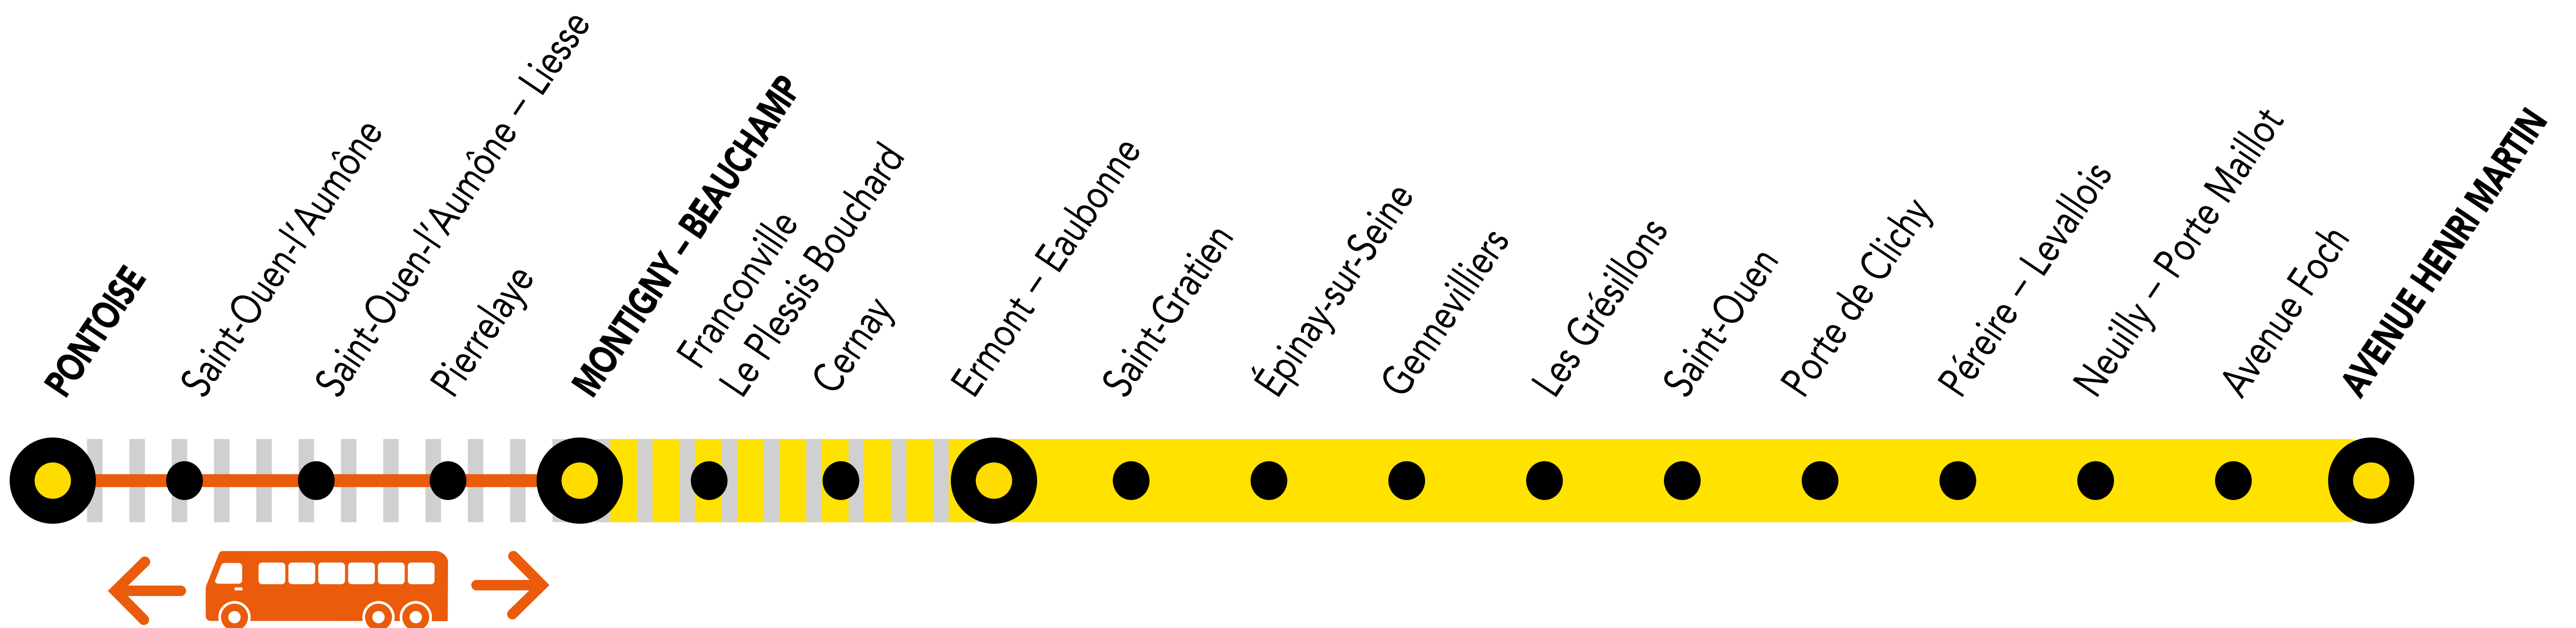

# INFO TRAVAUX

<b>OCT.</b> <b>17</b> <b>et 18</b>	<b>OCT.</b> <b>30</b>	<b>NOV</b> <b>01</b>	<b>SAMEDI</b> <b>DIMANCHE</b>	<b>+ D'INFORMATION</b> <a href="#">↗ au guichet</a> <a href="#">↗ sur les applis SNCF et Ma Ligne C</a> <a href="#">↗ sur transilien.com</a> <a href="#">↗ sur malignec.transilien.com</a>
------------------------------------------	--------------------------	-------------------------	----------------------------------	--------------------------------------------------------------------------------------------------------------------------------------------------------------------------------------------------

## AUCUN TRAIN ENTRE MONTIGNY-BEAUCHAMP ET PONTOISE

  Circulation normale   
  Portion de ligne impactée   
  Bus de substitution

**BUS DE SUBSTITUTION / ALLONGEMENT DE TRAJET**

MONTIGNY BEAUCHAMP    ← → PONTOISE + 30 MIN