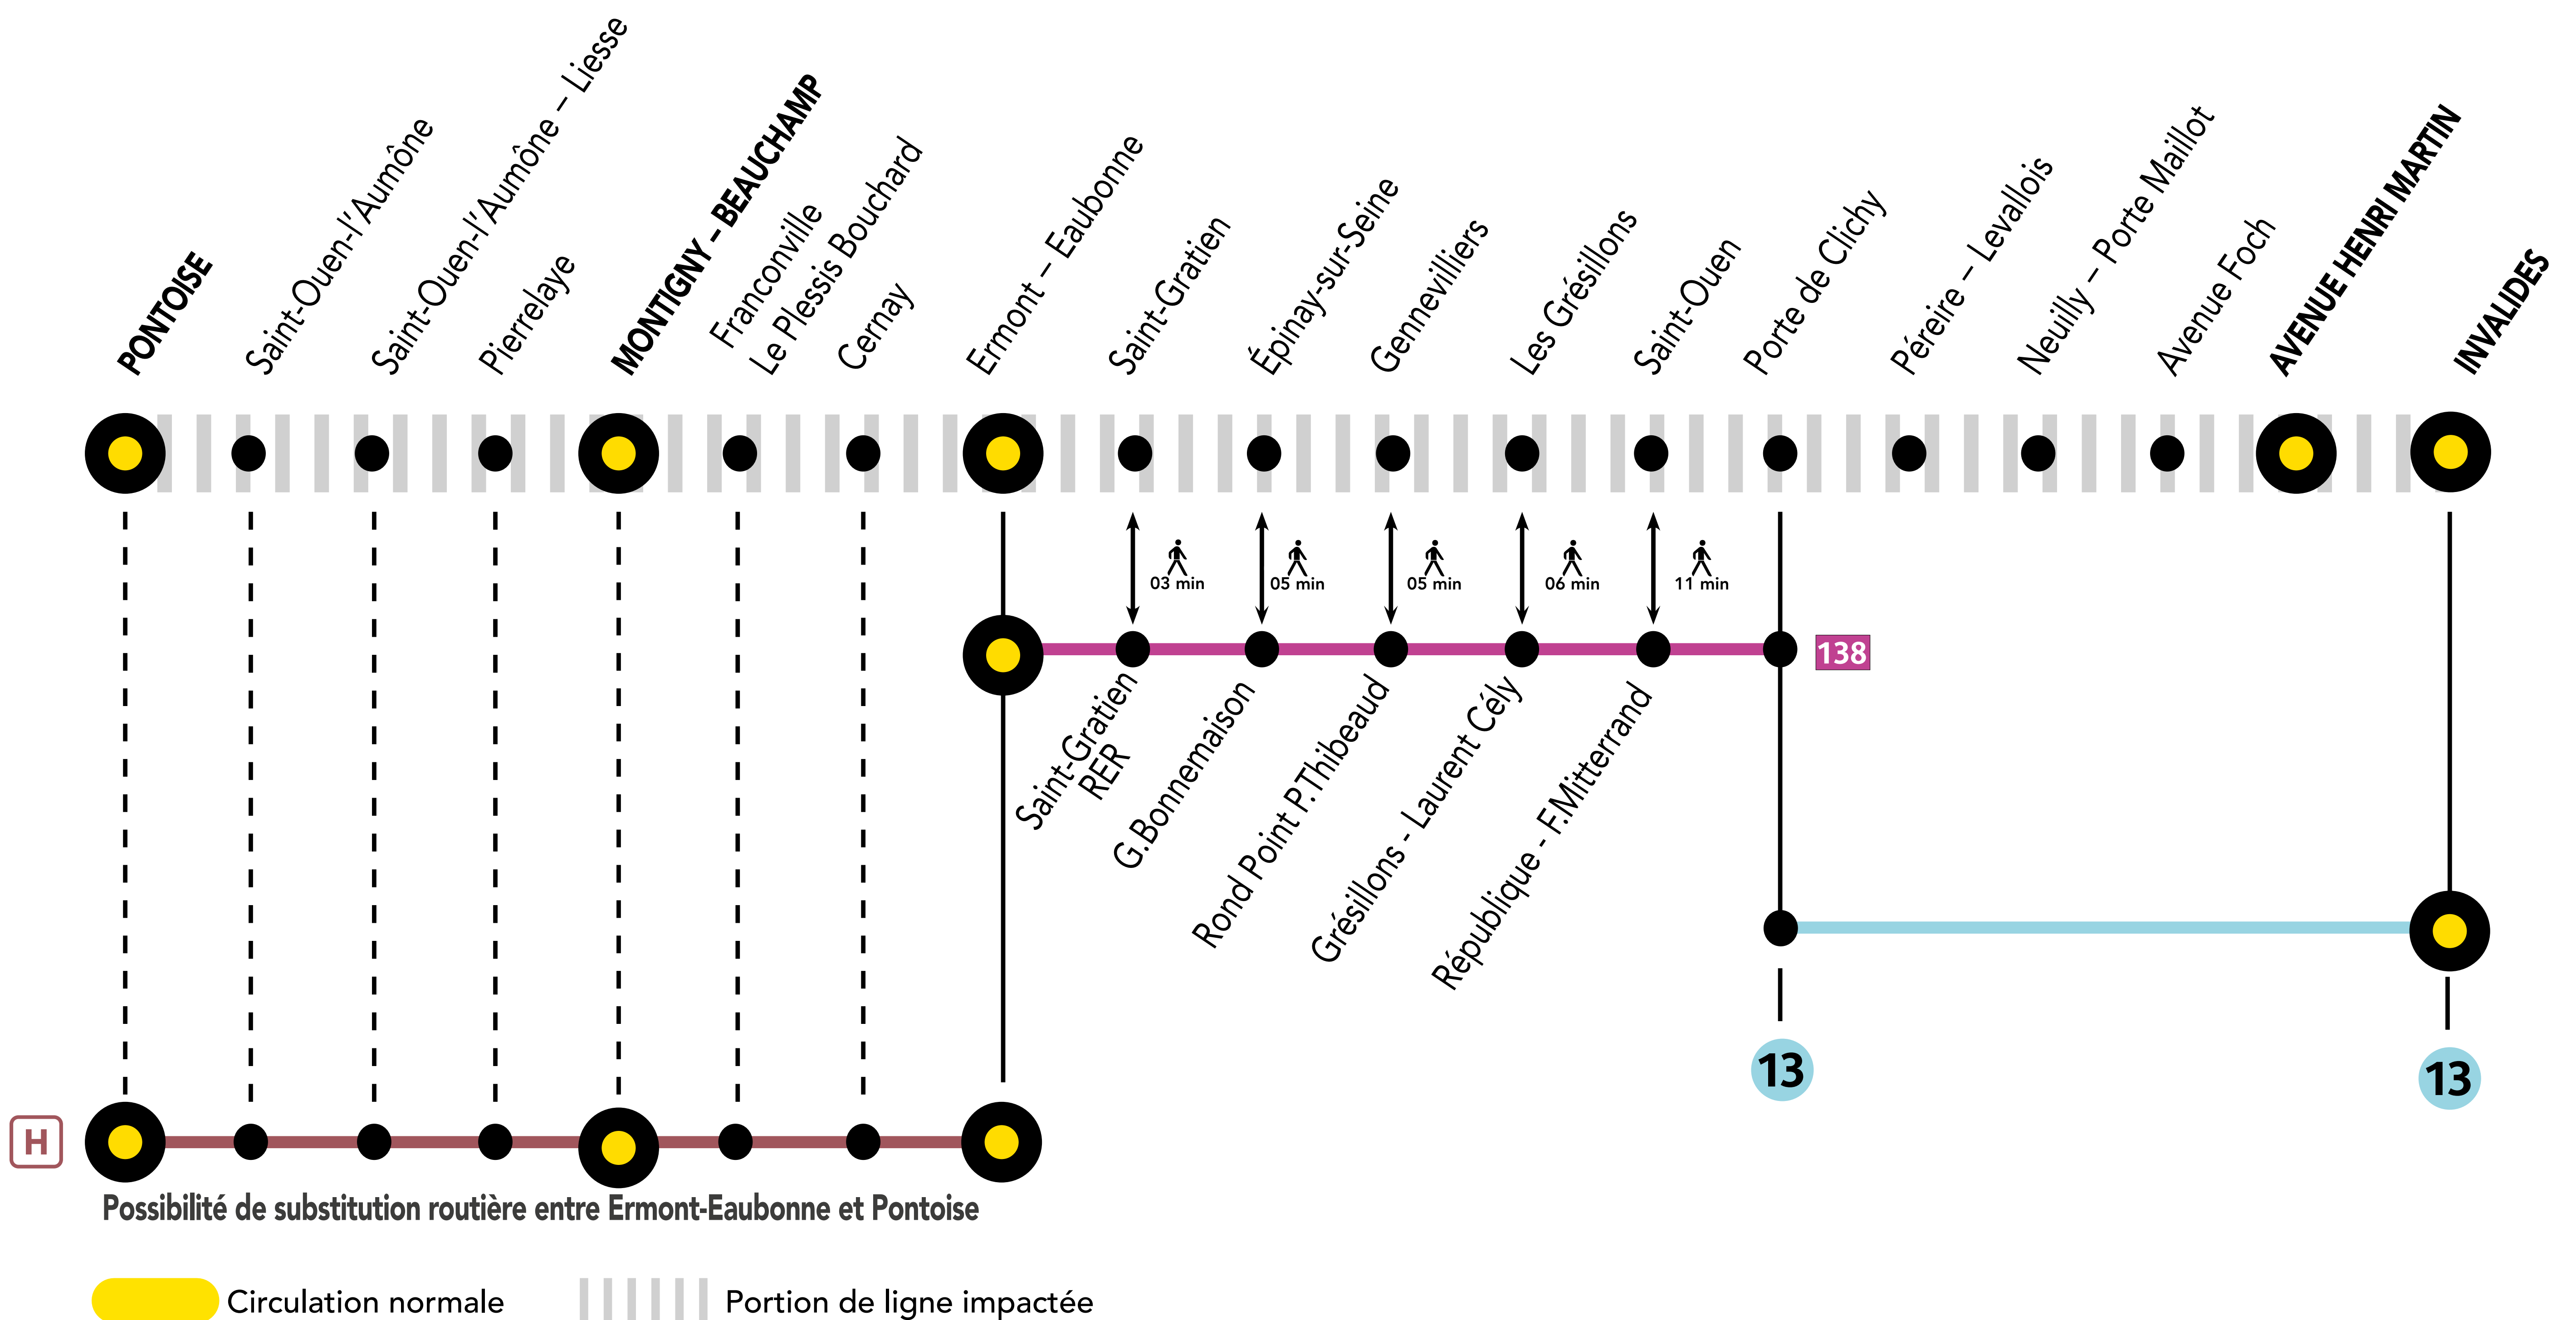

## + D'INFORMATION

➔ au guichet

➔ sur les applis SNCF et Ma Ligne C

➔ sur [transilien.com](http://transilien.com)

➔ sur [malignec.transilien.com](http://malignec.transilien.com)

# AUCUN TRAIN À PARTIR DE 23H00 ENTRE AV HENRI MARTIN ET PONTOISE

### RENFORCEMENT BUS RATP / ALLONGEMENT DE TRAJET

🕒 PORTE DE CLICHY ← 138 → ERMONTEAUBONNE + 30 À 45 MIN

🕒 ERMONTEAUBONNE ← H → PONTOISE + 15 MIN

### DERNIERS TRAINS À CIRCULER NORMALEMENT

GARES de départ par ordre alphabétique	DIRECTION	DERNIER TRAIN	TYPE DE TRAIN
Avenue Henri Martin	➔ Montigny-Beauchamp	22:55	GOTA
Montigny-Beauchamp	➔ Avenue Henri Martin	22:25	ROMI