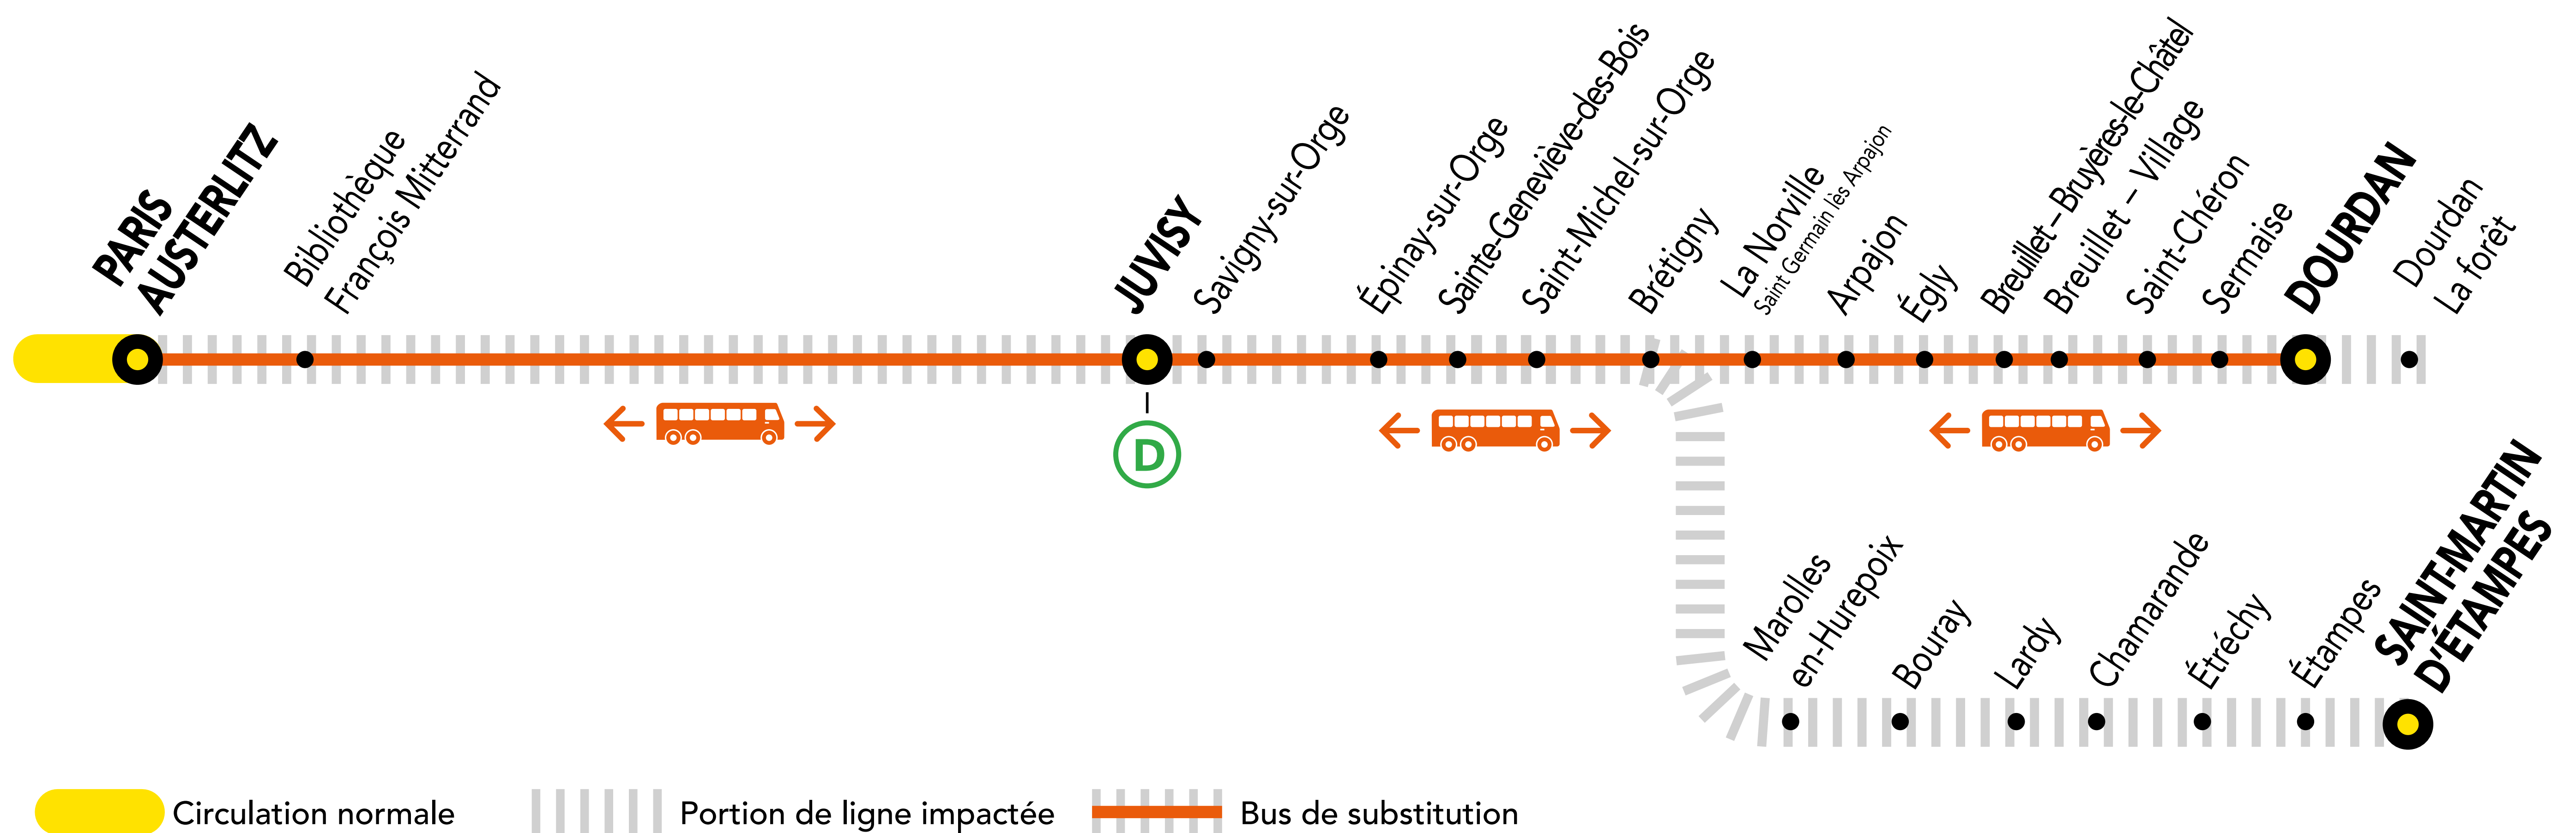

INFO TRAVAUX

OCT.

12 au
30

du LUNDI
au VENDREDI

+ D'INFORMATION

➔ au guichet

➔ sur les applis SNCF et Ma Ligne C

➔ sur transilien.com

➔ sur malignec.transilien.com

AUCUN TRAIN À PARTIR DE 22H00 ENTRE BRÉTIGNY ET DOURDAN

AUCUN TRAIN À PARTIR DE 23H00 ENTRE PARIS-AUSTERLITZ ET DOURDAN

BUS DE SUBSTITUTION / ALLONGEMENT DE TRAJET

BRÉTIGNY ← → DOURDAN + 35 MIN
 PARIS - AUSTERLITZ ← → DOURDAN + 1h30 MIN

DERNIERS TRAINS À CIRCULER NORMALEMENT

Gares de départ par ordre alphabétique	EN DIRECTION DE	DERNIER TRAIN	TYPE DE TRAIN
Brétigny	→ Dourdan	21:55	DEBA
	→ Paris - Austerlitz	22:11	SARA
Dourdan	→ Saint-Martin d'Étampes	23:35	ELBA
	→ Paris - Austerlitz	21:08	LARA
Juvisy	→ Dourdan	21:38	DEBA
	→ Paris - Austerlitz	22:30	VICK
Paris - Austerlitz	→ Saint-Martin d'Étampes	23:18	ELBA
	→ Dourdan	21:19	DEBA
	→ Saint-Martin d'Étampes	23:01	ELBA
	→ Brétigny	23:01	ELBA
Saint-Martin d'Étampes	→ Juvisy	23:01	ELBA
	→ Paris - Austerlitz	21:42	SARA