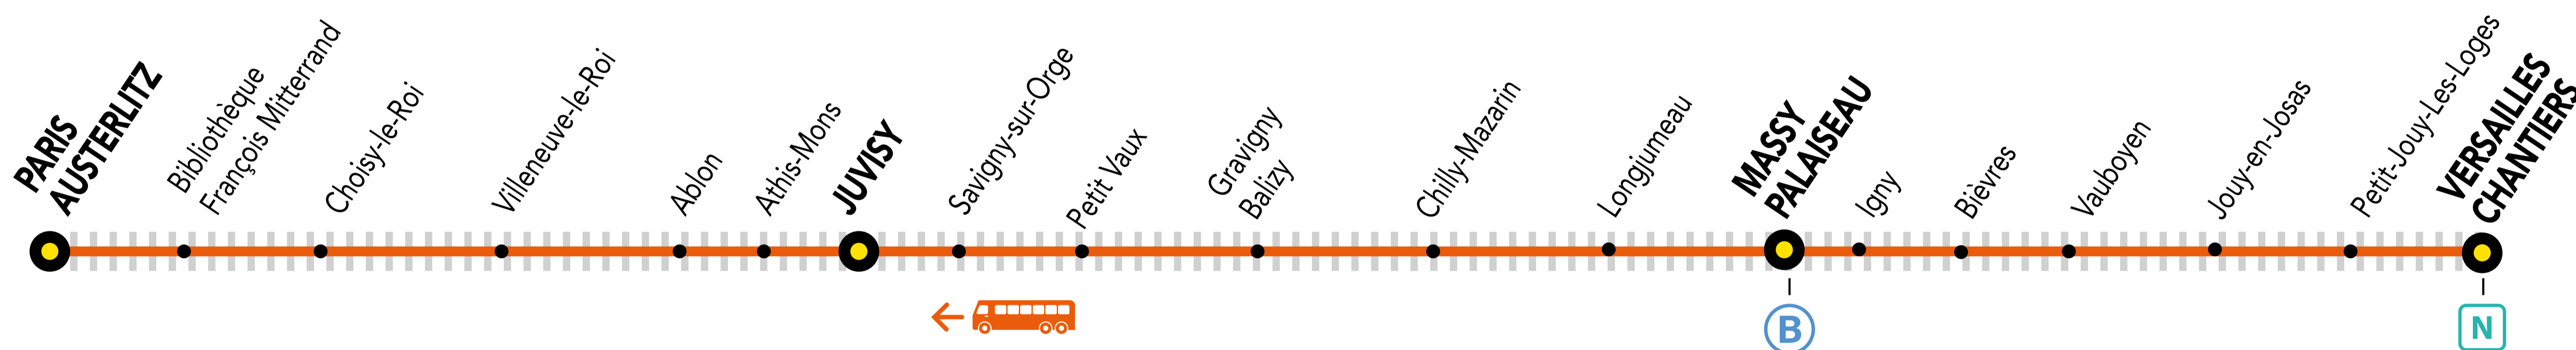

INFO TRAVAUX

AOÛT. 24 au 31	SEPT. 01 au 30	du LUNDI au VENDREDI	+ D'INFORMATION ↗ au guichet ↗ sur les applis SNCF et Ma Ligne C ↗ sur transilien.com ↗ sur malignec.transilien.com
---	---	---------------------------------------	--

LE DERNIER TRAIN DE 22H14 EST SUPPRIMÉ ENTRE VERSAILLES CHANTIERS ET PARIS AUSTERLITZ

Circulation normale Portion de ligne impactée Bus de substitution

BUS DE SUBSTITUTION / ALLONGEMENT DE TRAJET

VERSAILLES CHANTIERS → PARIS-AUSTERLITZ + 1h 40 MIN

DERNIER TRAIN À CIRCULER NORMALEMENT

Gares de départ par ordre alphabétique	EN DIRECTION DE	DERNIER TRAIN	TYPE DE TRAIN
Chilly-Mazarin	→ Paris – Austerlitz	21:45	VICK
Gragny-Balzy	→ Paris – Austerlitz	21:49	VICK
Longjumeau	→ Paris – Austerlitz	21:43	VICK
Massy – Palaiseau	→ Paris – Austerlitz	21:35	VICK
Petit-Vaux	→ Paris – Austerlitz	21:52	VICK
Savigny sur Orge	→ Paris – Austerlitz	22:24	SARA
Versailles Chantiers	→ Paris – Austerlitz	21:14	VICK