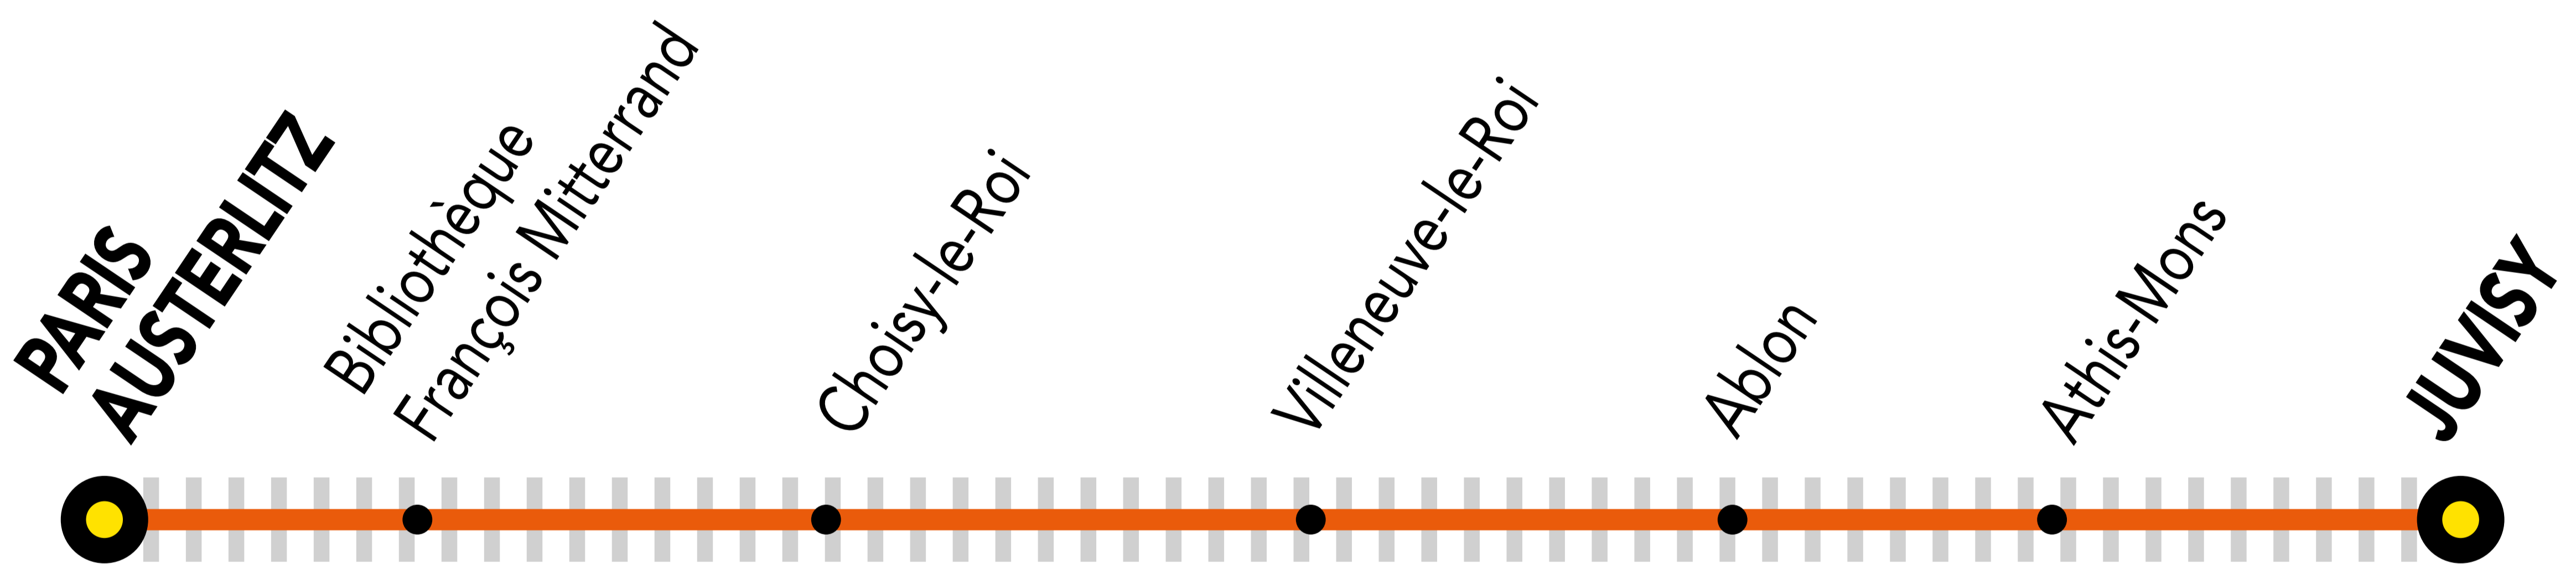

INFO TRAVAUX

AOÛT. 24 au 31	SEPT. 01 au 30	du LUNDI au VENDREDI	+ D'INFORMATION ↗ au guichet ↗ sur les applis SNCF et Ma Ligne C ↗ sur transilien.com ↗ sur malignec.transilien.com
-------------------------------------------	-------------------------------------------	---------------------------------------	--------------------------------------------------------------------------------------------------------------------------------------------

AUCUN TRAIN OMNIBUS À PARTIR DE 23H00 ENTRE PARIS-AUSTERLITZ ET JUVISY

 Circulation normale
 Portion de ligne impactée
 Bus de substitution

BUS DE SUBSTITUTION / ALLONGEMENT DE TRAJET

🕒 PARIS-AUSTERLITZ ← → JUVISY + 30 MIN