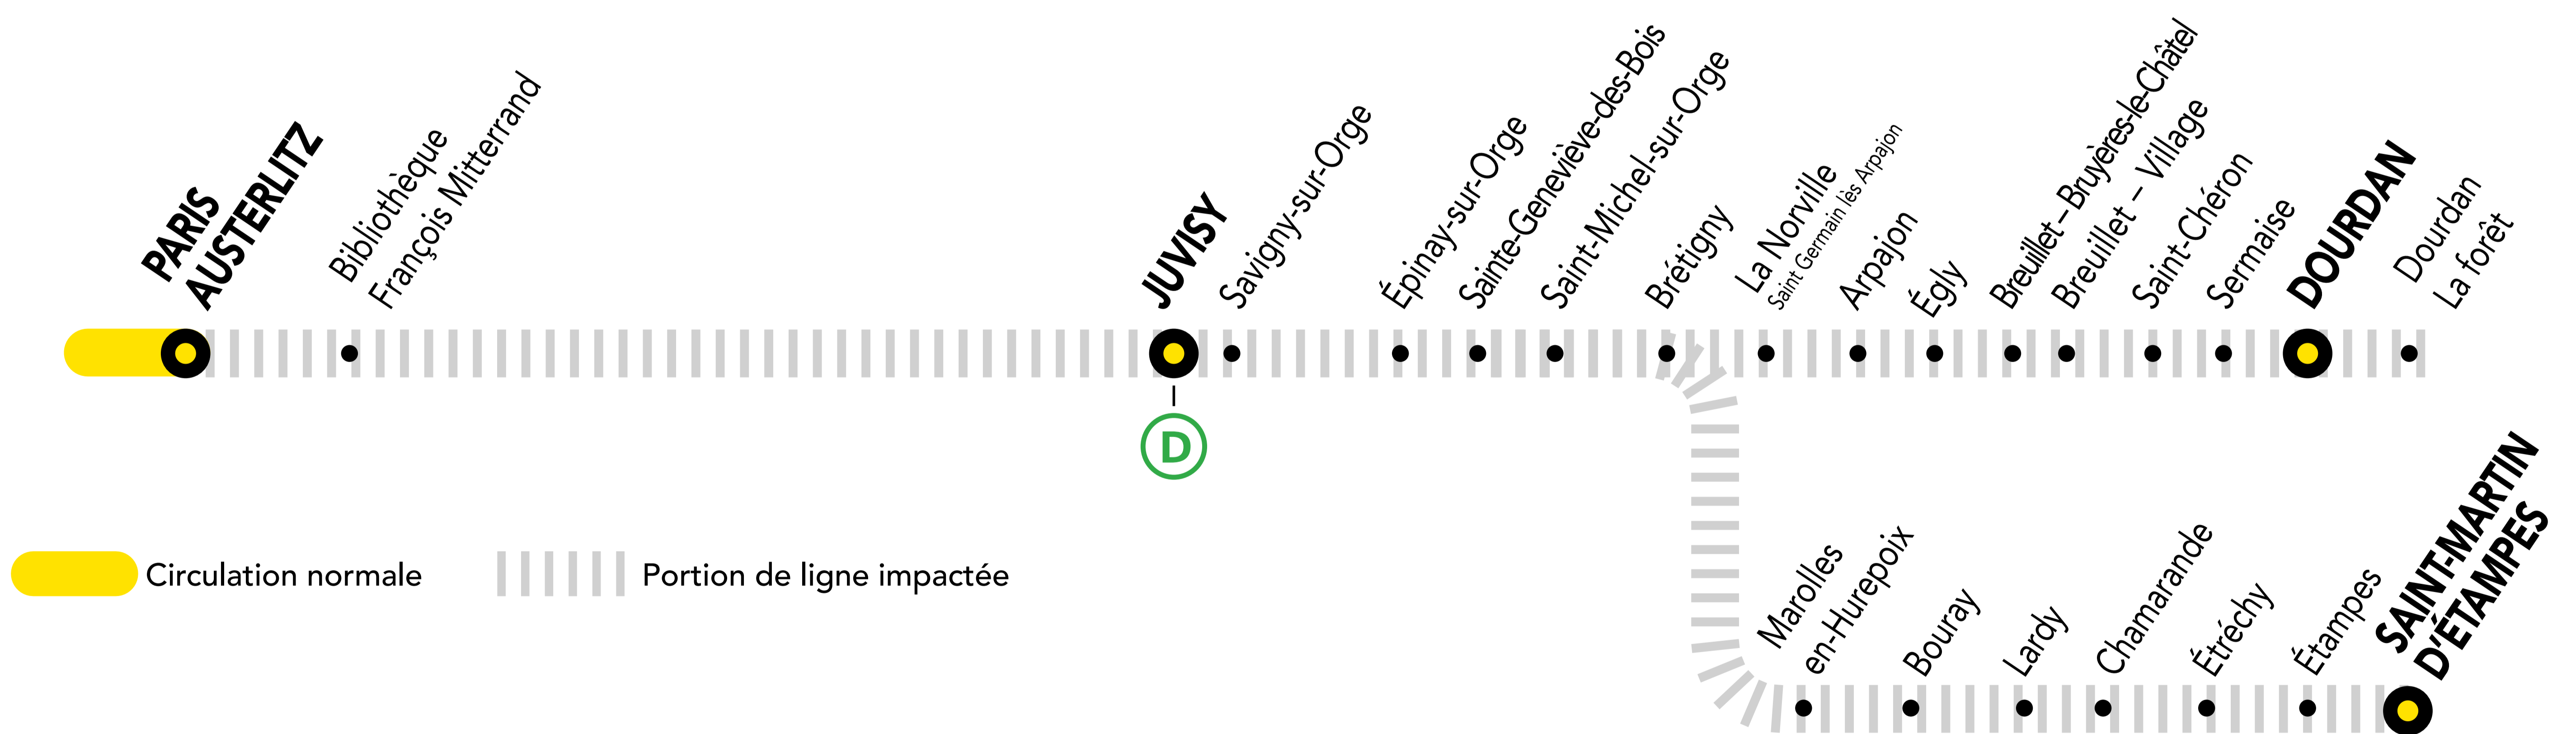

## + D'INFORMATION

- au guichet
- sur les applis SNCF et Ma Ligne C
- sur [transilien.com](http://transilien.com)
- sur [malignec.transilien.com](http://malignec.transilien.com)

## AUCUN TRAIN AVANT 05H32 ENTRE PARIS-AUSTERLITZ ET SAINT-MARTIN D'ÉTAMPES

## AUCUN TRAIN AVANT 05H48 ENTRE PARIS-AUSTERLITZ ET DOURDAN

### PREMIERS TRAINS À CIRCULER NORMALEMENT

Gares de départ par ordre alphabétique	EN DIRECTION DE	PREMIER TRAIN	TYPE DE TRAIN
Brétigny	➔ Dourdan	06:20	DEBA
	➔ Paris – Austerlitz	04:38	ORDO
Dourdan	➔ Saint-Martin d'Étampes	06:05	ELBA
	➔ Paris – Austerlitz	04:08	ORDO
Juvisy	➔ Dourdan	06:03	DEBA
	➔ Paris – Austerlitz	04:55	ORDO
Paris – Austerlitz	➔ Saint-Martin d'Étampes	05:48	ELBA
	➔ Dourdan	05:48	DEBA
	➔ Brétigny	05:32	ELBA
	➔ Juvisy	05:32	ELBA
Saint-Martin d'Étampes	➔ Paris – Austerlitz	05:32	ELBA
	➔ Paris – Austerlitz	04:24	ORET