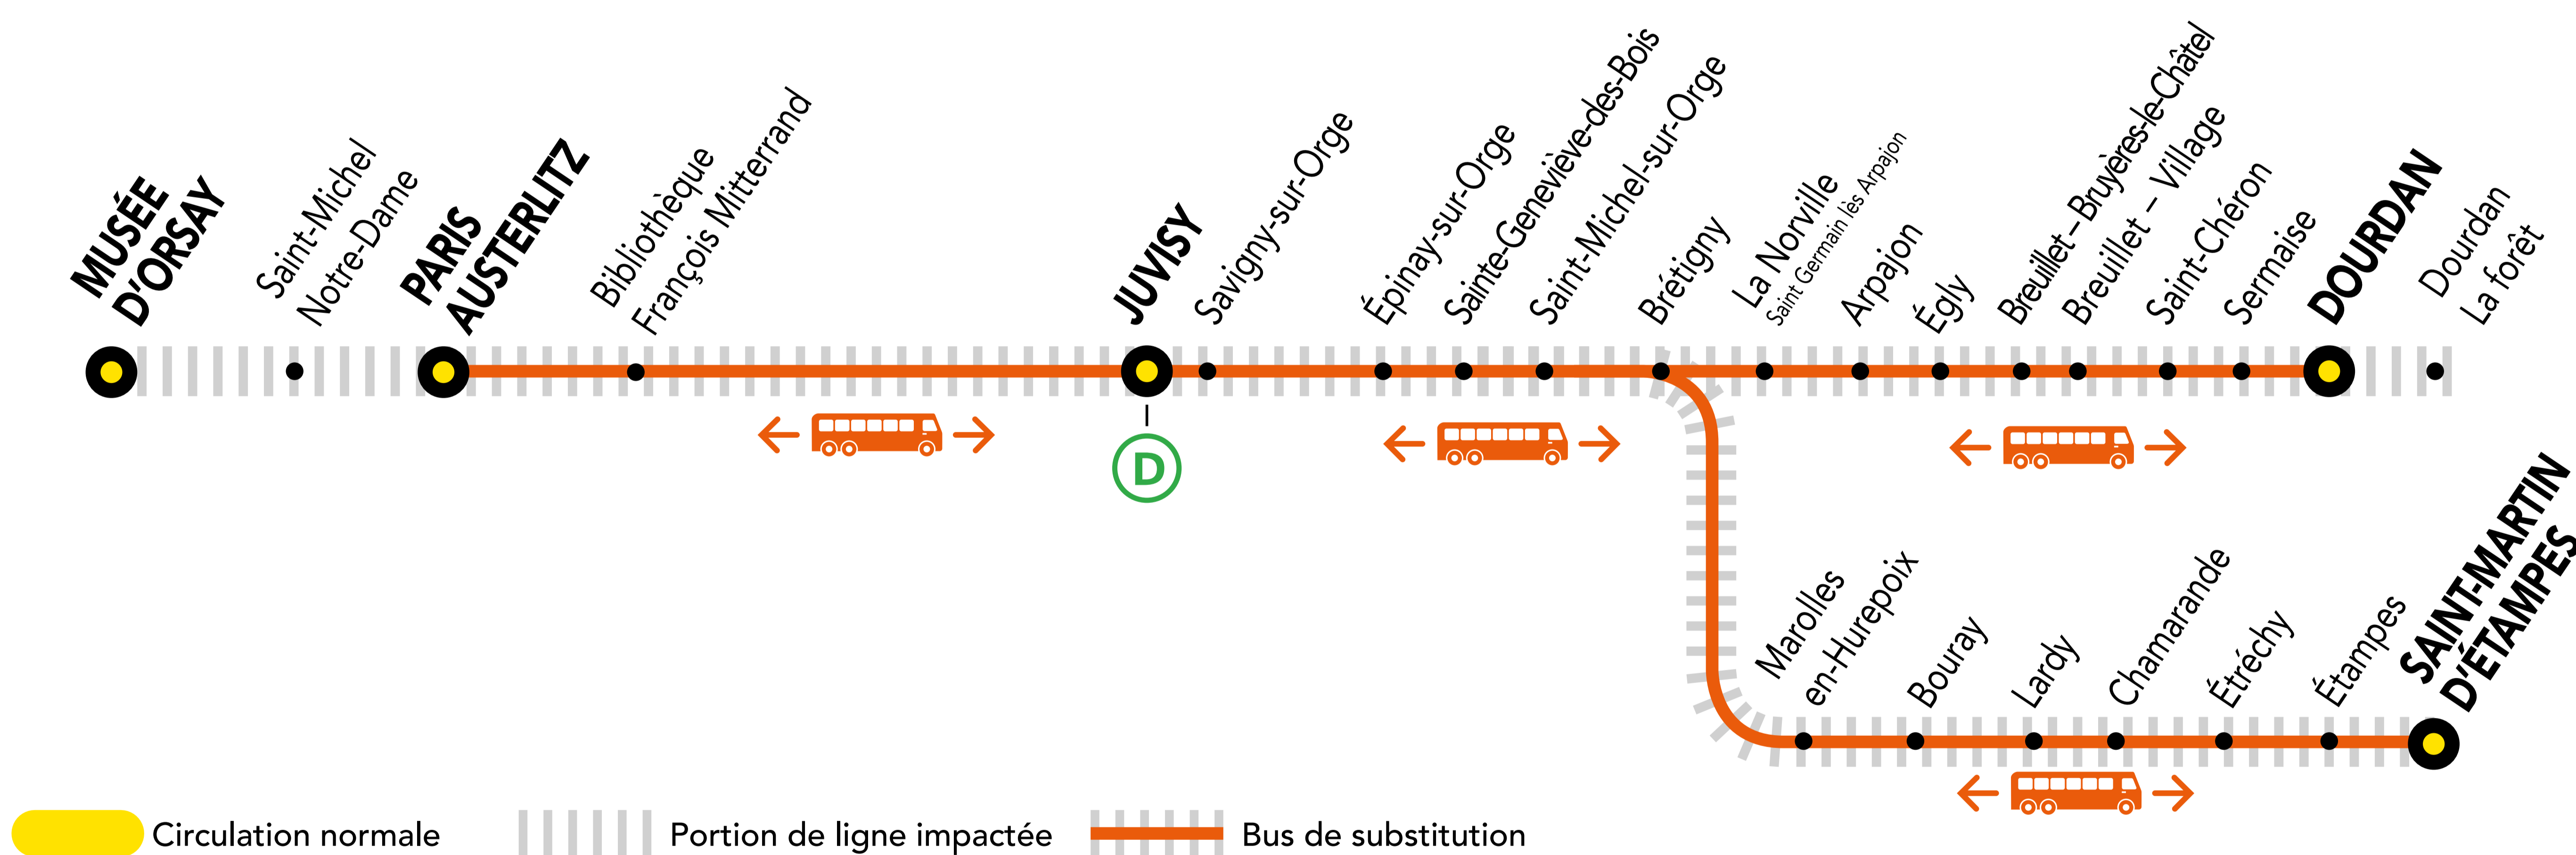

INFO TRAVAUX

SEPT.

12, 19
et 26

SAMEDI

+ D'INFORMATION

- ↗ au guichet
- ↗ sur les applis SNCF et Ma Ligne C
- ↗ sur transilien.com
- ↗ sur malignec.transilien.com

AUCUN TRAIN À PARTIR DE 23H00 ENTRE MUSÉE D'ORSAY ET DOURDAN

AUCUN TRAIN À PARTIR DE 23H15 ENTRE MUSÉE D'ORSAY ET SAINT-MARTIN D'ÉTAMPES

BUS DE SUBSTITUTION / ALLONGEMENT DE TRAJET

- 🕒 PARIS – AUSTERLITZ ↔ DOURDAN + 1h30 MIN
- 🕒 PARIS – AUSTERLITZ ↔ SAINT-MARTIN D'ÉTAMPES + 1h40 MIN

DERNIERS TRAINS À CIRCULER NORMALEMENT

Gares de départ par ordre alphabétique	EN DIRECTION DE	DERNIER TRAIN	TYPE DE TRAIN
Brétigny	→ Dourdan	23:21	DEBA
	→ Musée d'Orsay	22:10	ORET
Dourdan	→ Saint-Martin d'Étampes	23:36	ELBA
	→ Musée d'Orsay	21:08	ORDO
Juvisy	→ Dourdan	23:02	DEBA
	→ Musée d'Orsay	23:31	VICK
Musée d'Orsay	→ Saint-Martin d'Étampes	23:17	ELBA
	→ Dourdan	22:39	DEBA
	→ Brétigny	22:54	ELBA
	→ Juvisy	00:29	JILL
Saint-Martin d'Étampes	→ Saint-Martin d'Étampes	22:54	ELBA
	→ Musée d'Orsay	21:41	ORET