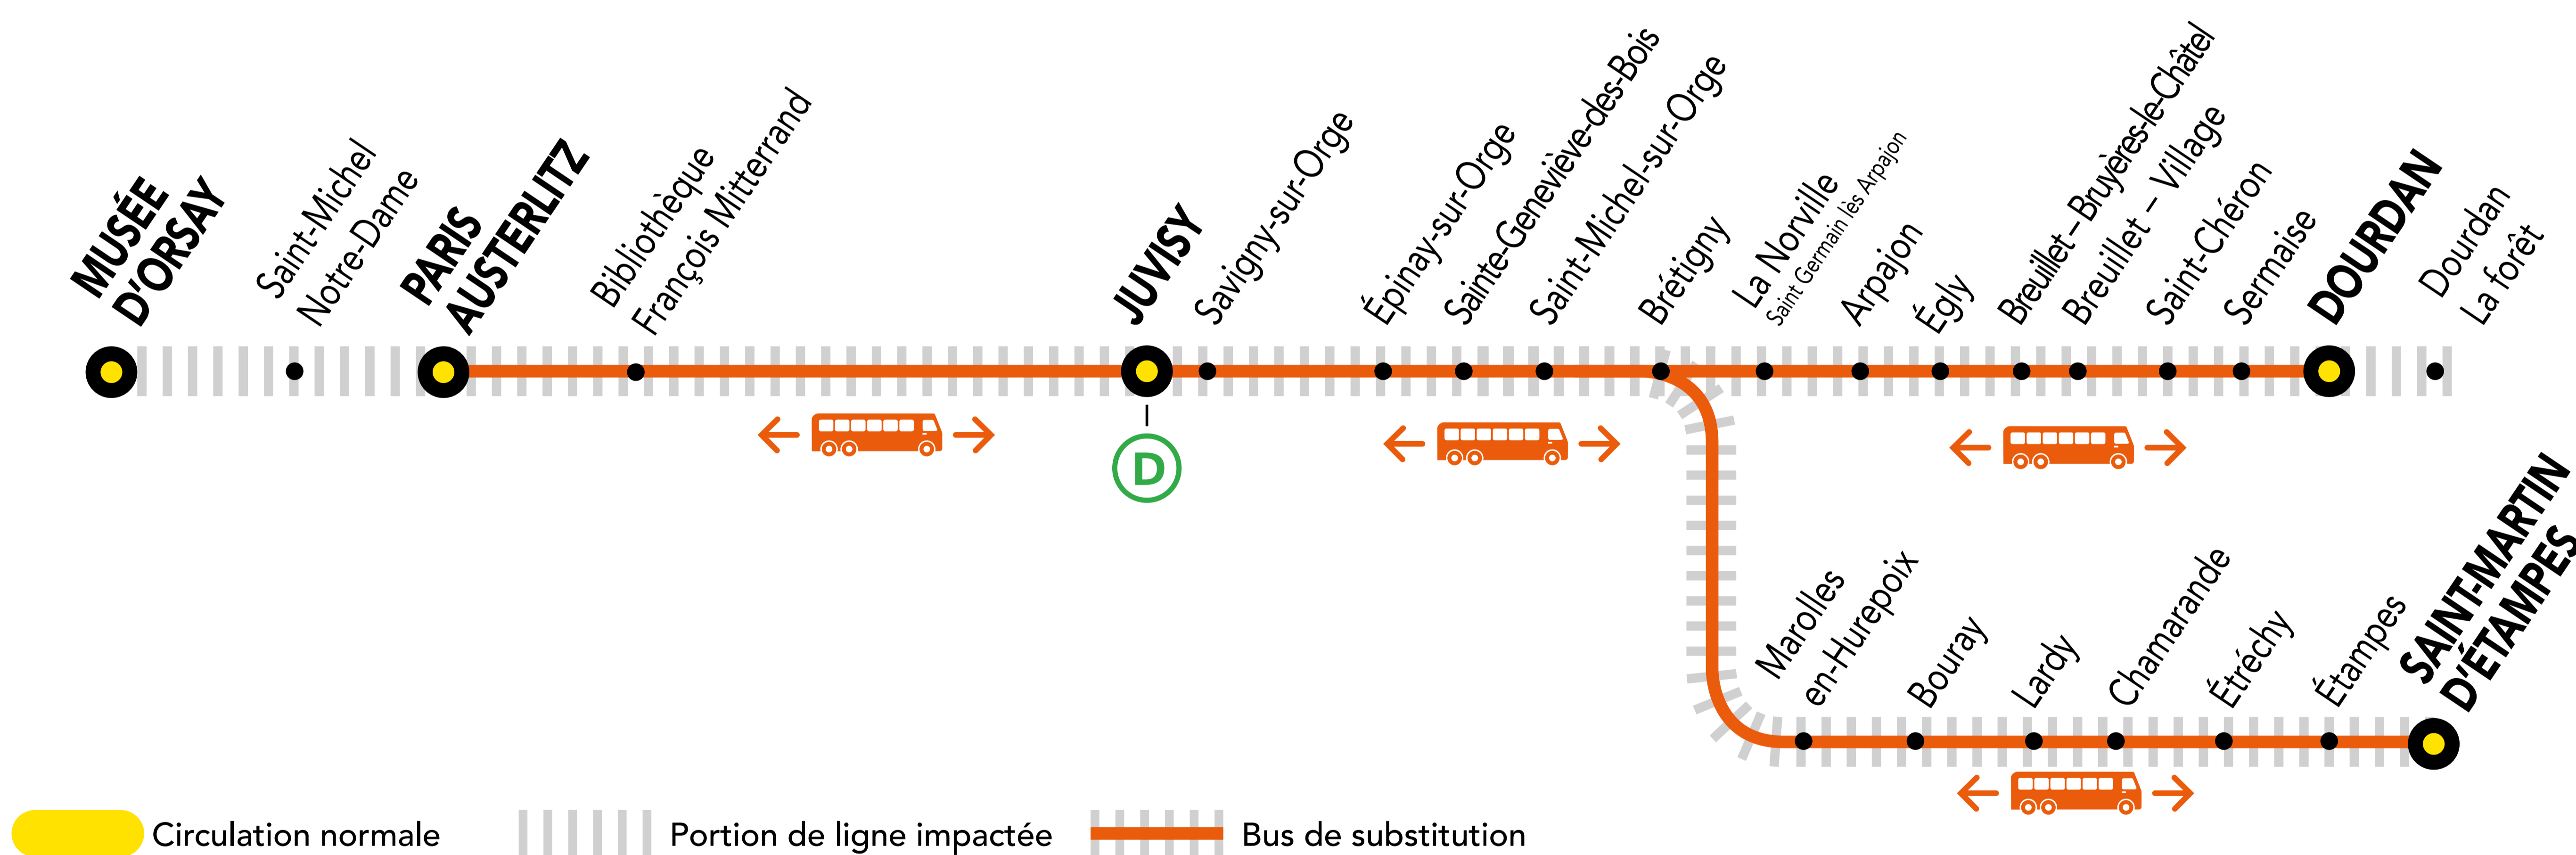

INFO TRAVAUX

SEPT.

06,13,20
et 27

DIMANCHE

+ D'INFORMATION

➤ au guichet

➤ sur les applis SNCF et Ma Ligne C

➤ sur transilien.com

➤ sur malignec.transilien.com

AUCUN TRAIN À PARTIR DE 23H00 ENTRE MUSÉE D'ORSAY ET DOURDAN

AUCUN TRAIN À PARTIR DE 23H30 ENTRE MUSÉE D'ORSAY ET SAINT-MARTIN D'ÉTAMPES

BUS DE SUBSTITUTION / ALLONGEMENT DE TRAJET

🕒 PARIS – AUSTERLITZ ↔ DOURDAN + 1h30 MIN

🕒 PARIS – AUSTERLITZ ↔ SAINT-MARTIN D'ÉTAMPES + 1h40 MIN

DERNIERS TRAINS À CIRCULER NORMALEMENT

Gares de départ par ordre alphabétique	EN DIRECTION DE	DERNIER TRAIN	TYPE DE TRAIN
Brétigny	→ Dourdan	22:51	DEBA
	→ Musée d'Orsay	22:10	ORET
Dourdan	→ Saint-Martin d'Étampes	23:20	ELBA
	→ Musée d'Orsay	21:08	ORDO
Juvisy	→ Dourdan	22:32	DEBA
	→ Musée d'Orsay	23:31	VICK
	→ Saint-Martin d'Étampes	23:01	ELBA
	→ Dourdan	22:09	DEBA
Musée d'Orsay	→ Brétigny	22:38	ELBA
	→ Juvisy	00:29	JILL
	→ Saint-Martin d'Étampes	22:38	ELBA
Saint-Martin d'Étampes	→ Musée d'Orsay	21:41	ORET