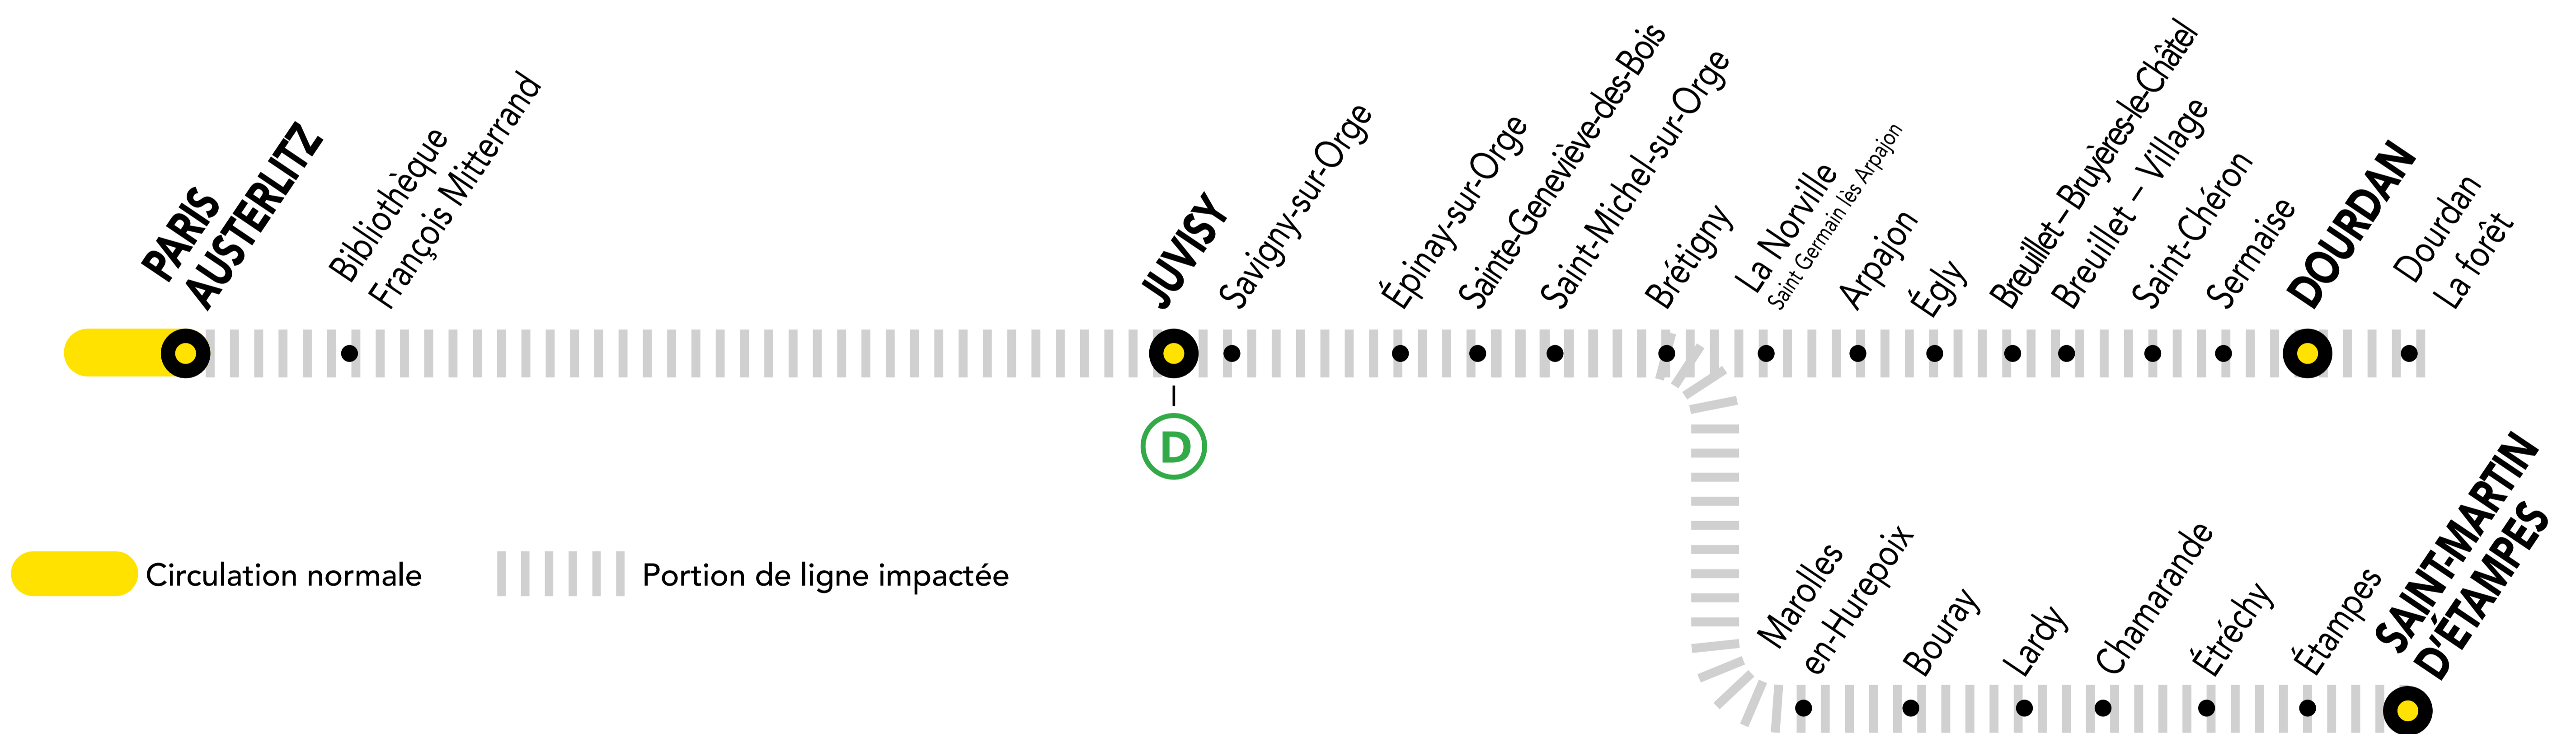

INFO TRAVAUX

LUNDI AU VENDREDI

AOÛT.
31

SEPT.
01 au
18

DU LUNDI
AU VENDREDI

+ D'INFORMATION

➔ au guichet

➔ sur les applis SNCF et Ma Ligne C

➔ sur transilien.com

➔ sur malignec.transilien.com

AUCUN TRAIN AVANT 05H32 ENTRE PARIS-AUSTERLITZ ET SAINT-MARTIN D'ÉTAMPES

AUCUN TRAIN AVANT 05H47 ENTRE PARIS-AUSTERLITZ ET DOURDAN

PREMIERS TRAINS À CIRCULER NORMALEMENT

Gares de départ par ordre alphabétique	EN DIRECTION DE	PREMIER TRAIN	TYPE DE TRAIN
Brétigny	➔ Dourdan	06:20	DEBA
	➔ Paris – Austerlitz	04:40	ZERA
Dourdan	➔ Saint-Martin d'Étampes	06:05	ELBA
	➔ Paris – Austerlitz	04:08	ZERA
Juvisy	➔ Dourdan	06:03	DEBA
	➔ Paris – Austerlitz	04:56	ZERA
Paris – Austerlitz	➔ Saint-Martin d'Étampes	05:48	ELBA
	➔ Dourdan	05:47	DEBA
	➔ Brétigny	05:32	ELBA
	➔ Juvisy	05:32	ELBA
Saint-Martin d'Étampes	➔ Paris – Austerlitz	05:32	ELBA
	➔ Paris – Austerlitz	04:24	SARA

#LeReseauAvanceIDF

S36 S37 S38 PAZ-D-SME - lundi 31 août au vendredi 18 septembre 2020 version 2