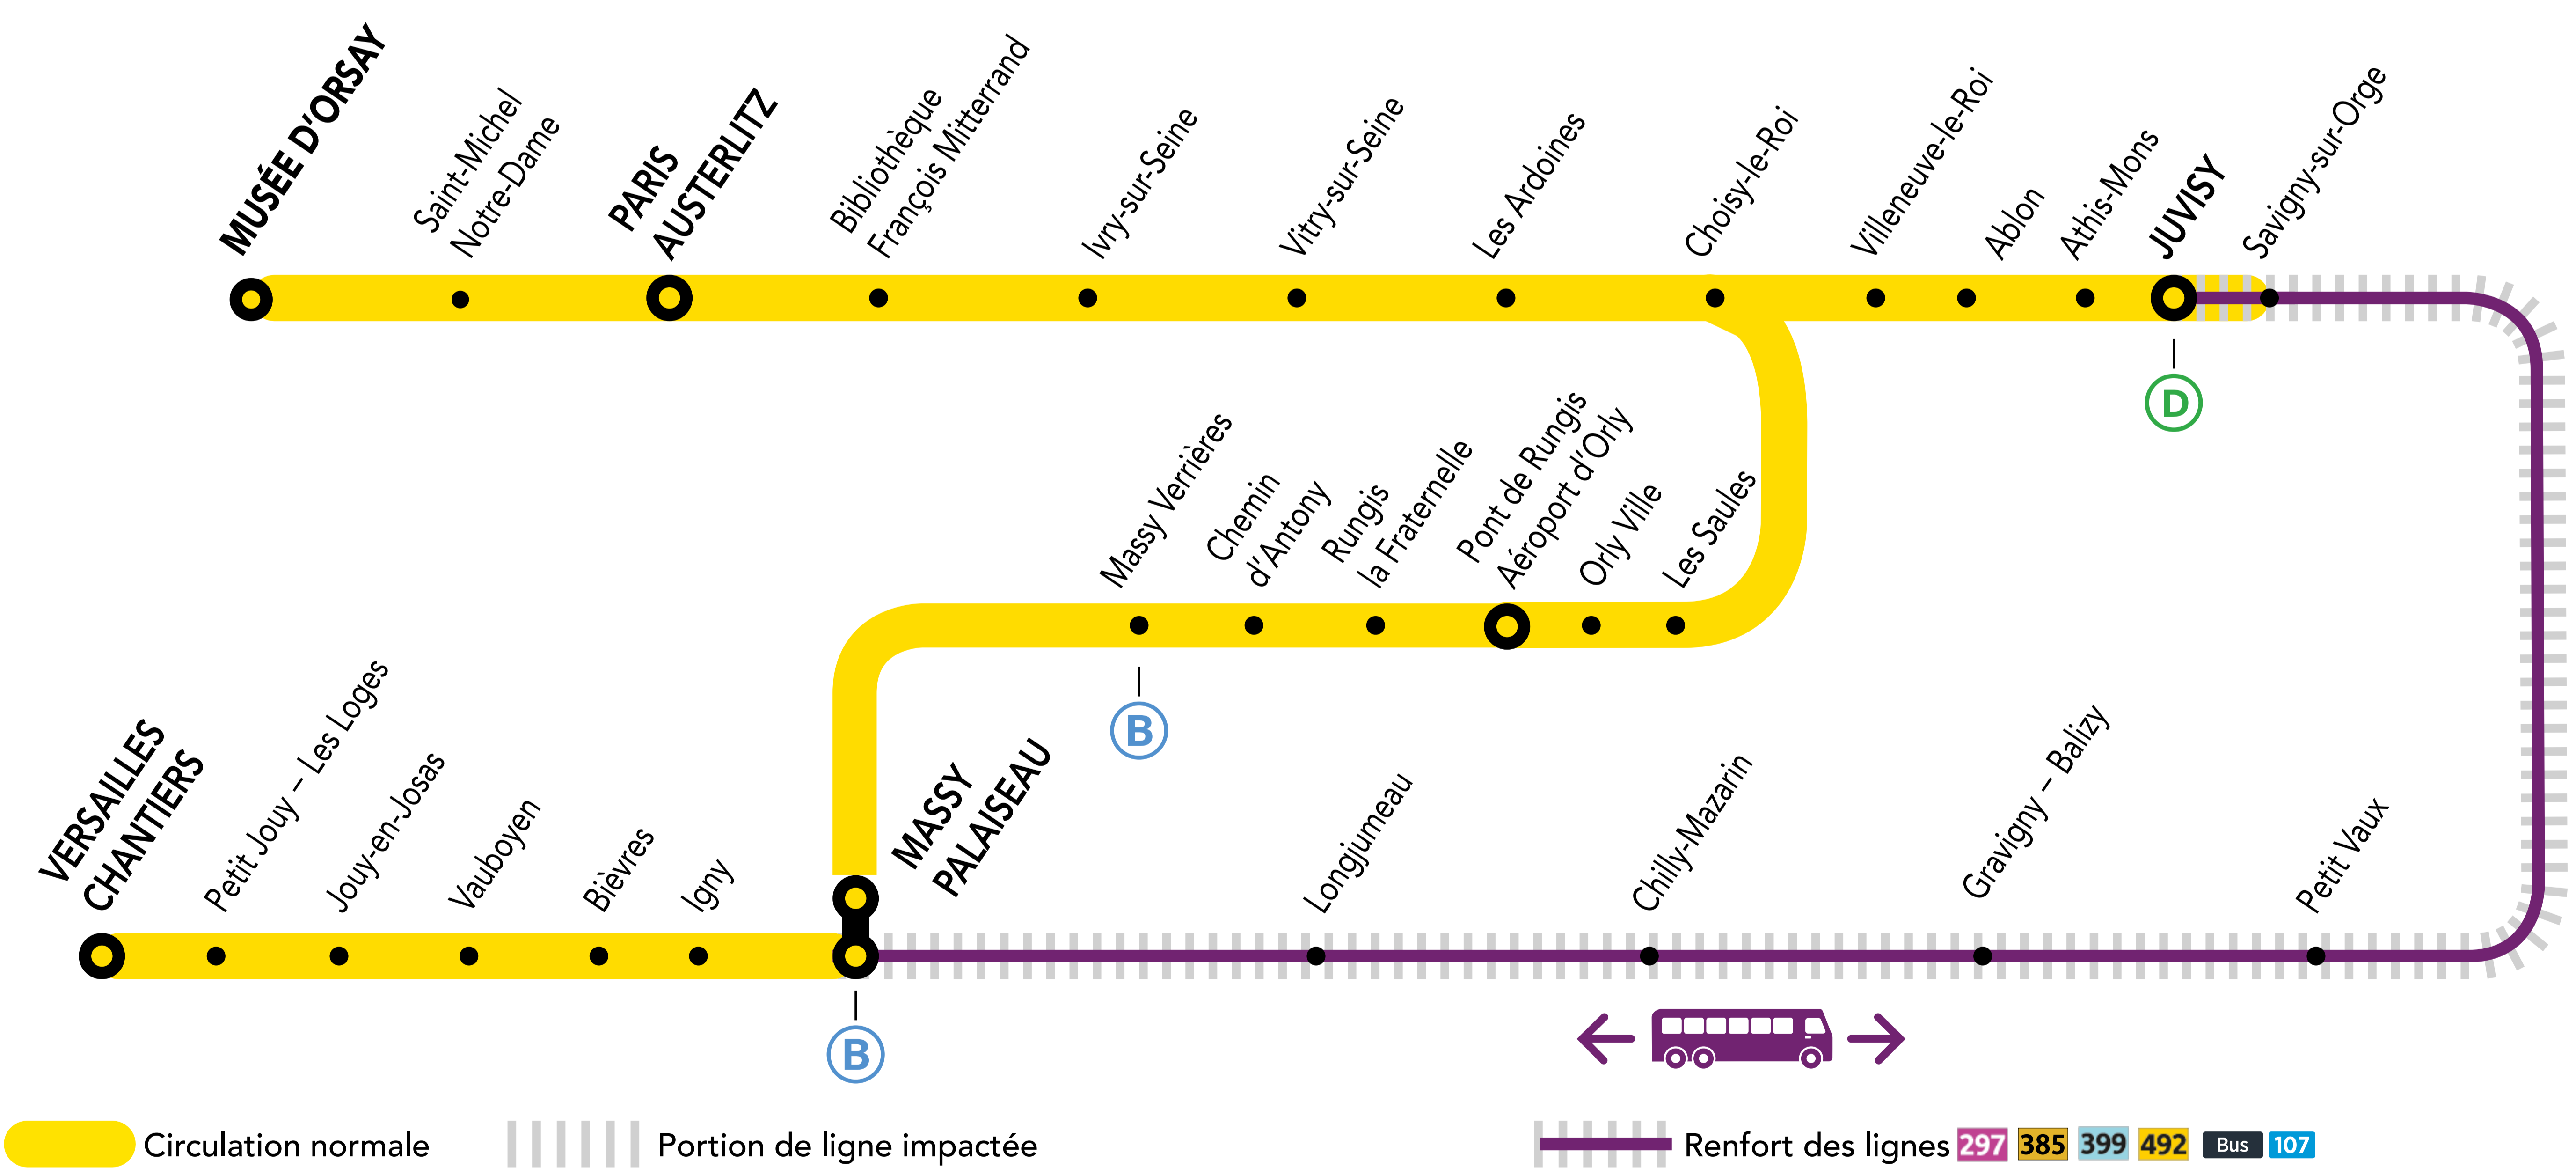

# INFO TRAVAUX

<b>AOÛT.</b> <b>29</b> <b>et 30</b>	<b>SEPT.</b> <b>05</b> <b>et 06</b>	<b>SEPT.</b> <b>12</b> <b>et 13</b>	<b>SAMEDI</b> <b>DIMANCHE</b>	<b>+ D'INFORMATION</b> ↗ au guichet      ↗ sur les applis SNCF et Ma Ligne C ↗ sur transilien.com    ↗ sur malignec.transilien.com
---	---	---	----------------------------------	--

## AUCUN TRAIN ENTRE JUVISY ET MASSY-PALAISEAU

**BUS DE SUBSTITUTION / ALLONGEMENT DE TRAJET**

**MASSY PALAISEAU**      **JUVISY + 36 MIN**

S35 S36 S37 JY-MFU-29 et 30 août, 05 et 06, 12 et 13 septembre 2020