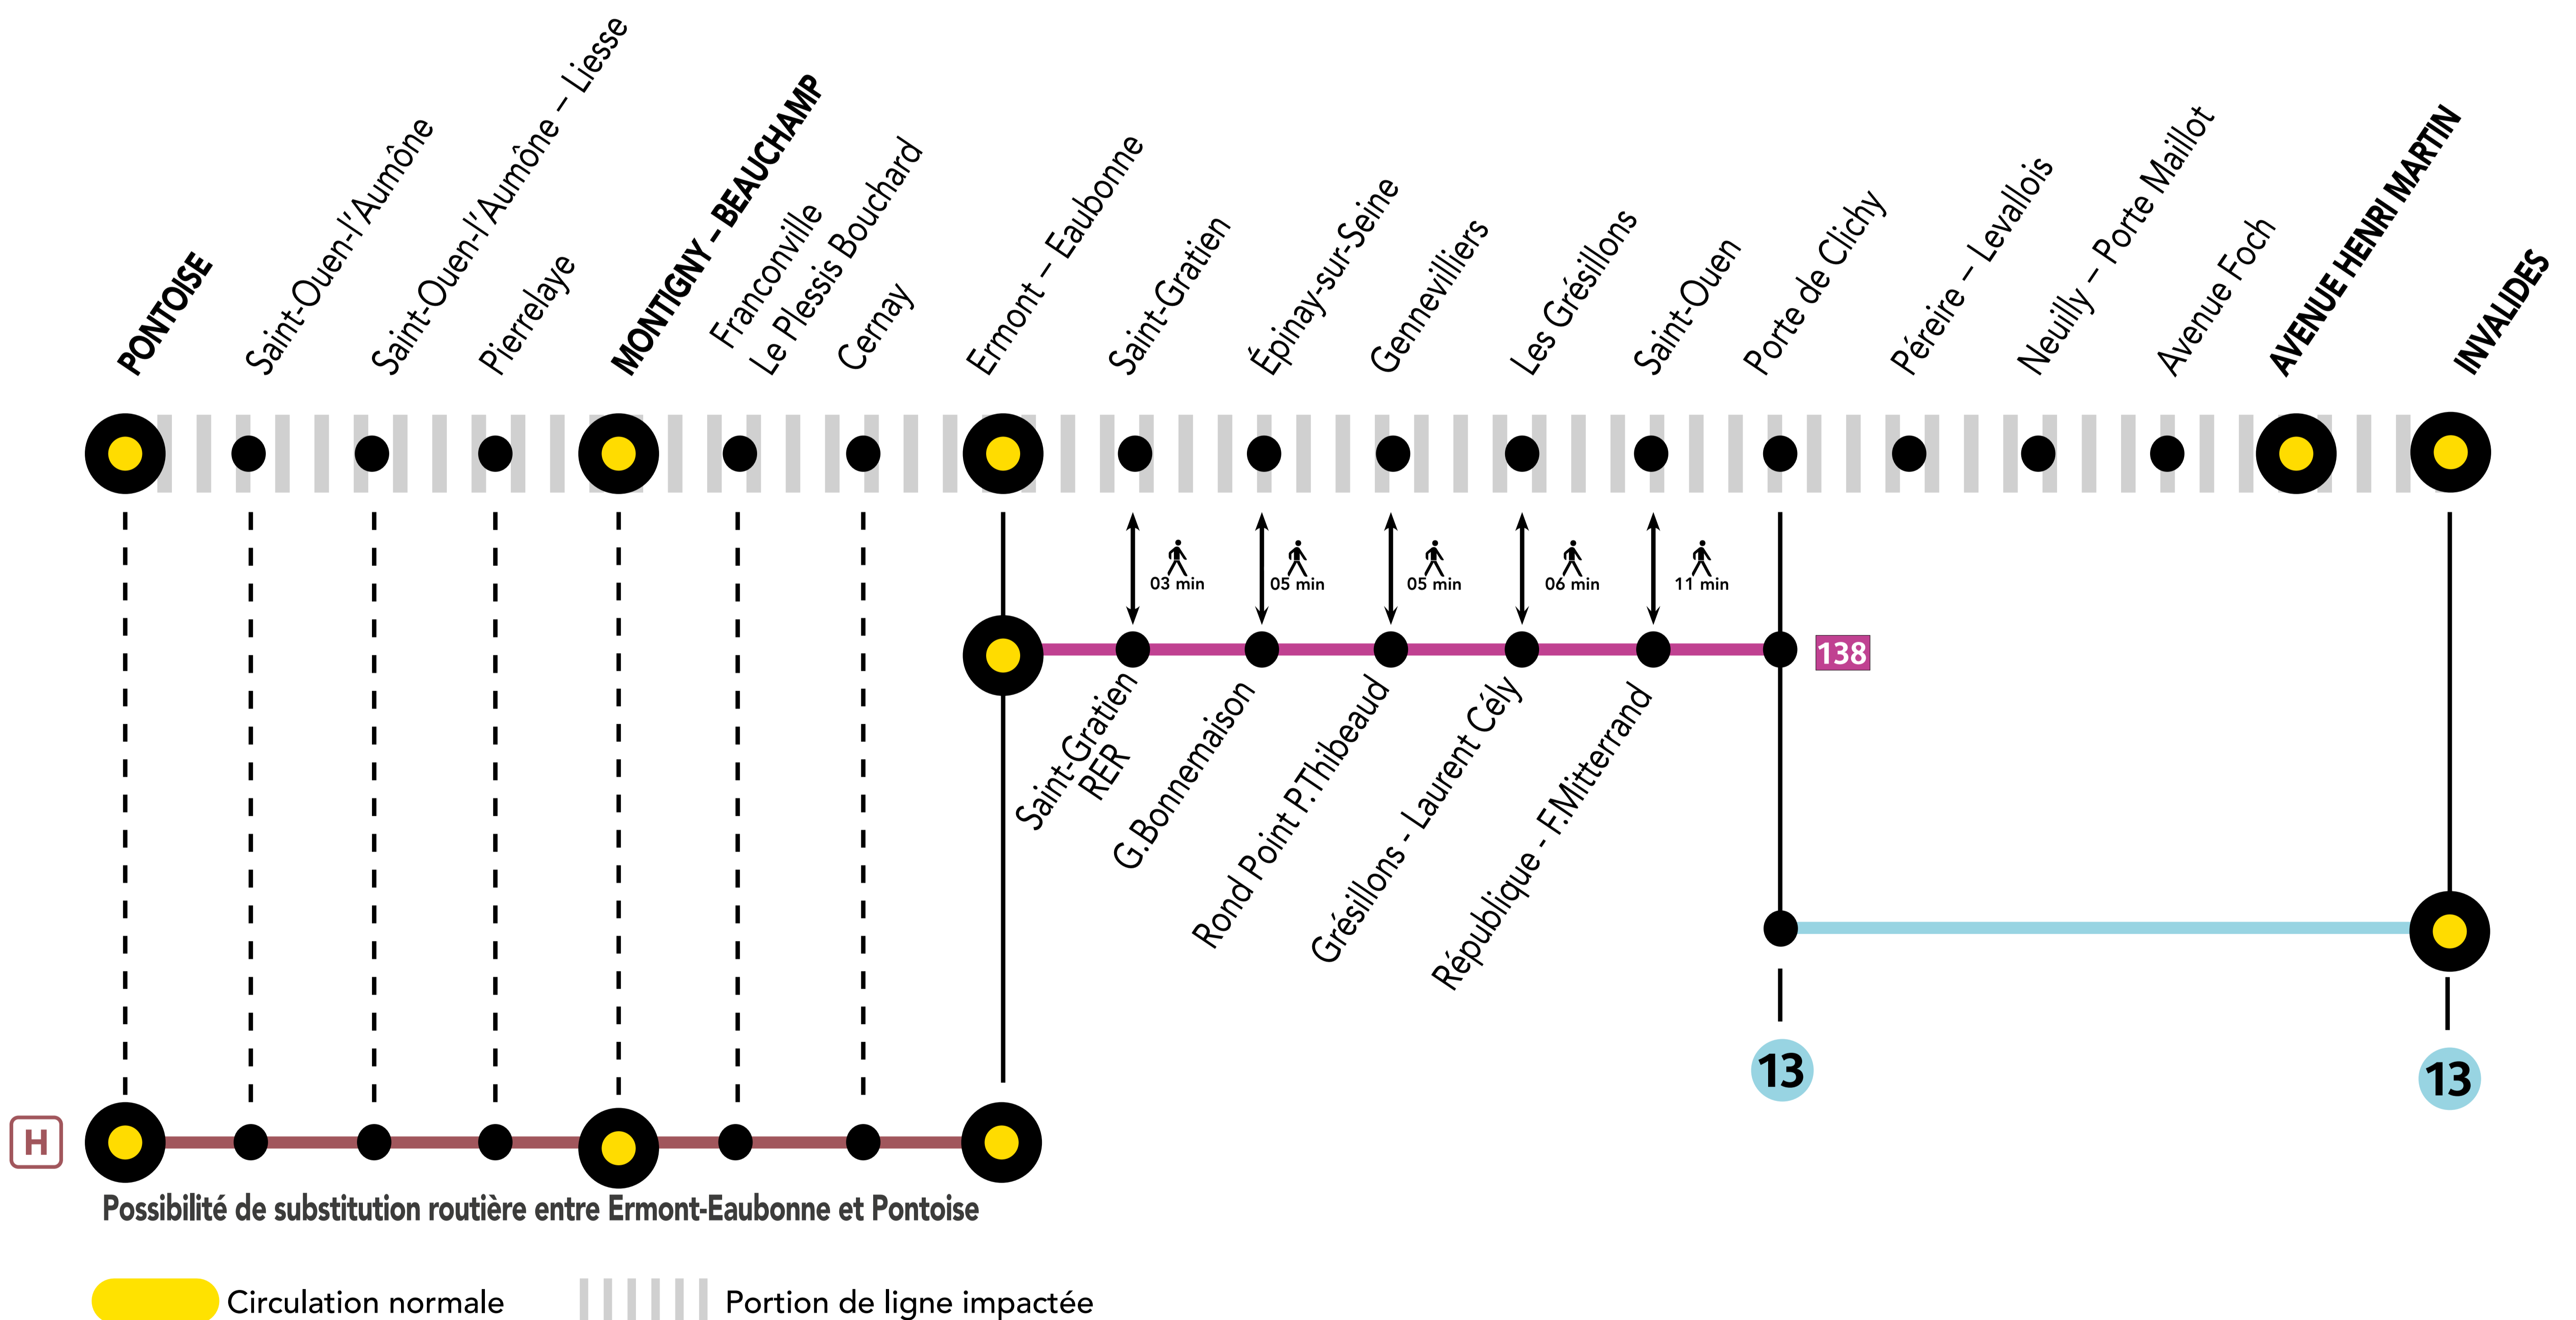

# INFO TRAVAUX

<b>AOÛT.</b> <b>24 au</b> <b>31</b>	<b>SEPT.</b> <b>01 au</b> <b>30</b>	<b>du LUNDI</b> <b>au VENDREDI</b>	<b>+ D'INFORMATION</b>	
			➔ au guichet	➔ sur les applis SNCF et Ma Ligne C
			➔ sur transilien.com	➔ sur malignec.transilien.com

## AUCUN TRAIN À PARTIR DE 23H00 ENTRE AV HENRI MARTIN ET PONTOISE

### RENFORCEMENT BUS RATP / ALLONGEMENT DE TRAJET

- 🕒 PORTE DE CLICHY ← 138 → ERMONTEAUBONNE + 30 À 45 MIN
- 🕒 ERMONTEAUBONNE ← H → PONTOISE + 15 MIN

### DERNIERS TRAINS À CIRCULER NORMALEMENT

GARES de départ par ordre alphabétique	DIRECTION	DERNIER TRAIN	TYPE DE TRAIN
Avenue Henri Martin	➔ Montigny-Beauchamp	22:55	GOTA
Montigny-Beauchamp	➔ Avenue Henri Martin	22:25	ROMI