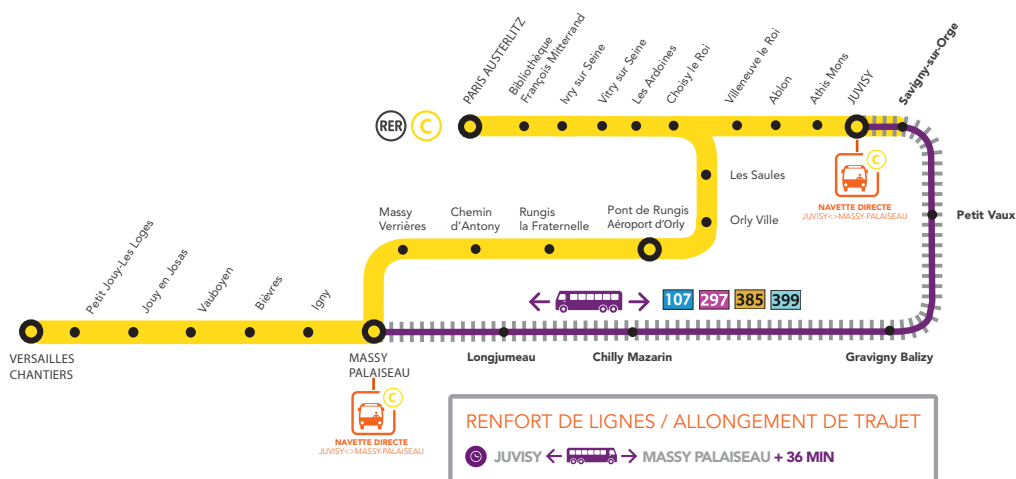

NOS CONSEILS MALINS :

1. 1 La gare de Savigny-sur-Orge reste desservie dans les deux sens de circulation par les trains **ELBA, ZARA, DEBA, ZERA**.
2. 2 Empruntez un train **CIMO** ou **ZORA** pour vous rendre dans les gares situées entre Massy Palaiseau et Versailles Chantiers.
3. 3 Depuis Juvisy, du lundi au vendredi vous pouvez rejoindre la gare de Massy Palaiseau en prenant la navette RER C .
4. 4 Vous pouvez également vous rendre de Juvisy à Massy-Palaiseau en train en effectuant une correspondance en gare de Choisy-le-Roi.

➔ VOUS VOYAGEZ ENTRE JUVISY & MASSY PALAISEAU

UNE NAVETTE DIRECTE ENTRE JUVISY <> MASSY PALAISEAU

Pour vous déplacer entre Juvisy et Massy Palaiseau, une navette RER C directe circulera du lundi au vendredi de 6h00 à 10h00 et de 16h00 à 19h30. À Juvisy, le départ de la navette se fera du côté de la sortie Mairie. À Massy-Palaiseau, le départ de la navette se fera du côté de la sortie Vilmorin.