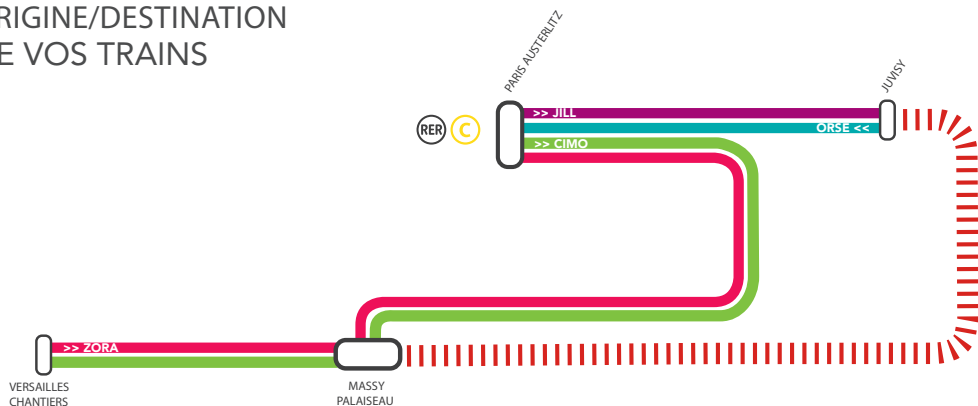

COMMENT ORGANISER VOS DÉPLACEMENTS ?

En raison d'importants chantiers qui ont lieu cet été, les trains **CIME** et **ORSU** sont supprimés.

Pour vous déplacer, la fréquence des lignes de bus est renforcée entre Juvisy et Massy Palaiseau. Retrouvez les itinéraires alternatifs ainsi que les horaires des lignes de bus de la page 4 à 11.

BON À SAVOIR :

Les trains **MONA** sont prolongés de Massy Palaiseau à Versailles Chantiers et deviennent des trains **CIMO**, qui desservent toutes les gares du parcours.

➤ Les trains **ZORA** sont origine Versailles Chantiers et desservent toutes les gares du parcours.

ORIGINE/DESTINATION DE VOS TRAINS

TRAINS JILL
ORIGINE PARIS AUSTERLITZ
DESTINATION JUVISY

TRAINS CIMO
ORIGINE PARIS AUSTERLITZ
DESTINATION VERSAILLES CHANTIERS

TRAINS ORSE
ORIGINE JUVISY
DESTINATION PARIS AUSTERLITZ

TRAINS ZORA
ORIGINE VERSAILLES CHANTIERS
DESTINATION PARIS AUSTERLITZ