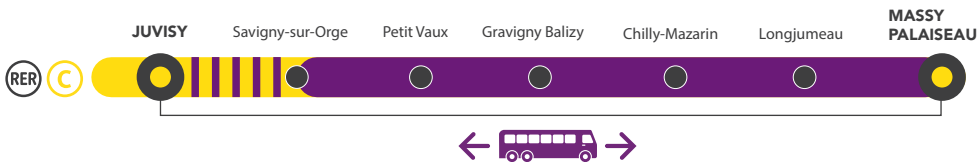

AU DÉPART DE LA GARE DE SAVIGNY-SUR-ORGE

DÉTAIL DES ITINÉRAIRES ALTERNATIFS

Savigny-sur-Orge > JUVISY ~ 5 min

Savigny-sur-Orge RER > > Juvisy RER

Savigny-sur-Orge > PETIT VAUX ~ 10 min

Savigny-sur-Orge RER > Savigny-sur-Orge > Toulouse-Lautrec > > Petit Vaux RER

Savigny-sur-Orge > GRAVIGNY BALIZY ~ 30 min

Savigny-sur-Orge RER > > Épinay-sur-Orge > Gare de Massy Palaiseau > Balizy > > Gravigny Balizy RER

Savigny-sur-Orge > CHILLY-MAZARIN ~ 40 min

Savigny-sur-Orge RER > Juvisy-Mairie > Massy Palaiseau RER > Longjumeau > Chilly-Mazarin RER

Savigny-sur-Orge > LONGJUMEAU ~ 40 min

Savigny-sur-Orge RER > > Épinay-sur-Orge > Gare de Massy Palaiseau > Gare de Longjumeau

Savigny-sur-Orge > MASSY PALAISEAU ~ 50 min

Savigny-sur-Orge RER > > Épinay-sur-Orge > Gare de Massy Palaiseau > Gare de Massy Palaiseau