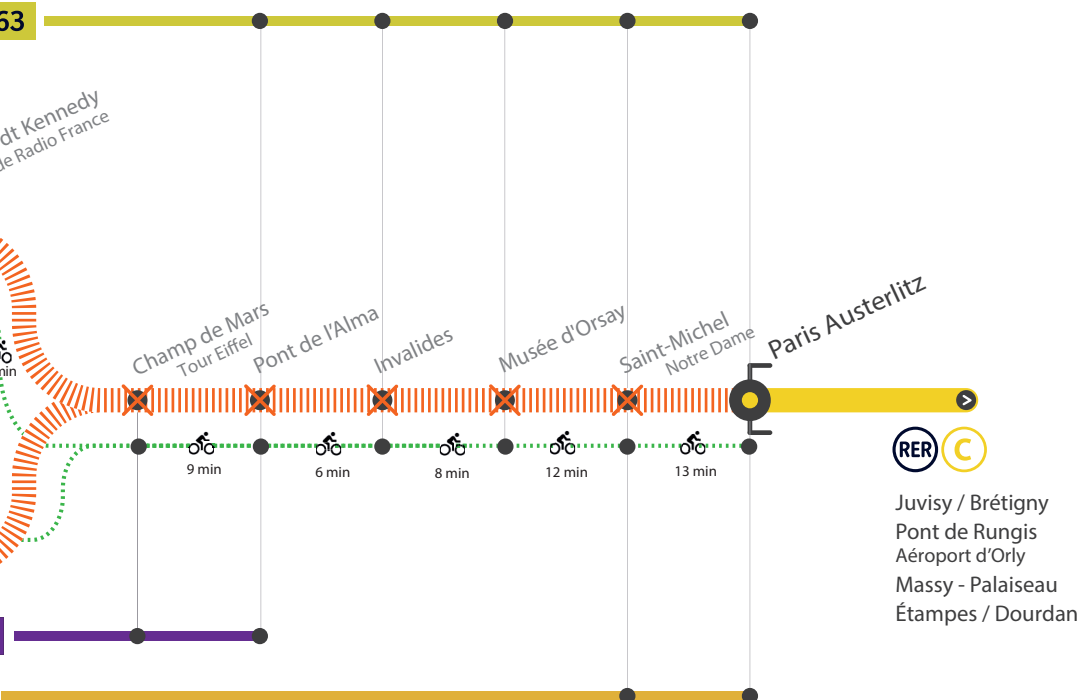

FRÉQUENCE MINIMUM DES TRAINS EN HEURE DE POINTÉ

BRANCHE NORD au départ de la gare d'Avenue Henri Martin

Montigny Beauchamp 4 trains/h

Pontoise 2 trains/h

BRANCHE OUEST au départ de la gare de Javel

St-Quentin en Yvelines 2 trains/h

Versailles Château Rive Gauche

4 trains/h

BRANCHE SUD

au départ de la gare de Paris Austerlitz

Juvisy 12 trains/h

Brétigny 8 trains/h

Pont de Rungis (aéroport d'Orly) 4 trains/h

Massy Palaiseau 2 trains/h

Étampes 4 trains/h

Dourdan 4 trains/h

Applications SNCF et Ma Ligne C

La correspondance entre la ligne 30 et la ligne 63 se fait à l'arrêt Trocadéro.

63

Le bus 63 dessert, entre autres, les gares d'Avenue Henri Martin, Pont de l'Alma, Invalides, Musée d'Orsay, Saint-Michel Notre Dame et Paris Austerlitz.

30

Le bus 30 dessert, entre autres, les gares du Pont du Garigliano, Javel, Champ de Mars, Pont de l'Alma.