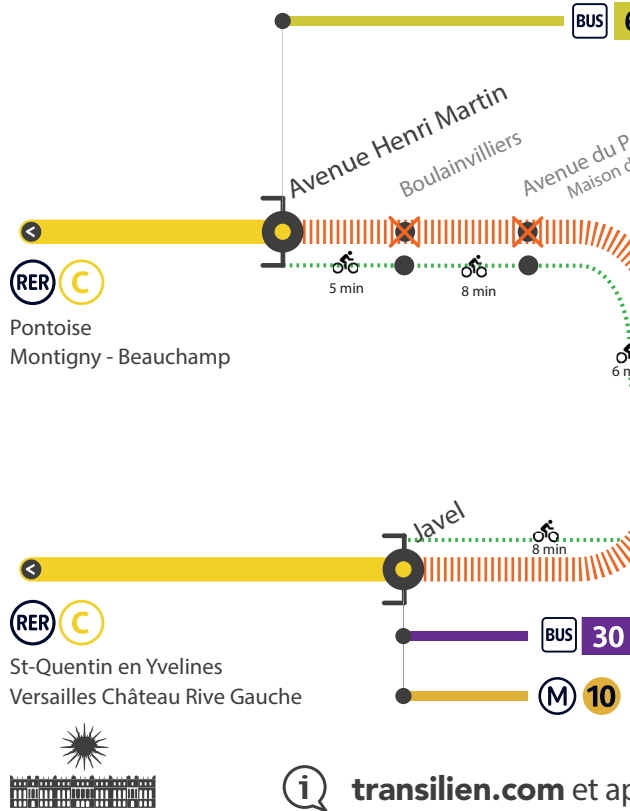

	Direction	Jour	Premier départ	Dernier départ	Fréquence
BUS 297	Antony RER	Lundi au Vendredi	5:00	1:10	8 à 30 min
		Samedi Dimanche	5:15 5:30	2:10 1:10	10 à 40 min
	Longjumeau Place Charles Steber	Lundi au Vendredi	5:25	1:10	8 à 30 min
		Samedi Dimanche	5:25 5:30	2:45 1:10	10 à 40 min

	Direction	Jour	Premier départ	Dernier départ	Fréquence
	Juvisy	Lundi au Vendredi	De 6h à 10h et de 16h à 19h30		10 min
		Massy Palaiseau	Lundi au Vendredi	De 6h à 10h et de 16h à 19h30	

	Direction	Jour	Premier départ	Dernier départ	Fréquence
BUS 385	Juvisy	Lundi au Vendredi	4:40	0:30	15 à 30 min
		Samedi Dimanche	4:40 5:30	0:30 0:30	25 à 30 min 30 à 35 min
	Savigny-sur-Orge Toulouse-Lautrec	Lundi au Vendredi	5:15	0:05	15 à 30 min
		Samedi Dimanche	5:15 5:30	0:10 0:05	25 à 30 min 30 à 35 min

ATTENTION, DES TRAVAUX ONT ÉGALEMENT LIEU SUR LE RER C DANS PARIS

Les travaux d'été occasionnent 6 semaines d'interruption totale des circulations du mercredi 15 juillet au samedi 22 août inclus entre Avenue Henri Martin et Paris Austerlitz et entre Javel et Paris Austerlitz.

ATTENTION

- La gare de Saint-Michel Notre-Dame rouvre le samedi 29 août 2020.
- Aucun train entre Juvisy et Massy Palaiseau du 15 juillet au 22 août 2020
- Des travaux sont réalisés pendant cette période, en soirée, aucune circulation au départ de Paris Austerlitz en direction de Dourdan, St-Martin-d'Étampes, Juvisy et Pont de Rungis.