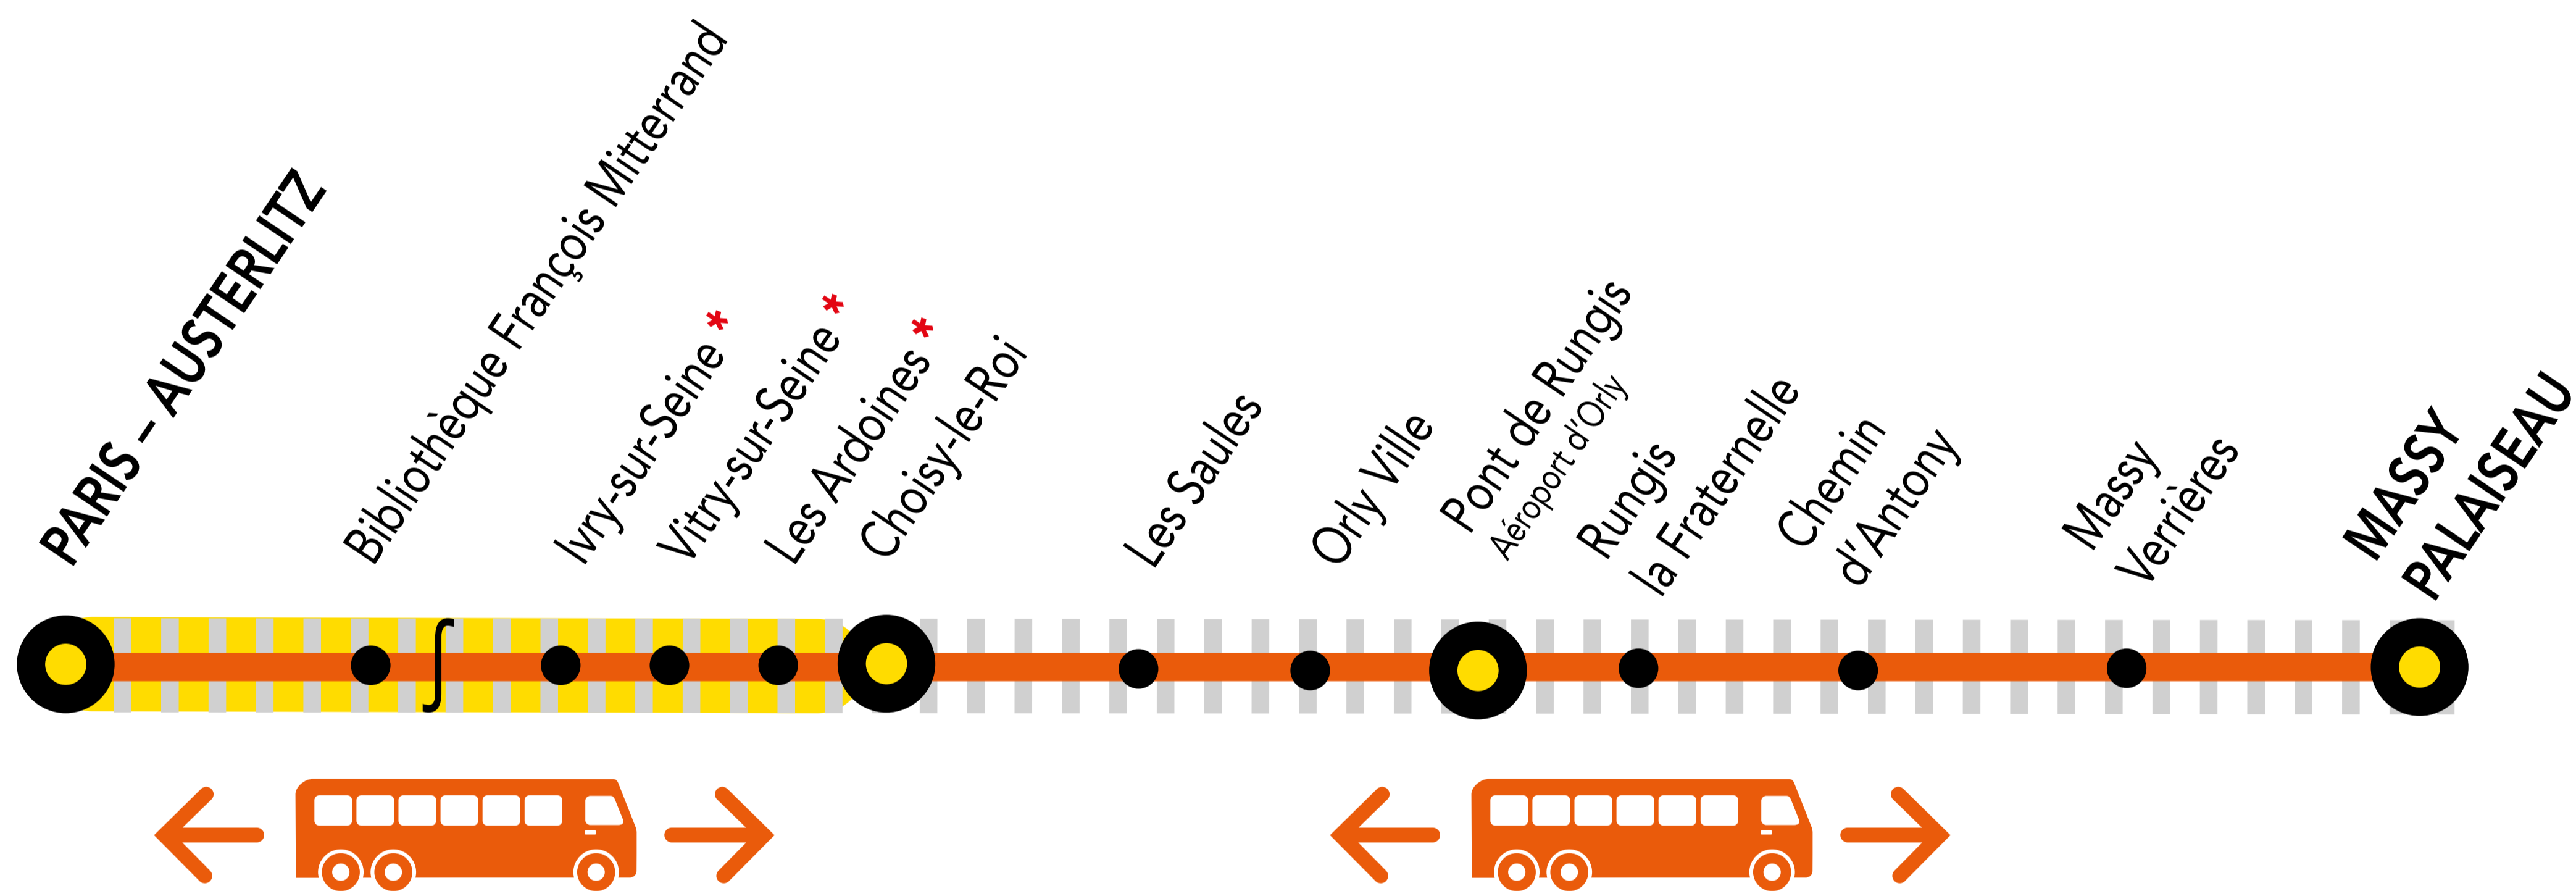

INFO TRAVAUX

MAI.

01 au
03

VENDREDI
SAMEDI
DIMANCHE

+ D'INFORMATION

➔ au guichet

➔ sur les applis SNCF et Ma Ligne C

➔ sur [transilien.com](https://www.transilien.com)

➔ sur [malignec.transilien.com](https://www.malignec.transilien.com)

AUCUN TRAIN ENTRE PARIS AUSTERLITZ ET MASSY PALAISEAU VIA PONT DE RUNGIS

* Les gares d'Ivry, Vitry et Les Ardoines ne sont pas desservies par le train.

Circulation normale Portion de ligne impactée Bus de substitution

BUS DE SUBSTITUTION / ALLONGEMENT DE TRAJET

PARIS-AUSTERLITZ CHOISY LE ROI + 45 MIN
CHOISY LE ROI MASSY PALAISEAU + 60 MIN