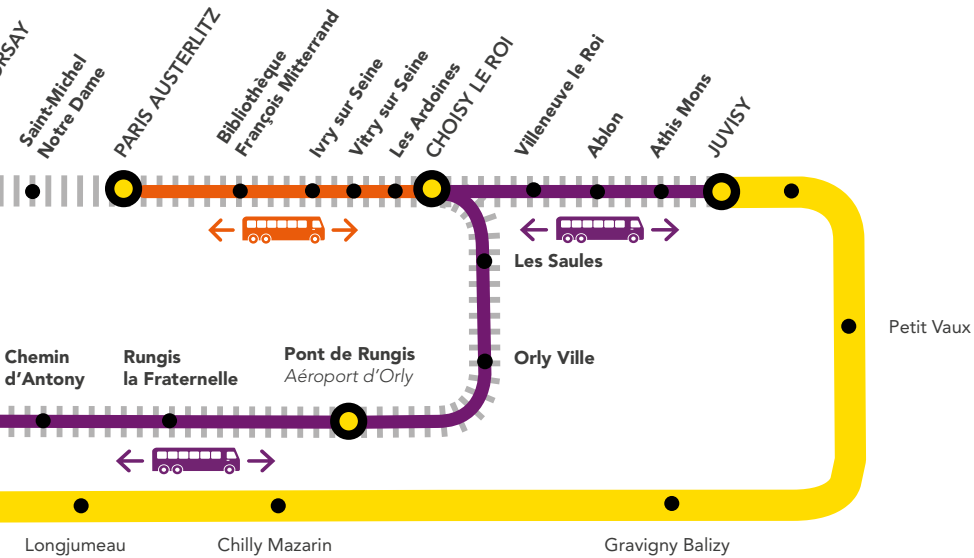

De ce fait, aucun train ne circule entre :

- Paris Austerlitz et Massy Palaiseau via Pont de Rungis
- Musée d'Orsay et Juvisy

À savoir :

- Les trains **ORSU, ORET, ORDO, ELBA, DEBA** et **CIME** sont terminus/origine Juvisy.

LES CHANTIERS QUI ONT LIEU SUR VOTRE LIGNE

- 1 RENOUELEMENT DE VOIE ET DE BALLAST**
Entre Choisy-le-Roi et Bibliothèque François Mitterrand
- 2 POURSUITE DES TRAVAUX DE RÉGÉNÉRATION CATÉNAIRE**
Entre Juvisy et Brétigny
- 3 REMPLACEMENT DE POTENCES**
Entre Bibliothèque François Mitterrand et Juvisy
- 4 TRAVAUX DE MISE EN ACCESSIBILITÉ**
En gare de Vitry-sur-Seine
- 5 POURSUITE DES TRAVAUX DE COUVERTURE DES VOIES**
Entre Paris Austerlitz et Bibliothèque François Mitterrand

🕒 CHOISY LE ROI ← → MASSY PALAISEAU + 60 MIN

➤ VOUS VOYAGEZ ENTRE PARIS AUSTERLITZ OU BIBLIOTHÈQUE FRANÇOIS MITTERRAND ET JUVISY

Fréquence : un RER toutes les 15 min
Temps de parcours entre gare de Lyon et Juvisy = 25 min

➤ VOUS VOYAGEZ ENTRE PARIS AUSTERLITZ & CHOISY LE ROI

Direction	Jour	Premier départ	Dernier départ	Fréquence
Choisy-le-Roi	Samedi	5:00	0:30	Des bus toutes les 5 à 10 min
	Dimanche	5:00	0:30	
	Lundi	5:00	17:00	
Paris Austerlitz	Samedi	4:50	0:30	Des bus toutes les 5 à 10 min
	Dimanche	4:50	0:30	
	Lundi	4:50	17:10	