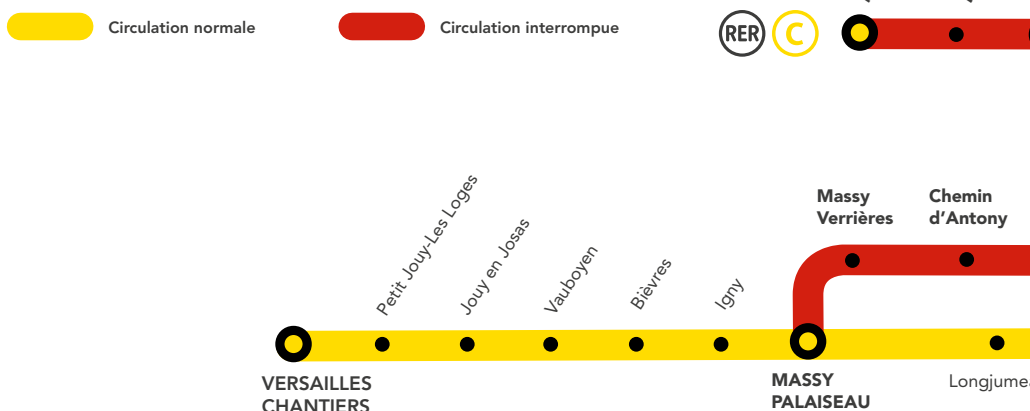

WEEK-ENDS ROUGES

&

AUCUN TRAIN SUR LE RER C

**ENTRE PARIS AUSTERLITZ & MASSY
PALAISEAU VIA PONT DE RUNGIS,**

ENTRE MUSÉE D'ORSAY & JUVISY.

PRÉPAREZ DÈS À PRÉSENT VOS DÉPLACEMENTS !

+ D'INFORMATION

➤ au guichet

➤ sur les applis SNCF et Ma Ligne C

➤ sur [transilien.com](https://www.transilien.com)

➤ sur [malignec.transilien.com](https://www.malignec.transilien.com)

LES CONSÉQUENCES SUR VOS DÉPLACEMENTS

La ligne C est fortement perturbée **dans les deux sens de circulation** en raison d'importants chantiers qui ont lieu ces trois week-ends.

De ce fait, aucun train ne circule entre :

- Paris Austerlitz et Massy Palaiseau via Pont de Rungis
- Musée d'Orsay et Juvisy

À savoir :

- Les trains **ORSU, ORET, ORDO, ELBA, DEBA** et **CIME** sont terminus/origine Juvisy.