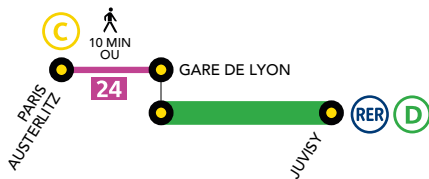

COMMENT ORGANISER VOS DÉPLACEMENTS ?

Pour vous déplacer, des bus de substitution sont mis en place entre **Paris Austerlitz** et **Choisy-le-Roi**.

La fréquence des lignes de bus est renforcée entre **Choisy-le-Roi**, **Juvisy** et **Massy Palaiseau**.

Retrouvez les horaires des lignes de bus à la page 6 et 7.

BUS DE SUBSTITUTION / ALLONGEMENT DE TRAJET

🕒 PARIS - AUSTERLITZ ← → CHOISY LE ROI + 45 MIN

RENFORT DE LIGNES / ALLONGEMENT DE TRAJET

🕒 CHOISY LE ROI ← → JUVISY + 50 MIN

🕒 CHOISY LE ROI ← → MASSY PALAISEAU + 60 MIN

➤ VOUS VOYAGEZ ENTRE PARIS AUSTERLITZ OU BIBLIOTHÈQUE FRANÇOIS MITTERRAND ET JUVISY

Fréquence : un RER toutes les 15 min
Temps de parcours entre gare de Lyon et Juvisy = 25 min