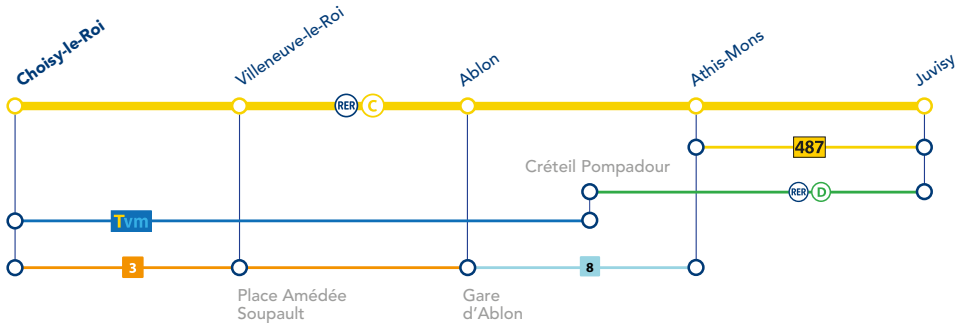

COMMENT ORGANISER VOS DÉPLACEMENTS ?

➔ VOUS VOYAGEZ ENTRE CHOISY LE ROI ET JUVISY

HORAIRES DES BUS

	Direction	Jour	Premier départ	Dernier départ	Fréquence		Direction	Jour	Premier départ	Dernier départ	Fréquence
BUS 3	Villeneuve St-Georges	Samedi	5:00	1:00	12 à 30 min	BUS 8	Villeneuve St-Georges	Samedi	5:25	0:00	20 à 30 min
		Dimanche	5:00	1:00	20 à 30 min			Dimanche	5:30	0:00	20 à 30 min
		Lundi	5:00	17:00	20 à 30 min			Lundi	5:30	17:00	20 à 30 min
BUS 3	Choisy le Roi RER	Samedi	5:00	0:30	12 à 30 min	BUS 8	Aéroport Orly Ouest	Samedi	5:27	1:00	20 à 30 min
		Dimanche	5:00	0:30	20 à 30 min			Dimanche	5:27	1:00	20 à 30 min
		Lundi	5:00	17:00	20 à 30 min			Lundi	5:27	17:00	20 à 30 min
BUS Tvm	Antony La Croix de Berry RER	Samedi	5:20	0:45	4 à 15 min	BUS 487	Athis Mons Porte de l'Essonne	Samedi	4:50	23:45	20 à 30 min
		Dimanche	5:20	0:45	10 à 15 min			Dimanche	5:30	23:45	20 à 30 min
		Lundi	5:20	17:00	10 à 15 min			Lundi	5:30	17:00	20 à 30 min
BUS Tvm	Saint-Maur Créteil RER	Samedi	5:13	1:00	4 à 15 min	BUS 487	Gare de Juvisy RER	Samedi	5:00	1:00	20 à 30 min
		Dimanche	5:13	1:00	10 à 15 min			Dimanche	5:25	1:00	20 à 30 min
		Lundi	5:13	17:00	10 à 15 min			Lundi	5:25	17:00	20 à 30 min

Vous pouvez emprunter ces itinéraires alternatifs munis d'un titre de transport RER C valide le jour de votre voyage ou avec votre Pass Navigo (abonnement mensuel ou annuel valide).