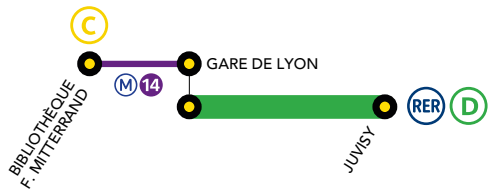

Retrouvez les horaires des lignes de bus à la page 6 et 7.

BUS DE SUBSTITUTION / ALLONGEMENT DE TRAJET

🕒 PARIS - AUSTERLITZ ← → CHOISY LE ROI + 45 MIN

RENFORT DE LIGNES / ALLONGEMENT DE TRAJET

🕒 CHOISY LE ROI ← → JUVISY + 50 MIN

🕒 CHOISY LE ROI ← → MASSY PALAISEAU + 60 MIN

➤ VOUS VOYAGEZ ENTRE PARIS AUSTERLITZ OU BIBLIOTHÈQUE FRANÇOIS MITTERRAND ET JUVISY

Fréquence : un RER toutes les 15 min
Temps de parcours entre gare de Lyon et Juvisy = 25 min