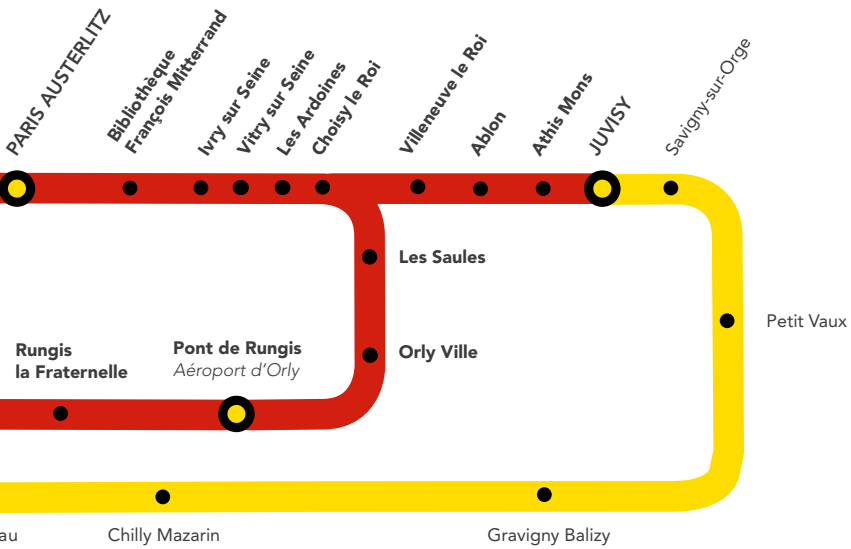

WEEK-ENDS ROUGES

&

AUCUN TRAIN SUR LE RER C

**ENTRE PARIS AUSTERLITZ & MASSY
PALAISEAU VIA PONT DE RUNGIS,**

ENTRE MUSÉE D'ORSAY & JUVISY.

PRÉPAREZ DÈS À PRÉSENT VOS DÉPLACEMENTS !

+ D'INFORMATION

➤ au guichet

➤ sur les applis SNCF et Ma Ligne C

➤ sur [transilien.com](https://www.transilien.com)

➤ sur [malignec.transilien.com](https://www.malignec.transilien.com)

LES CONSÉQUENCES SUR VOS DÉPLACEMENTS

La ligne C est fortement perturbée **dans les deux sens de circulation** en raison d'importants chantiers qui ont lieu ces trois week-ends.

De ce fait, aucun train ne circule entre :

- Paris Austerlitz et Massy Palaiseau via Pont de Rungis
- Musée d'Orsay et Juvisy

À savoir :

- Les trains **ORSU, ORET, ORDO, ELBA, DEBA** et **CIME** sont terminus/origine Juvisy.

LES CHANTIERS QUI ONT LIEU SUR VOTRE LIGNE

- 1 RENOUELEMENT DE VOIE ET DE BALLAST**
Entre Choisy-le-Roi et Bibliothèque François Mitterrand
- 2 POURSUITE DES TRAVAUX DE RÉGÉNÉRATION CATÉNAIRE**
Entre Juvisy et Brétigny
- 3 REMPLACEMENT DE POTENCES**
Entre Bibliothèque François Mitterrand et Juvisy
- 4 TRAVAUX DE MISE EN ACCESSIBILITÉ**
En gare de Vitry-sur-Seine
- 5 POURSUITE DES TRAVAUX DE COUVERTURE DES VOIES**
Entre Paris Austerlitz et Bibliothèque François Mitterrand