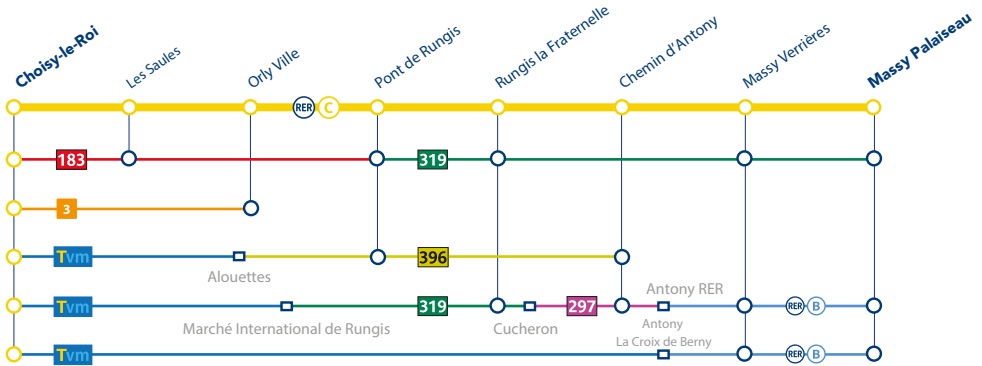

De ce fait, aucun train ne circule entre :

- Paris Austerlitz et Massy Palaiseau via Pont de Rungis
- Musée d'Orsay et Juvisy

À savoir :

- Les trains **ORSU, ORET, ORDO, ELBA, DEBA** et **CIME** sont terminus/origine Juvisy.

➤ VOUS VOYAGEZ ENTRE PARIS AUSTERLITZ OU BIBLIOTHÈQUE FRANÇOIS MITTERRAND ET MASSY VERRIÈRES OU MASSY PALAISEAU

Fréquence : un RER toutes les 15 min

Temps de parcours entre Saint-Michel-Notre-Dame et Massy-Verrières = 28 min

Temps de parcours entre Saint-Michel-Notre-Dame et Massy-Palaiseau = entre 25 et 30 min

COMMENT ORGANISER VOS DÉPLACEMENTS ?

➔ VOUS VOYAGEZ ENTRE CHOISY LE ROI ET JUVISY

HORAIRES DES BUS

	Direction	Jour	Premier départ	Dernier départ	Fréquence		Direction	Jour	Premier départ	Dernier départ	Fréquence
BUS 3	Villeneuve St-Georges	Samedi	5:00	1:00	12 à 30 min	BUS 8	Villeneuve St-Georges	Samedi	5:25	0:00	20 à 30 min
		Dimanche	5:00	1:00	20 à 30 min			Dimanche	5:30	0:00	20 à 30 min
		Lundi	5:00	17:00	20 à 30 min			Lundi	5:30	17:00	20 à 30 min
BUS 3	Choisy le Roi RER	Samedi	5:00	0:30	12 à 30 min	BUS 8	Aéroport Orly Ouest	Samedi	5:27	1:00	20 à 30 min
		Dimanche	5:00	0:30	20 à 30 min			Dimanche	5:27	1:00	20 à 30 min
		Lundi	5:00	17:00	20 à 30 min			Lundi	5:27	17:00	20 à 30 min
BUS Tvm	Antony La Croix de Berry RER	Samedi	5:20	0:45	4 à 15 min	BUS 487	Athis Mons Porte de l'Essonne	Samedi	4:50	23:45	20 à 30 min
		Dimanche	5:20	0:45	10 à 15 min			Dimanche	5:30	23:45	20 à 30 min
		Lundi	5:20	17:00	10 à 15 min			Lundi	5:30	17:00	20 à 30 min
BUS Tvm	Saint-Maur Créteil RER	Samedi	5:13	1:00	4 à 15 min	BUS 487	Gare de Juvisy RER	Samedi	5:00	1:00	20 à 30 min
		Dimanche	5:13	1:00	10 à 15 min			Dimanche	5:25	1:00	20 à 30 min
		Lundi	5:13	17:00	10 à 15 min			Lundi	5:25	17:00	20 à 30 min

Vous pouvez emprunter ces itinéraires alternatifs munis d'un titre de transport RER C valide le jour de votre voyage ou avec votre Pass Navigo (abonnement mensuel ou annuel valide).

VOUS VOYAGEZ ENTRE CHOISY LE ROI & MASSY PALAISEAU