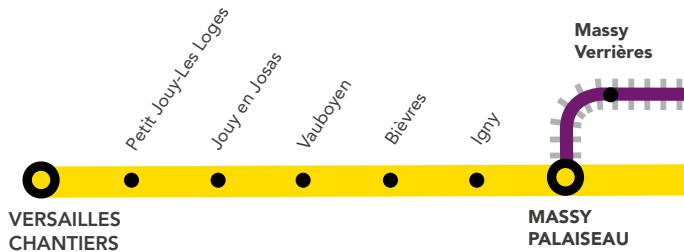

WEEK-ENDS ROUGES

&

AUCUN TRAIN SUR LE RER C

**ENTRE PARIS AUSTERLITZ & MASSY
PALAISEAU VIA PONT DE RUNGIS,**

ENTRE MUSÉE D'ORSAY & JUVISY.

PRÉPAREZ DÈS À PRÉSENT VOS DÉPLACEMENTS !

+ D'INFORMATION

➤ au guichet

De ce fait, aucun train ne circule entre :

- Paris Austerlitz et Massy Palaiseau via Pont de Rungis
- Musée d'Orsay et Juvisy

À savoir :

- Les trains **ORSU, ORET, ORDO, ELBA, DEBA** et **CIME** sont terminus/origine Juvisy.

Retrouvez les horaires des lignes de bus à la page 6 et 7.

BUS DE SUBSTITUTION / ALLONGEMENT DE TRAJET

🕒 PARIS - AUSTERLITZ ← → CHOISY LE ROI + 45 MIN

RENFORT DE LIGNES / ALLONGEMENT DE TRAJET

🕒 CHOISY LE ROI ← → JUVISY + 50 MIN

🕒 CHOISY LE ROI ← → MASSY PALAISEAU + 60 MIN

➤ VOUS VOYAGEZ ENTRE PARIS AUSTERLITZ OU BIBLIOTHÈQUE FRANÇOIS MITTERRAND ET JUVISY

Fréquence : un RER toutes les 15 min
Temps de parcours entre gare de Lyon et Juvisy = 25 min