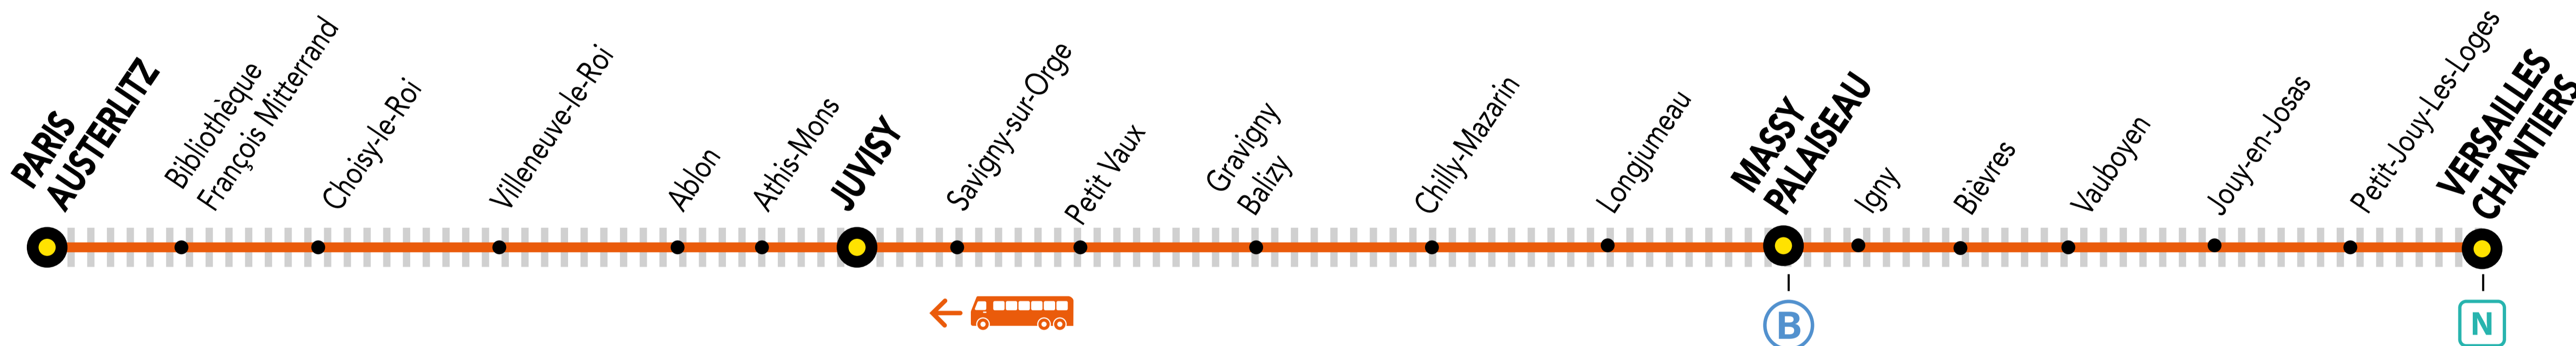

INFO TRAVAUX

MARS.

**02 au
31**

**du LUNDI
au VENDREDI**

+ D'INFORMATION

➤ au guichet

➤ sur les applis SNCF et Ma Ligne C

➤ sur [transilien.com](https://www.transilien.com)

➤ sur [malignec.transilien.com](https://www.malignec.transilien.com)

LE DERNIER TRAIN ZICK DE 22H14 EST SUPPRIMÉ ENTRE VERSAILLES CHANTIERS ET PARIS AUSTERLITZ

 Circulation normale
 Portion de ligne impactée
 Bus de substitution

BUS DE SUBSTITUTION / ALLONGEMENT DE TRAJET

VERSAILLES CHANTIERS → PARIS-AUSTERLITZ + 1h 40 MIN

DERNIER TRAIN À CIRCULER NORMALEMENT

Gares de départ par ordre alphabétique	EN DIRECTION DE	DERNIER TRAIN	TYPE DE TRAIN
Chilly-Mazarin	→ Paris – Austerlitz	21:45	VICK
Gragny-Balzy	→ Paris – Austerlitz	21:49	VICK
Longjumeau	→ Paris – Austerlitz	21:43	VICK
Massy – Palaiseau	→ Paris – Austerlitz	21:35	VICK
Petit-Vaux	→ Paris – Austerlitz	21:52	VICK
Savigny sur Orge	→ Paris – Austerlitz	22:24	SARA
Versailles Chantiers	→ Paris – Austerlitz	21:14	VICK