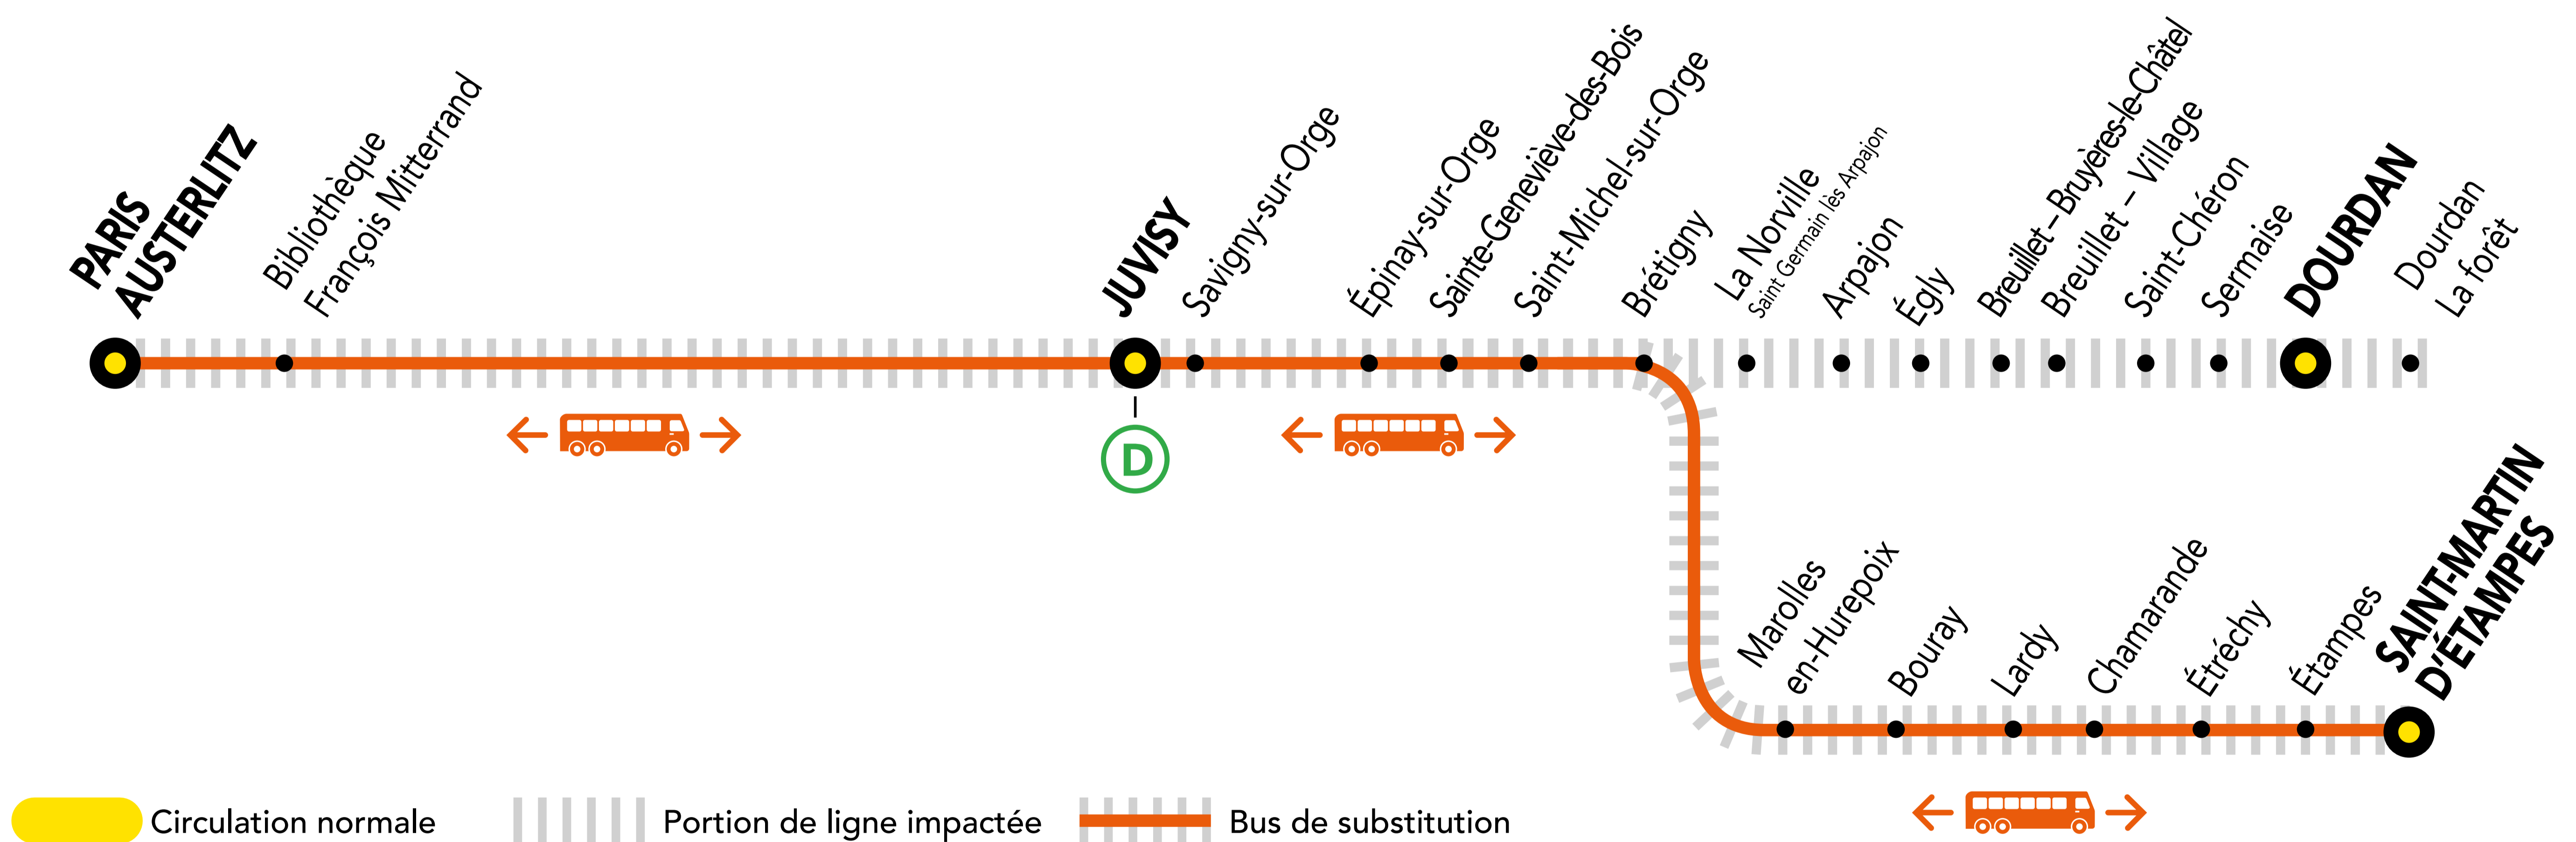

# INFO TRAVAUX

<b>MARS.</b> <b>16 au 31</b>	<b>AVR.</b> <b>01 au 03</b>	<b>du LUNDI au VENDREDI</b>	<b>+ D'INFORMATION</b> ↗ au guichet      ↗ sur les applis SNCF et Ma Ligne C ↗ sur transilien.com    ↗ sur malignec.transilien.com
---------------------------------	--------------------------------	-----------------------------	--

## AUCUN TRAIN À PARTIR DE 22H30 ENTRE JUVISY ET ST-MARTIN-D'ÉTAMPES

## AUCUN TRAIN À PARTIR DE 23H15 ENTRE PARIS-AUSTERLITZ ET SAINT-MARTIN-D'ÉTAMPES

**BUS DE SUBSTITUTION / ALLONGEMENT DE TRAJET**

🕒 JUVISY ← → SAINT-MARTIN D'ÉTAMPES + 1h15 MIN  
 🕒 PARIS – AUSTERLITZ → SAINT-MARTIN D'ÉTAMPES + 1h40 MIN

### DERNIERS TRAINS À CIRCULER NORMALEMENT

Gares de départ par ordre alphabétique	EN DIRECTION DE	DERNIER TRAIN	TYPE DE TRAIN
Brétigny	→ Dourdan	22:55	DEBA
	→ Paris – Austerlitz	22:11	SARA
	→ Saint-Martin d'Étampes	22:35	ELBA
Dourdan	→ Paris – Austerlitz	21:08	LARA
	→ Dourdan	22:38	DEBA
Juvisy	→ Paris – Austerlitz	22:30	VICK
	→ Saint-Martin d'Étampes	22:18	ELBA
	→ Dourdan	22:19	DEBA
Paris – Austerlitz	→ Saint-Martin d'Étampes	22:01	ELBA
	→ Brétigny	22:19	DEBA
	→ Juvisy	23:01	ELBA
Saint-Martin d'Étampes	→ Paris – Austerlitz	21:42	SARA