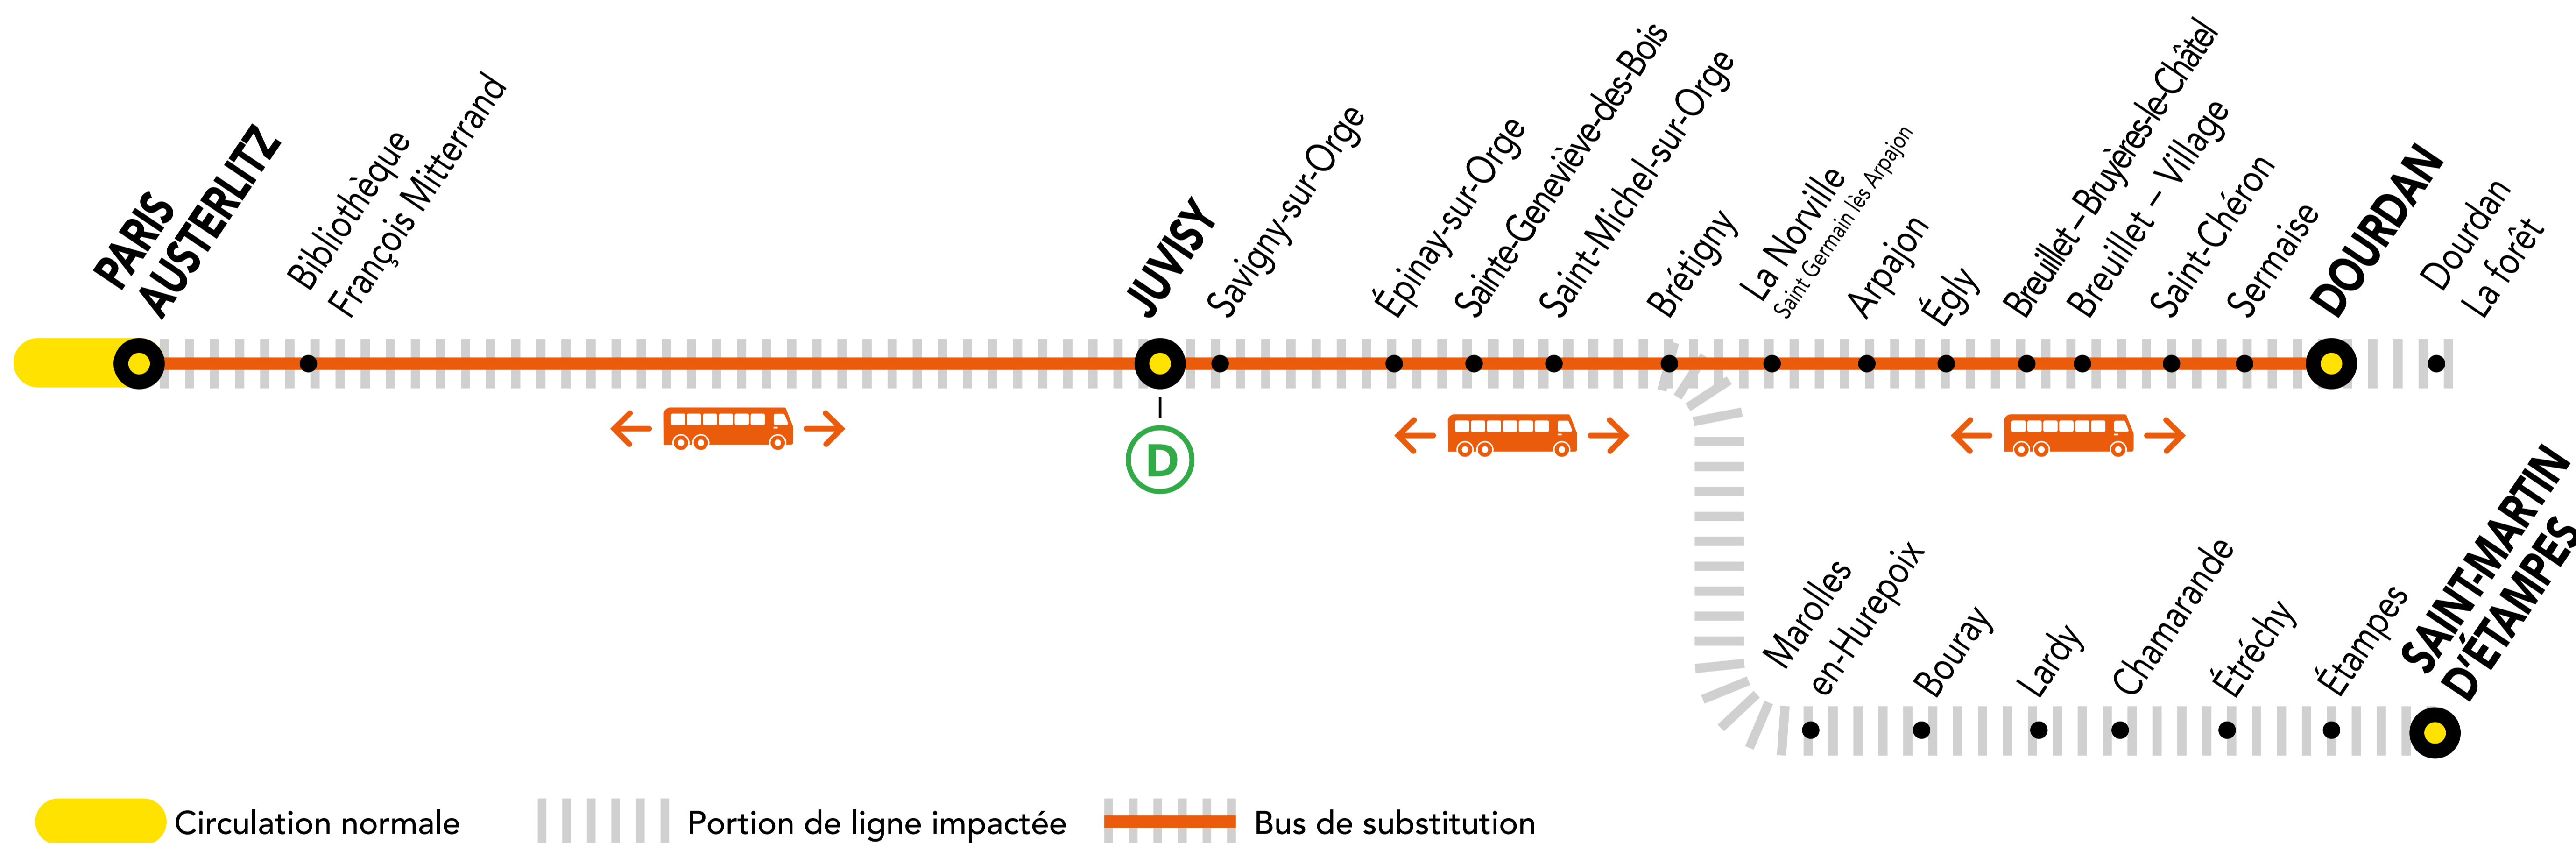

INFO TRAVAUX

MARS. 16 au 31	AVR. 01 au 03	du LUNDI au VENDREDI	+ D'INFORMATION ↗ au guichet ↗ sur les applis SNCF et Ma Ligne C ↗ sur transilien.com ↗ sur malignec.transilien.com
---------------------------------	--------------------------------	-----------------------------	--

AUCUN TRAIN À PARTIR DE 23H00 ENTRE JUVISY ET DOURDAN

AUCUN TRAIN À PARTIR DE 23H10 ENTRE PARIS-AUSTERLITZ ET DOURDAN

BUS DE SUBSTITUTION / ALLONGEMENT DE TRAJET

🕒 JUVISY ← → DOURDAN + 1h05 MIN
 🕒 PARIS - AUSTERLITZ ← → DOURDAN + 1h30 MIN

DERNIERS TRAINS À CIRCULER NORMALEMENT

Gares de départ par ordre alphabétique	EN DIRECTION DE	DERNIER TRAIN	TYPE DE TRAIN
Brétigny	→ Dourdan	22:55	DEBA
	→ Paris - Austerlitz	22:11	SARA
Dourdan	→ Saint-Martin d'Étampes	22:35	ELBA
	→ Paris - Austerlitz	21:08	LARA
Juvisy	→ Dourdan	22:38	DEBA
	→ Paris - Austerlitz	22:30	VICK
Paris - Austerlitz	→ Saint-Martin d'Étampes	22:18	ELBA
	→ Dourdan	22:19	DEBA
	→ Saint-Martin d'Étampes	22:01	ELBA
	→ Brétigny	22:19	DEBA
Saint-Martin d'Étampes	→ Juvisy	23:01	ELBA
	→ Paris - Austerlitz	21:42	SARA