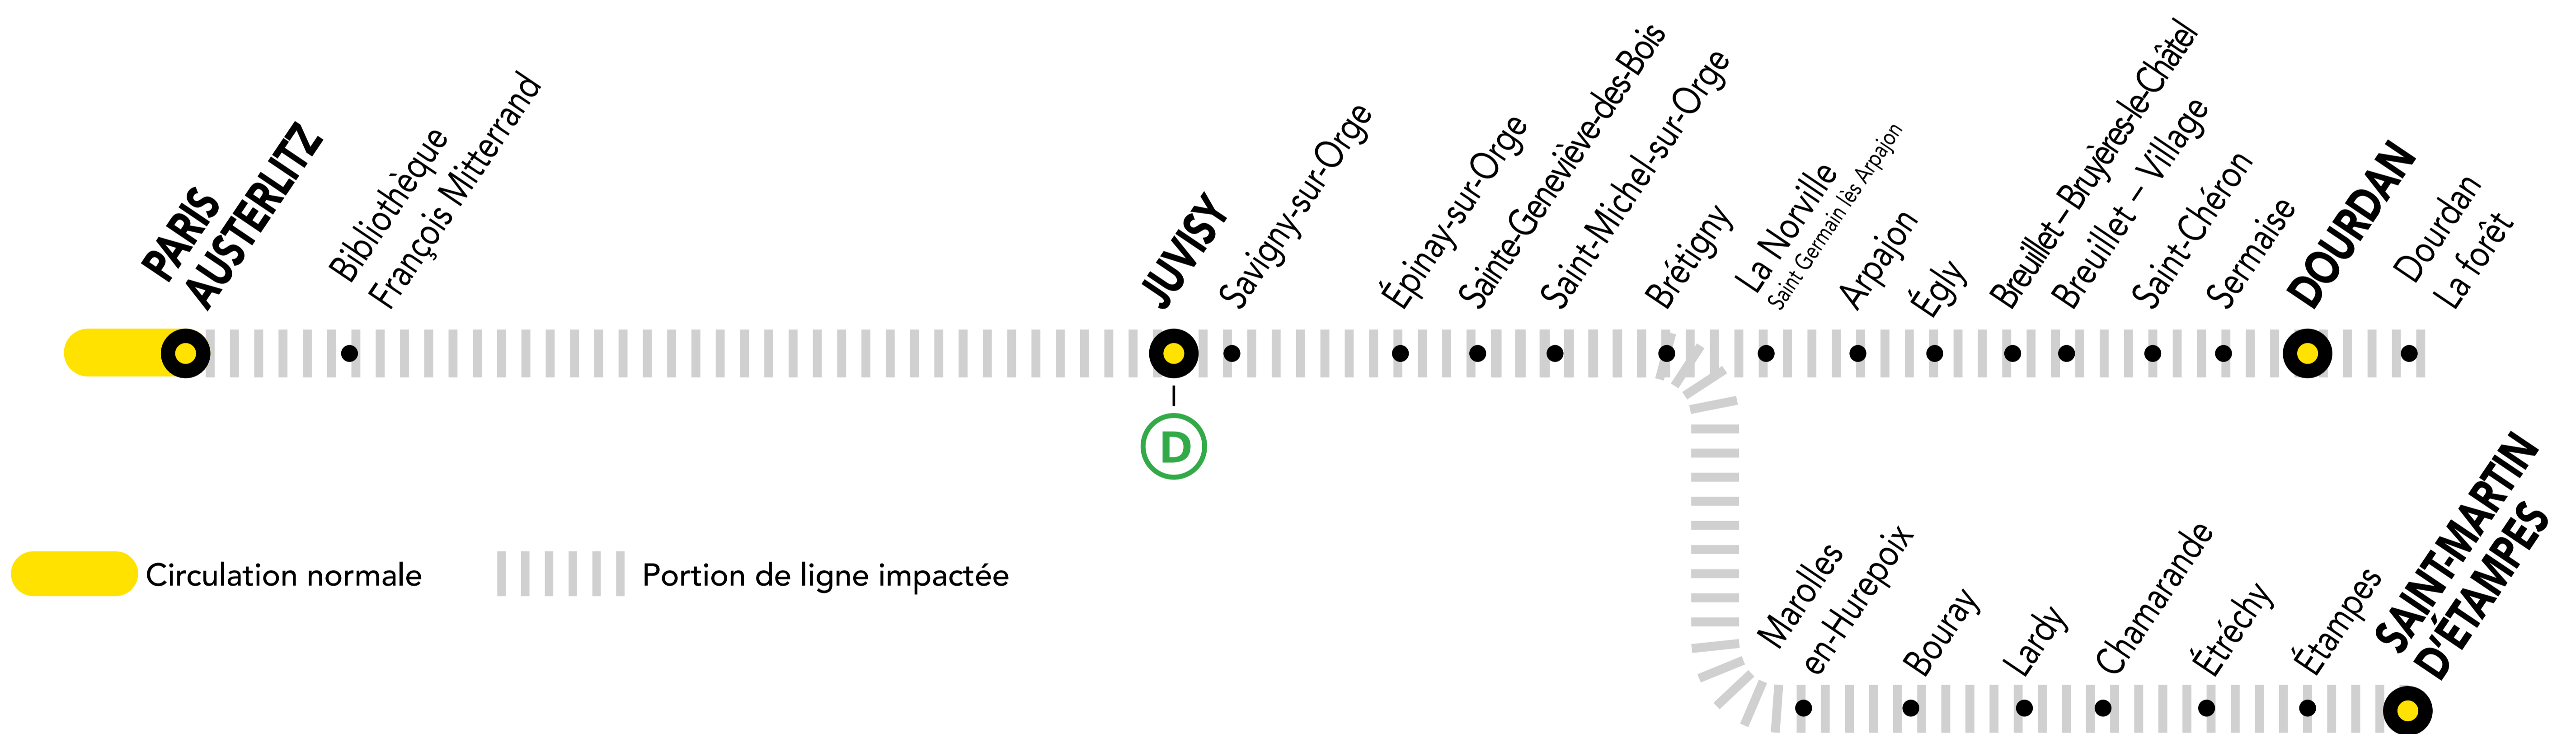

INFO TRAVAUX

MARS.

07
et 14

SAMEDI

+ D'INFORMATION

➤ au guichet

➤ sur les applis SNCF et Ma Ligne C

➤ sur transilien.com

➤ sur malignec.transilien.com

AUCUN TRAIN AVANT 05H32 ENTRE PARIS-AUSTERLITZ ET SAINT-MARTIN D'ÉTAMPES

AUCUN TRAIN AVANT 05H48 ENTRE PARIS-AUSTERLITZ ET DOURDAN

PREMIERS TRAINS À CIRCULER NORMALEMENT

Gares de départ par ordre alphabétique	EN DIRECTION DE	PREMIER TRAIN	TYPE DE TRAIN
Brétigny	➔ Dourdan	06:20	DEBA
	➔ Paris – Austerlitz	04:38	ORDO
Dourdan	➔ Saint-Martin d'Étampes	06:05	ELBA
	➔ Paris – Austerlitz	04:08	ORDO
Juvisy	➔ Dourdan	06:03	DEBA
	➔ Paris – Austerlitz	04:55	ORDO
Paris – Austerlitz	➔ Saint-Martin d'Étampes	05:48	ELBA
	➔ Dourdan	05:48	DEBA
	➔ Brétigny	05:32	ELBA
	➔ Juvisy	05:32	ELBA
Saint-Martin d'Étampes	➔ Paris – Austerlitz	05:32	ELBA
	➔ Paris – Austerlitz	04:24	ORET