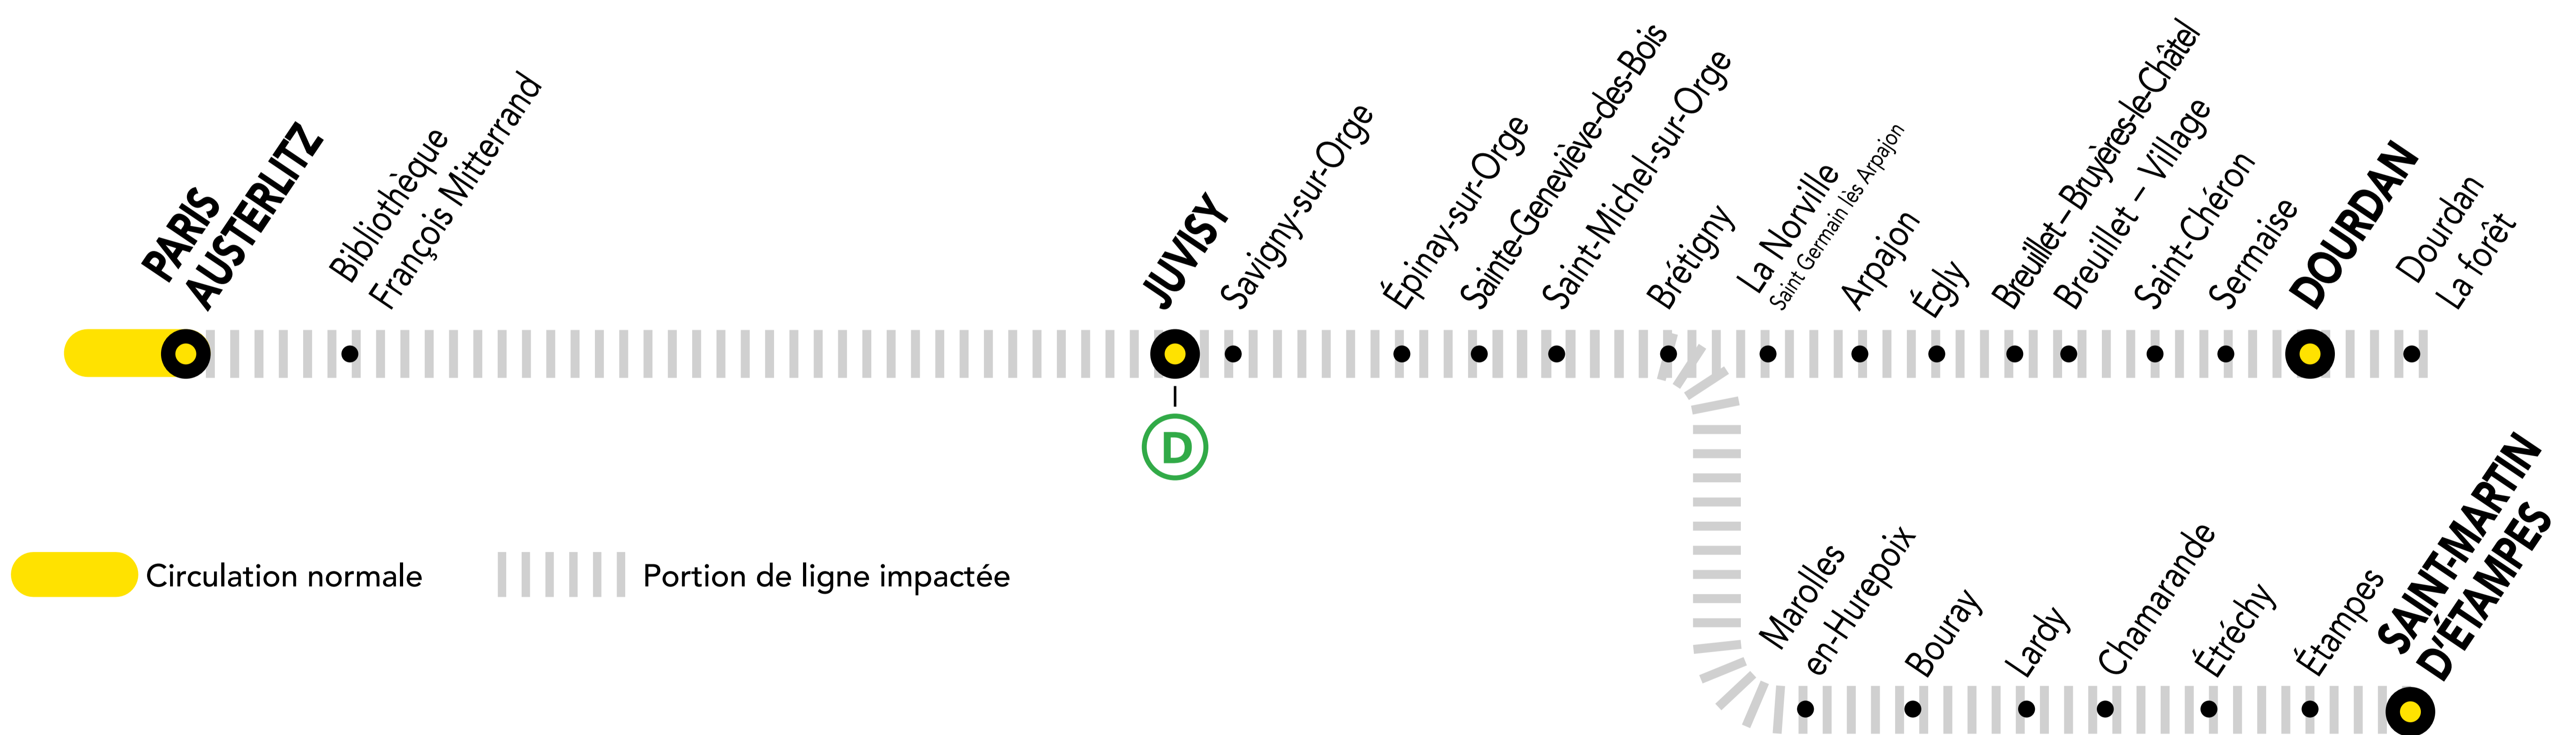

INFO TRAVAUX

DU MARDI
AU
VENDREDI

MARS.

DU 03
AU 13

MARS.

DU 24
AU 27

DU MARDI
AU VENDREDI

+ D'INFORMATION

➤ au guichet

➤ sur les applis SNCF et Ma Ligne C

➤ sur transilien.com

➤ sur malignec.transilien.com

AUCUN TRAIN AVANT 05H32 ENTRE PARIS-AUSTERLITZ ET SAINT-MARTIN D'ÉTAMPES

AUCUN TRAIN AVANT 05H47 ENTRE PARIS-AUSTERLITZ ET DOURDAN

PREMIERS TRAINS À CIRCULER NORMALEMENT

Gares de départ par ordre alphabétique	EN DIRECTION DE	PREMIER TRAIN	TYPE DE TRAIN
Brétigny	➔ Dourdan	06:20	DEBA
	➔ Paris – Austerlitz	04:40	ZERA
Dourdan	➔ Saint-Martin d'Étampes	06:05	ELBA
	➔ Paris – Austerlitz	04:08	ZERA
Juvisy	➔ Dourdan	06:03	DEBA
	➔ Paris – Austerlitz	04:56	ZERA
Paris – Austerlitz	➔ Saint-Martin d'Étampes	05:48	ELBA
	➔ Dourdan	05:47	DEBA
	➔ Brétigny	05:32	ELBA
	➔ Juvisy	05:32	ELBA
Saint-Martin d'Étampes	➔ Saint-Martin d'Étampes	05:32	ELBA
	➔ Paris – Austerlitz	04:24	SARA